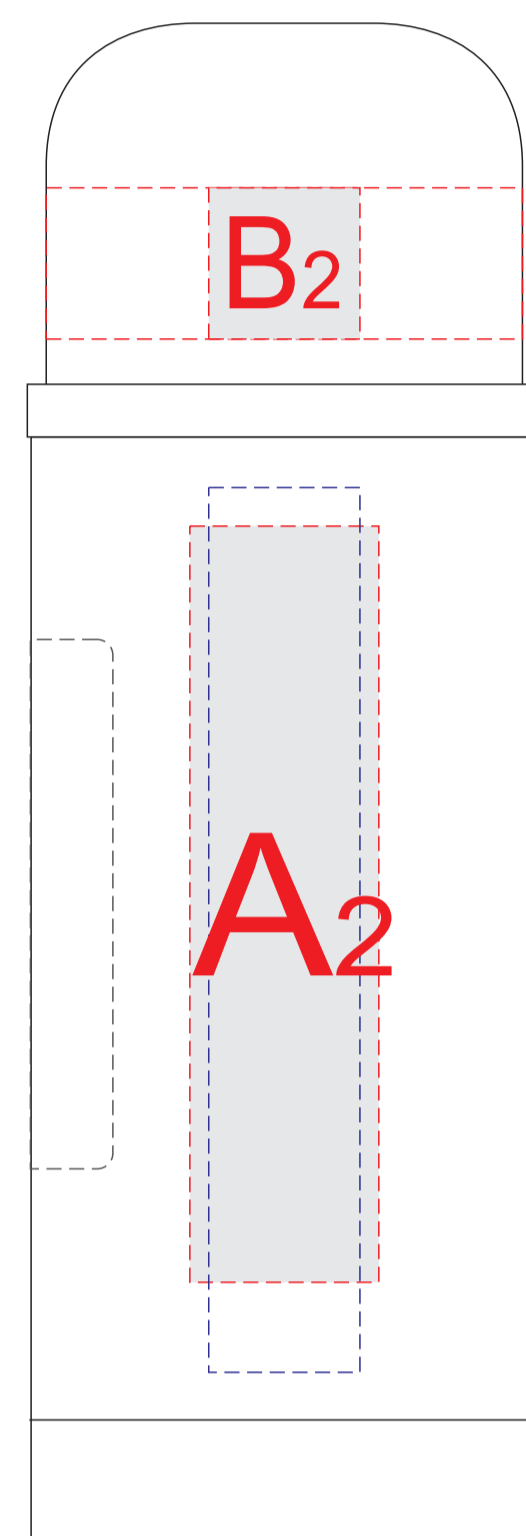

вид сверху

вид слева

вид спереди

вид справа

вид сзади

логотип производителя

логотип производителя

круговая гравировка 259x30мм

Внимание! Круговая гравировка не стыкуется и не позиционируется относительно логотипа на теле изделия!

А	Вид нанесения	Макс площадь (Ш*В)
	Гравировка	20x100мм
	Тампопечать	25x50мм

В	Вид нанесения	Макс площадь (Ш*В)
	Гравировка	20x20мм
	Круговая гравировка	195x20мм
Тампопечать	20x20мм	

С	Вид нанесения	Макс площадь (Ш*В)
	Гравировка	30x30мм
	Тампопечать	25x25мм