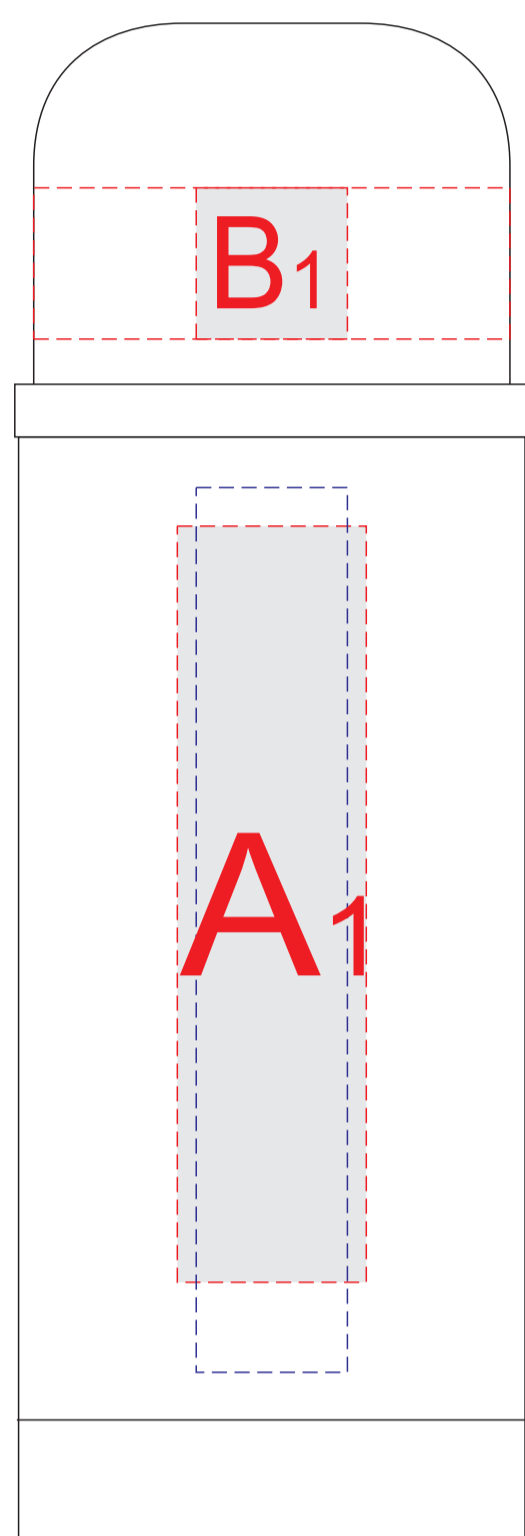

вид сверху

вид слева

вид спереди

вид справа

вид сзади

логотип производителя

логотип производителя

круговая гравировка 259x30мм

Внимание! Круговая гравировка не стыкуется и не позиционируется относительно логотипа на теле изделия!

А	Вид нанесения	Макс площадь (Ш*В)
	Гравировка	20x100мм
	Тампопечать	25x50мм

В	Вид нанесения	Макс площадь (Ш*В)
	Гравировка	20x20мм
	Круговая гравировка	195x20мм
Тампопечать	20x20мм	

С	Вид нанесения	Макс площадь (Ш*В)
	Гравировка	30x30мм
	Тампопечать	25x25мм