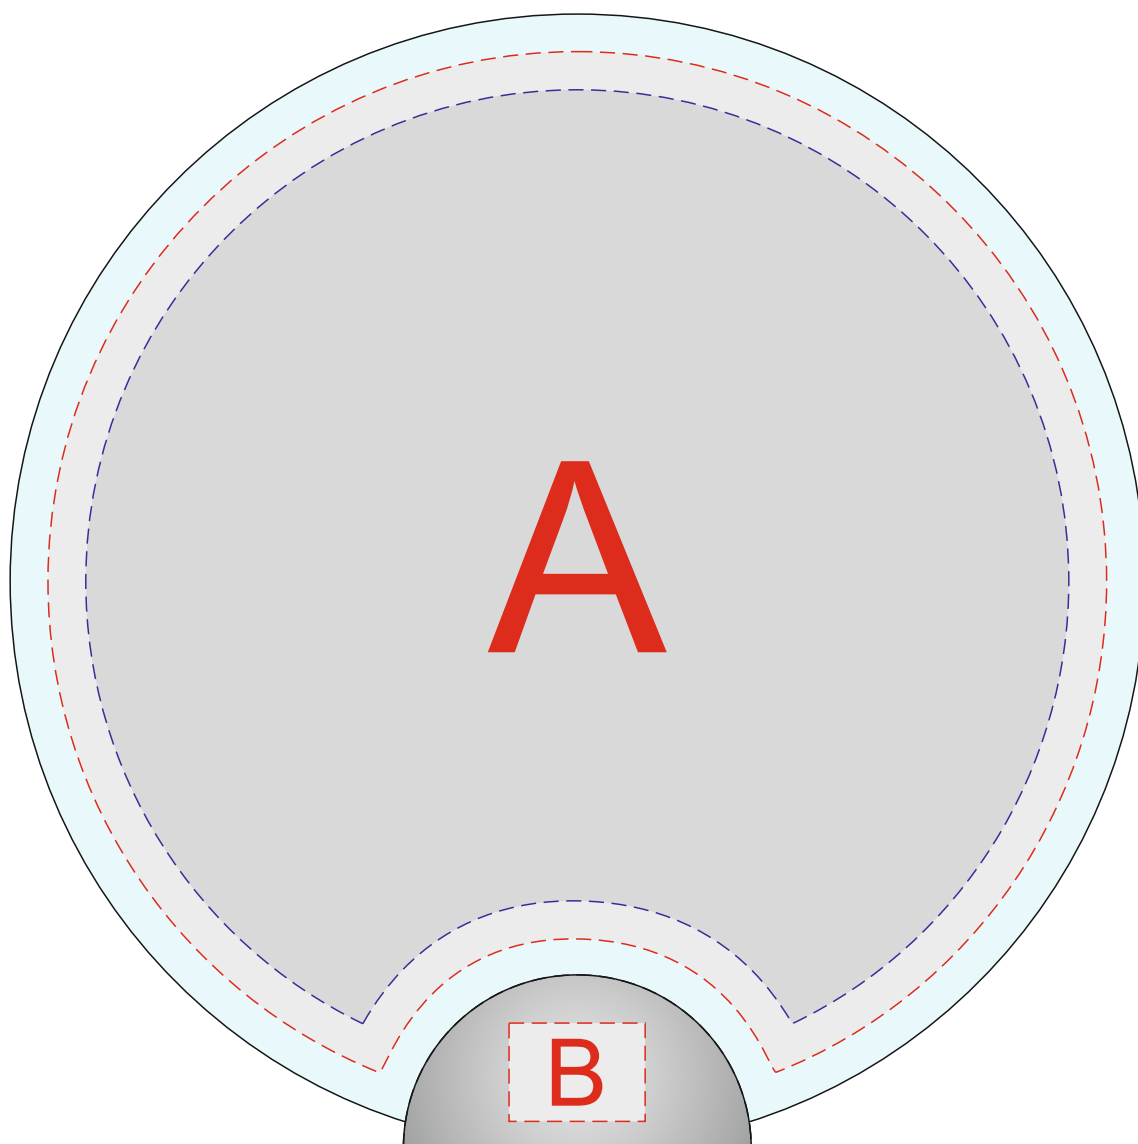

Арт. 601556

нанесение возможно с одной стороны

А	Вид нанесения	Макс площадь (Ш*В)
	Гравировка	140x134мм
	Уф-печать	130x123,5мм

В	Вид нанесения	Макс площадь (Ш*В)
	Гравировка	18x13мм