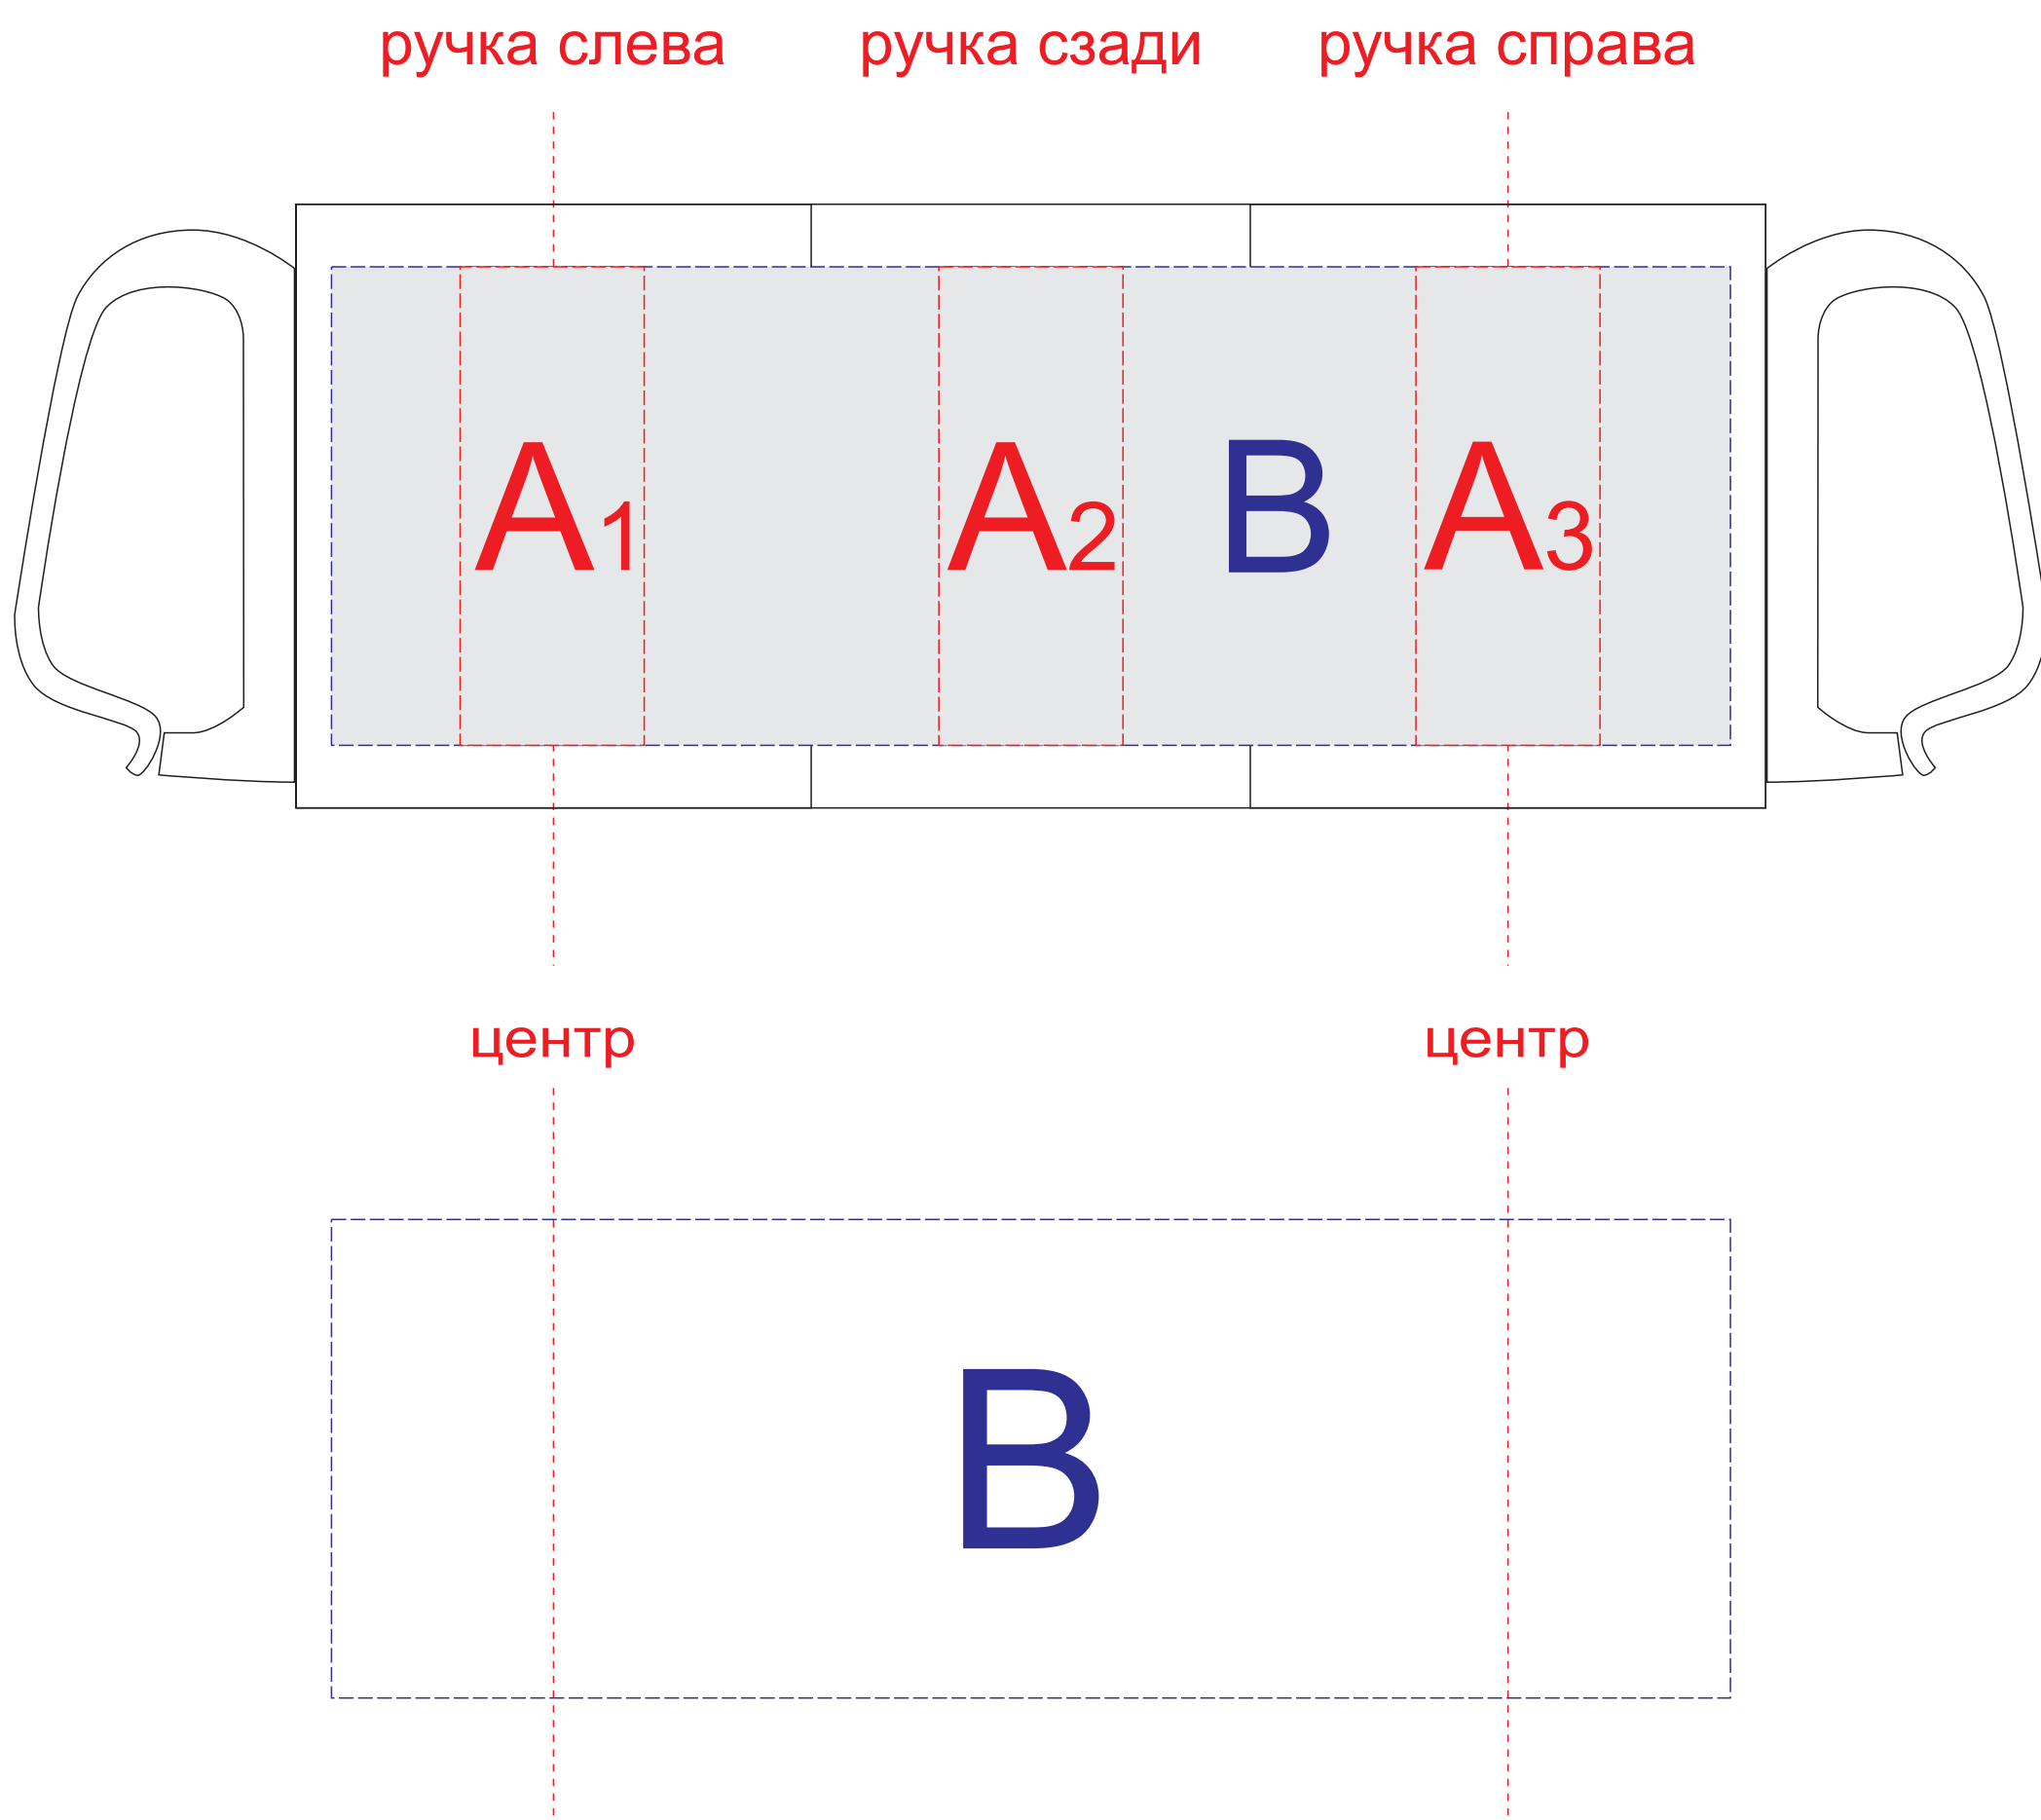

Арт. 820816, 820817

А	Вид нанесения	Макс площадь (Ш*В)
	Тампопечать	25x45мм
	Гравировка	22x65мм

В	Вид нанесения	Макс площадь (Ш*В)
	Круговая гравировка	190x65мм