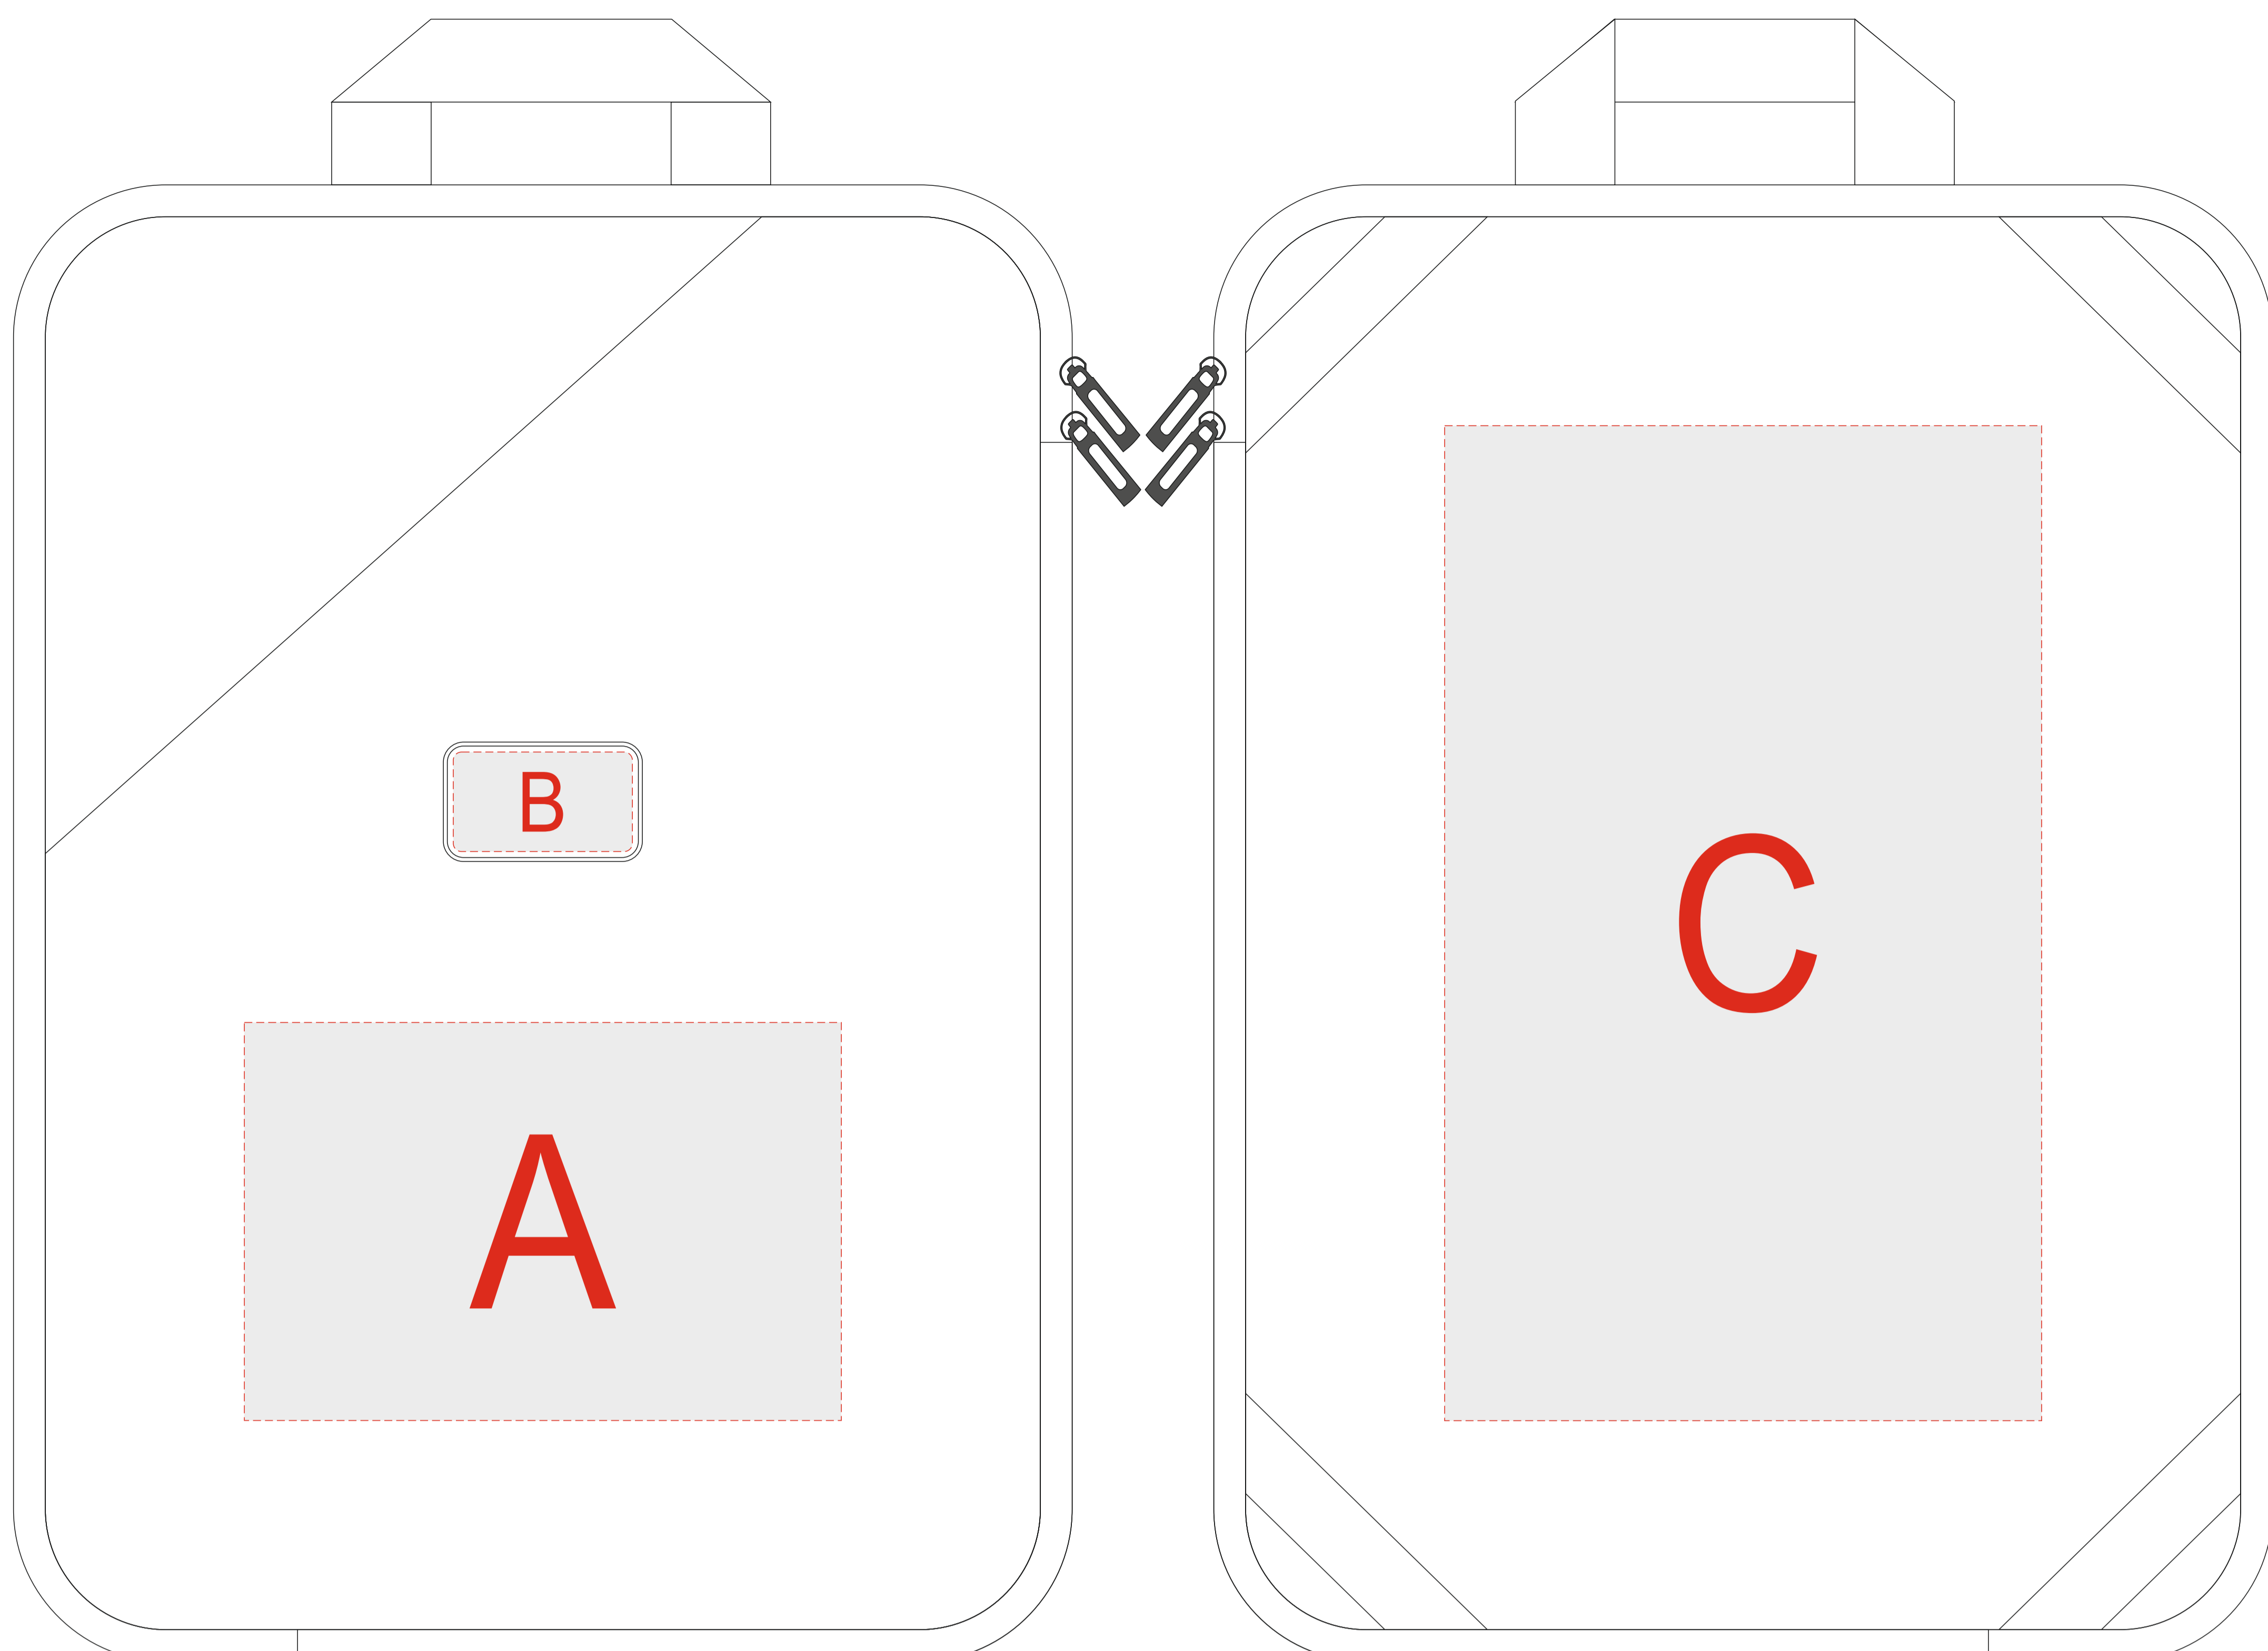

вид спереди

вид сзади

A	Вид нанесения	Макс площадь (Ш*В)
	Термотрансфер	150x100мм
B	Вид нанесения	Макс площадь (Ш*В)
	Смола	45x25мм
	Шильд спектрум	45x25мм
C	Вид нанесения	Макс площадь (Ш*В)
	Термотрансфер	150x250мм
D	Вид нанесения	Макс площадь (Ш*В)
	Гравировка	40x20мм