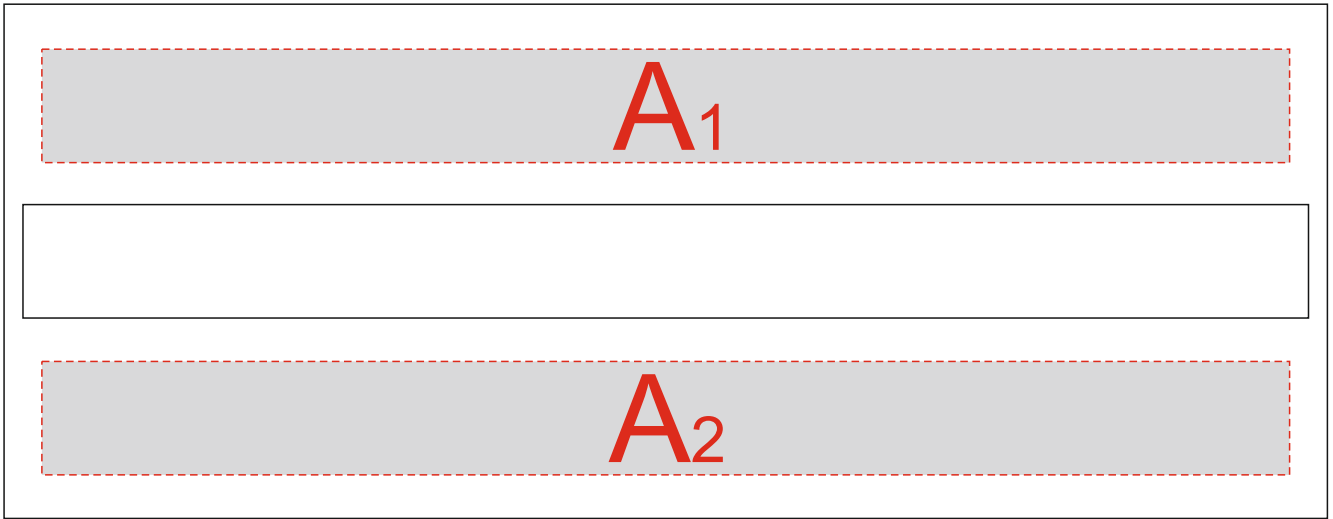

Арт 296340

<b>A</b>	<b>Вид нанесения</b>	<b>Макс площадь (Ш*В)</b>
	Шильд спектрум	150x15мм