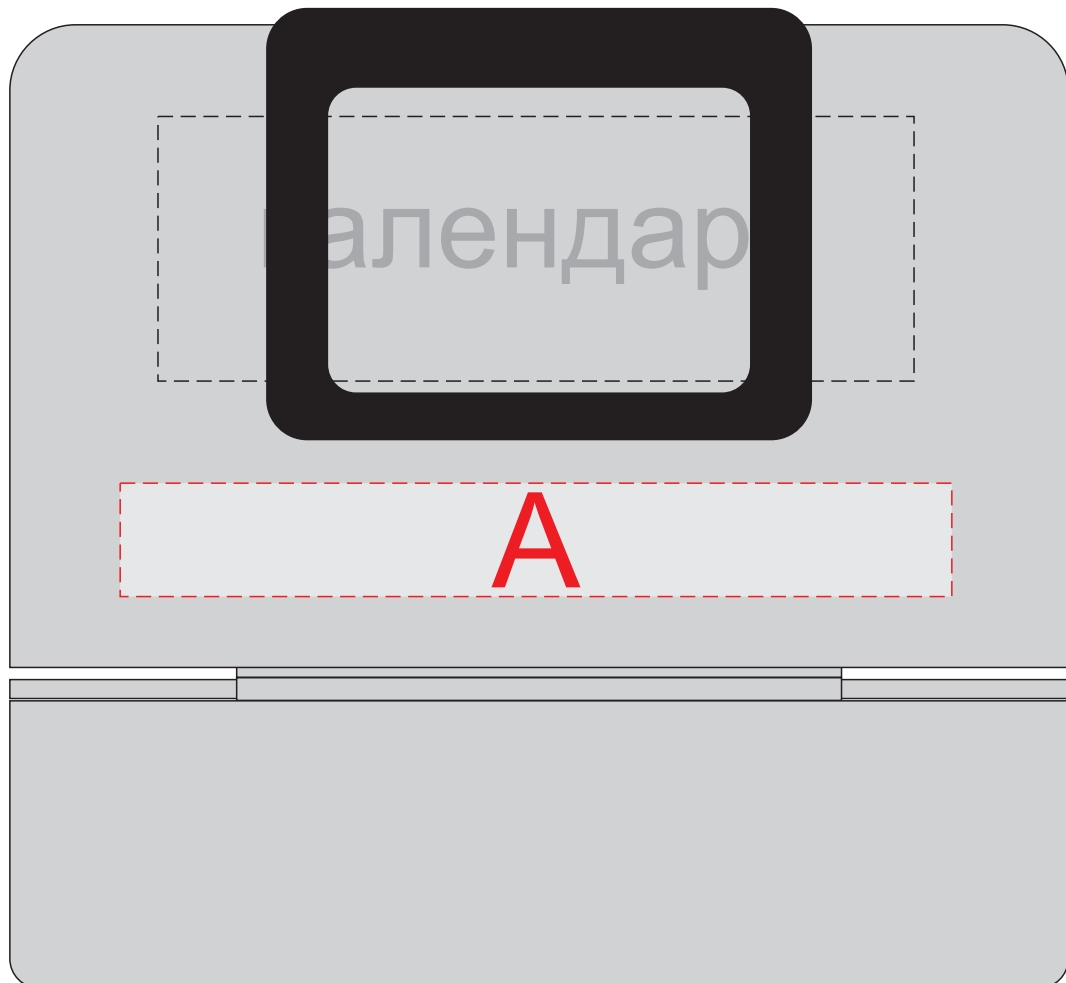

Арт HW8020S1251

вид спереди

вид сзади

А	Вид нанесения	Макс площадь (Ш*В)
	Тампопечать	50x15мм

В	Вид нанесения	Макс площадь (Ш*В)
	Тампопечать	45x45мм

С	Вид нанесения	Макс площадь (Ш*В)
	Тампопечать	50x20мм