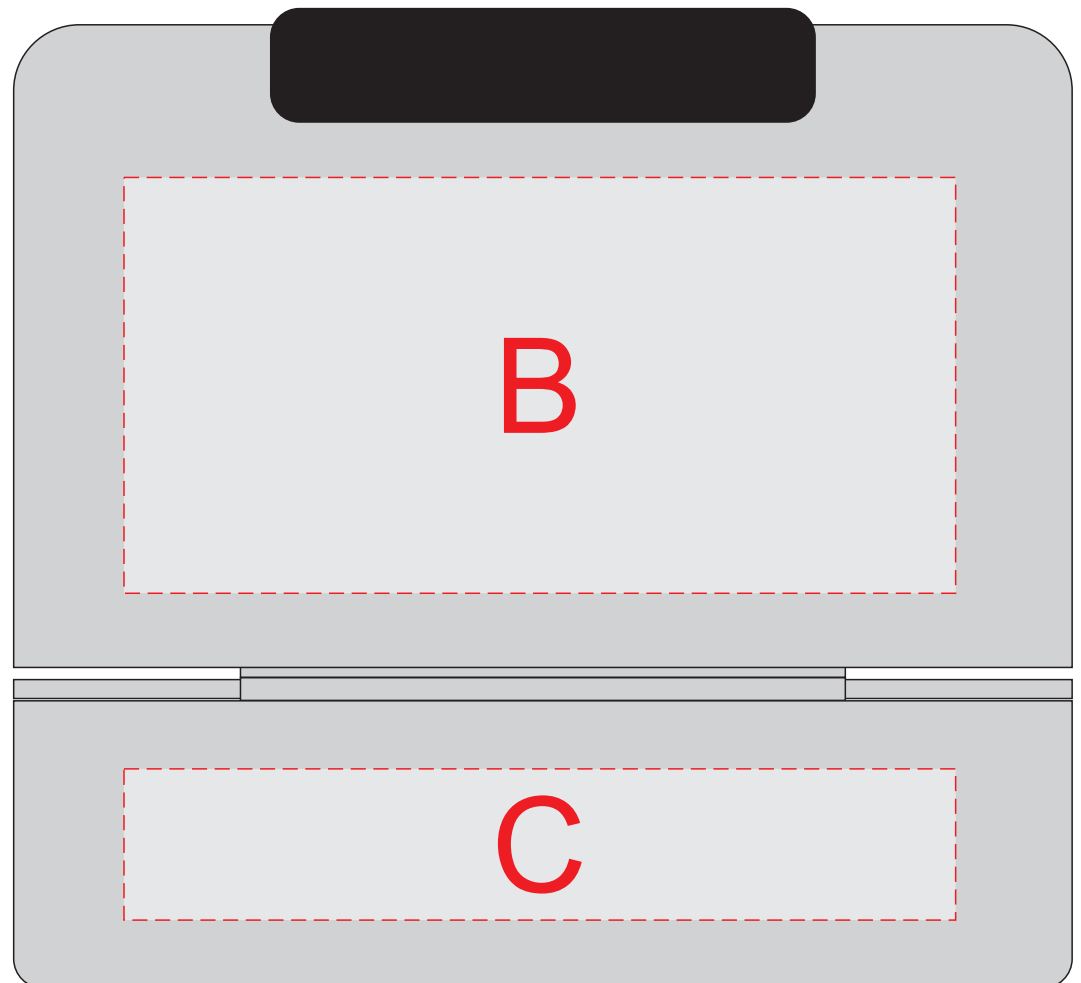

Арт HW8020S1251

вид спереди

вид сзади

А	Вид нанесения	Макс площадь (Ш*В)
	Тампопечать	50x15мм

В	Вид нанесения	Макс площадь (Ш*В)
	Тампопечать	45x45мм

С	Вид нанесения	Макс площадь (Ш*В)
	Тампопечать	50x20мм