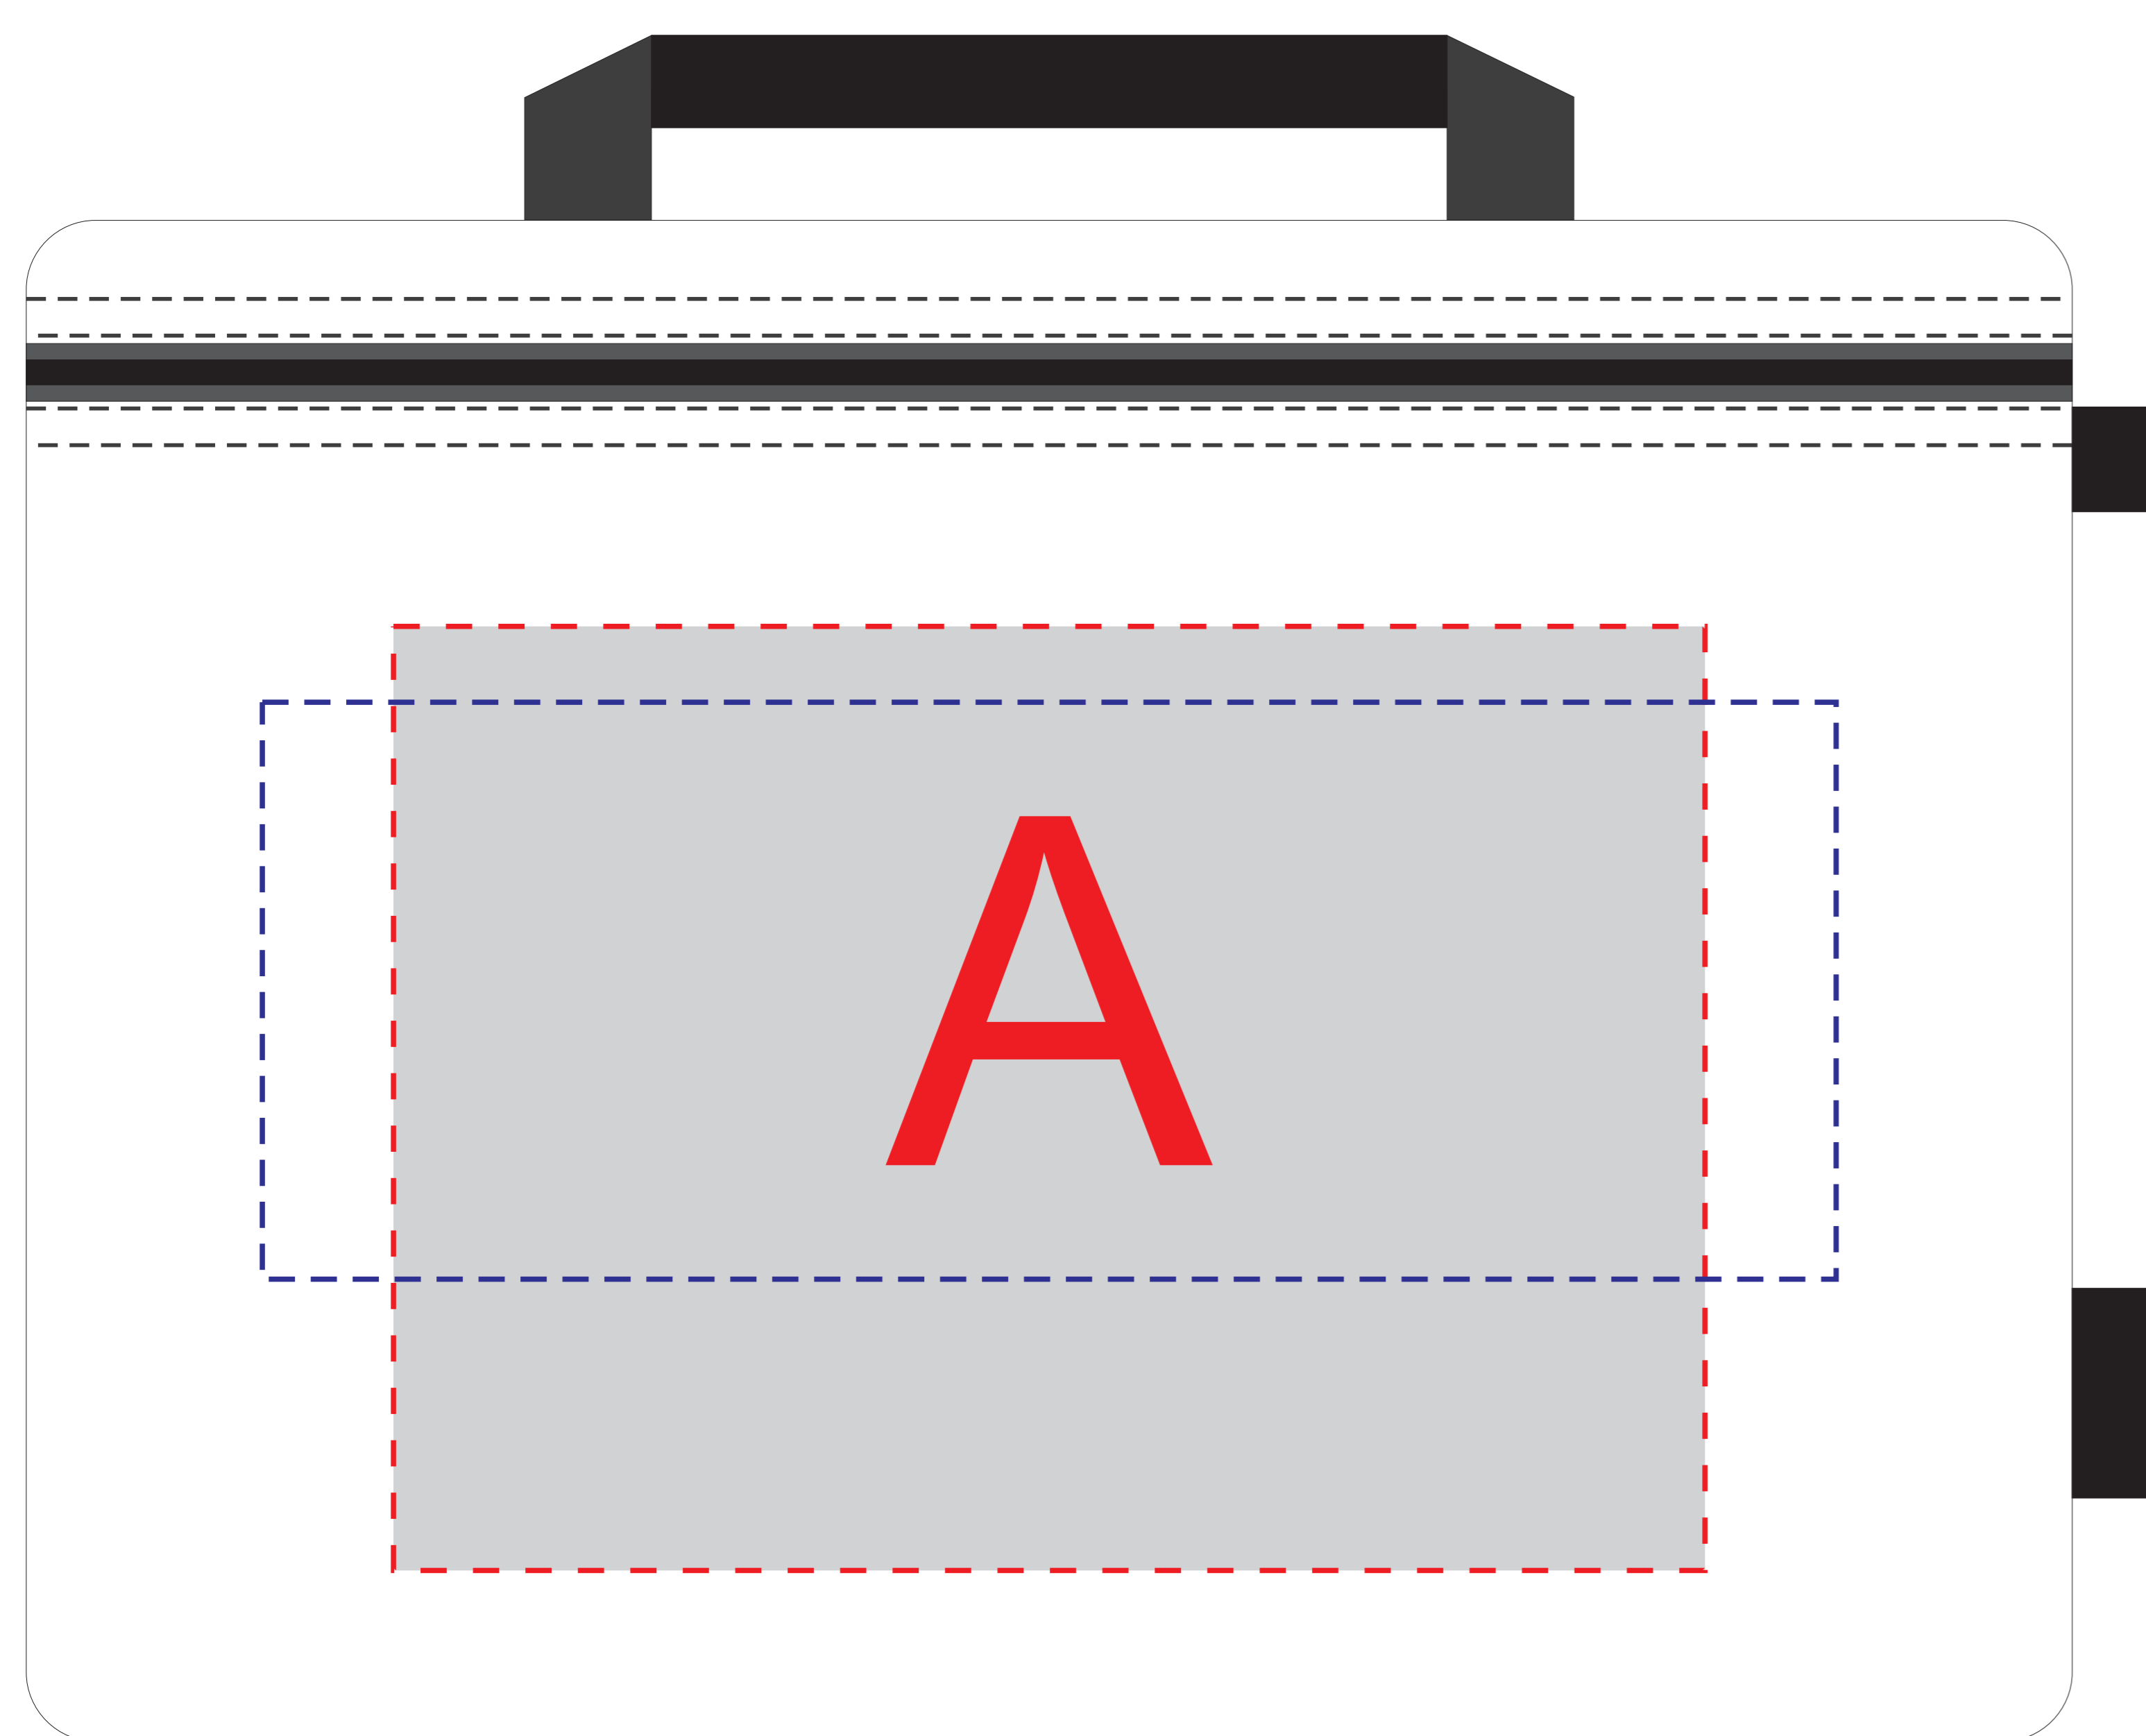

Арт. 5-1194340

А	Вид нанесения	Макс площадь (Ш*В)
	Термотрансфер	300x110мм
	Трафаретная печать (1+0)	250x180мм

В	Вид нанесения	Макс площадь (Ш*В)
	Термотрансфер	300x110мм

М 1:2