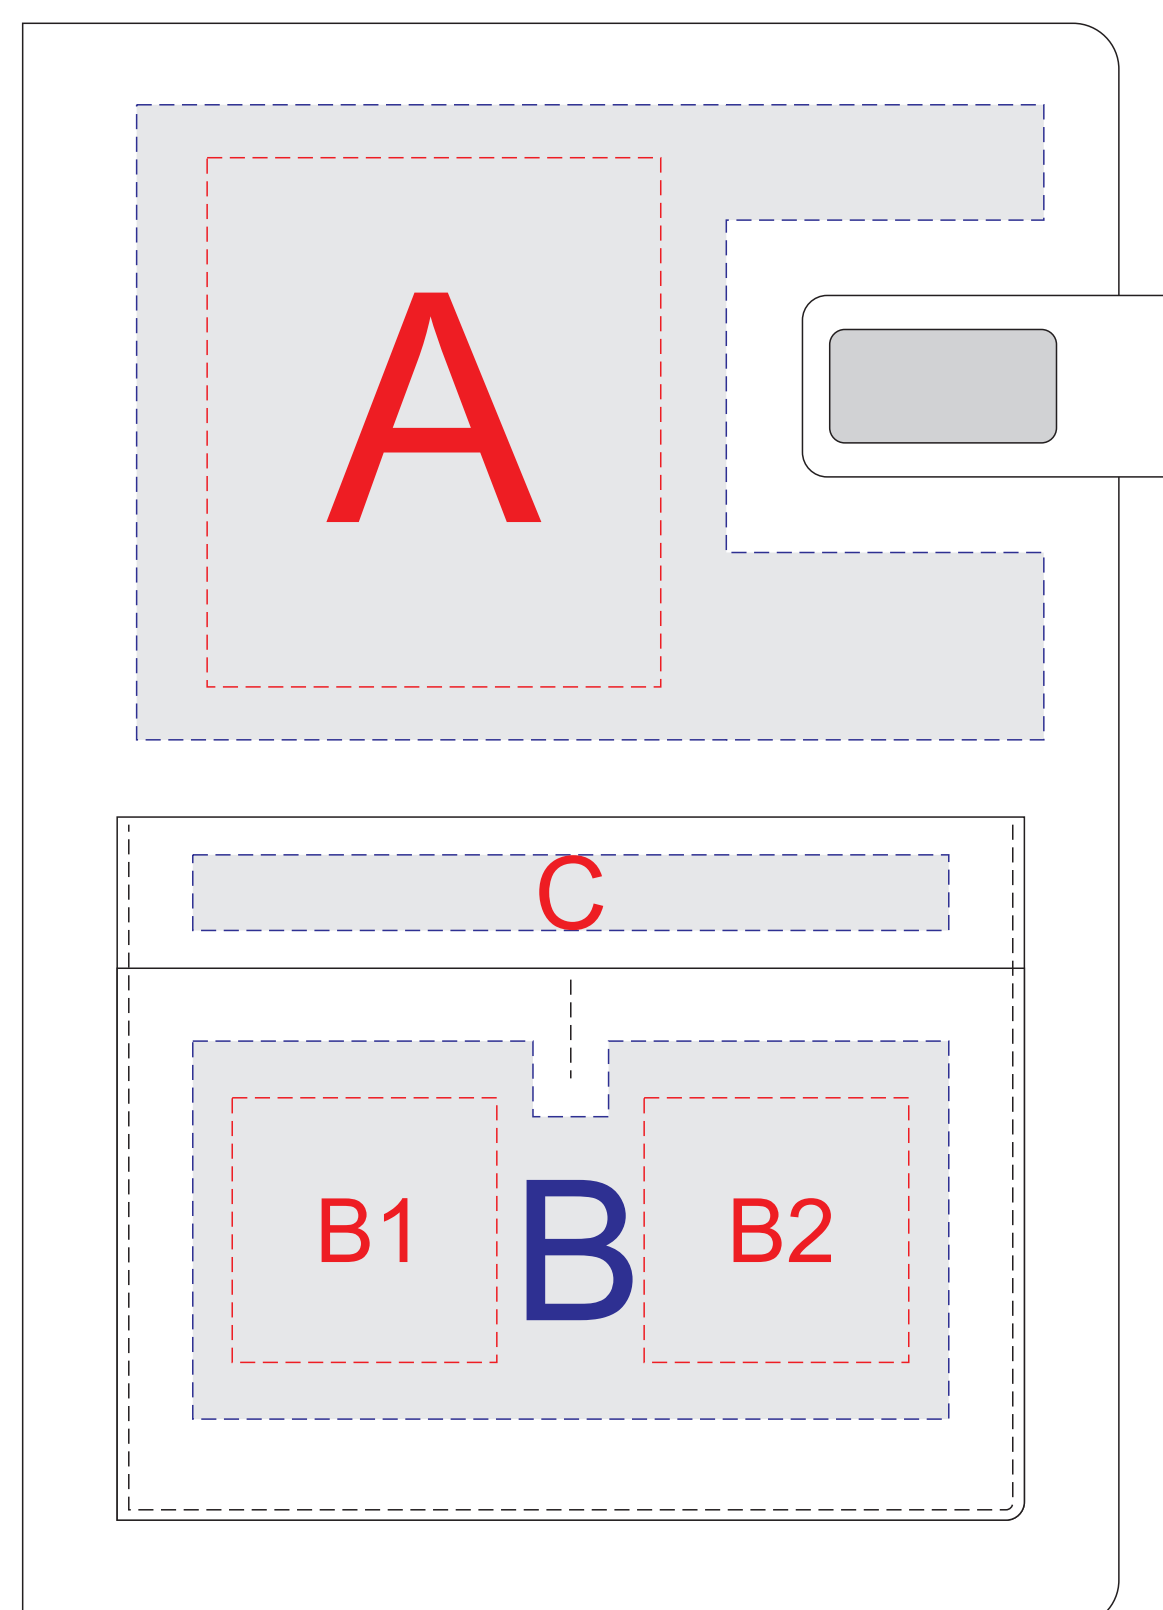

лицо

оборот

шубер, лицо

шубер, оборот

**Внимание! В зонах В и С точное позиционирование невозможно (нанесение может гулять на 2-4 мм).**

<b>A</b>	<b>Вид нанесения</b>	<b>Макс площадь (Ш*В)</b>
	Гравировка	120x84мм
	Тиснение	95x84мм
	Тампопечать	35x35мм

<b>C</b>	<b>Вид нанесения</b>	<b>Макс площадь (Ш*В)</b>
	Гравировка	100x10мм

<b>B</b>	<b>Вид нанесения</b>	<b>Макс площадь (Ш*В)</b>
	Гравировка	100x50мм
	Тиснение	95x50мм
	Тампопечать	35x35мм

<b>D</b>	<b>Вид нанесения</b>	<b>Макс площадь (Ш*В)</b>
	Гравировка	120x191мм
	Тиснение	95x95мм
	Тампопечать	40x40мм
	Трафаретная печать 1+0	70x150мм

<b>E</b>	<b>Вид нанесения</b>	<b>Макс площадь (Ш*В)</b>
	Тампопечать	40x40мм
	Трафаретная печать 1+0	100x155мм
	Наклейка на белой основе	120x155мм

<b>F</b>	<b>Вид нанесения</b>	<b>Макс площадь (Ш*В)</b>
	Тампопечать	40x40мм
	Трафаретная печать 1+0	100x160мм
	Наклейка на белой основе	120x180мм

масштаб 1:2