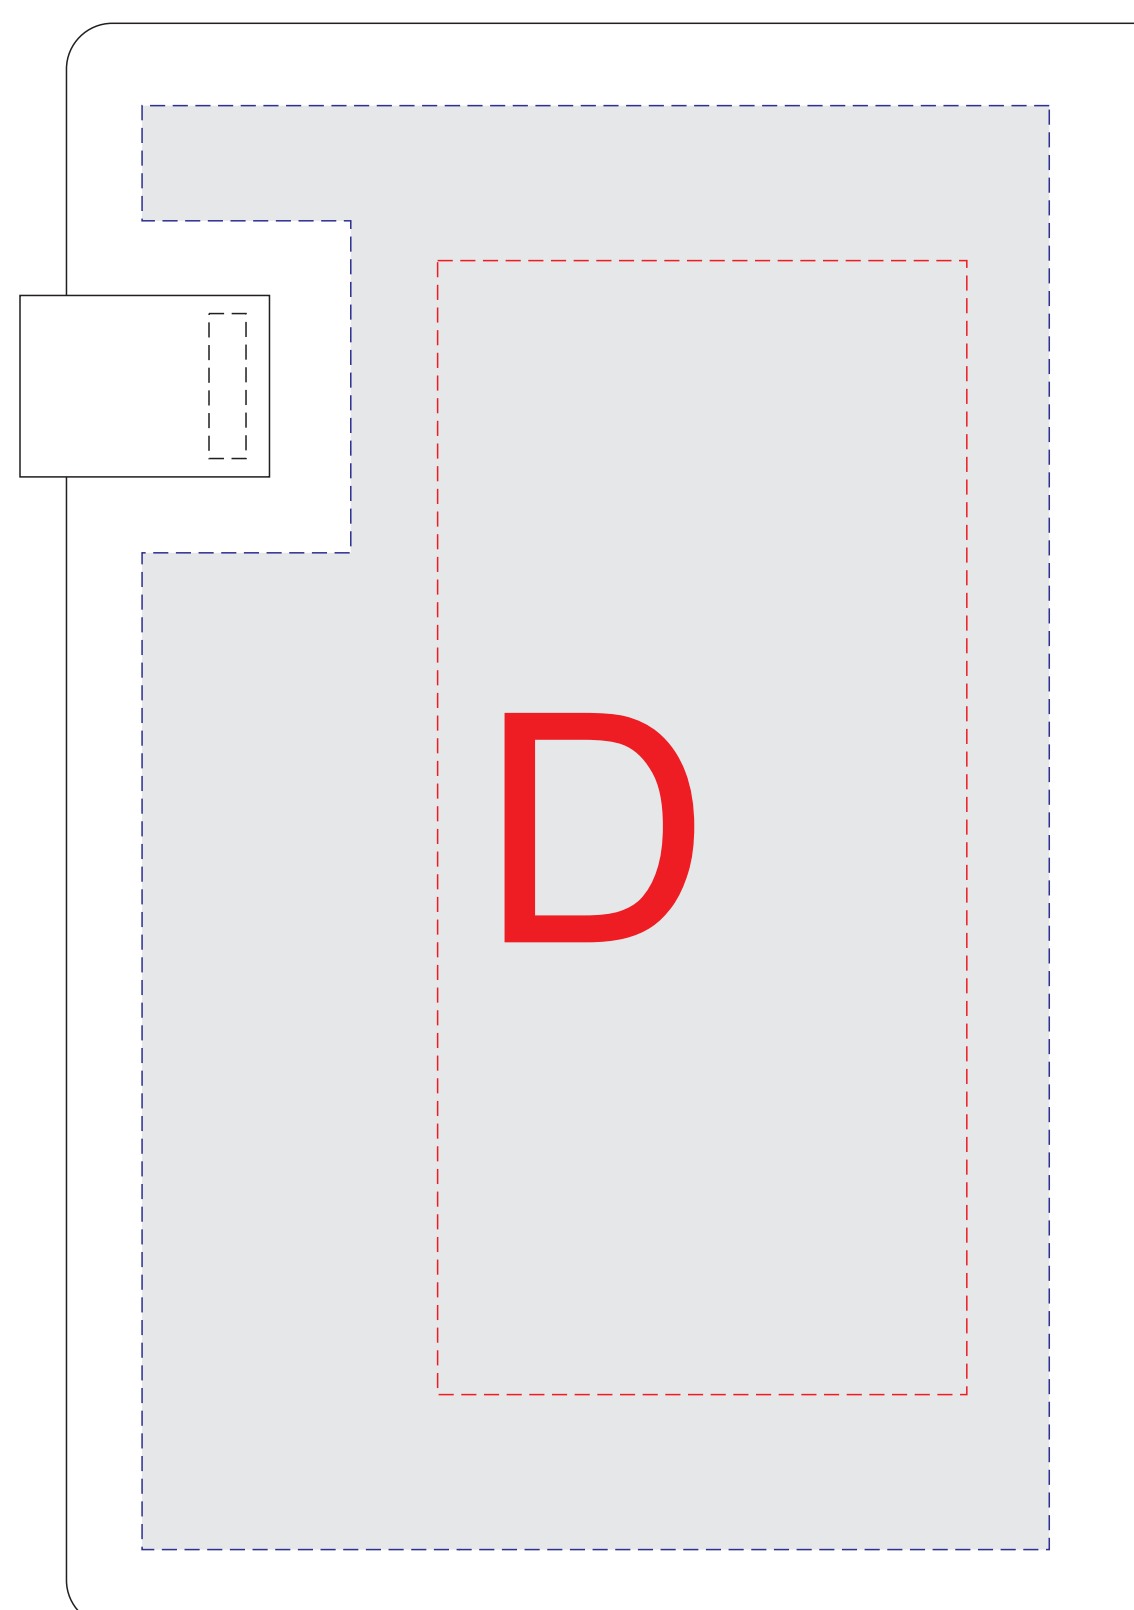

лицо

оборот

шубер, лицо

шубер, оборот

**Внимание! В зонах В и С точное позиционирование невозможно (нанесение может гулять на 2-4 мм).**

<b>A</b>	<b>Вид нанесения</b>	<b>Макс площадь (Ш*В)</b>
	Гравировка	120x84мм
	Тиснение	95x84мм
	Тампопечать	35x35мм

<b>C</b>	<b>Вид нанесения</b>	<b>Макс площадь (Ш*В)</b>
	Гравировка	100x10мм

<b>B</b>	<b>Вид нанесения</b>	<b>Макс площадь (Ш*В)</b>
	Гравировка	100x50мм
	Тиснение	95x50мм
	Тампопечать	35x35мм

<b>D</b>	<b>Вид нанесения</b>	<b>Макс площадь (Ш*В)</b>
	Гравировка	120x191мм
	Тиснение	95x95мм
	Тампопечать	40x40мм
	Трафаретная печать 1+0	70x150мм

<b>E</b>	<b>Вид нанесения</b>	<b>Макс площадь (Ш*В)</b>
	Тампопечать	40x40мм
	Трафаретная печать 1+0	100x155мм
	Наклейка на белой основе	120x155мм

<b>F</b>	<b>Вид нанесения</b>	<b>Макс площадь (Ш*В)</b>
	Тампопечать	40x40мм
	Трафаретная печать 1+0	100x160мм
	Наклейка на белой основе	120x180мм

масштаб 1:2