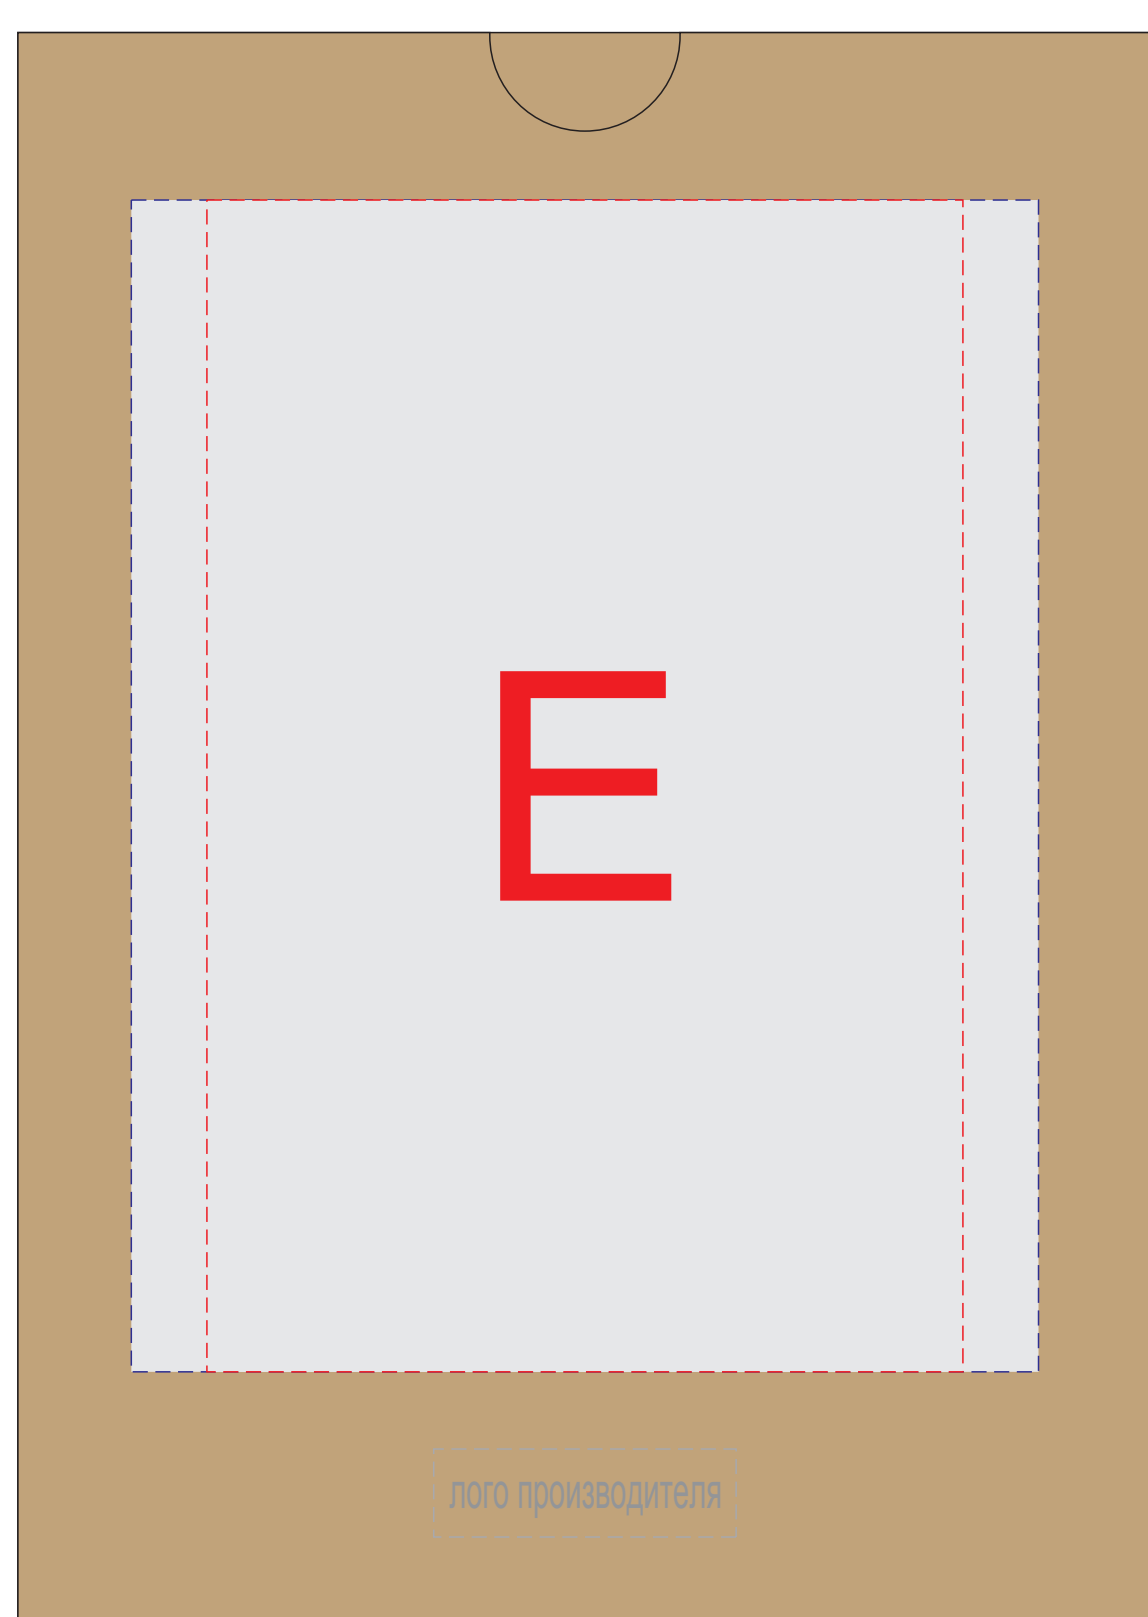

лицо

оборот

шубер, лицо

шубер, оборот

**Внимание! В зонах В и С точное позиционирование невозможно (нанесение может гулять на 2-4 мм).**

<b>A</b>	<b>Вид нанесения</b>	<b>Макс площадь (Ш*В)</b>
	Гравировка	120x84мм
	Тиснение	95x84мм
	Тампопечать	35x35мм

<b>C</b>	<b>Вид нанесения</b>	<b>Макс площадь (Ш*В)</b>
	Гравировка	100x10мм

<b>B</b>	<b>Вид нанесения</b>	<b>Макс площадь (Ш*В)</b>
	Гравировка	100x50мм
	Тиснение	95x50мм
	Тампопечать	35x35мм

<b>D</b>	<b>Вид нанесения</b>	<b>Макс площадь (Ш*В)</b>
	Гравировка	120x191мм
	Тиснение	95x95мм
	Тампопечать	40x40мм
	Трафаретная печать 1+0	70x150мм

<b>E</b>	<b>Вид нанесения</b>	<b>Макс площадь (Ш*В)</b>
	Тампопечать	40x40мм
	Трафаретная печать 1+0	100x155мм
	Наклейка на белой основе	120x155мм

<b>F</b>	<b>Вид нанесения</b>	<b>Макс площадь (Ш*В)</b>
	Тампопечать	40x40мм
	Трафаретная печать 1+0	100x160мм
	Наклейка на белой основе	120x180мм