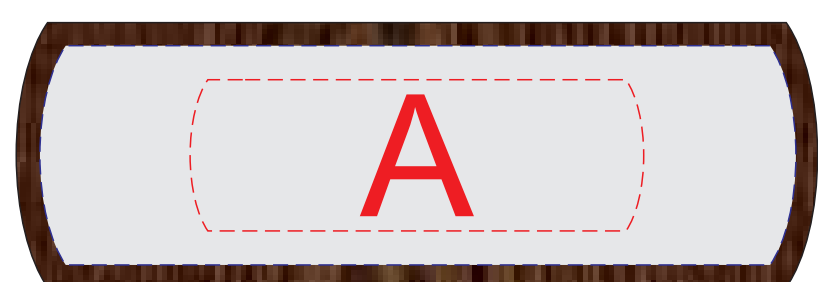

Арт. 61742

вид спереди

шильд в комплекте

Внимание! В связи с особенностями структуры материала сплошная гравировка будет неоднородной. Рекомендуем выбирать контурную гравировку.

	Вид нанесения	Макс площадь (Ш*В)
A	Гравировка	100x29мм
	Шильд спектрум	60x20мм
	Тампопечать	50x20мм