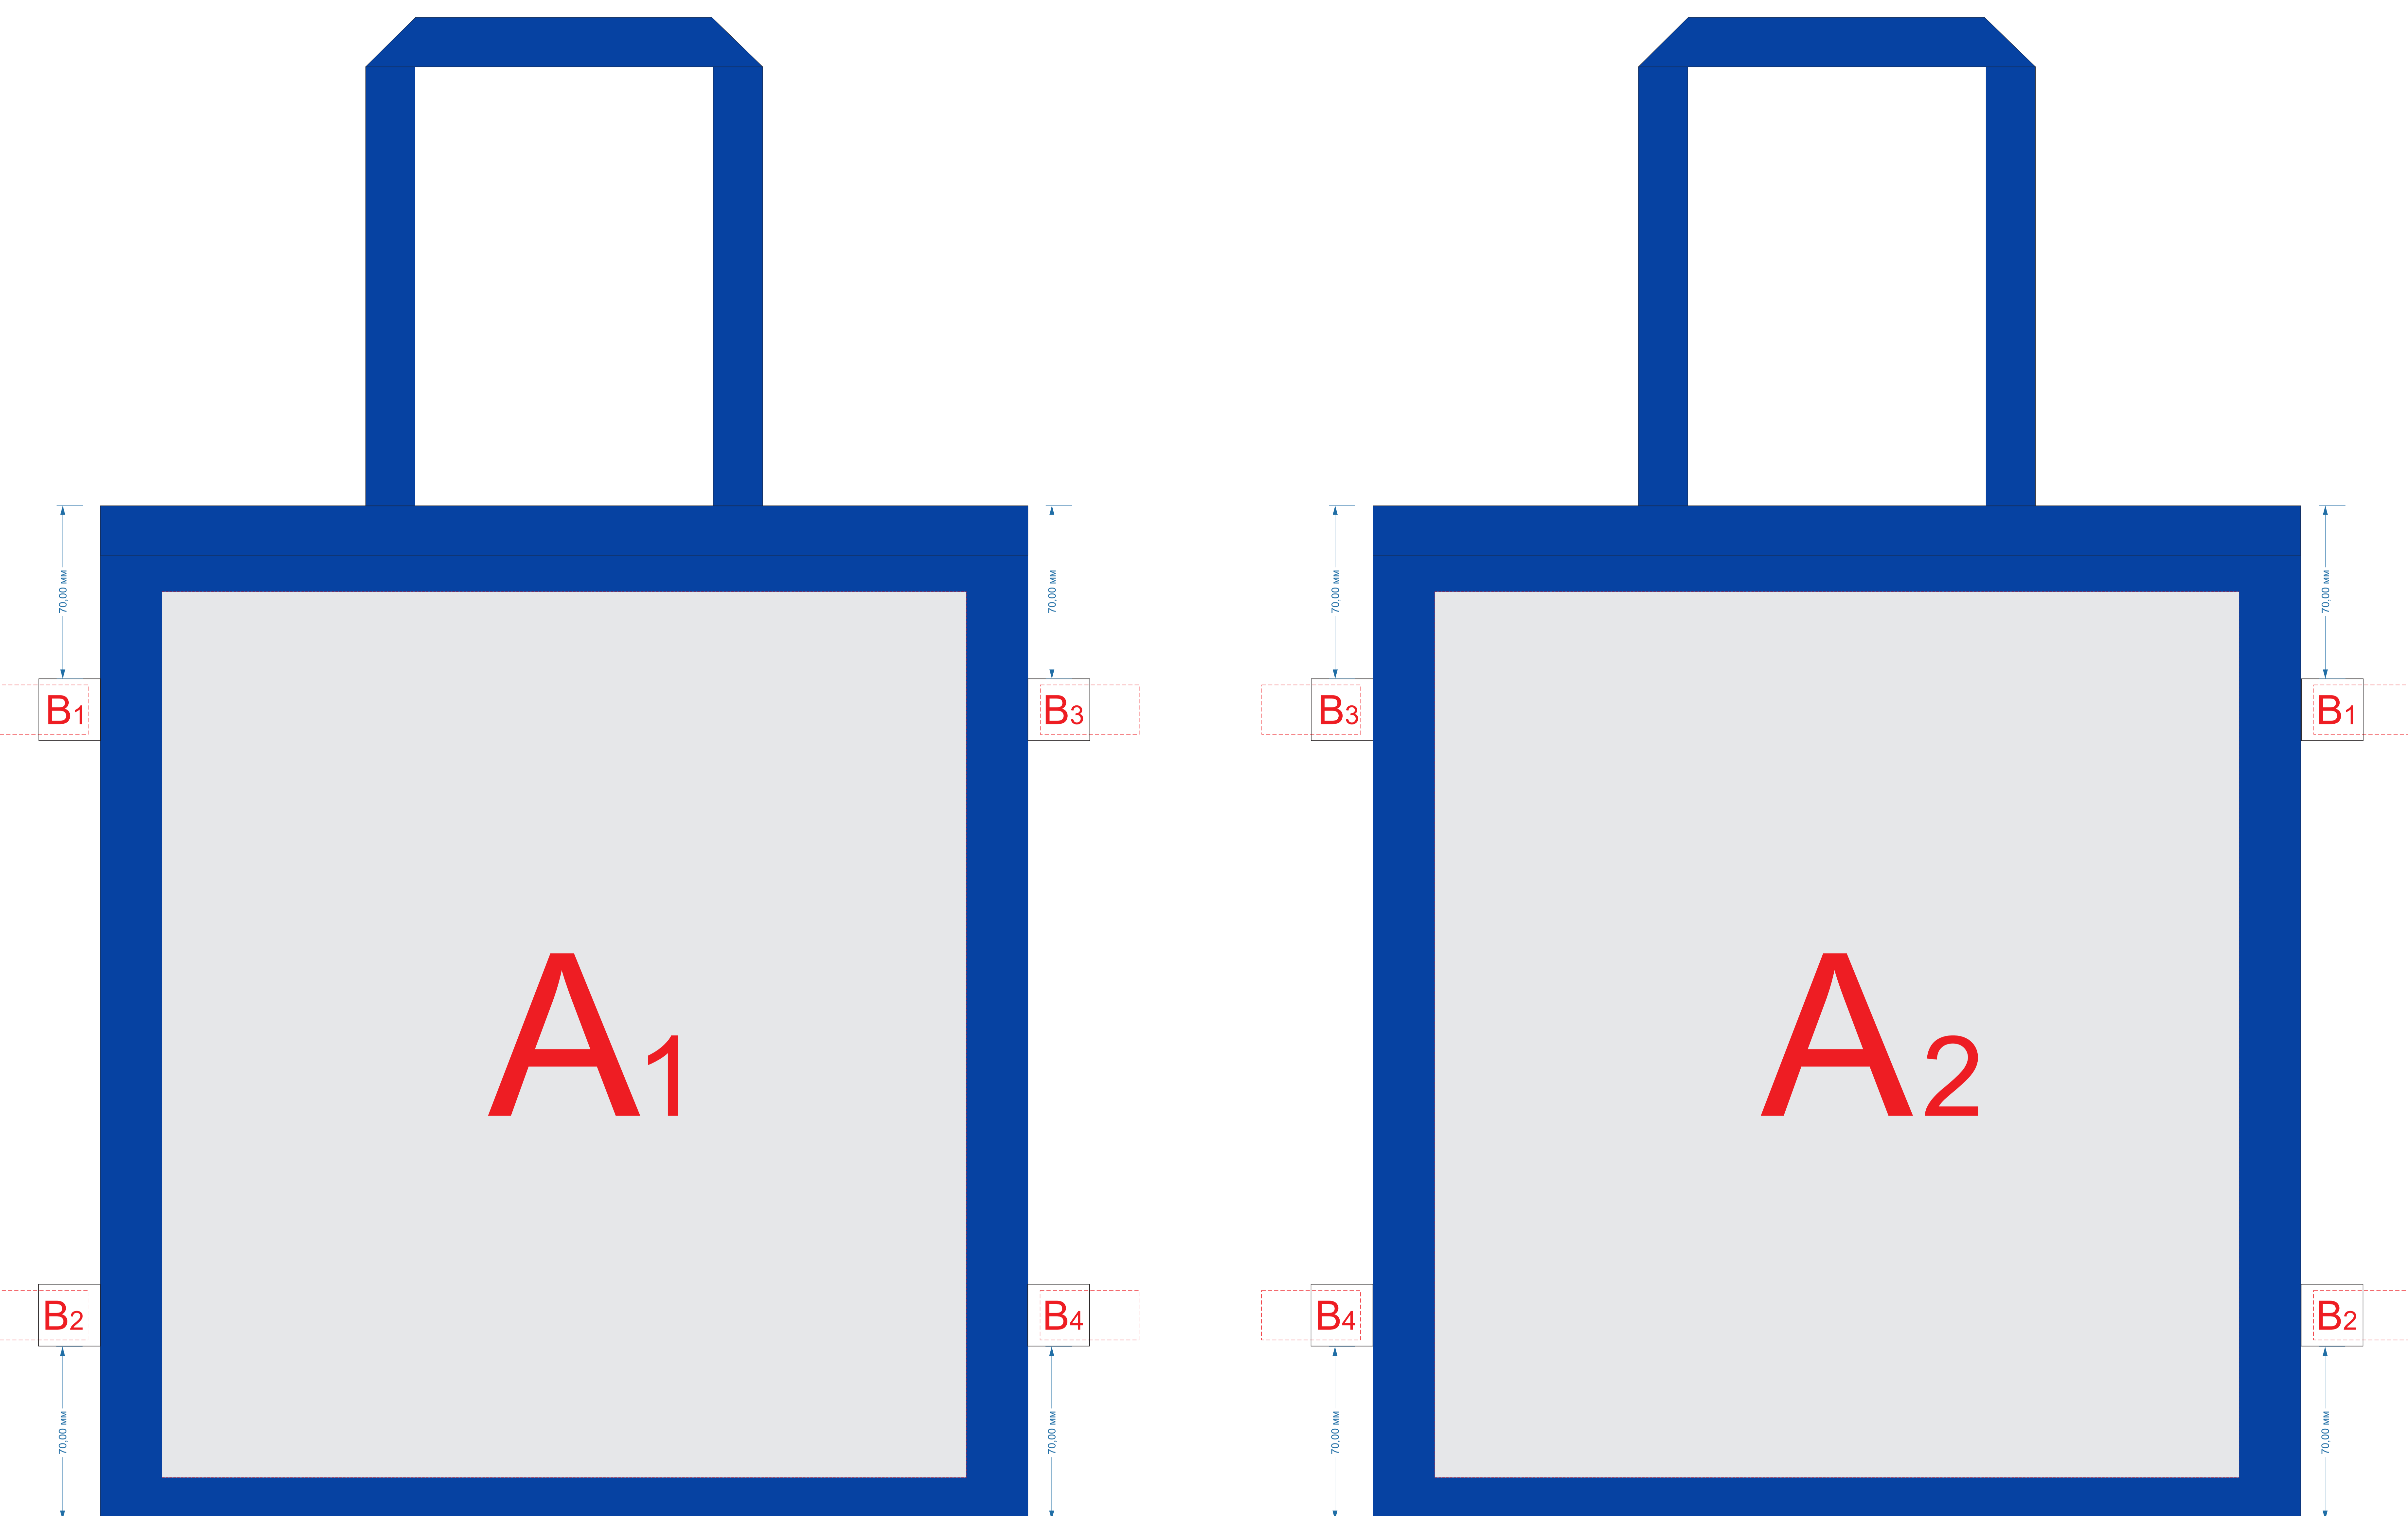

сторона 1

сторона 2

Внимание! При выборе услуги «Трафаретная печать лучшая цена*» печать изображения возможна серебряным, черным или золотым цветом на выбор в один прогон без подложки.

лейбл

A	Вид нанесения	Макс площадь (Ш*В)
	Термотрансфер	250x300мм
	Трафаретная печать	250x300мм
	Трафаретная печать (1+0)	280x250мм
	Текстильный принтер	250x250мм

Внимание! Печать на лейбле возможна только с одной стороны.

B	Вид нанесения	Макс площадь (Ш*В)
	Лейбл пришивной (фоновая запечатка)	70x31мм
	Лейбл пришивной (для текста и логотипов)	40x20мм

Внимание! При нанесении методом УФ печати на изображении проявляется текстура материала.