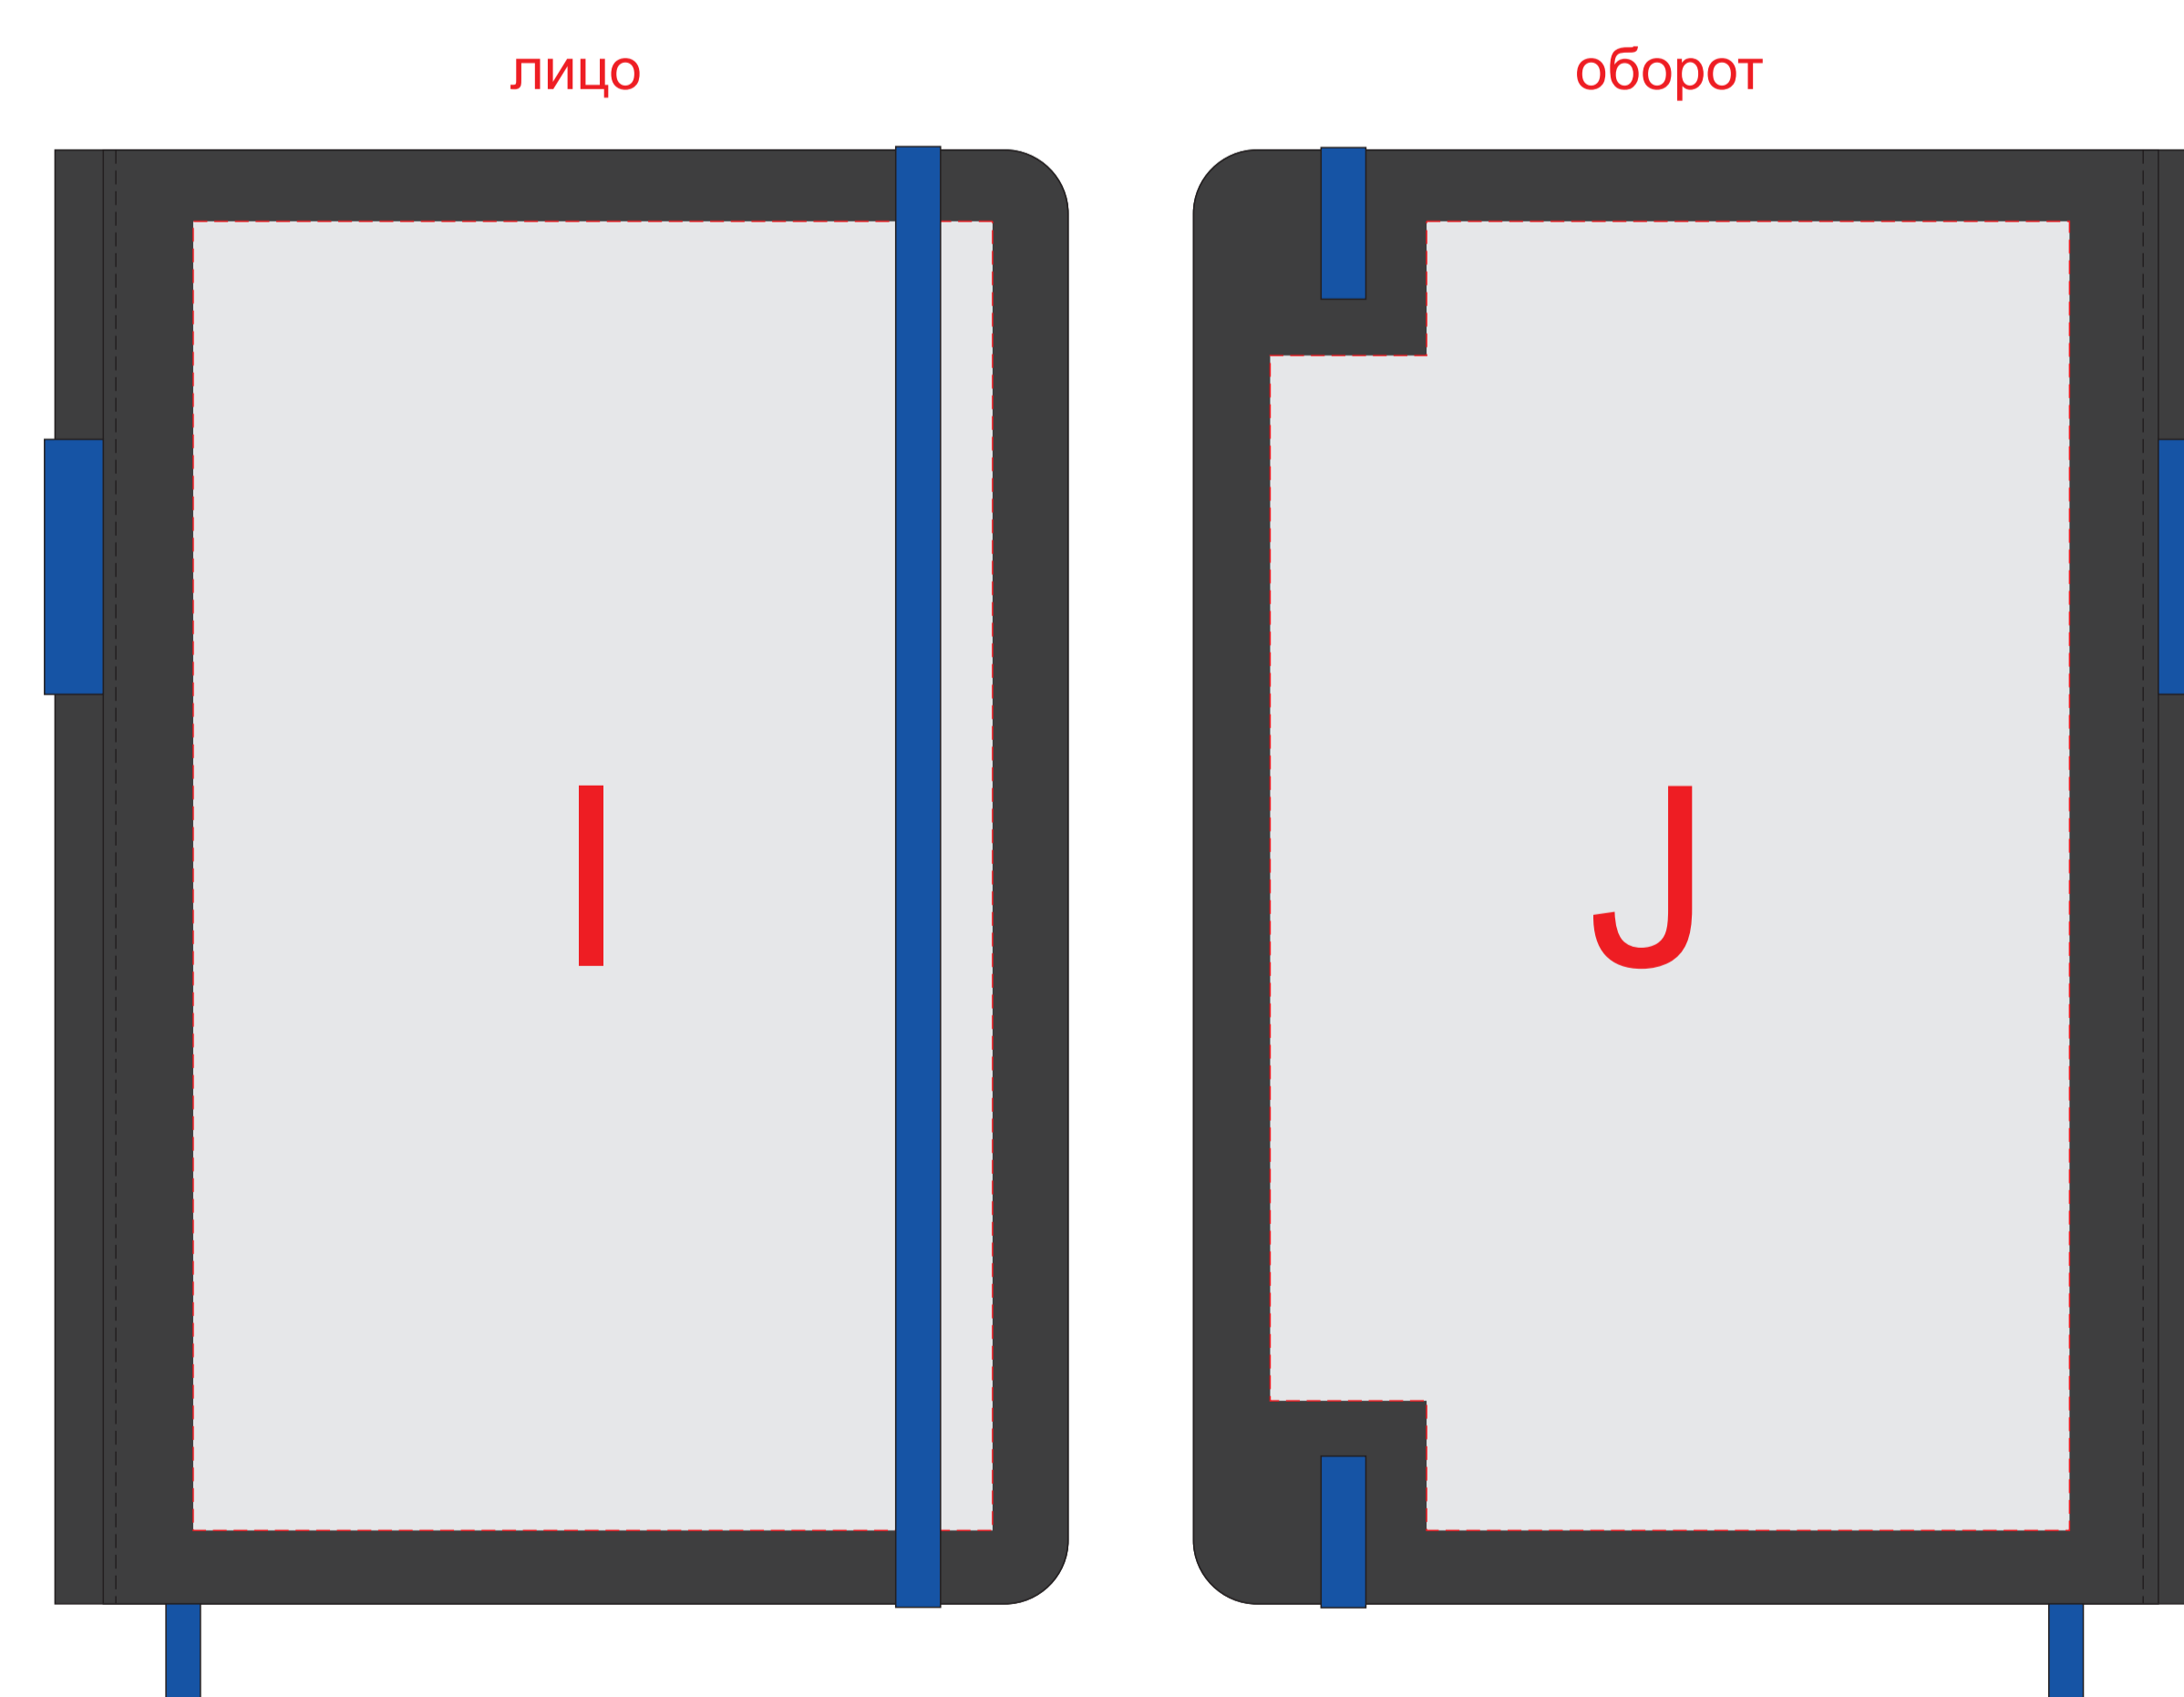

Внимание! В связи с особенностями материала при УФ печати будет видна структура поверхности

I	Вид нанесения	Макс площадь (Ш*В)
	Тиснение	95x95мм
	УФ печать	116x190мм

J	Вид нанесения	Макс площадь (Ш*В)
	Тиснение	95x95мм

Внимание! При нанесении методом УФ печати на изображении проявляется текстура материала.

K	Вид нанесения	Макс площадь (Ш*В)
	Гравировка	20x20мм
	Смола	20,5x20,5мм
	УФ печать	20x20мм

Внимание! Тампопечать на бумажном чехле возможна в 1 цвет - серебряной или золотой краской.

G	Вид нанесения	Макс площадь (Ш*В)
	Тампопечать 1+0	50x25мм

H	Вид нанесения	Макс площадь (Ш*В)
	Тампопечать 1+0	50x25мм