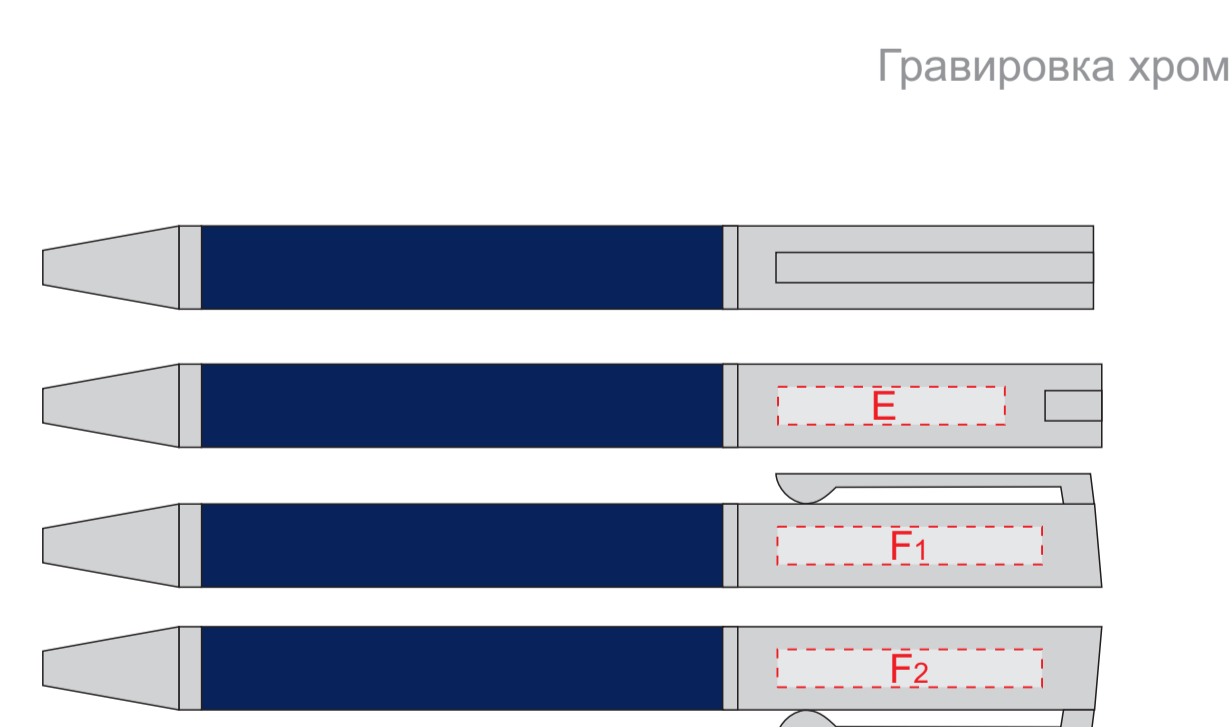

E	Вид нанесения	Макс площадь (Ш*В)
	Гравировка	54x5мм

F	Вид нанесения	Макс площадь (Ш*В)
	Гравировка	54x5мм