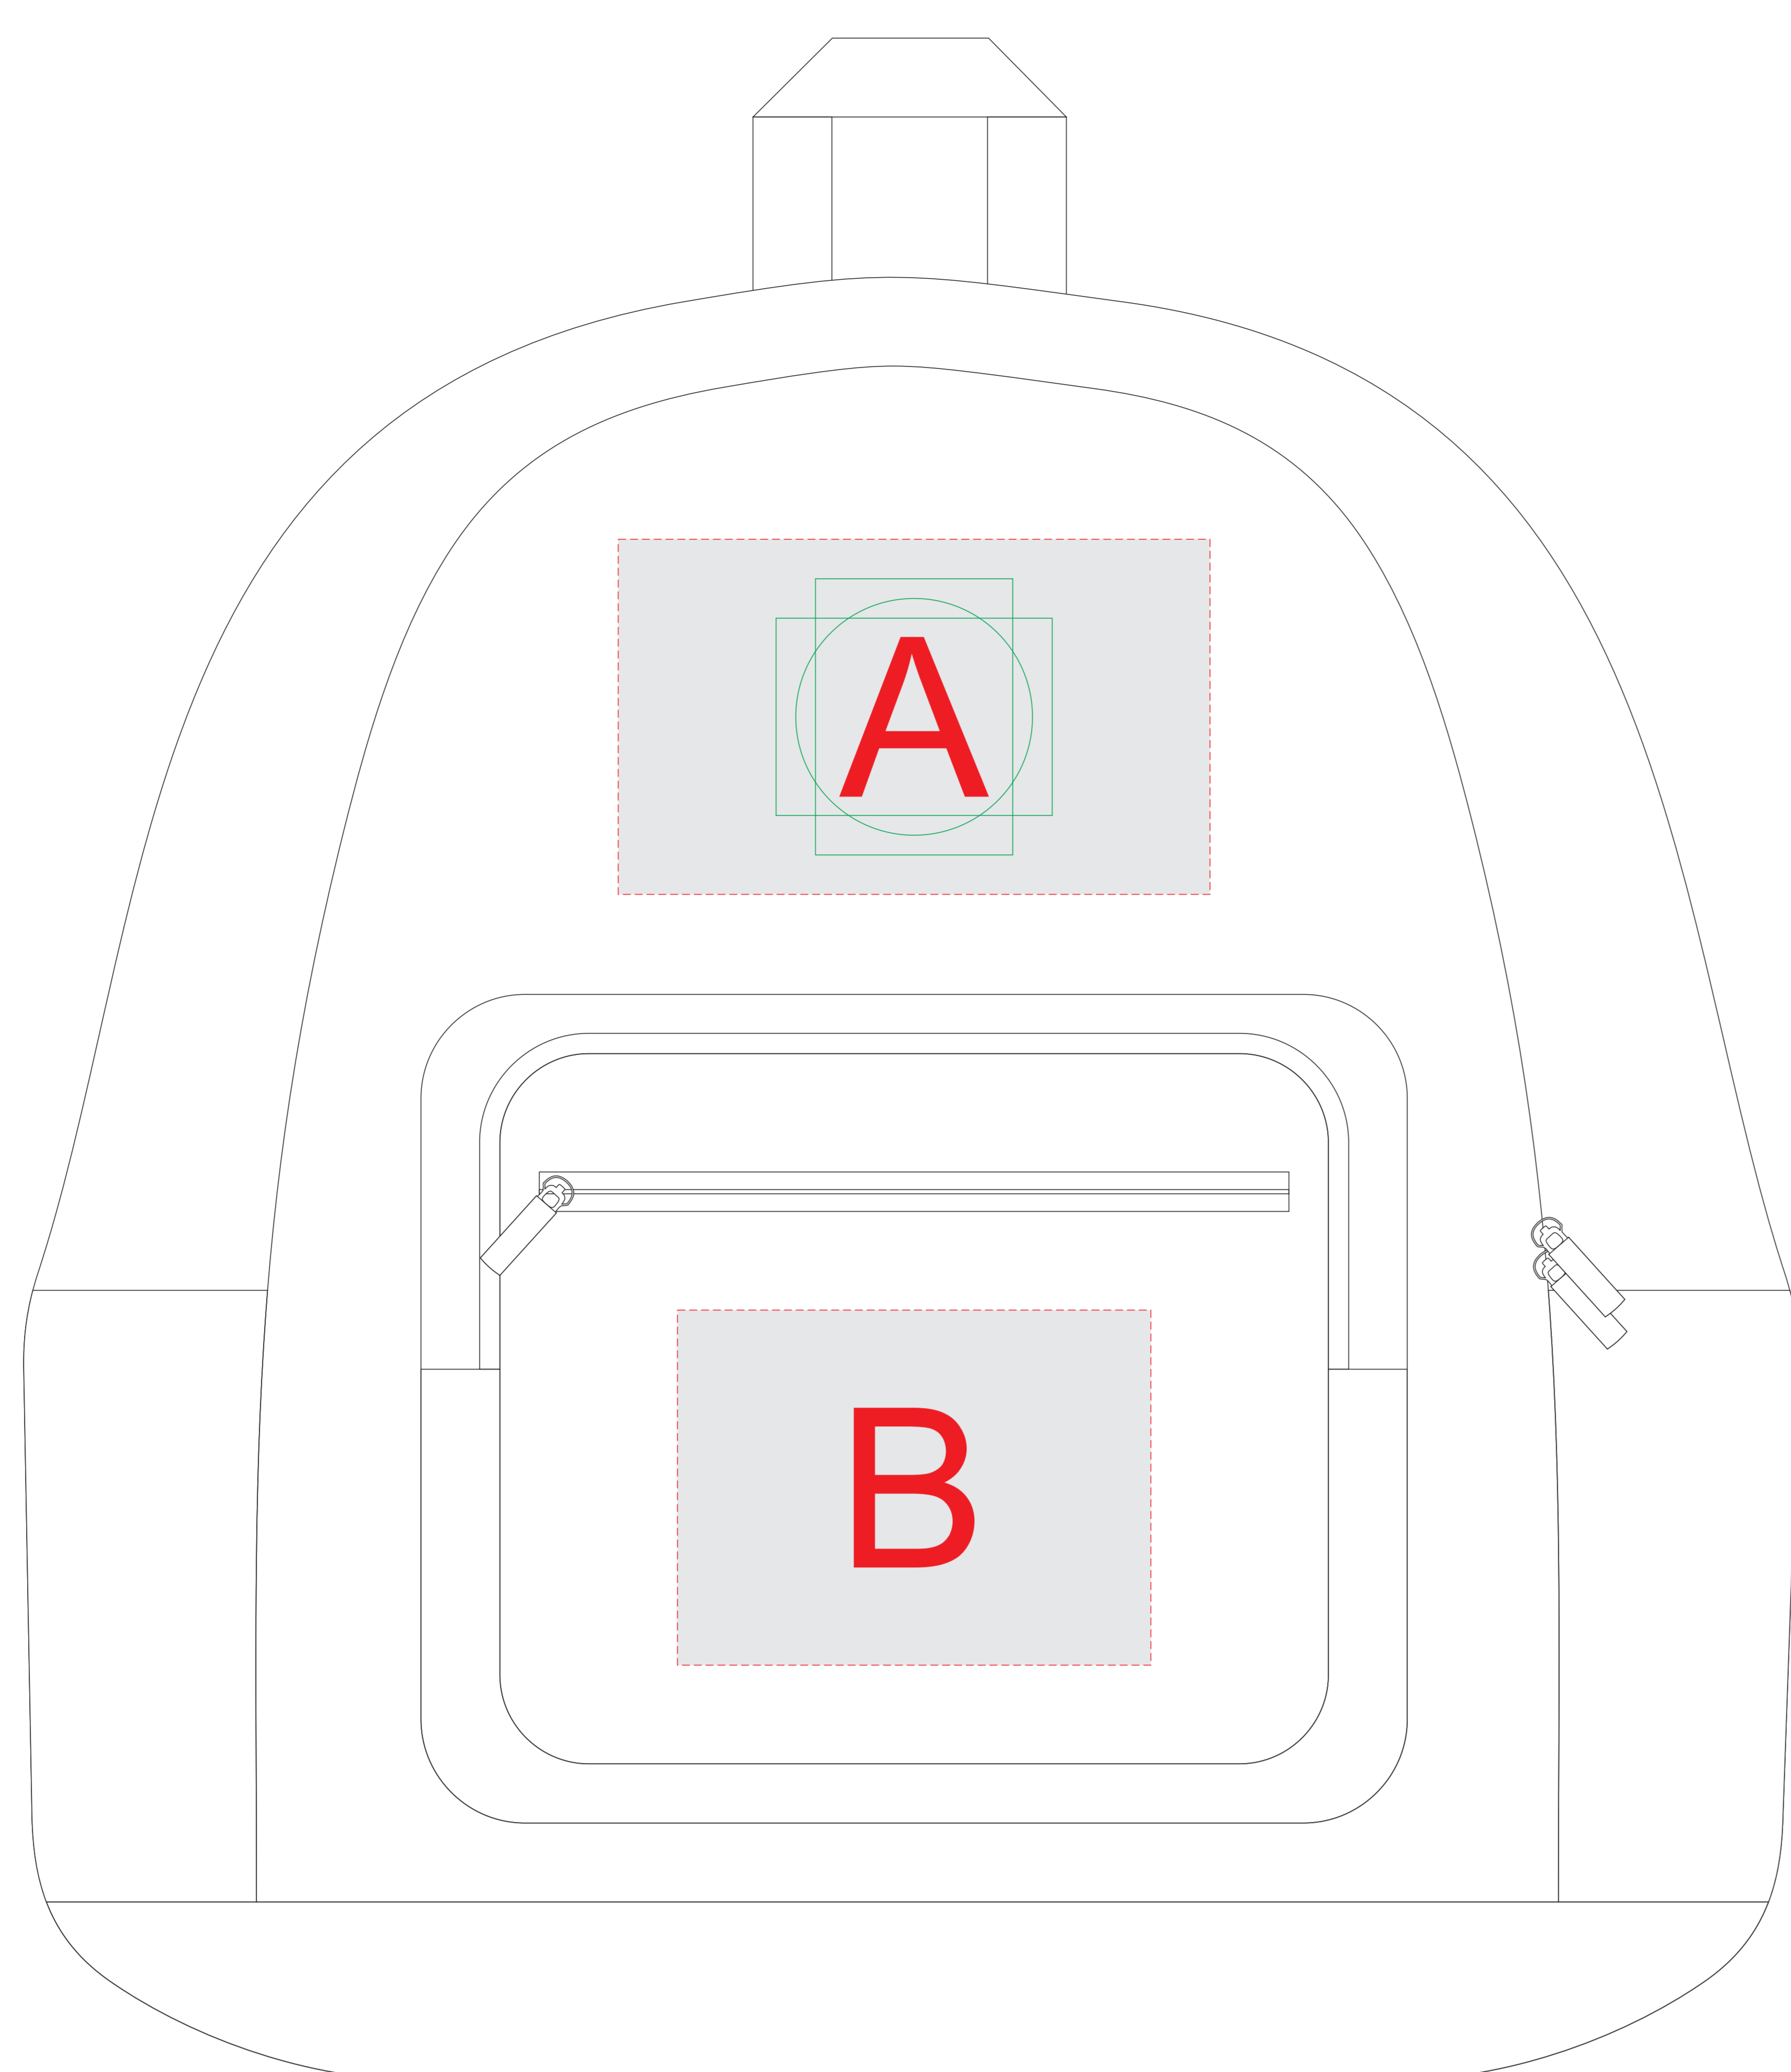

лицо

вид справа

ОФОРМЛЕНИЕ ПАТЧА:

<b>А</b>	<b>Вид нанесения</b>	<b>Макс площадь (Ш*В)</b>
	Термотрансфер	150x90мм
	Патч Круглый	47x47мм
	Патч Прямоугольный	57x37мм

<b>В</b>	<b>Вид нанесения</b>	<b>Макс площадь (Ш*В)</b>
	Термотрансфер	90x120мм

<b>С</b>	<b>Вид нанесения</b>	<b>Макс площадь (Ш*В)</b>
	Термотрансфер	70x70мм

масштаб 1:2