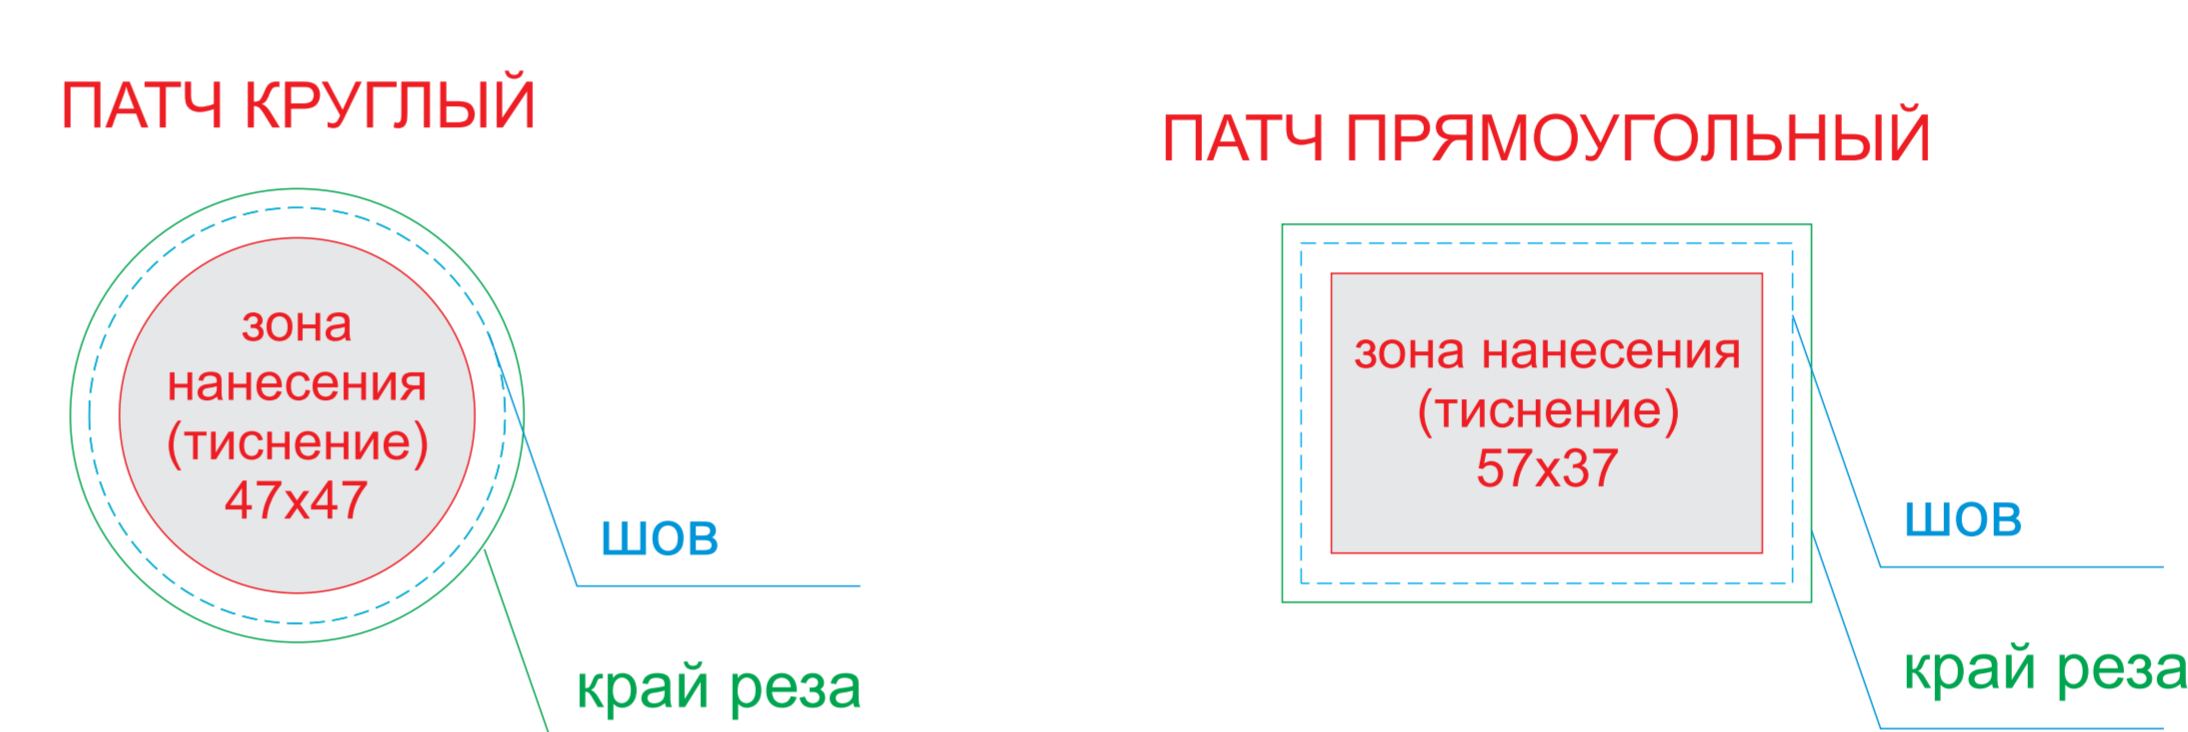

лицо

вид справа

ОФОРМЛЕНИЕ ПАТЧА:

<b>А</b>	<b>Вид нанесения</b>	<b>Макс площадь (Ш*В)</b>
	Термотрансфер	150x90мм
	Патч Круглый	47x47мм
	Патч Прямоугольный	57x37мм

<b>В</b>	<b>Вид нанесения</b>	<b>Макс площадь (Ш*В)</b>
	Термотрансфер	90x120мм

<b>С</b>	<b>Вид нанесения</b>	<b>Макс площадь (Ш*В)</b>
	Термотрансфер	70x70мм

масштаб 1:2