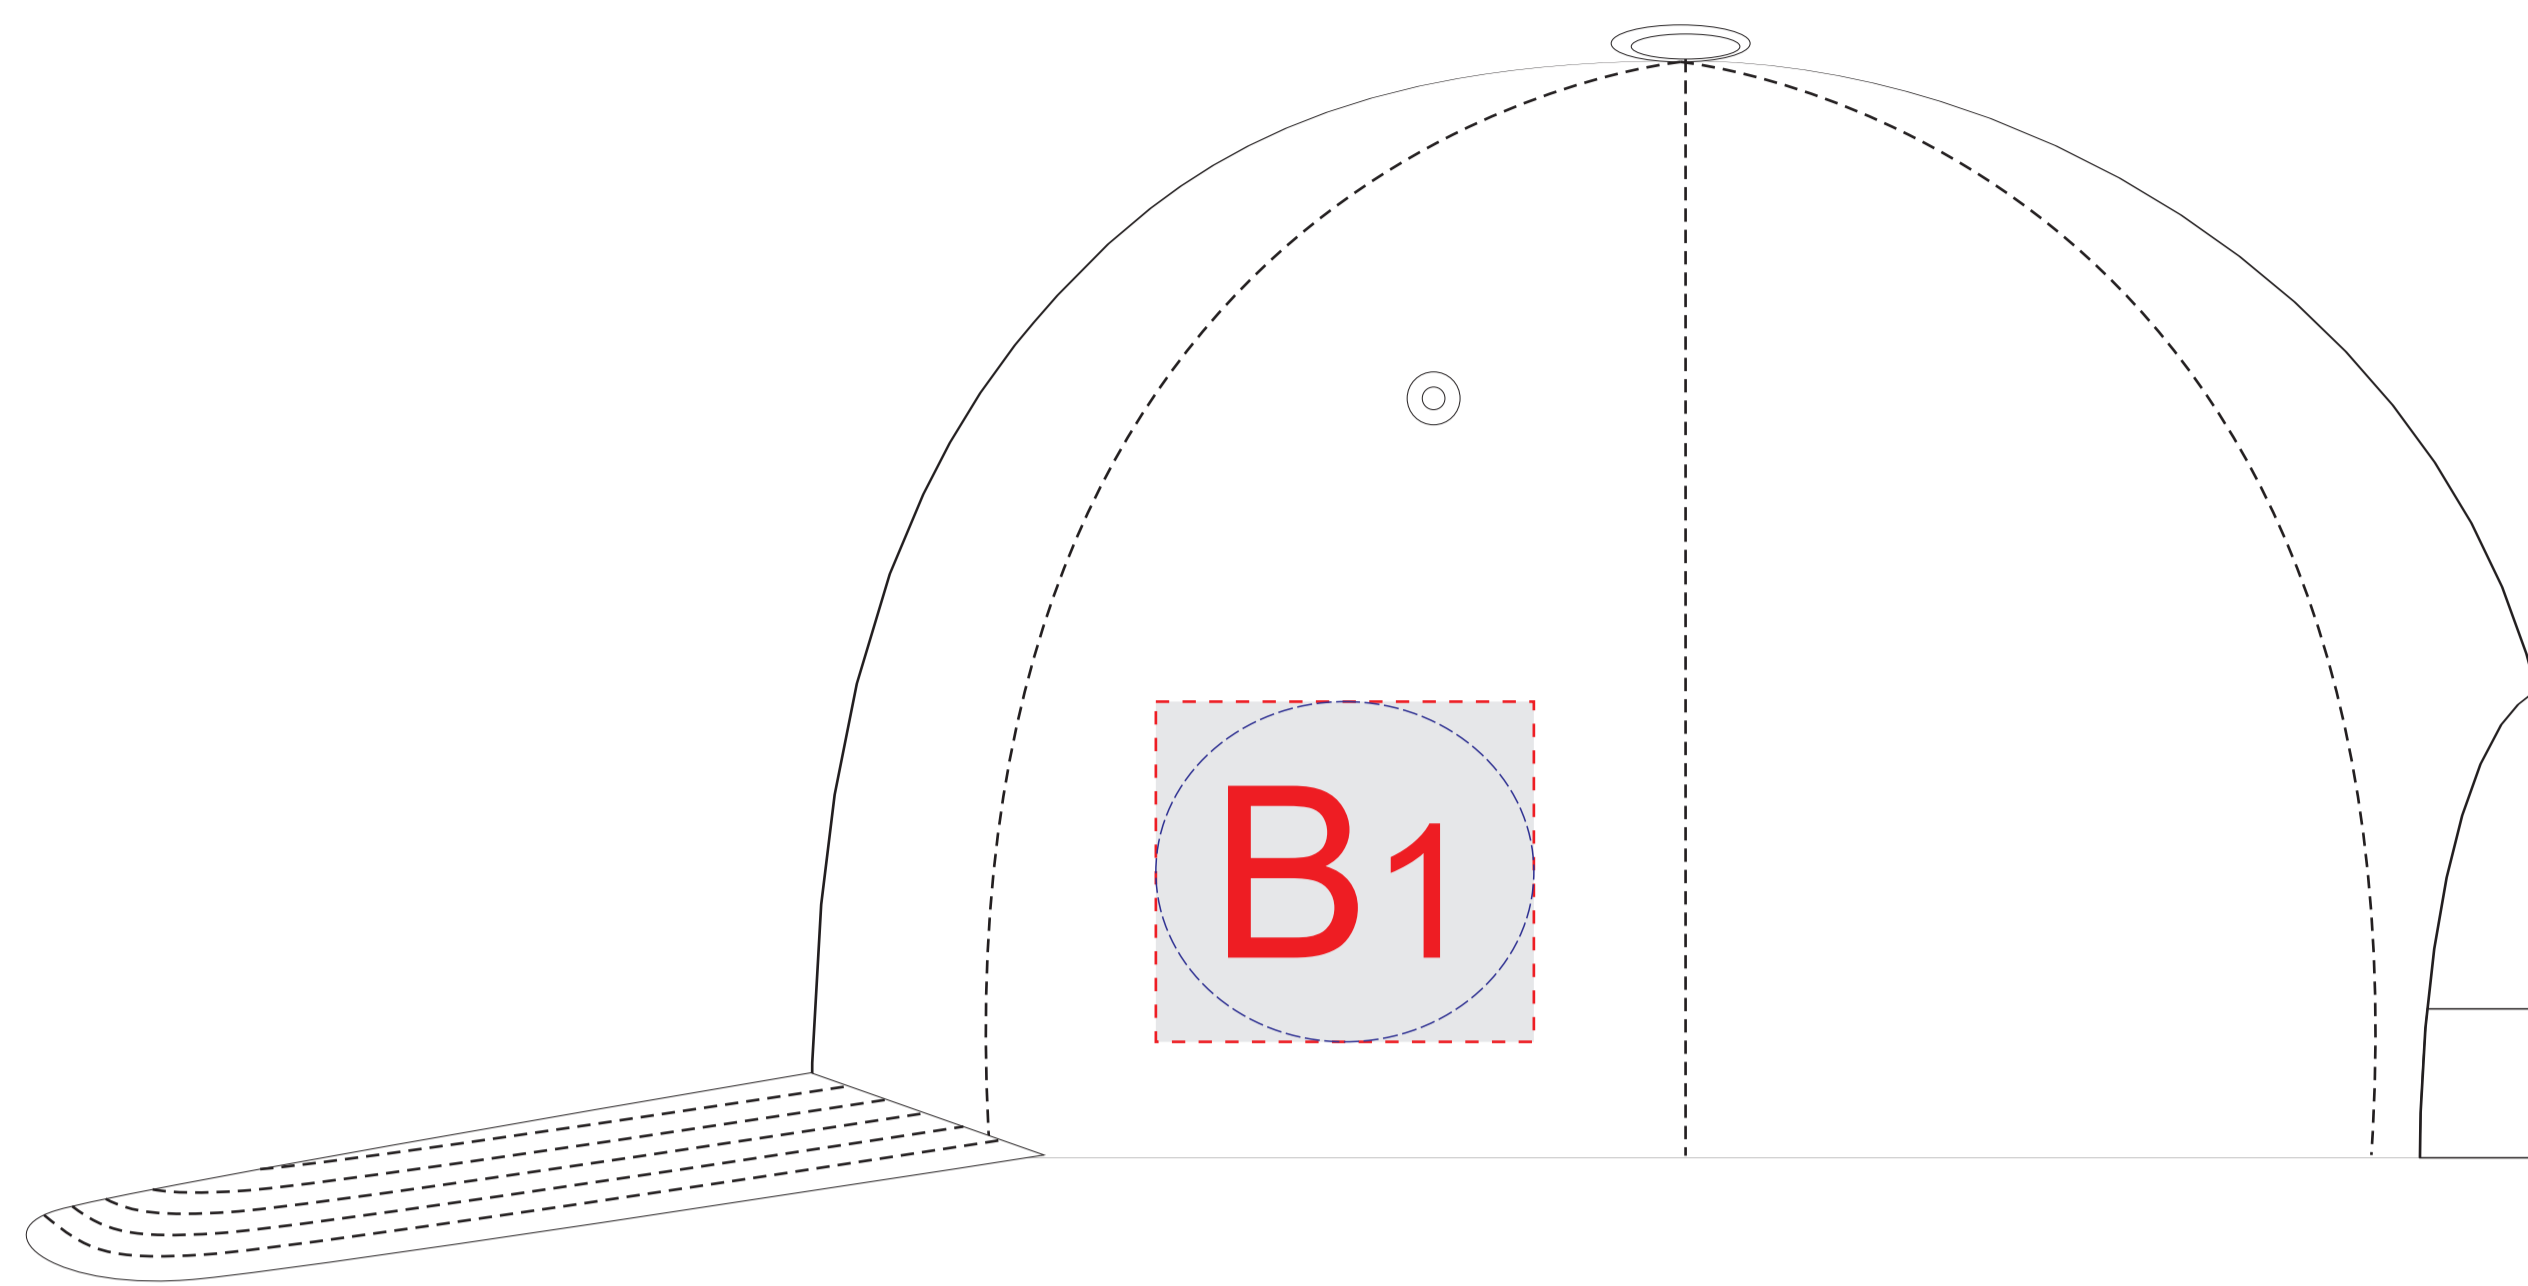

# Арт. 7041G

вид спереди

левый бок

правый бок

<b>A</b>	<b>Вид нанесения</b>	<b>Макс площадь (Ш*В)</b>
	Термотрансфер	100x45мм
	Вышивка	100x45мм

<b>B</b>	<b>Вид нанесения</b>	<b>Макс площадь (Ш*В)</b>
	Термотрансфер	50x45мм
	Вышивка	50x45мм