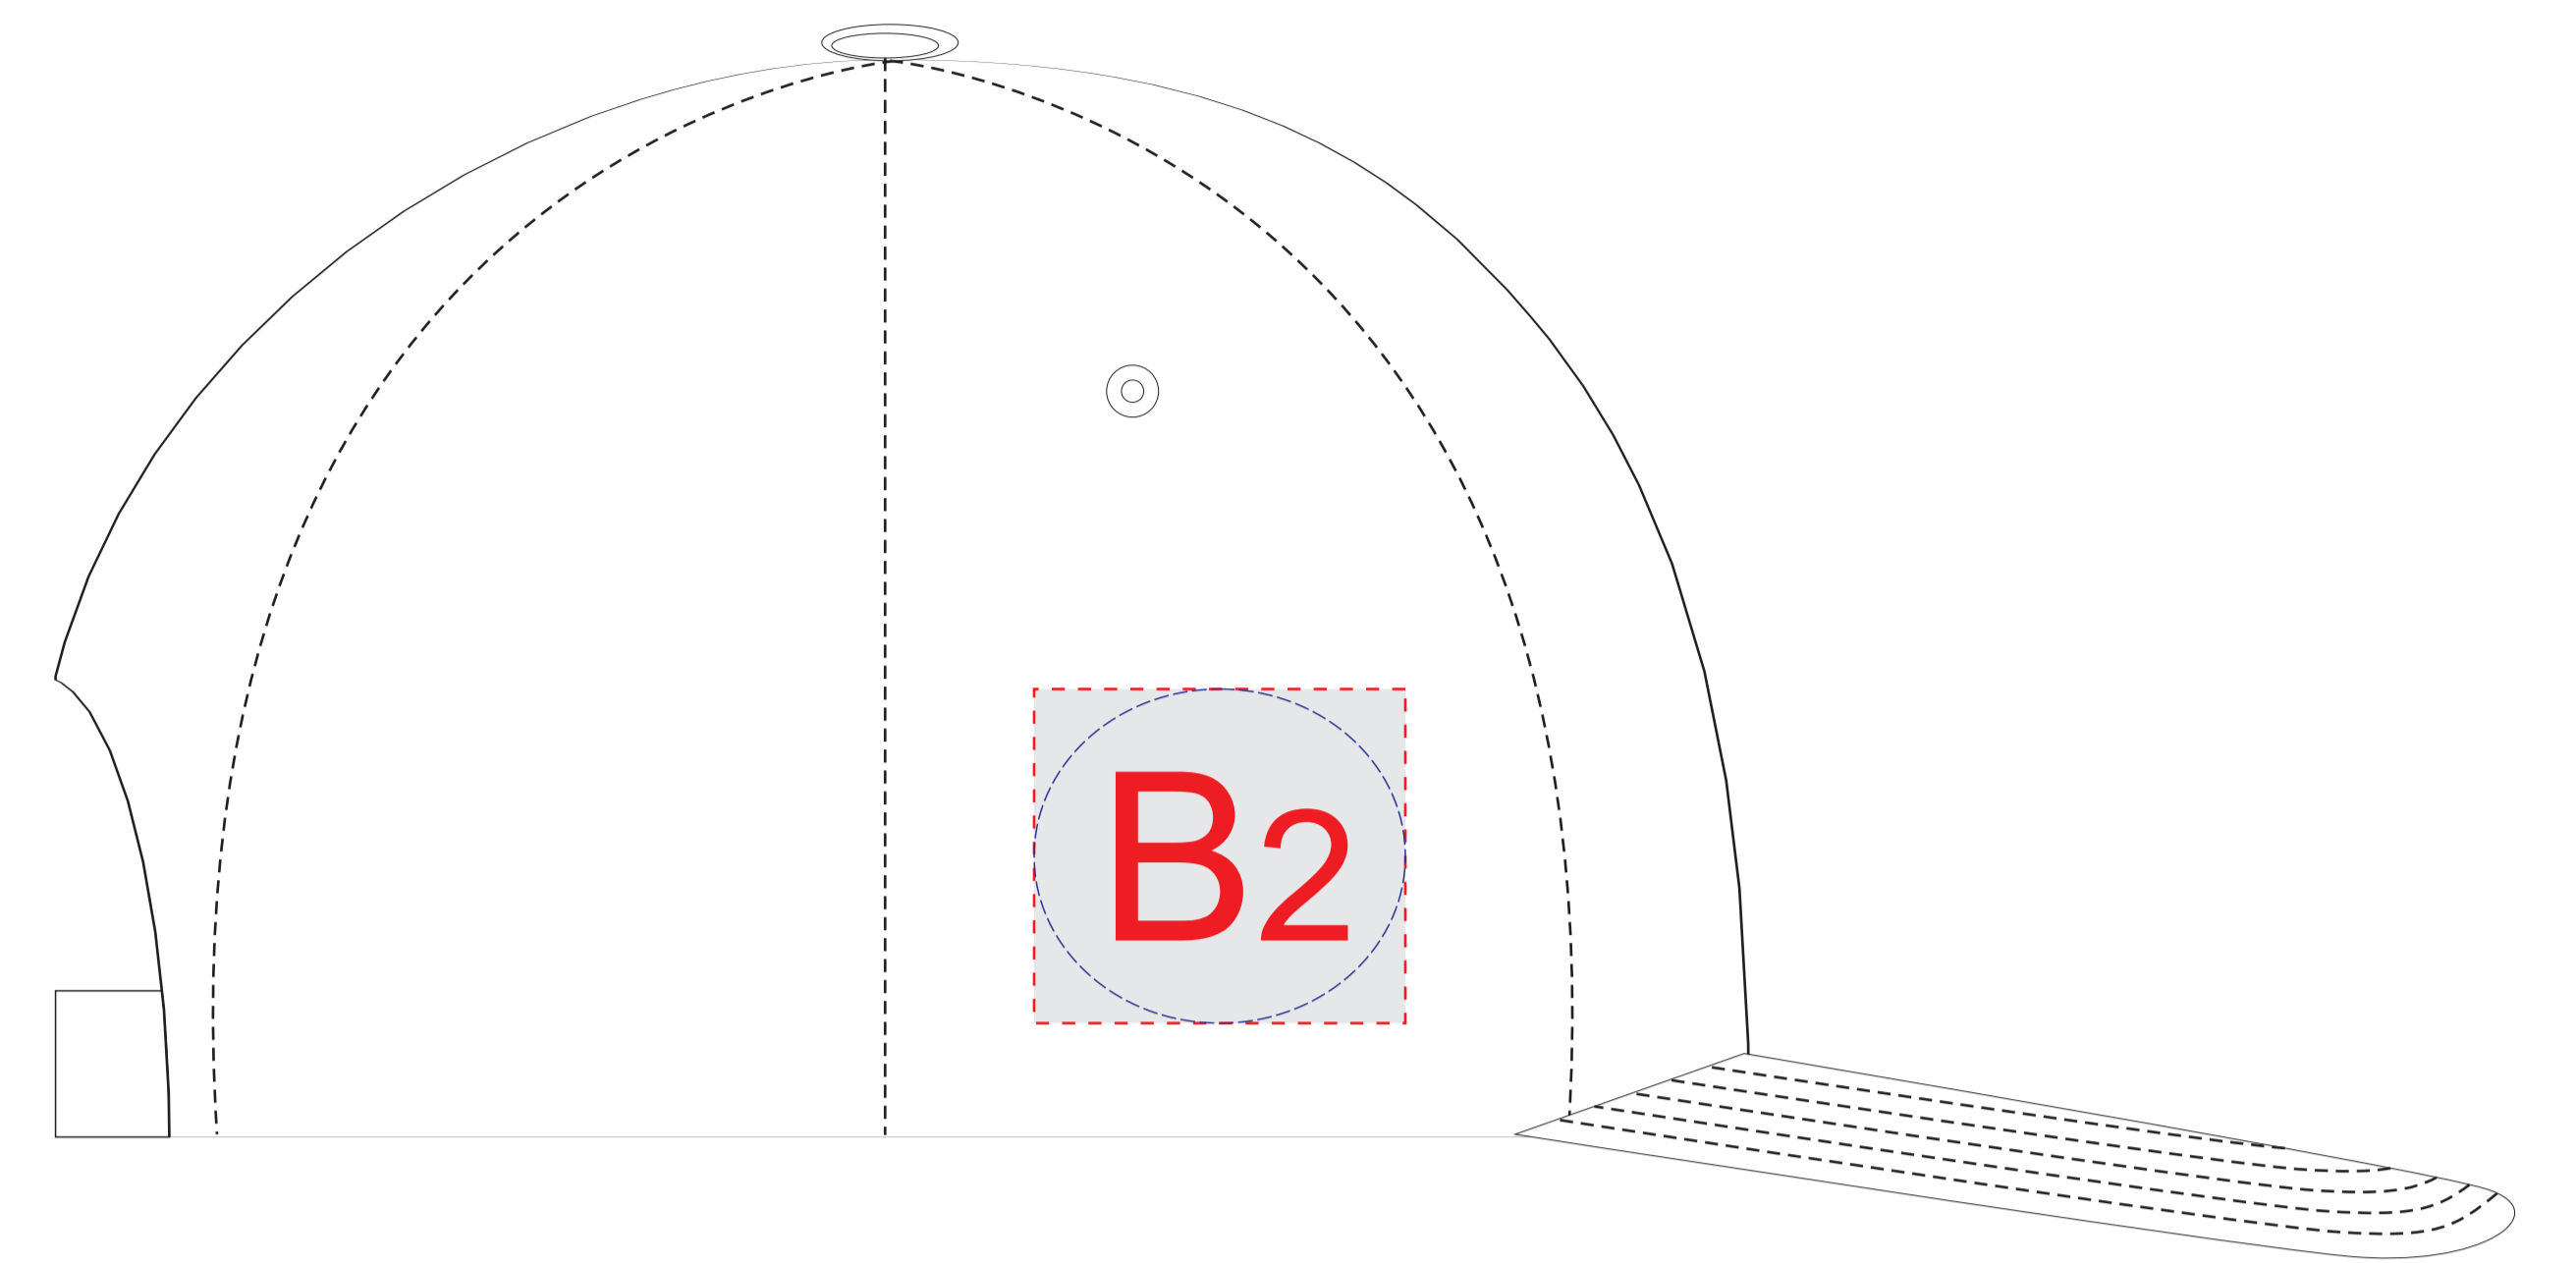

# Арт. 7041G

вид спереди

левый бок

правый бок

<b>A</b>	<b>Вид нанесения</b>	<b>Макс площадь (Ш*В)</b>
	Термотрансфер	100x45мм
	Вышивка	100x45мм

<b>B</b>	<b>Вид нанесения</b>	<b>Макс площадь (Ш*В)</b>
	Термотрансфер	50x45мм
	Вышивка	50x45мм