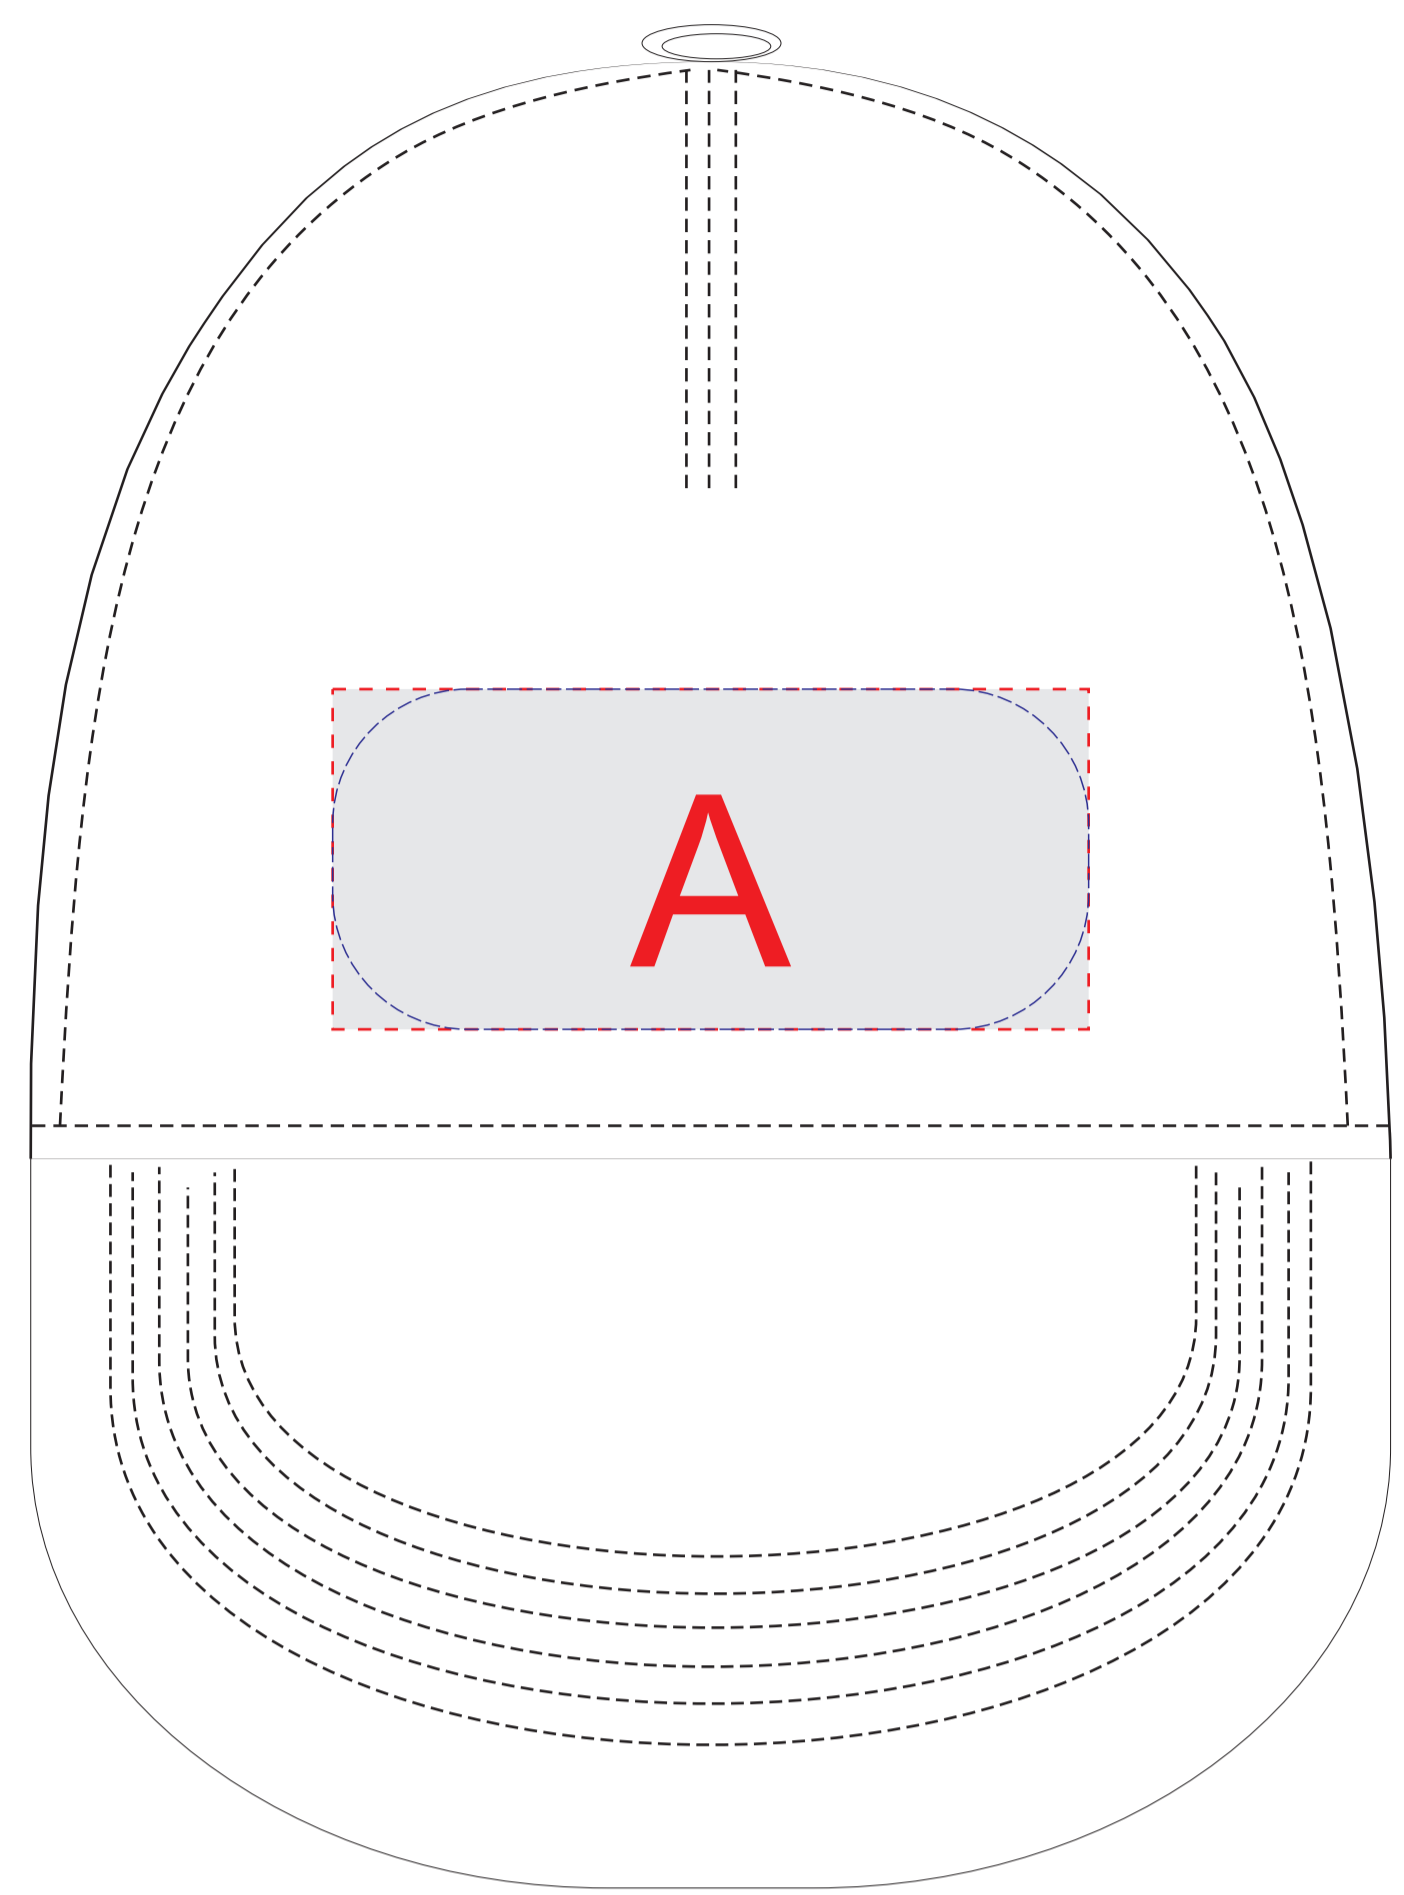

# Арт. 7041G

вид спереди

левый бок

правый бок

<b>A</b>	<b>Вид нанесения</b>	<b>Макс площадь (Ш*В)</b>
	Термотрансфер	100x45мм
	Вышивка	100x45мм

<b>B</b>	<b>Вид нанесения</b>	<b>Макс площадь (Ш*В)</b>
	Термотрансфер	50x45мм
	Вышивка	50x45мм