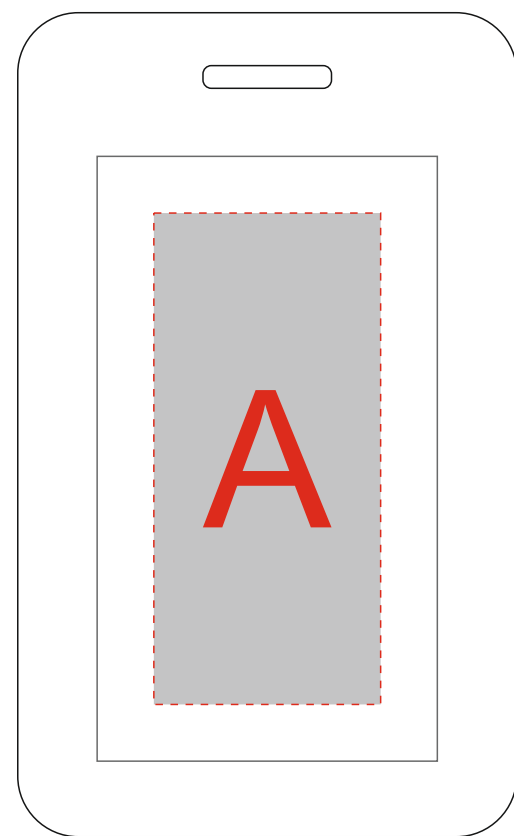

Арт. 91431

А	Вид нанесения	Макс площадь (Ш*В)
	Тампопечать	30x50мм
В	Вид нанесения	Макс площадь (Ш*В)
	Тиснение	40x75мм