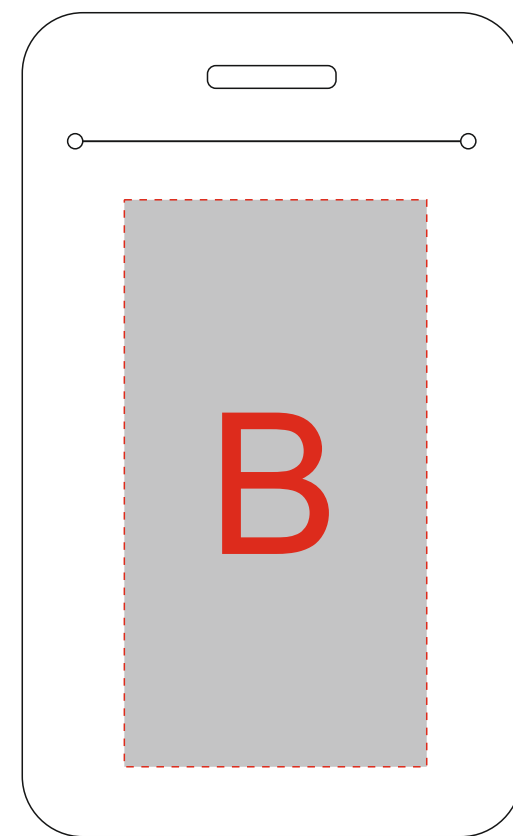

Арт. 91431

А	Вид нанесения	Макс площадь (Ш*В)
	Тампопечать	30x50мм
В	Вид нанесения	Макс площадь (Ш*В)
	Тиснение	40x75мм