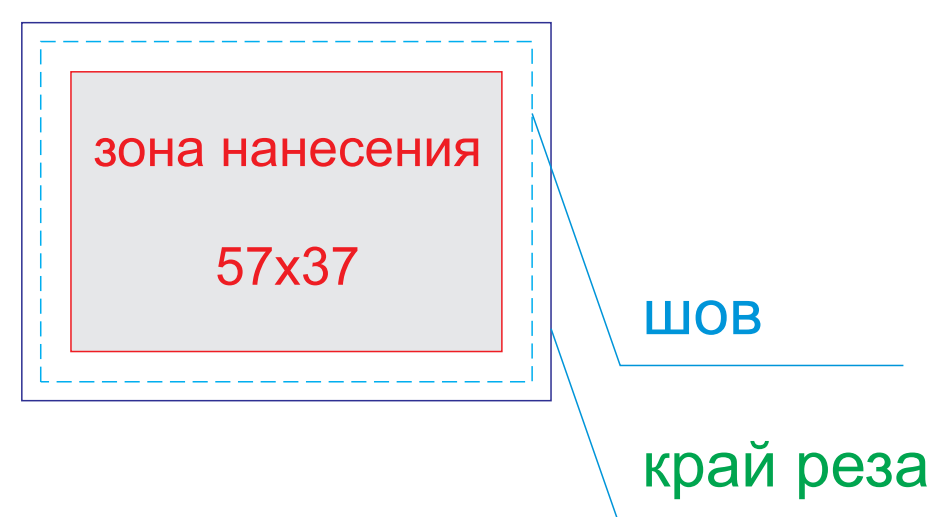

Арт. 73526

ОФОРМЛЕНИЕ ПАТЧА:

ПАТЧ КРУГЛЫЙ

ПАТЧ ПРЯМОУГОЛЬНЫЙ

	Вид нанесения	Макс площадь (Ш*В)
A	Термотрансфер	100x170мм
	Патч Круглый	47x47мм
	Патч Прямоугольный	37x57мм