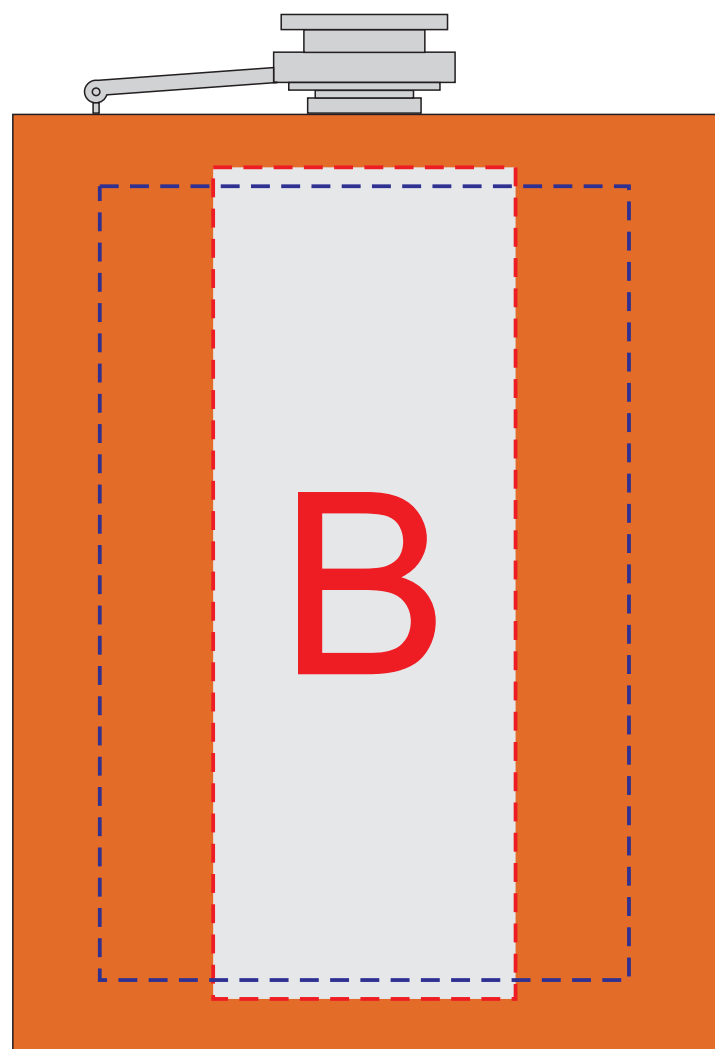

Арт. 350061.05

нанесение возможно с выпуклой стороны

В	Вид нанесения	Макс площадь (Ш*В)
	Гравировка	40x110мм
	Гравировка XL	70x105мм
Уф печать	40x110мм	

Гравировка белая матовая

сторона 1

сторона 2

С	Вид нанесения	Макс площадь (Ш*В)
	Гравировка	20x5мм

D	Вид нанесения	Макс площадь (Ш*В)
	Гравировка	11x5мм

E	Вид нанесения	Макс площадь (Ш*В)
	Термотрансфер	12x12мм