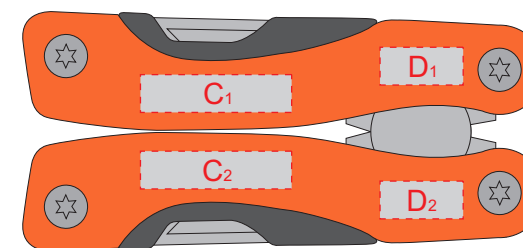

Арт. 350061.05

нанесение возможно с выпуклой стороны

В	Вид нанесения	Макс площадь (Ш*В)
	Гравировка	40x110мм
	Гравировка XL	70x105мм
Уф печать	40x110мм	

Гравировка белая матовая

сторона 1

сторона 2

С	Вид нанесения	Макс площадь (Ш*В)
	Гравировка	20x5мм

D	Вид нанесения	Макс площадь (Ш*В)
	Гравировка	11x5мм

E	Вид нанесения	Макс площадь (Ш*В)
	Термотрансфер	12x12мм