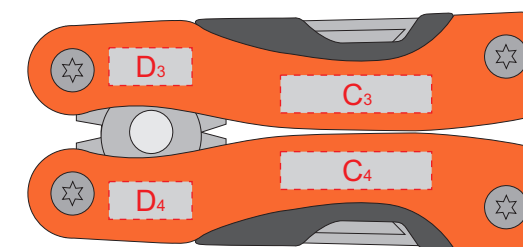

Арт. 350061.05

нанесение возможно с выпуклой стороны

В	Вид нанесения	Макс площадь (Ш*В)
	Гравировка	40x110мм
	Гравировка XL	70x105мм
Уф печать	40x110мм	

Гравировка белая матовая

сторона 1

сторона 2

С	Вид нанесения	Макс площадь (Ш*В)
	Гравировка	20x5мм

D	Вид нанесения	Макс площадь (Ш*В)
	Гравировка	11x5мм

E	Вид нанесения	Макс площадь (Ш*В)
	Термотрансфер	12x12мм