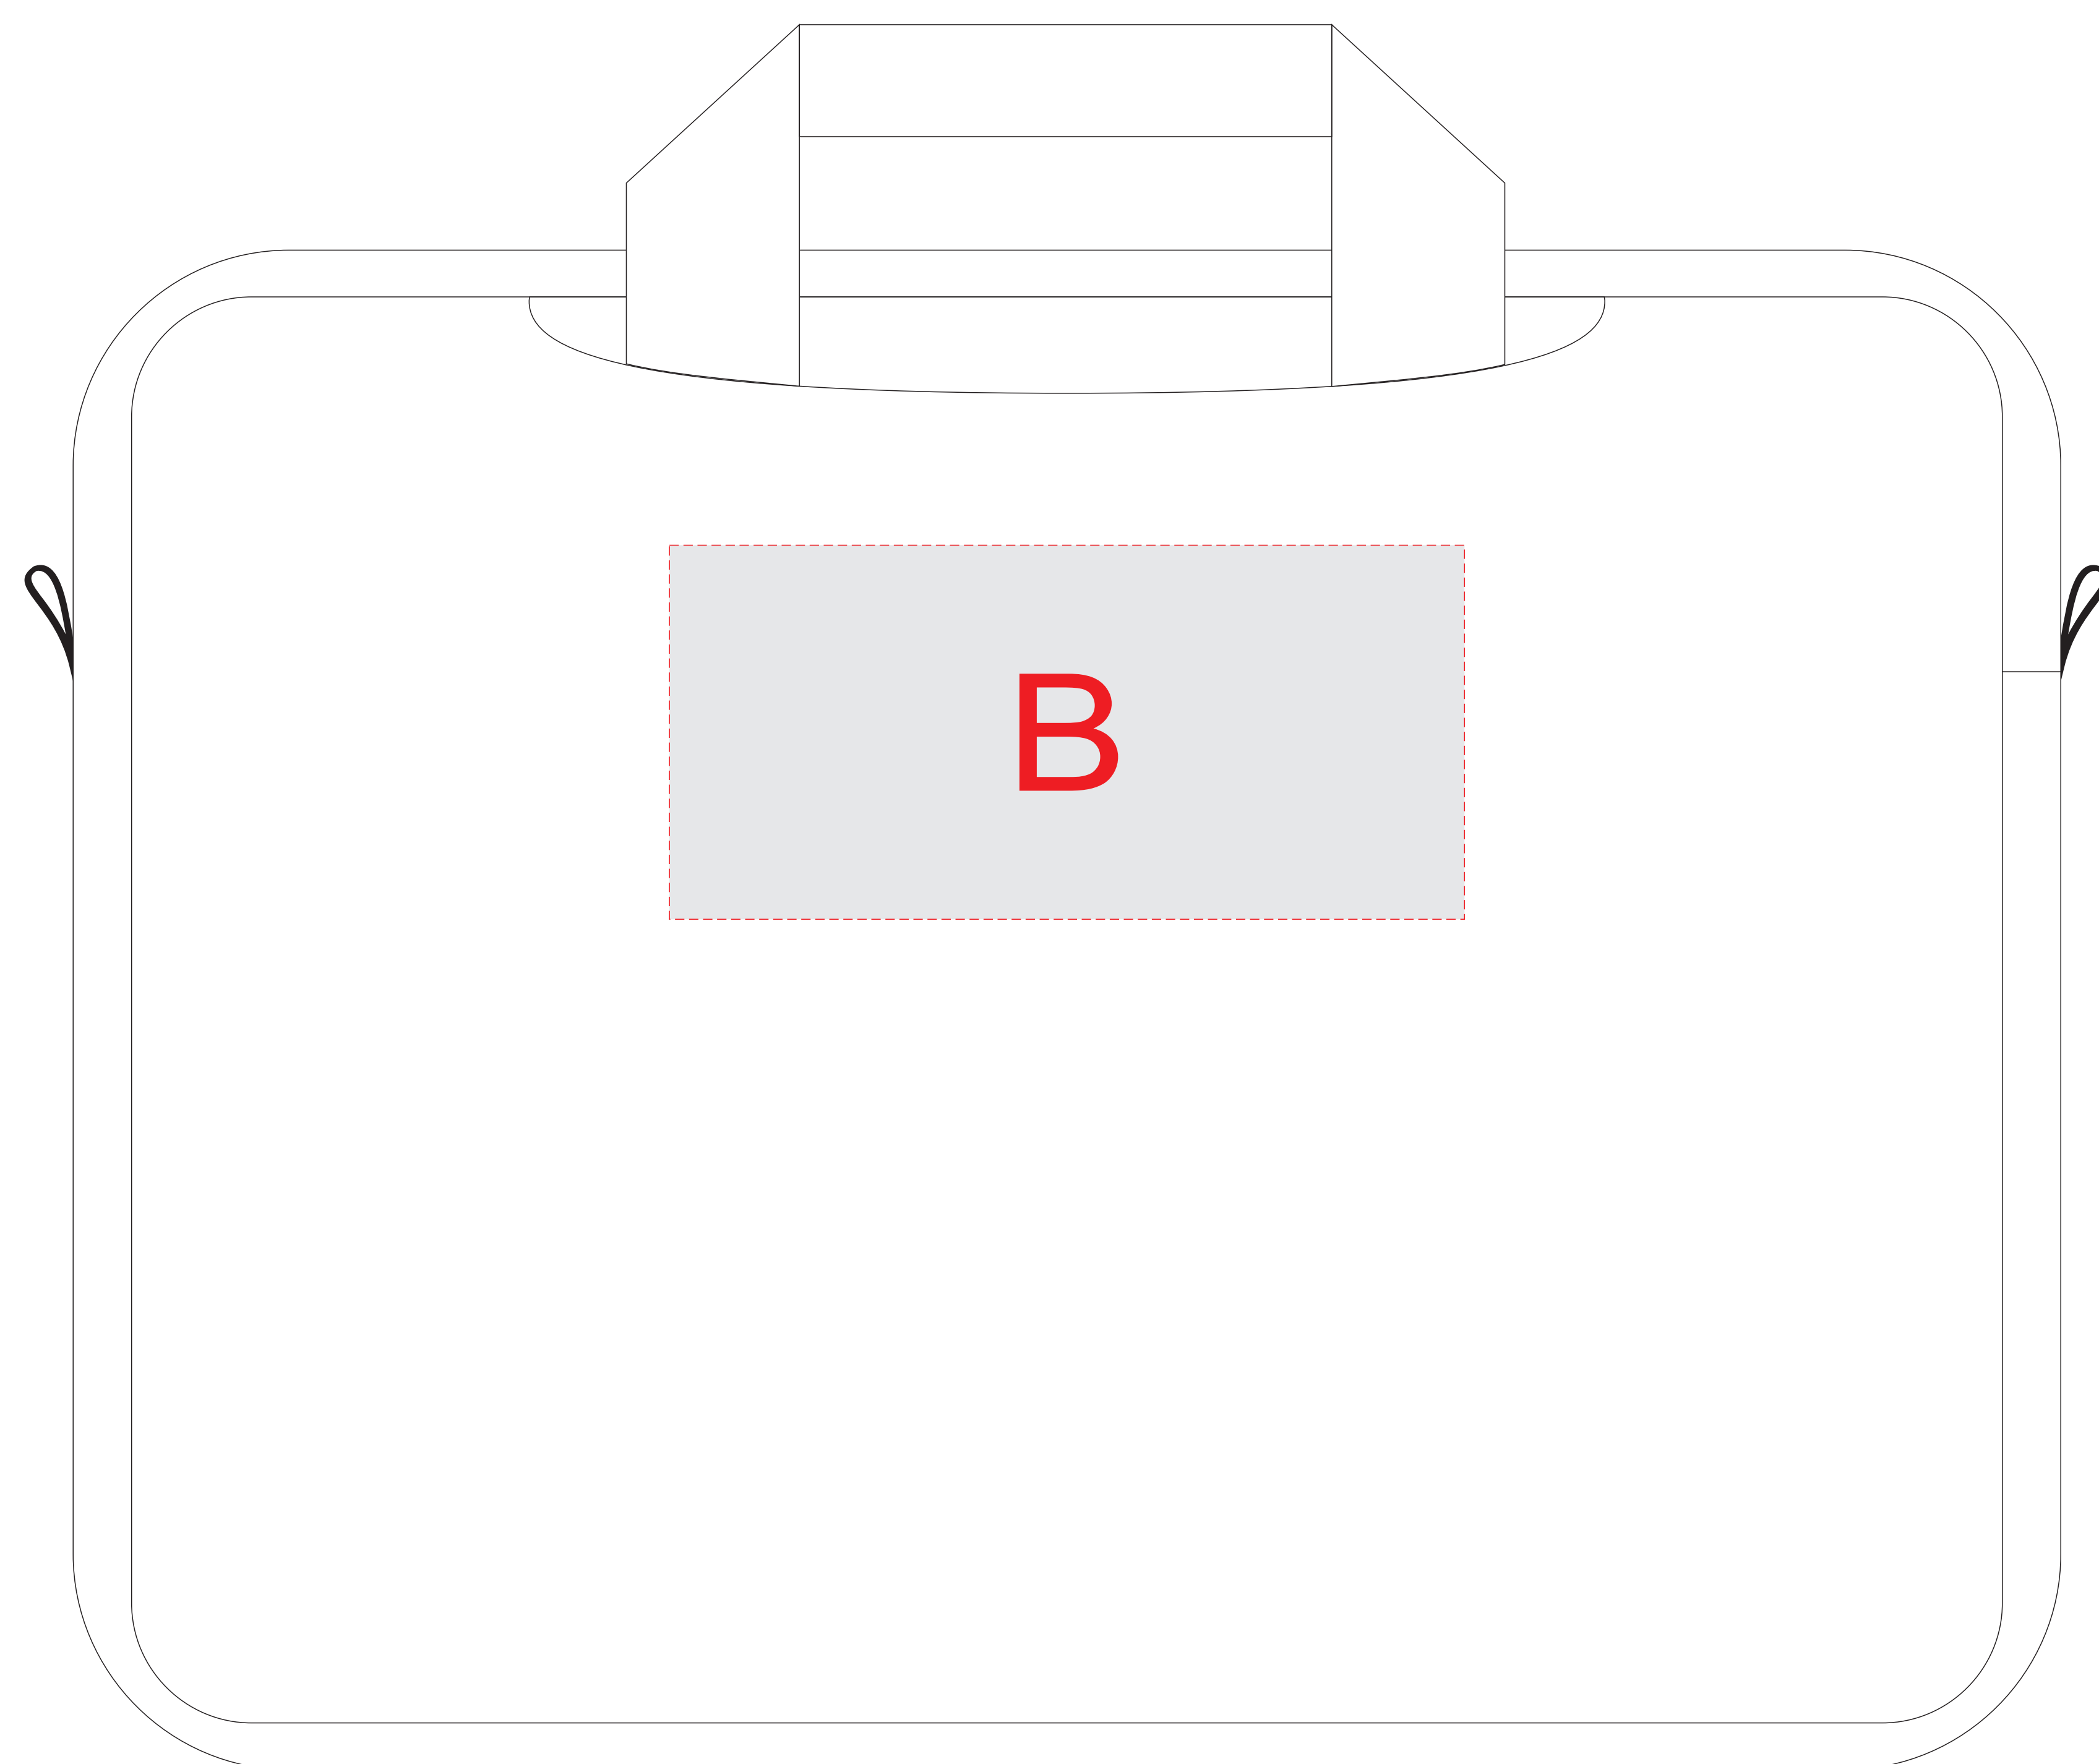

Арт. 94300

вид спереди

вид сзади

A	Вид нанесения	Макс площадь (Ш*В)
	Термотрансфер	170x60мм

B	Вид нанесения	Макс площадь (Ш*В)
	Термотрансфер	170x80мм

вид спереди