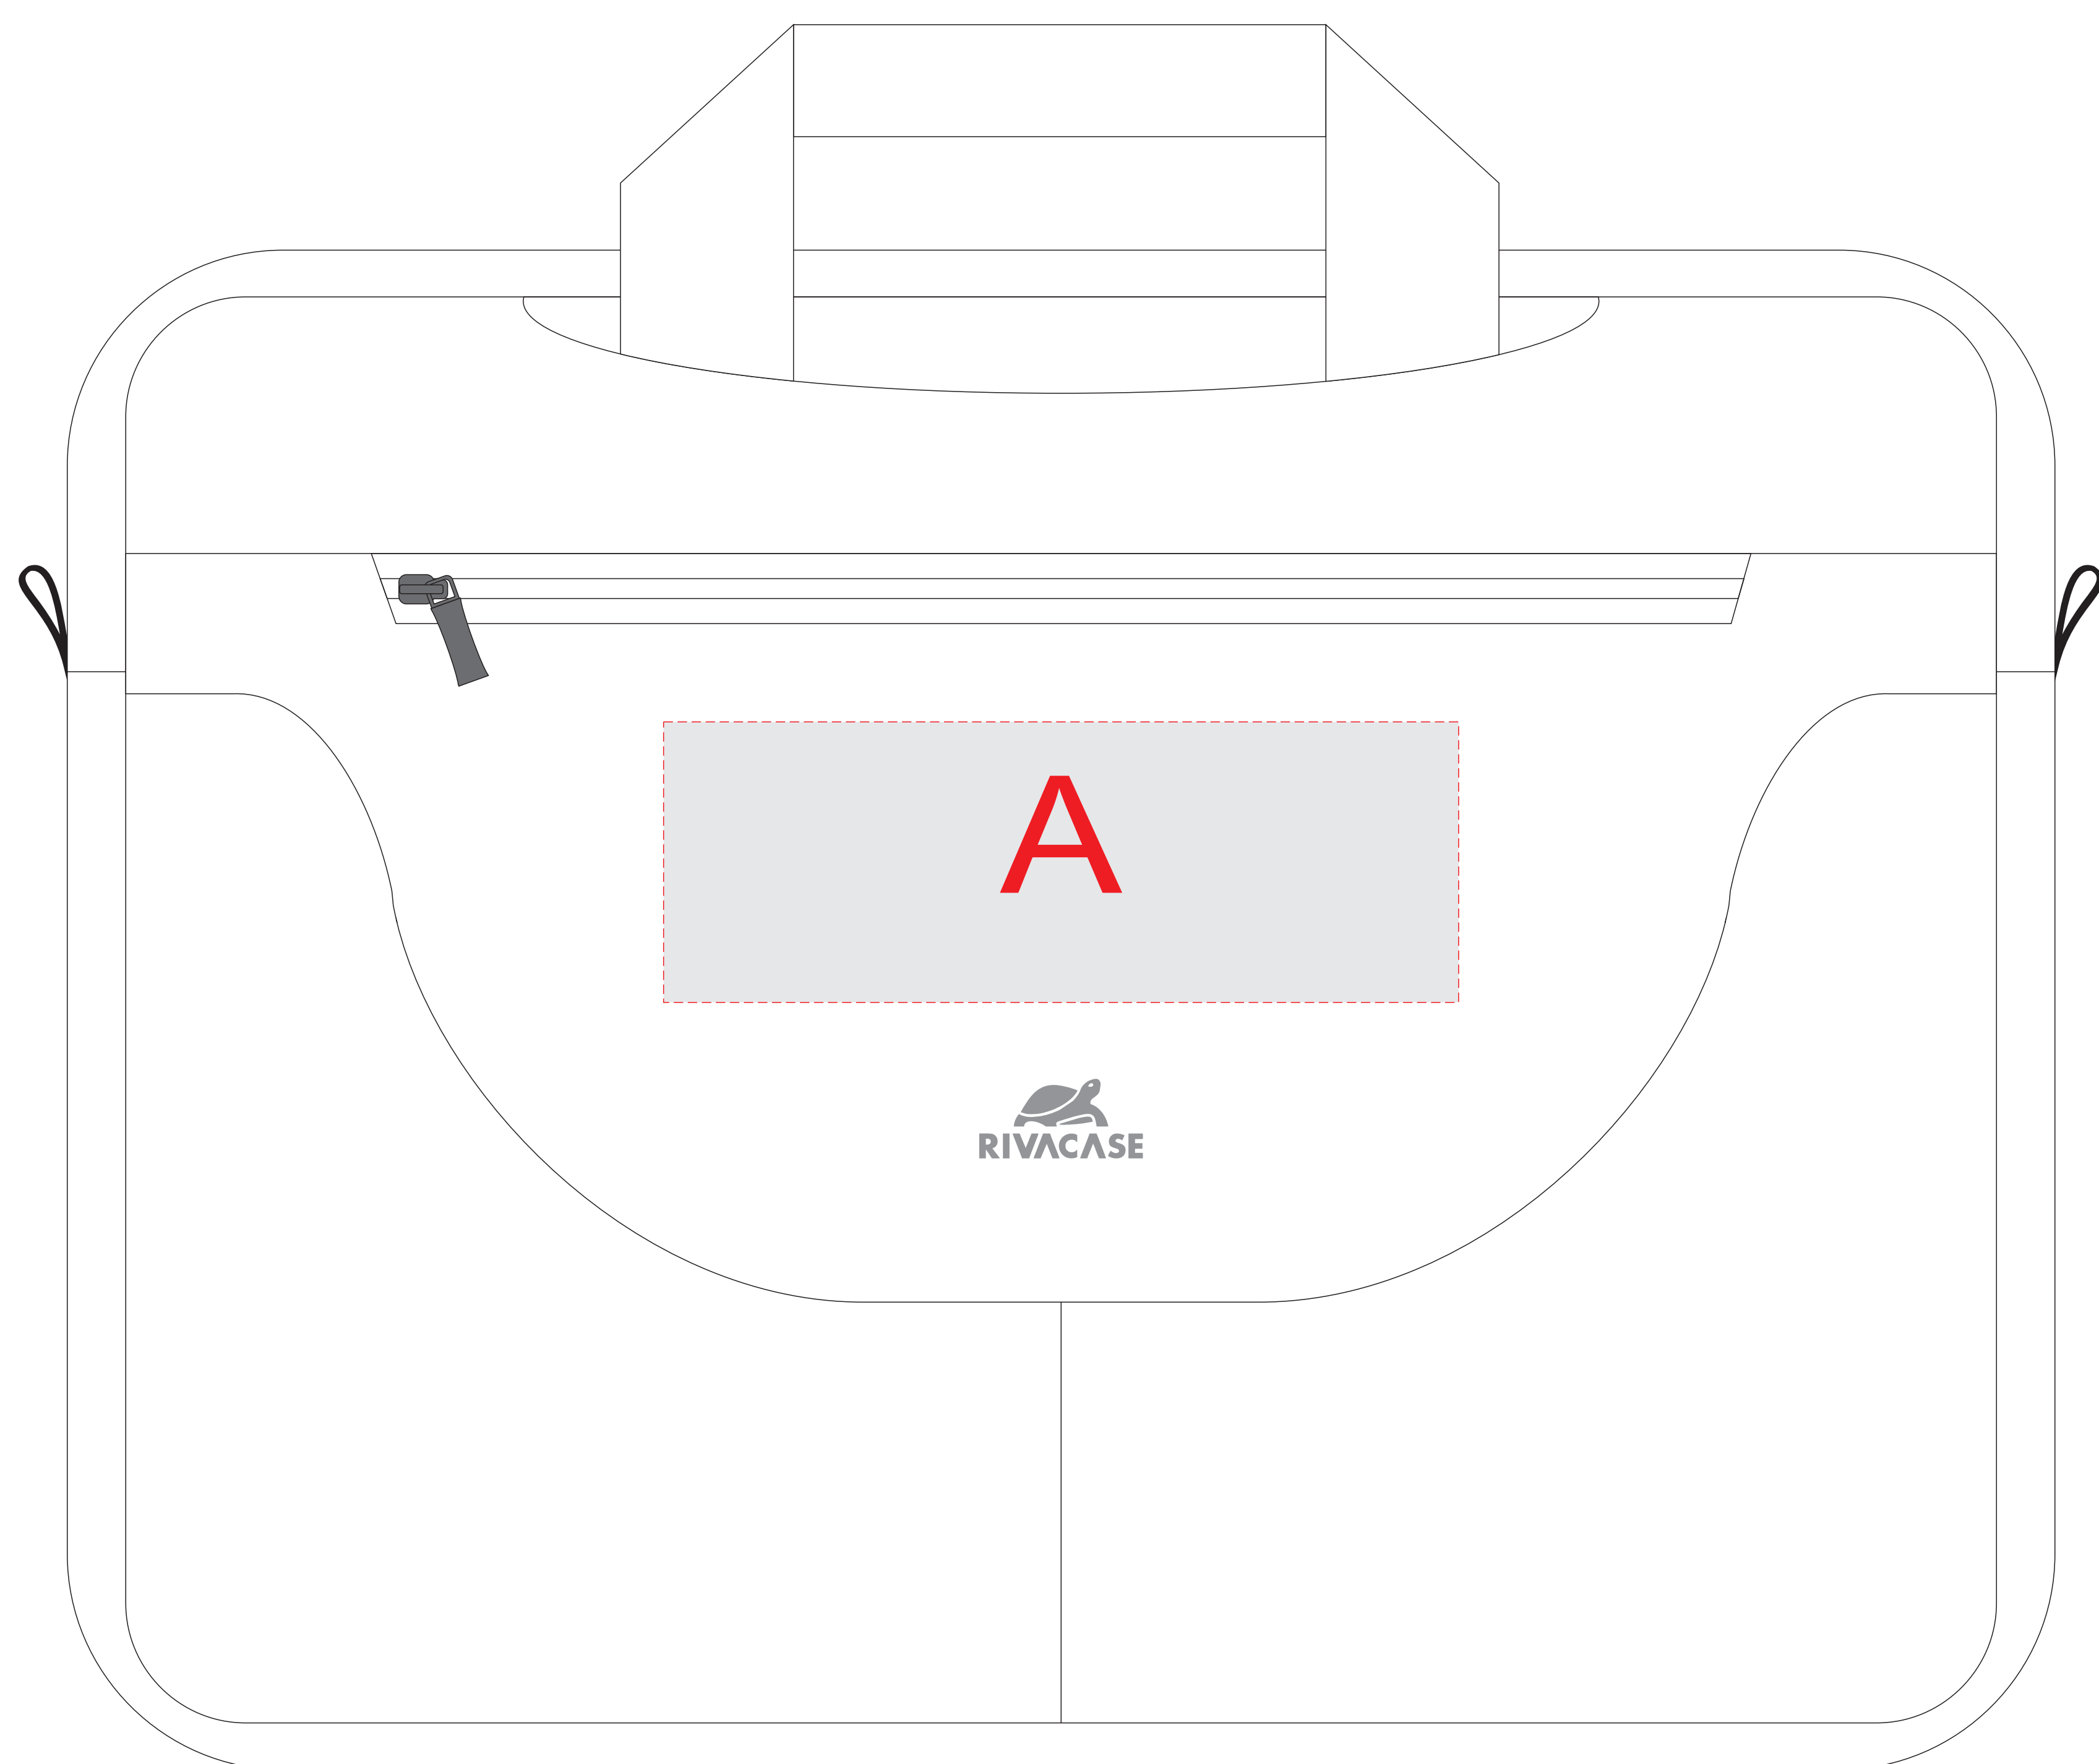

Арт. 94300

вид спереди

вид сзади

A	Вид нанесения	Макс площадь (Ш*В)
	Термотрансфер	170x60мм

B	Вид нанесения	Макс площадь (Ш*В)
	Термотрансфер	170x80мм

вид спереди