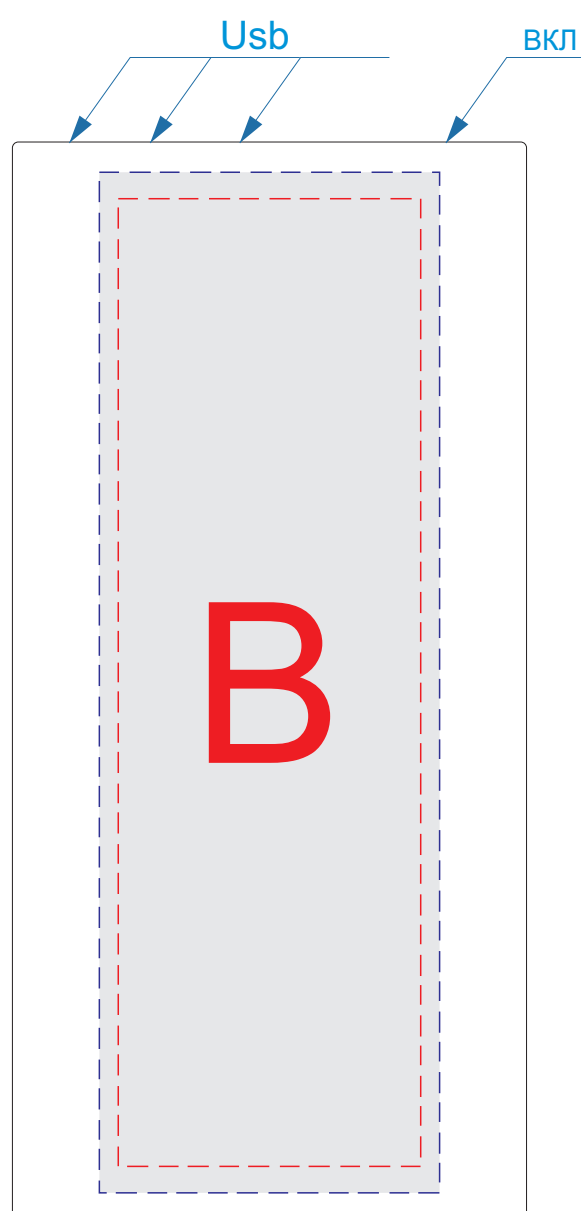

Лицо

Оборот

А	Вид нанесения	Макс площадь (Ш*В)
	Тампопечать	40x50мм
	Смола	45x90мм
	Цифровая печать	45x135мм
	Уф печать	45x135мм

В	Вид нанесения	Макс площадь (Ш*В)
	Тампопечать	40x50мм
	Смола	45x90мм
	Цифровая печать	45x135мм
	Уф печать	45x135мм