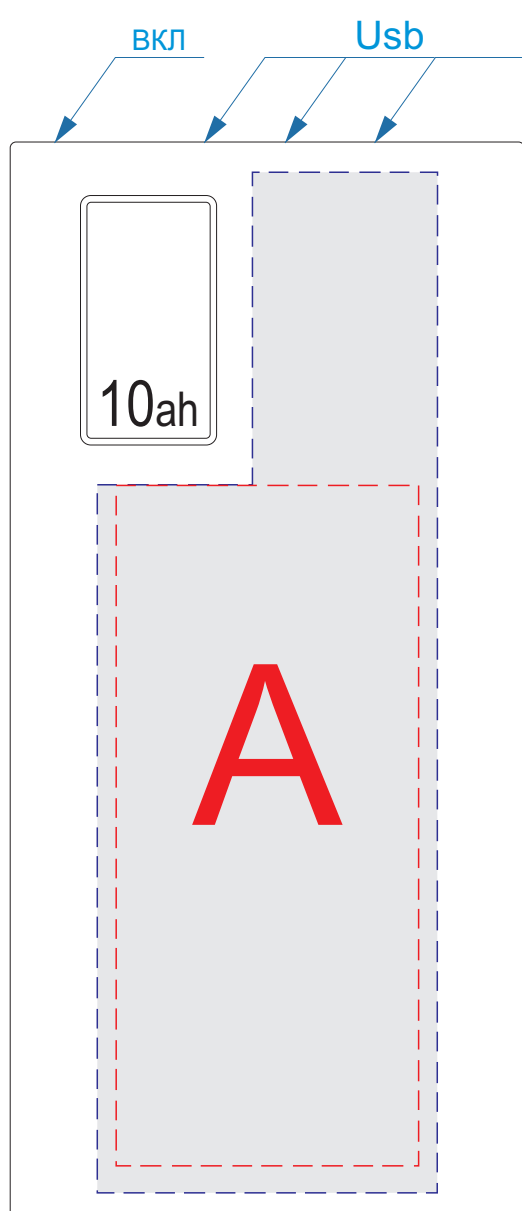

Лицо

Оборот

А	Вид нанесения	Макс площадь (Ш*В)
	Тампопечать	40x50мм
	Смола	45x90мм
	Цифровая печать	45x135мм
	Уф печать	45x135мм

В	Вид нанесения	Макс площадь (Ш*В)
	Тампопечать	40x50мм
	Смола	45x90мм
	Цифровая печать	45x135мм
	Уф печать	45x135мм