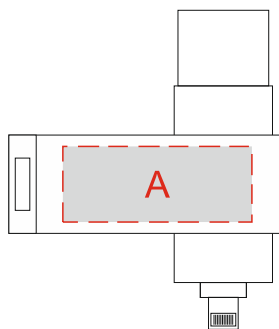

Нанесение возможно с 2-х сторон

A	Вид нанесения	Макс площадь (Ш*В)
	Гравировка	29x10мм
	Уф печать	25x8мм
	Тампопечать	27x10мм