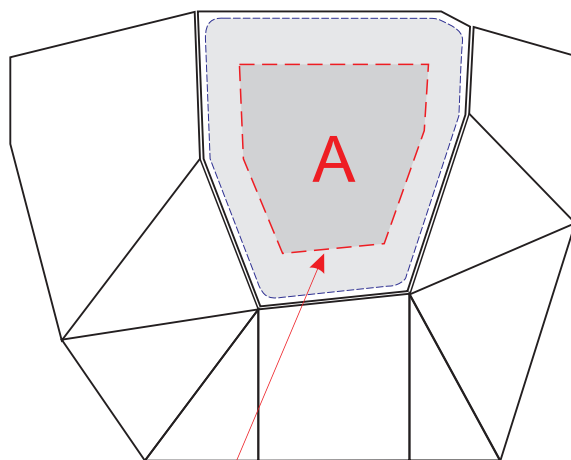

Лицевая сторона

область с подсветкой

	Вид нанесения	Макс площадь (Ш*В)
А	Гравировка	25x25мм
	Уф печать	25x25мм
	Смола	34x37мм