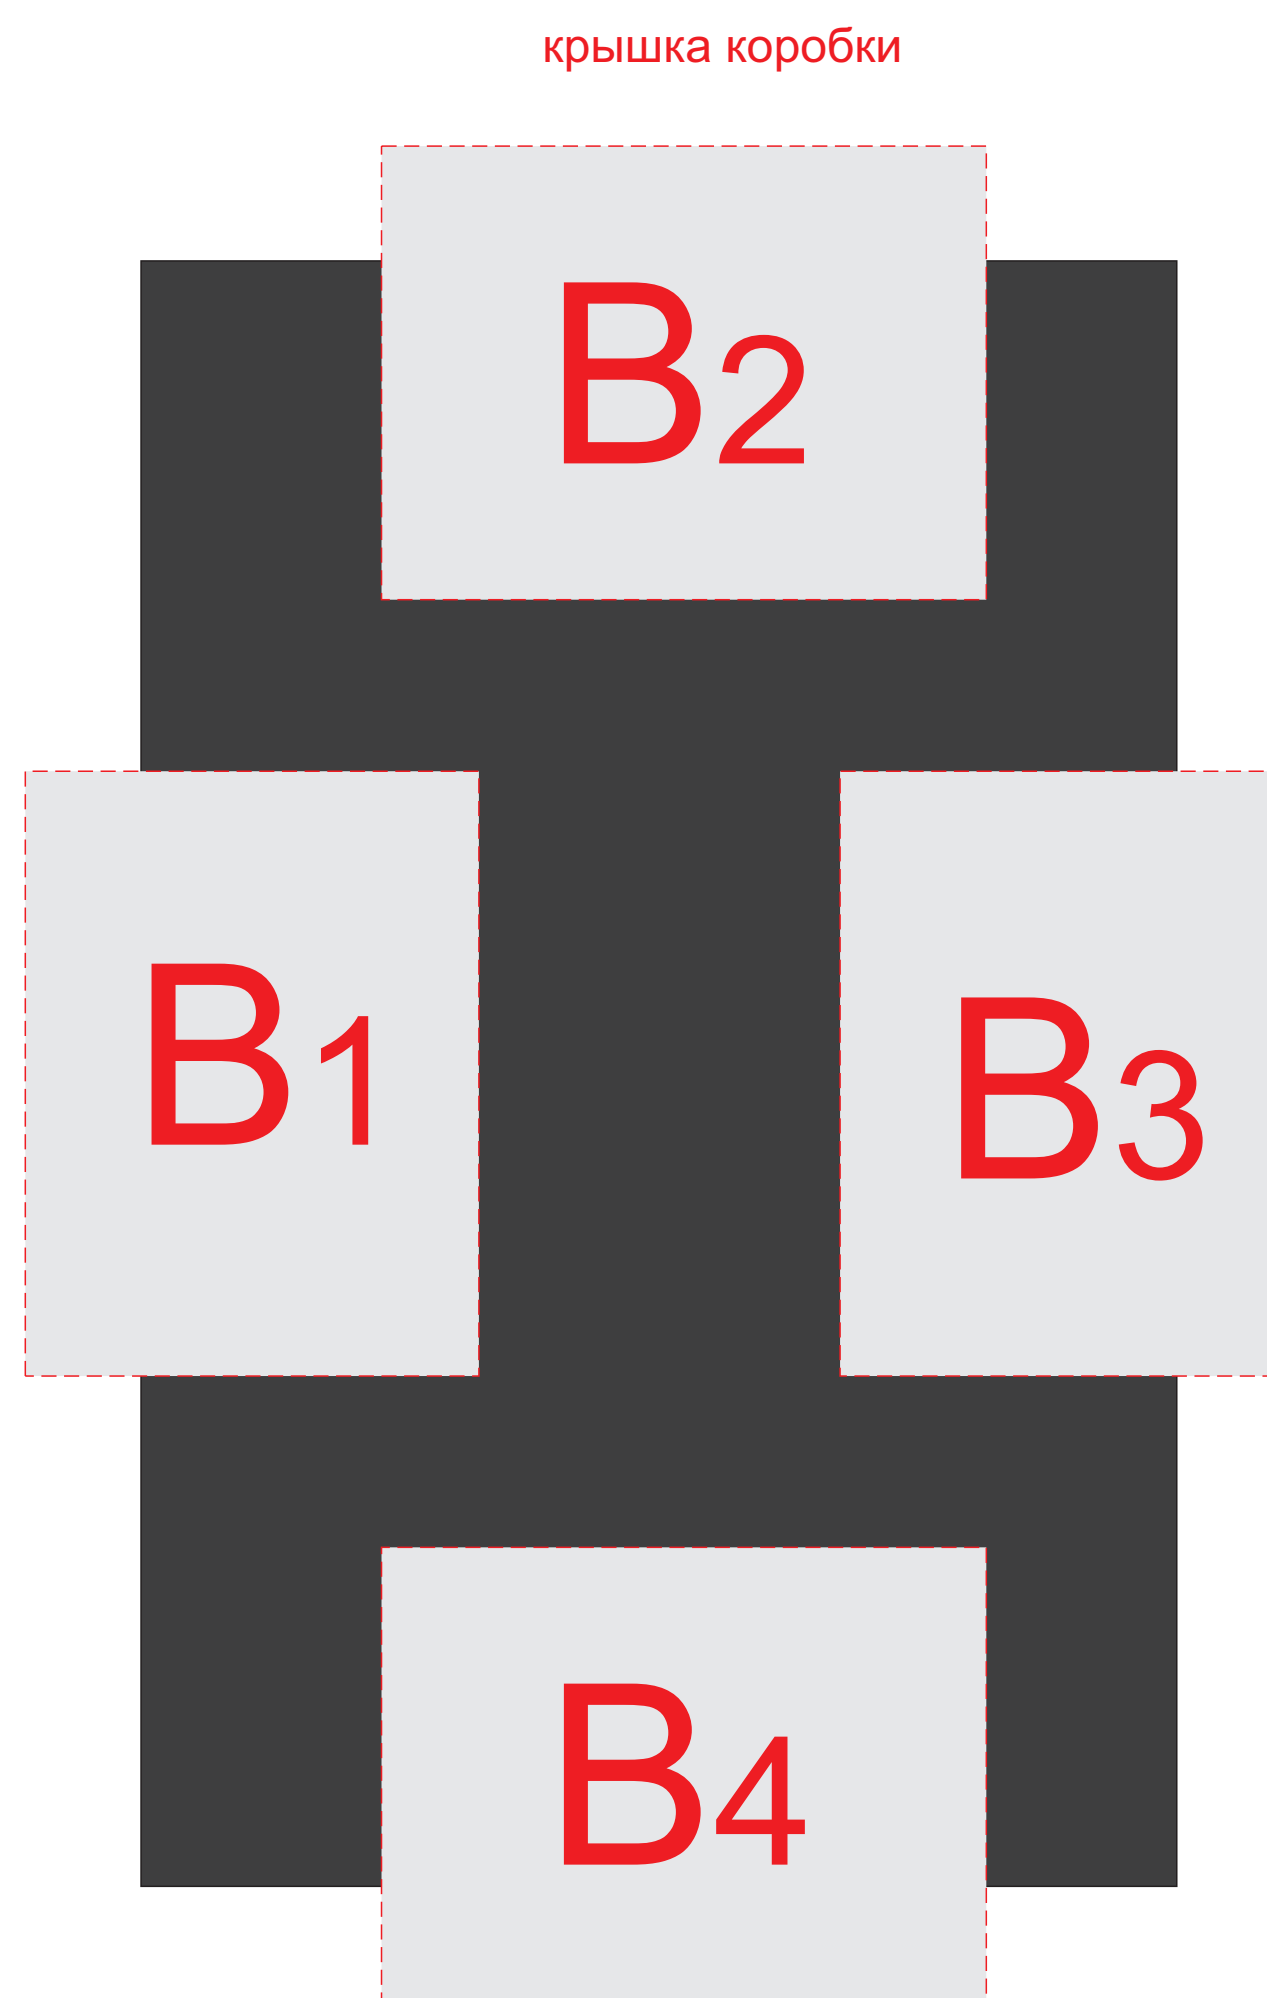

крышка коробки

крышка коробки

Нанесение возможно с двух сторон

C	Вид нанесения	Макс площадь (Ш*В)
	Тампопечать	12x19мм

нанесение возможно на любой грани

D	Вид нанесения	Макс площадь (Ш*В)
	Тампопечать	15x15мм
Цифровая печать	15x15мм	

Внимание! Тампопечать и Трафаретная печать производится только черным, белым, серебряным или золотистым цветом

A	Вид нанесения	Макс площадь (Ш*В)
	Тампопечать (1+0)	35x35мм
	Трафаретная печать (1+0)	80x160мм
	Цифровая печать (на белой основе)	125x205мм
	Тиснение	95x95мм
	Шильд спектрум	125x150мм
Металлостикер	125x170мм	

B	Вид нанесения	Макс площадь (Ш*В)
	Цифровая печать на белой основе	80x60мм

Нанесение возможно с обеих сторон

E	Вид нанесения	Макс площадь (Ш*В)
	Тампопечать	50x10мм
	Смола	90x10мм
	Цифровая печать	100x10мм
УФ печать	100x10мм	