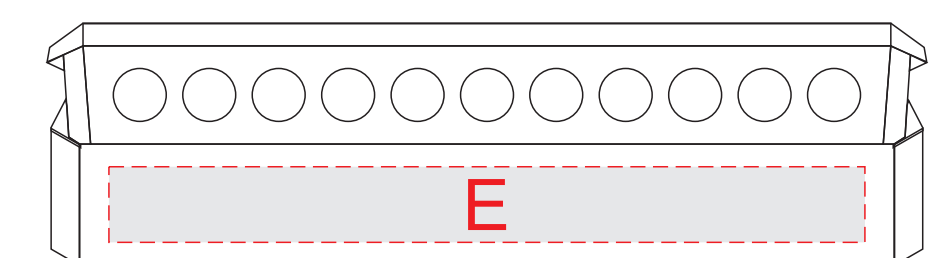

крышка коробки

крышка коробки

Нанесение возможно с двух сторон

C	Вид нанесения	Макс площадь (Ш*В)
	Тампопечать	12x19мм

нанесение возможно на любой грани

D	Вид нанесения	Макс площадь (Ш*В)
	Тампопечать	15x15мм
Цифровая печать	15x15мм	

Внимание! Тампопечать и Трафаретная печать производится только черным, белым, серебряным или золотистым цветом

A	Вид нанесения	Макс площадь (Ш*В)
	Тампопечать (1+0)	35x35мм
	Трафаретная печать (1+0)	80x160мм
	Цифровая печать (на белой основе)	125x205мм
	Тиснение	95x95мм
	Шильд спектрум	125x150мм
Металлостикер	125x170мм	

B	Вид нанесения	Макс площадь (Ш*В)
	Цифровая печать на белой основе	80x60мм

Нанесение возможно с обеих сторон

E	Вид нанесения	Макс площадь (Ш*В)
	Тампопечать	50x10мм
	Смола	90x10мм
	Цифровая печать	100x10мм
УФ печать	100x10мм	