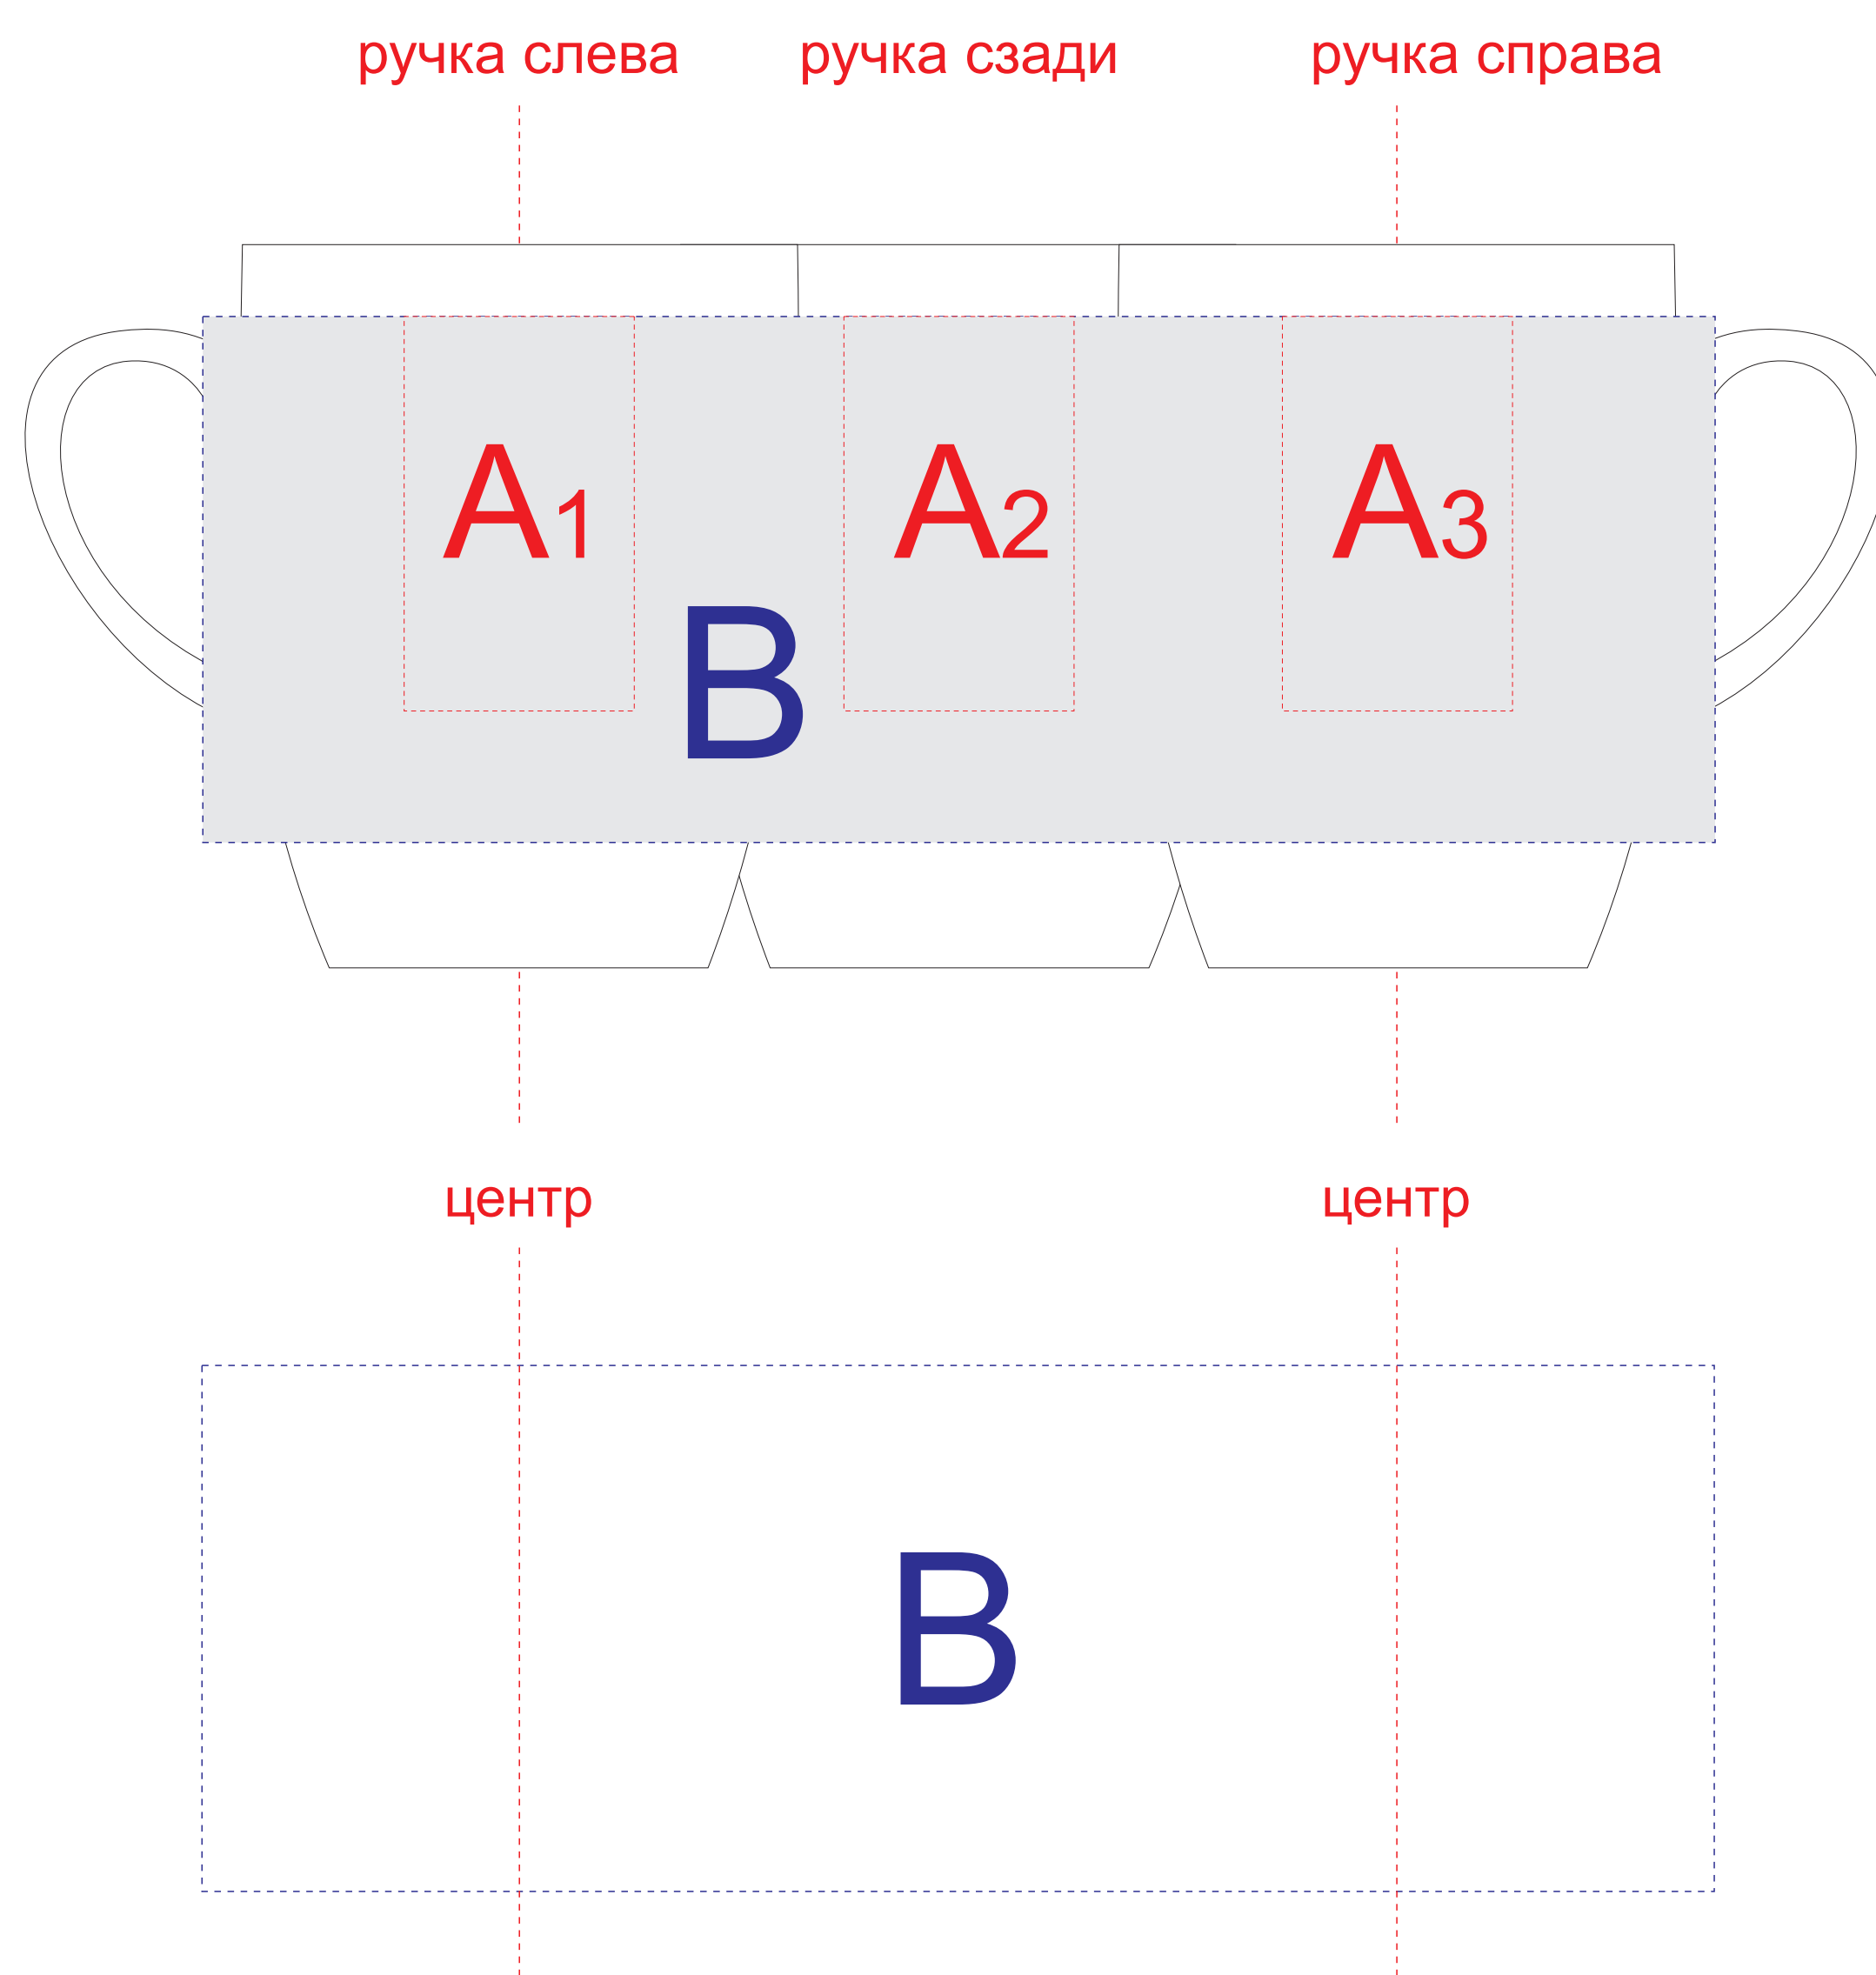

# Арт 87065, 87066

<b>A</b>	<b>Вид нанесения</b>	<b>Макс площадь (Ш*В)</b>
	Тампопечать	35x50мм

<b>B</b>	<b>Вид нанесения</b>	<b>Макс площадь (Ш*В)</b>
	Деколь	230x80мм