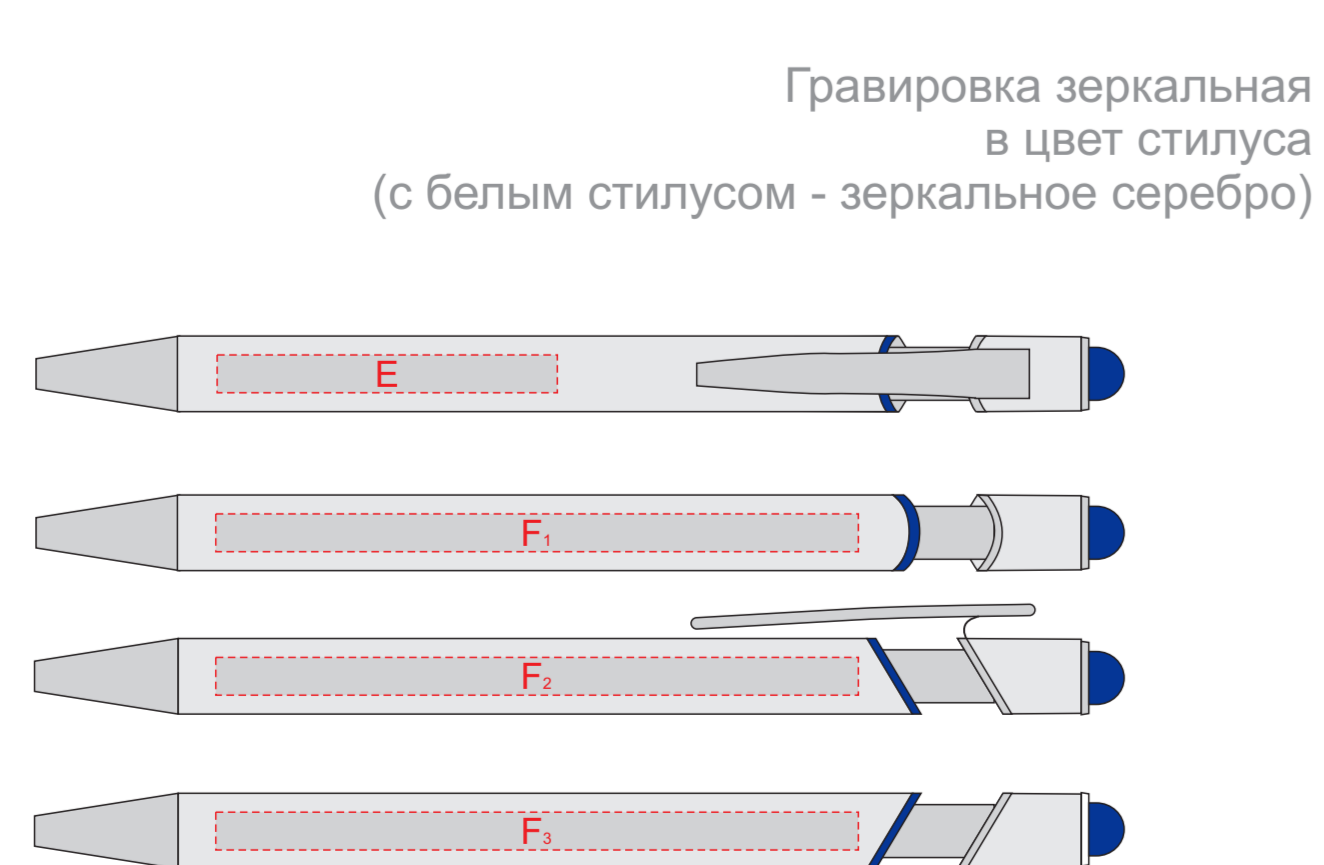

бутылка в чехле

бутылка без чехла

При гравировке изделий из бамбука сплошными заливками возможна разница в оттенках гравировки (из-за свойств материала). Рекомендуем делать контурную гравировку.
 Внимание! Тампопечать на силиконовом чехле (зона A) возможна только белым или черным цветом. Возможна печать на бутылке без силиконового чехла (зона D) - в этом случае готовая продукция так и поставляется, без силиконового чехла. Просим учесть это при заказе.
 Внимание! В зависимости от партии может быть разная высота у силиконового чехла. При расположении макета рекомендуем отталкиваться от его нижней границы.