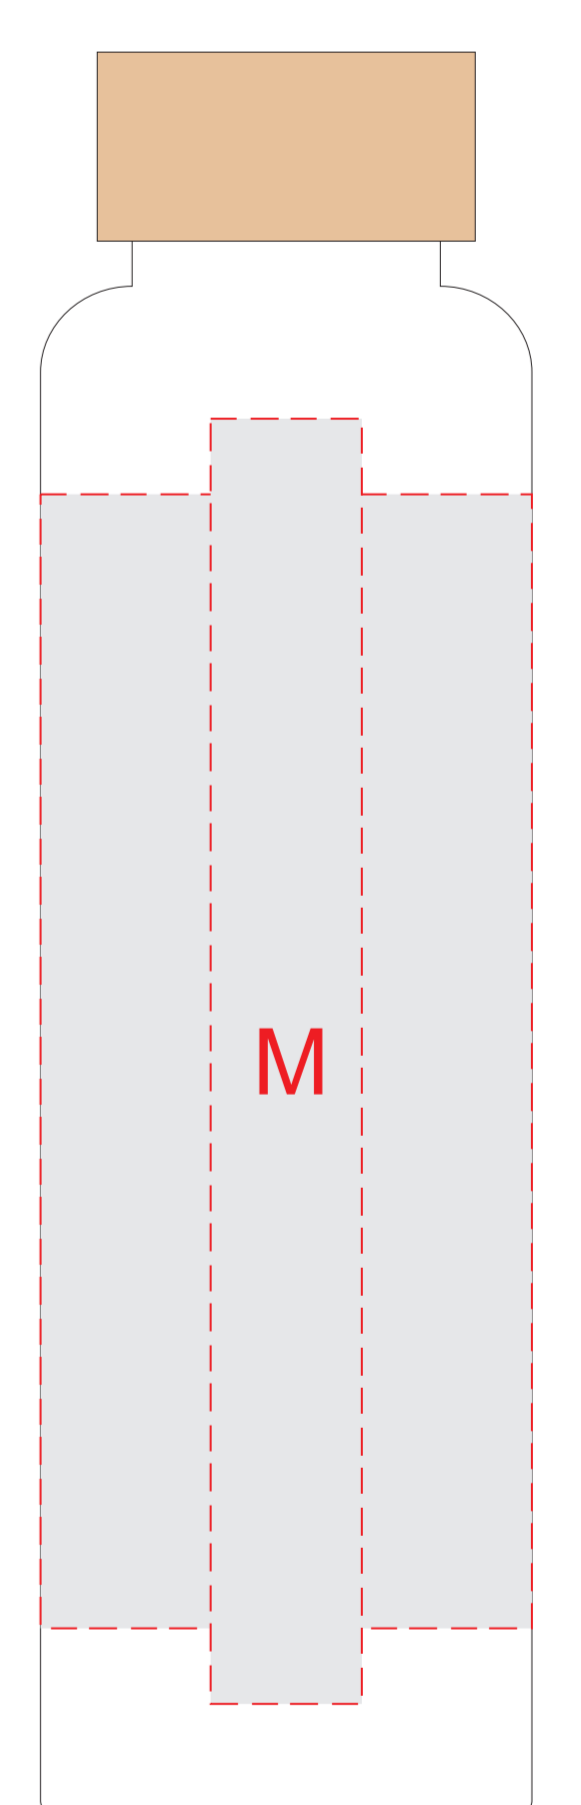

бутылка без чехла

При гравировке изделий из бамбука сплошными заливками возможна разница в оттенках гравировки (из-за свойств материала). Рекомендуем делать контурную гравировку.
Внимание! Тампопечать на силиконовом чехле (зона A) возможна только белым или черным цветом. Возможна печать на бутылке без силиконового чехла (зона D) - в этом случае готовая продукция так и поставляется, без силиконового чехла. Просим учесть это при заказе.
Внимание! В зависимости от партии может быть разная высота у силиконового чехла. При расположении макета рекомендуем отталкиваться от его нижней границы.