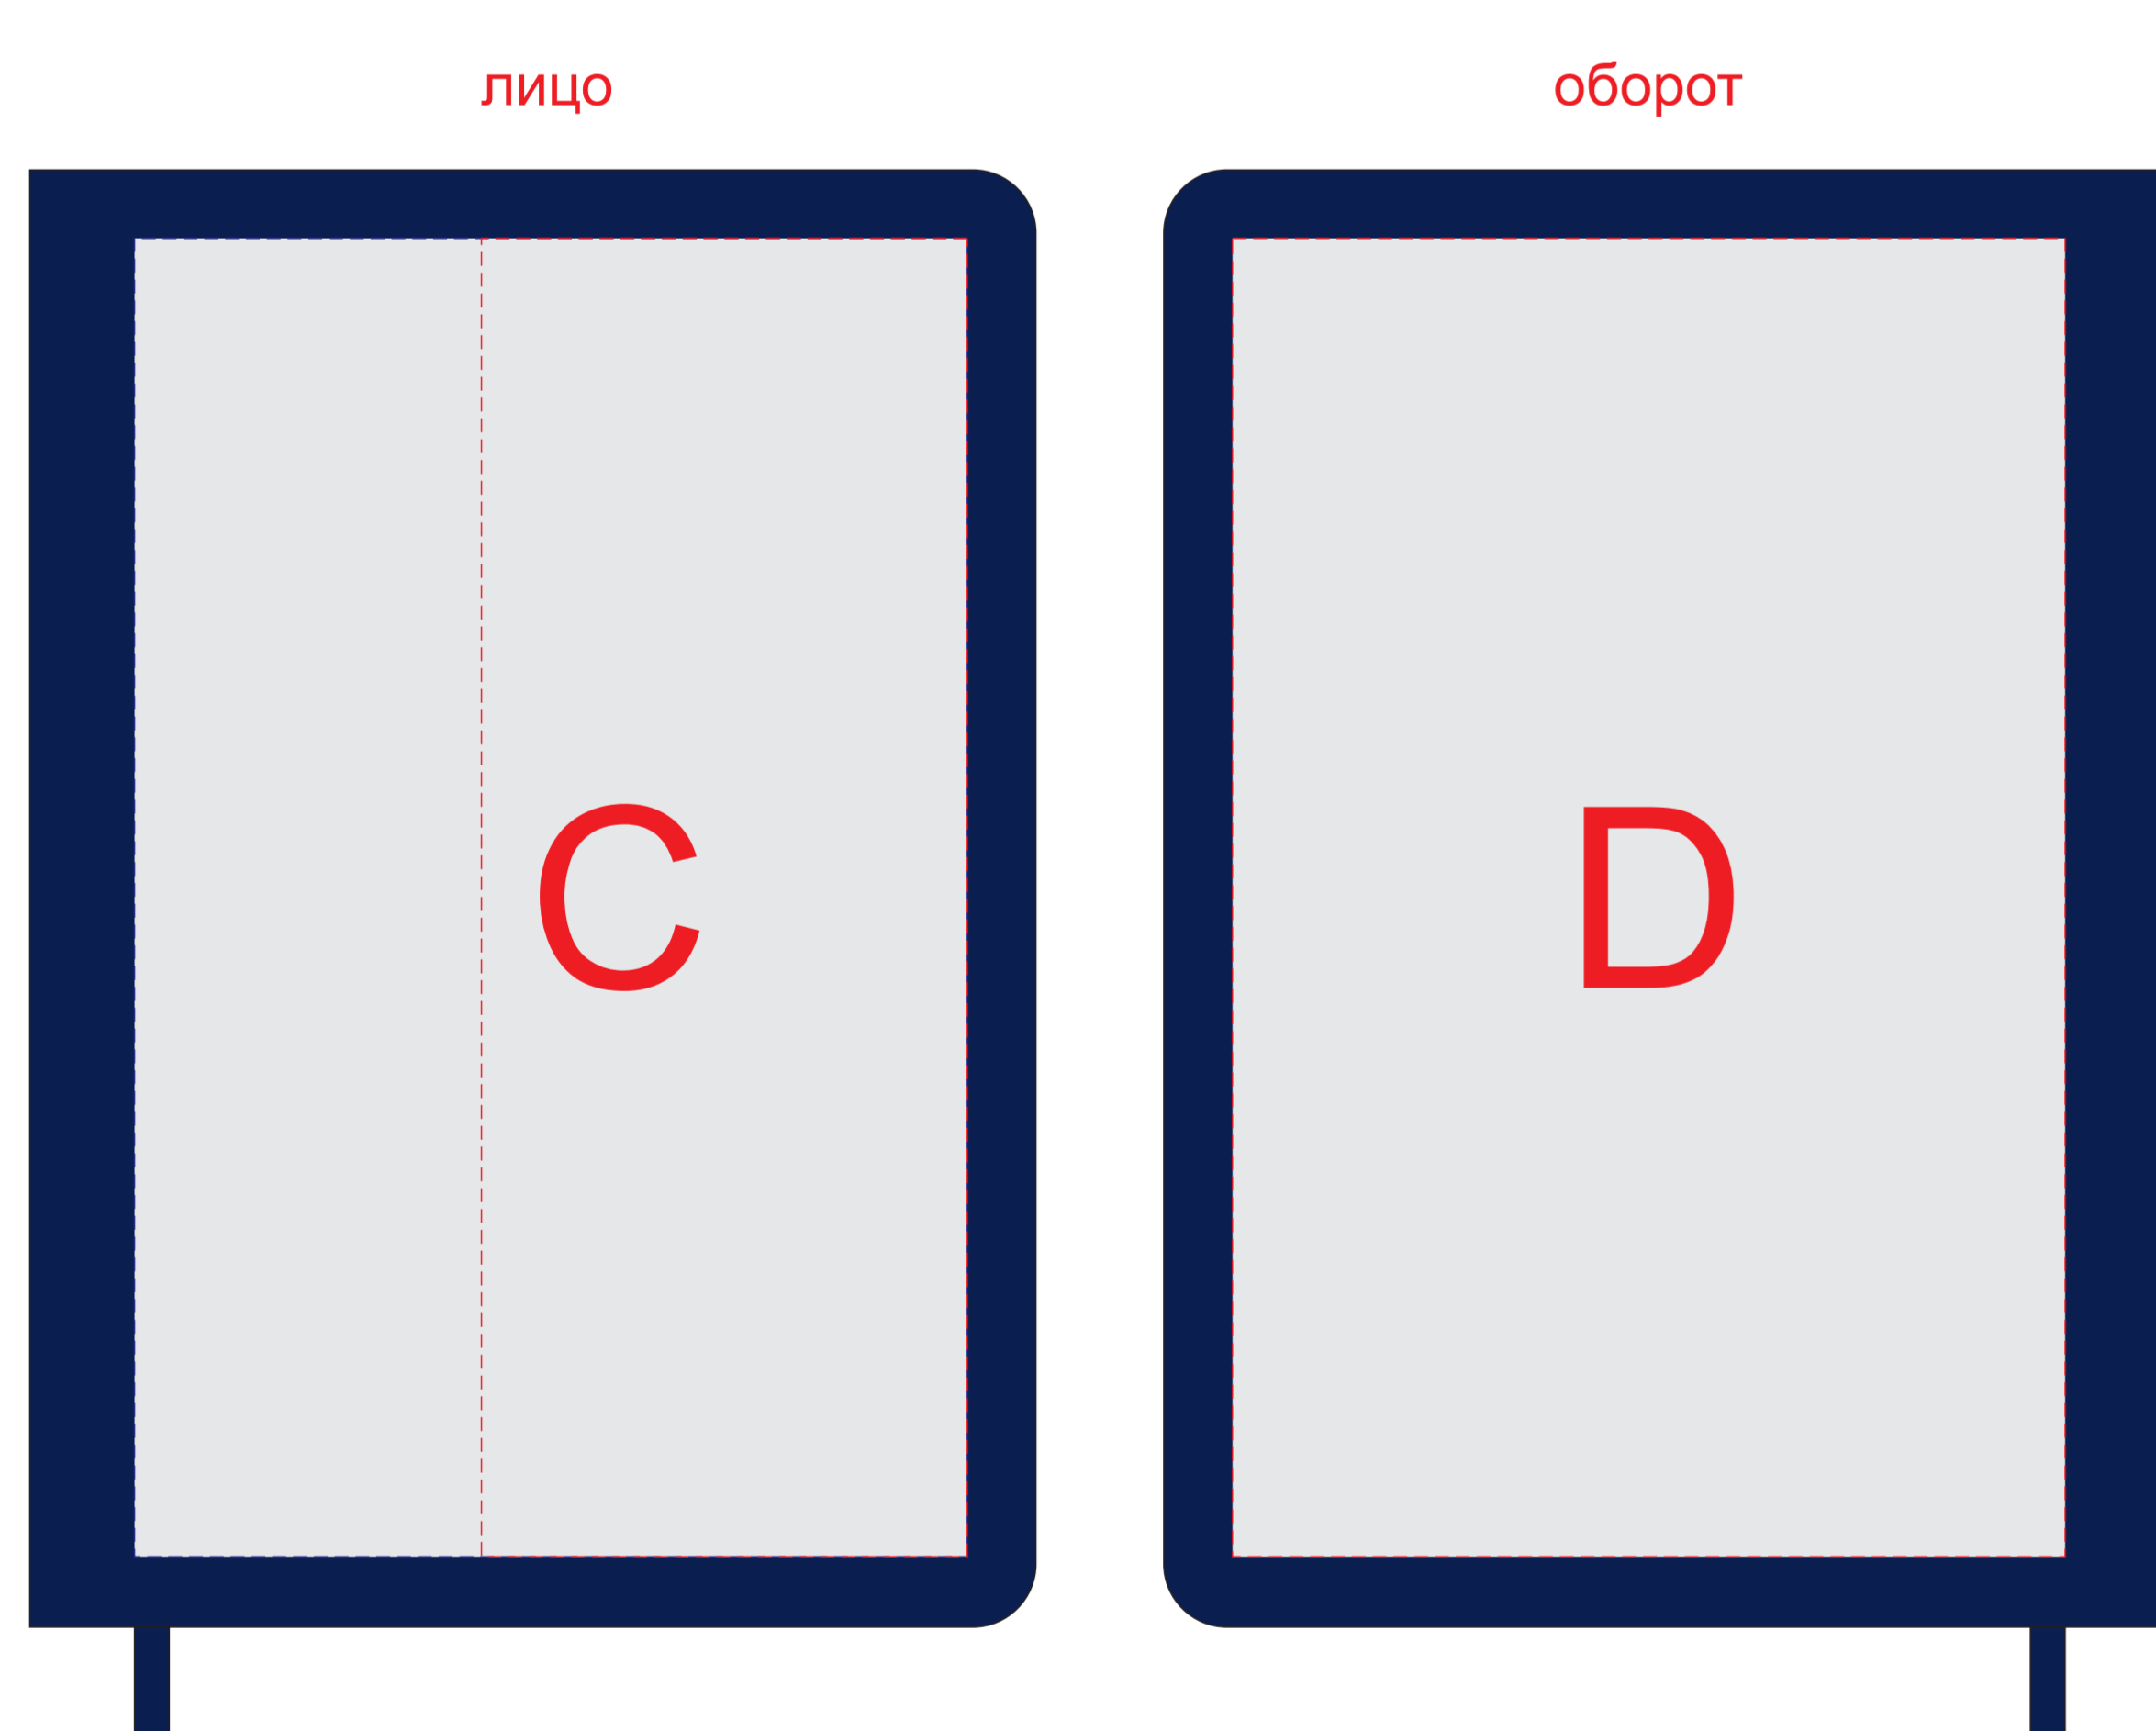

сторона 1

сторона 2

Внимание! При выборе услуги «Трафаретная печать лучшая цена*» печать изображения возможна серебряным, черным или золотым цветом на выбор в один прогон без подложки.

лейбл

A	Вид нанесения	Макс площадь (Ш*В)
	Термотрансфер	250x300мм
	Трафаретная печать	250x300мм
	Трафаретная печать (1+0)	280x250мм
	Текстильный принтер	250x250мм

Внимание! Печать на лейбле возможна только с одной стороны.

B	Вид нанесения	Макс площадь (Ш*В)
	Лейбл пришивной (фоновая заплата)	70x31мм
	Лейбл пришивной (для текста и логотипов)	40x20мм

C	Вид нанесения	Макс площадь (Ш*В)
	Тиснение	70x95мм
	Уф печать	120x190мм

D	Вид нанесения	Макс площадь (Ш*В)
	Тиснение	95x95мм
	Уф печать	120x190мм

Внимание! При нанесении методом уф печати на изображении проявляется текстура материала.

G	Вид нанесения	Макс площадь (Ш*В)
	Тампопечать	35x50мм
	Трафаретная печать 1+0	35x60мм

K	Вид нанесения	Макс площадь (Ш*В)
	Гравировка	40x40мм
	Уф печать	40x40мм

L	Вид нанесения	Макс площадь (Ш*В)
	Тампопечать	20x30мм

M	Вид нанесения	Макс площадь (Ш*В)
	Тампопечать	20x50мм
	Круговая трафаретная печать (1+0)	195x150мм