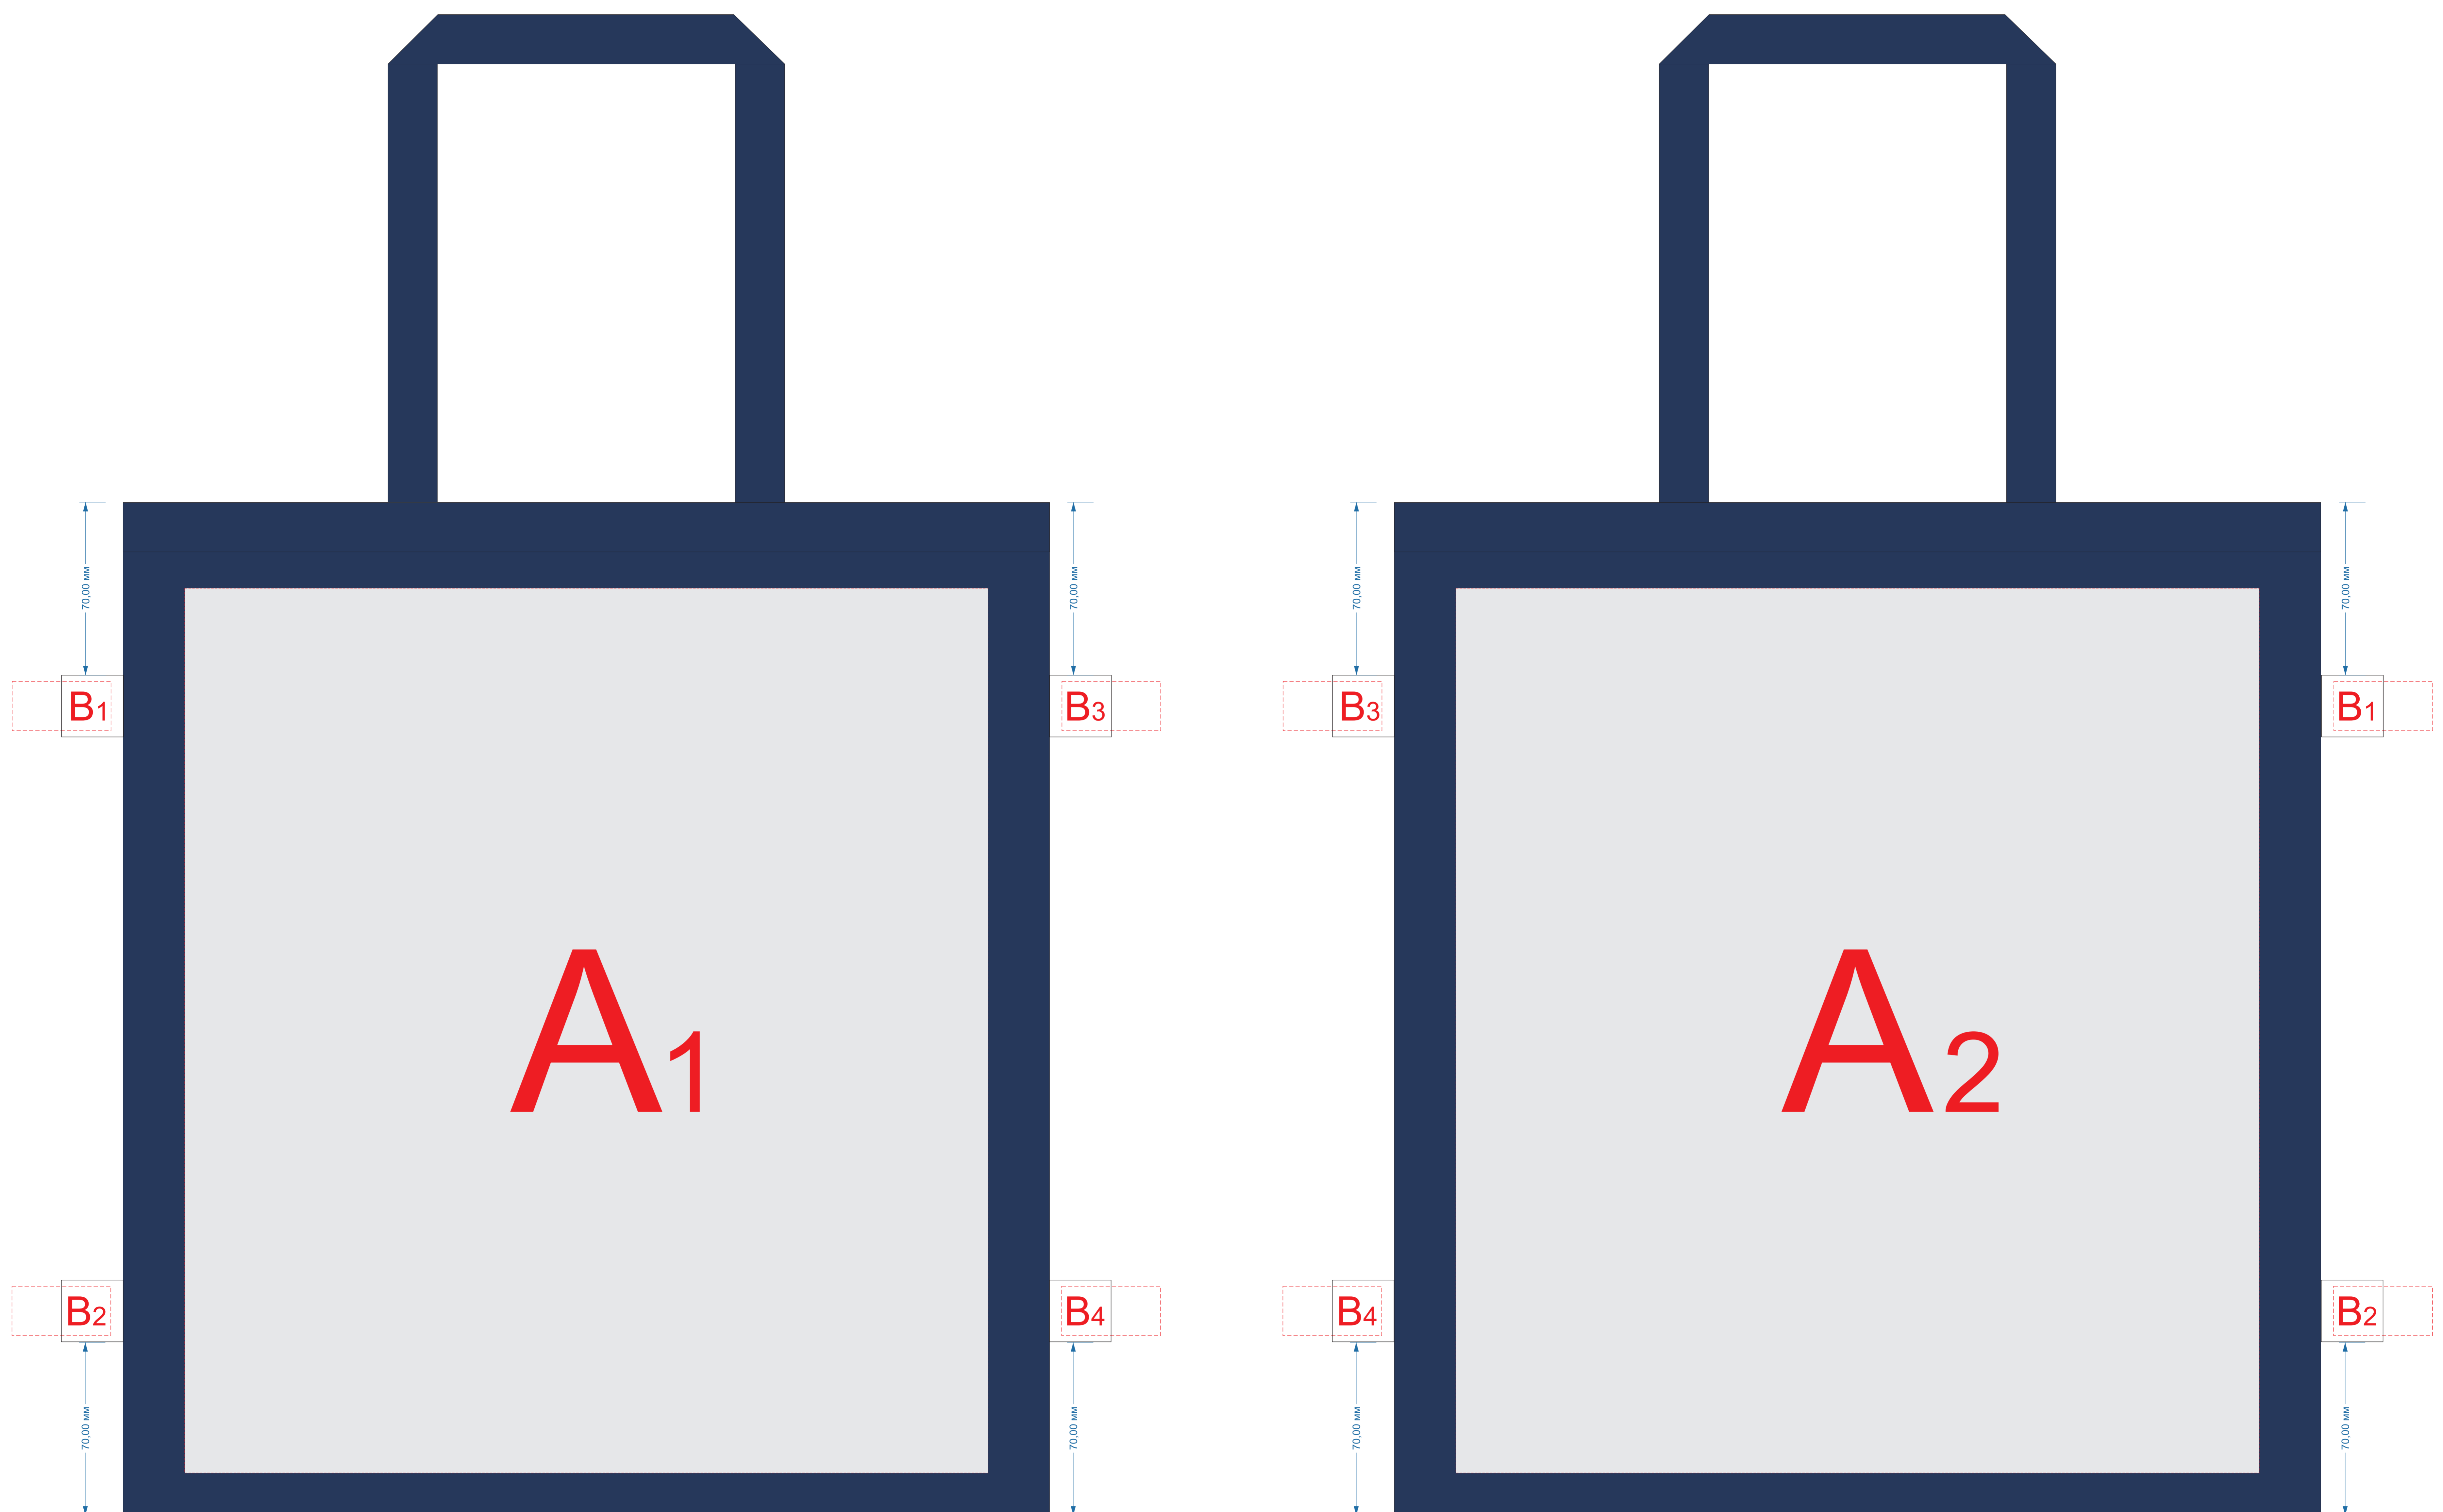

сторона 1

сторона 2

Внимание! При выборе услуги «Трафаретная печать лучшая цена*» печать изображения возможна серебряным, черным или золотым цветом на выбор в один прогон без подложки.

лейбл

A	Вид нанесения	Макс площадь (Ш*В)
	Термотрансфер	250x300мм
	Трафаретная печать	250x300мм
	Трафаретная печать (1+0)	280x250мм
	Текстильный принтер	250x250мм

Внимание! Печать на лейбле возможна только с одной стороны.

B	Вид нанесения	Макс площадь (Ш*В)
	Лейбл пришивной (фоновая заплата)	70x31мм
	Лейбл пришивной (для текста и логотипов)	40x20мм

C	Вид нанесения	Макс площадь (Ш*В)
	Тиснение	70x95мм
	Уф печать	120x190мм

D	Вид нанесения	Макс площадь (Ш*В)
	Тиснение	95x95мм
	Уф печать	120x190мм

Внимание! При нанесении методом уф печати на изображении проявляется текстура материала.

G	Вид нанесения	Макс площадь (Ш*В)
	Тампопечать	35x50мм
	Трафаретная печать 1+0	35x60мм

бутылка в чехле

бутылка без чехла

При гравировке изделий из бамбука сплошными заливками возможна разница в оттенках гравировки (из-за свойств материала). Рекомендуем делать контурную гравировку.
 Внимание! Тампопечать на силиконовом чехле (зона A) возможна только белым или черным цветом. Возможна печать на бутылке без силиконового чехла (зона D) - в этом случае готовая продукция так и поставляется, без силиконового чехла. Просим учесть это при заказе.
 Внимание! В зависимости от партии может быть разная высота у силиконового чехла. При расположении макета рекомендуем отталкиваться от его нижней границы.