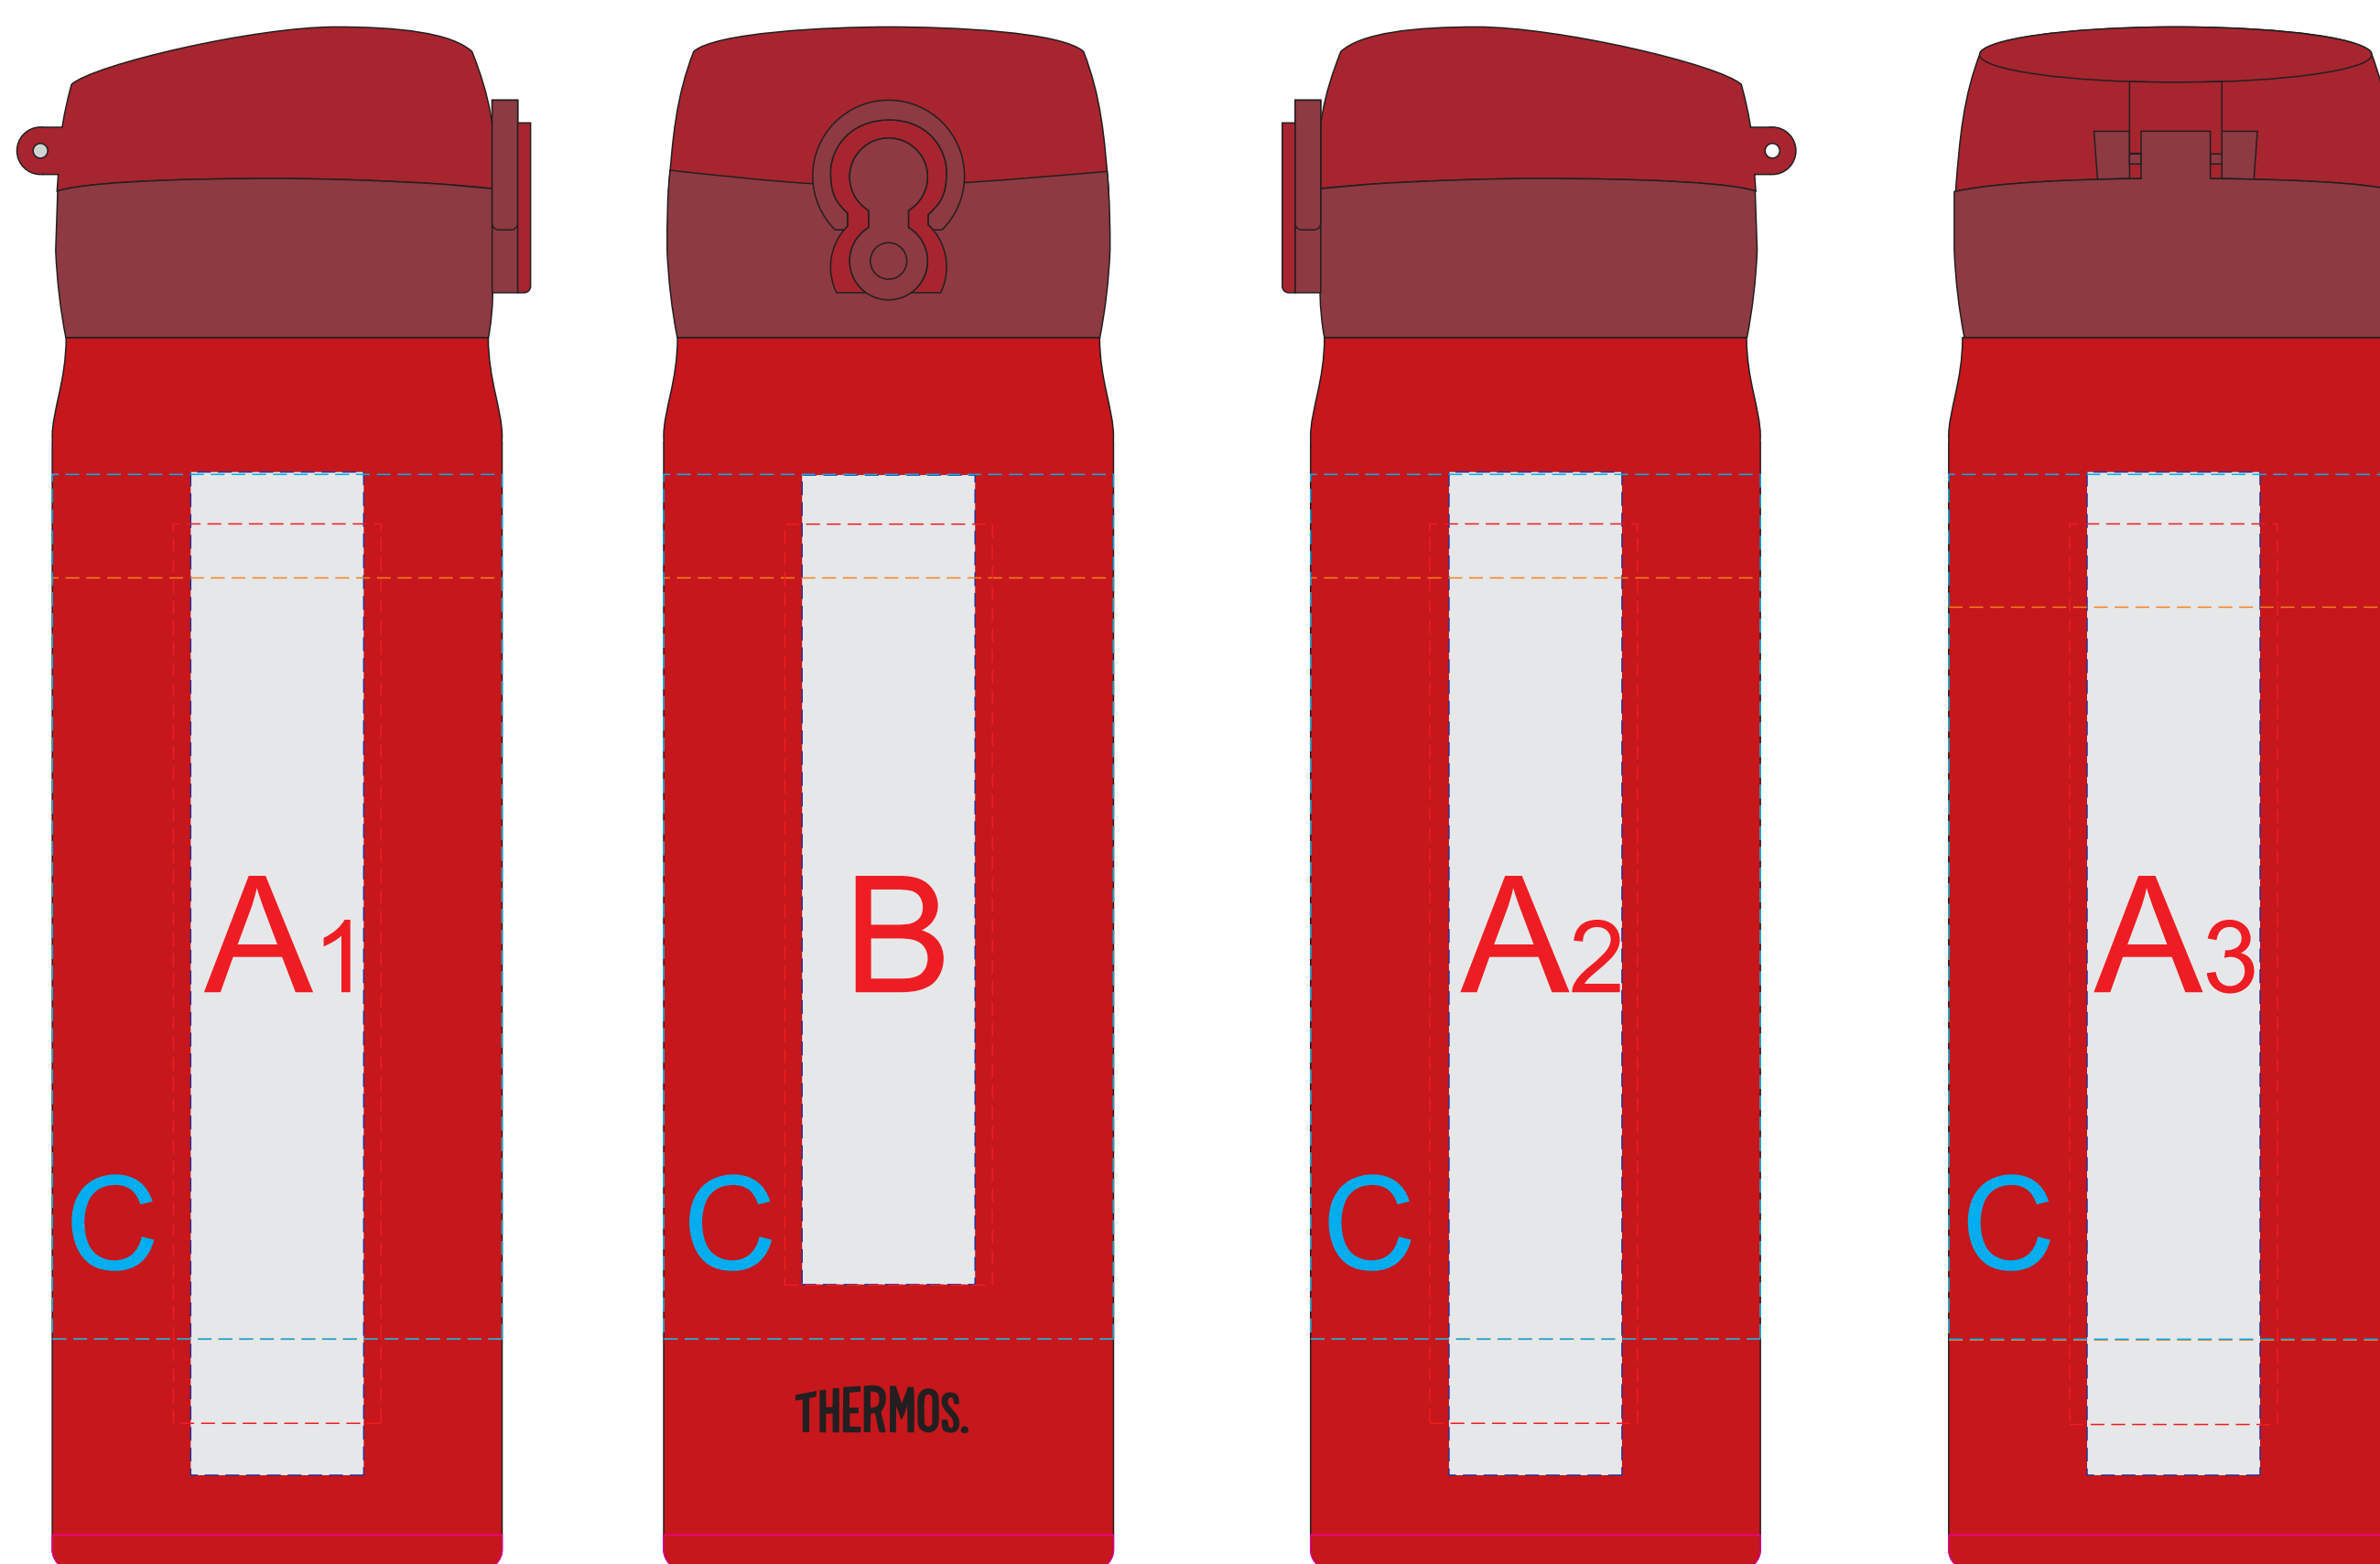

вид слева

вид спереди

вид справа

вид сзади

Круговая гравировка

Круговая трафаретная печать 1+0

Внимание! Круговая гравировка не позиционируется относительно крышки изделия и других нанесений. Круговая трафаретная печать и круговая гравировка не стыкуются.

A	Вид нанесения	Макс площадь (Ш*В)
	Тампопечать	30x50мм
	Гравировка	25x145мм
	Круговая трафаретная печать 1+0	180x110мм

B	Вид нанесения	Макс площадь (Ш*В)
	Тампопечать	30x50мм
	Гравировка	25x117мм
	Круговая трафаретная печать 1+0	180x110мм

C	Вид нанесения	Макс площадь (Ш*В)
	Круговая гравировка	212x125мм