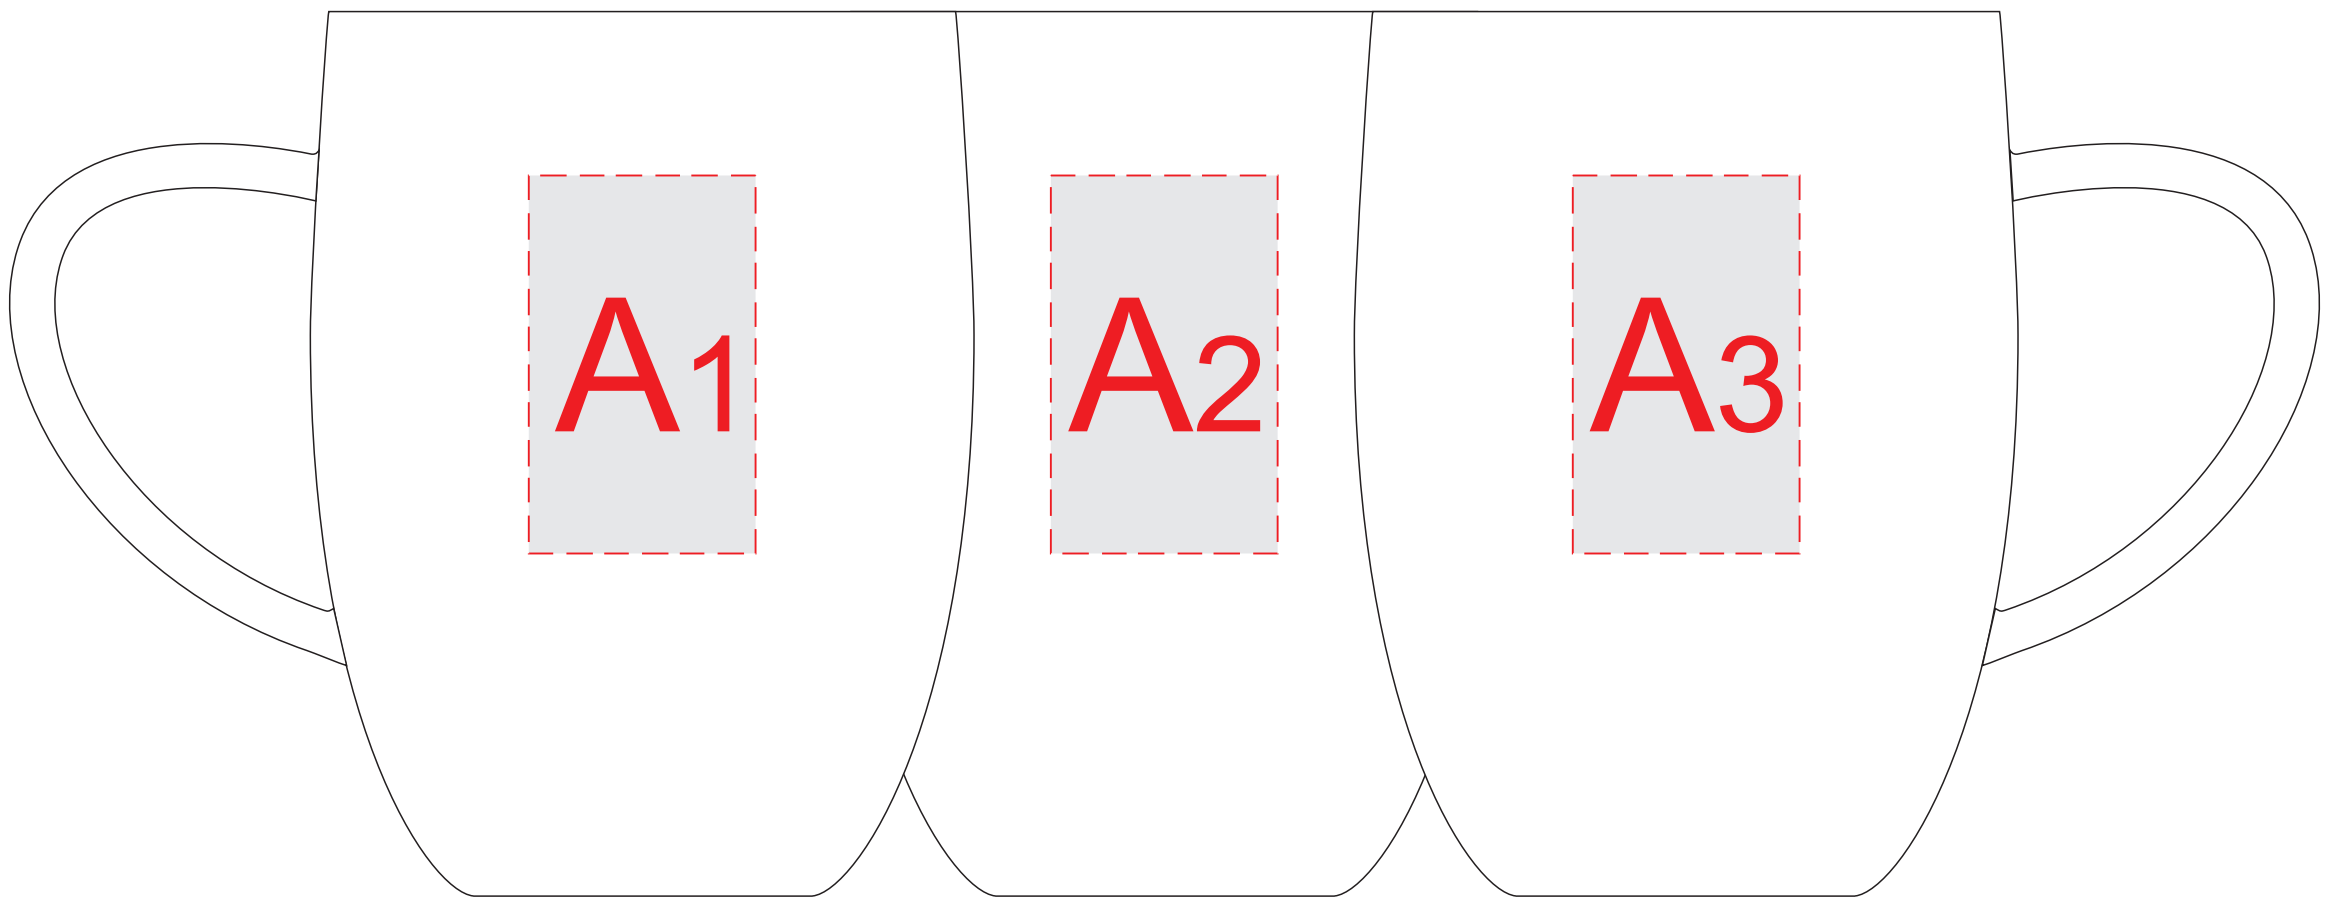

Арт. 88734

ручка слева

ручка сзади

ручка справа

<b>A</b>	<b>Вид нанесения</b>	<b>Макс площадь (Ш*В)</b>
	Тампопечать	30x35мм