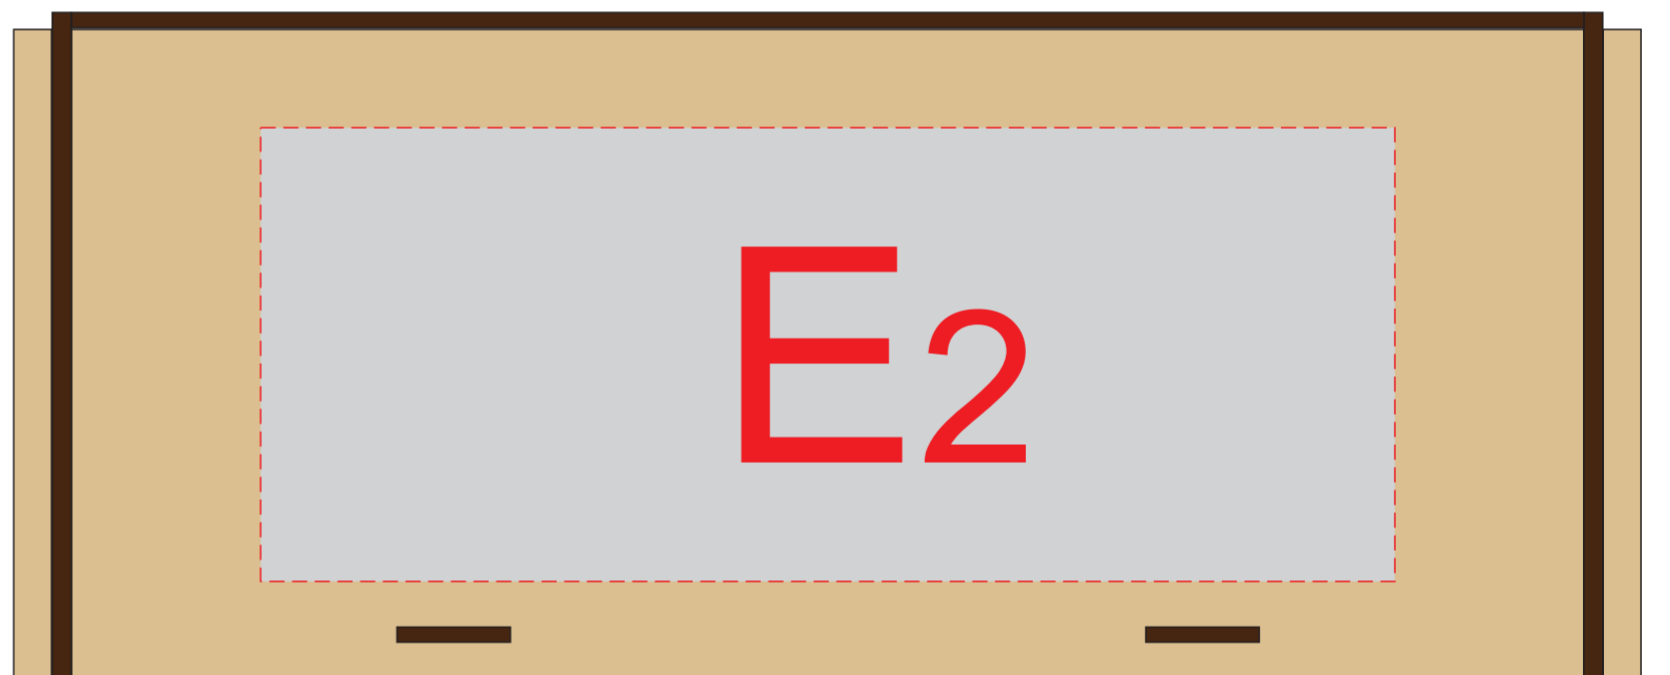

Батарейный отсек  
вид сзади

Внимание! Из-за свойств структуры дерева гравировка может быть неоднородной. Рекомендуем выбирать контурную гравировку.

вид сверху

вид снизу

вид спереди

вид сзади

<b>A</b>	<b>Вид нанесения</b>	<b>Макс площадь (Ш*В)</b>
	Гравировка	35x14мм
<b>B</b>	<b>Вид нанесения</b>	<b>Макс площадь (Ш*В)</b>
	Гравировка	60x30мм
<b>C</b>	<b>Вид нанесения</b>	<b>Макс площадь (Ш*В)</b>
	Гравировка	150x120мм
<b>D</b>	<b>Вид нанесения</b>	<b>Макс площадь (Ш*В)</b>
	Гравировка	150x120мм
<b>E</b>	<b>Вид нанесения</b>	<b>Макс площадь (Ш*В)</b>
	Гравировка	150x60мм