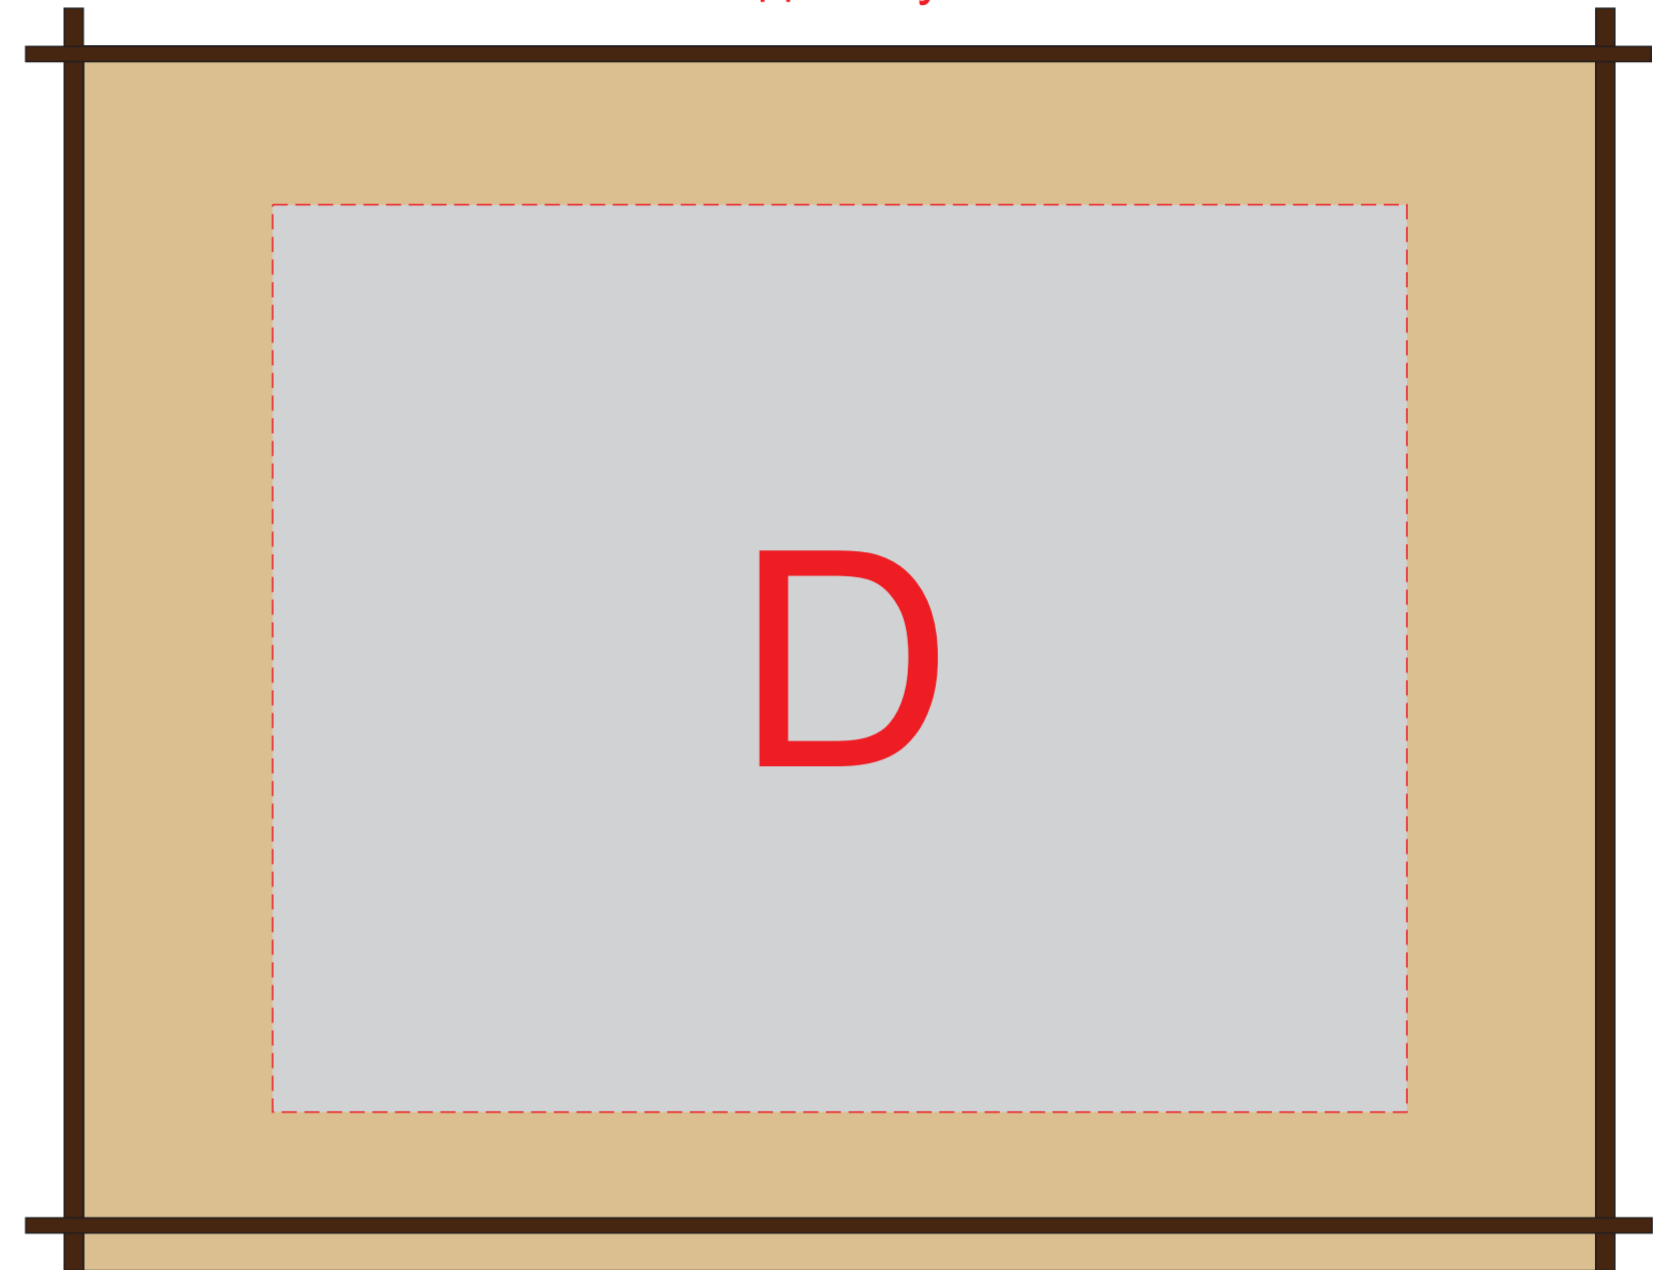

Батарейный отсек  
вид сзади

Внимание! Из-за свойств структуры дерева гравировка может быть неоднородной. Рекомендуем выбирать контурную гравировку.

вид сверху

вид снизу

вид спереди

вид сзади

<b>A</b>	<b>Вид нанесения</b>	<b>Макс площадь (Ш*В)</b>
	Гравировка	35x14мм
<b>B</b>	<b>Вид нанесения</b>	<b>Макс площадь (Ш*В)</b>
	Гравировка	60x30мм
<b>C</b>	<b>Вид нанесения</b>	<b>Макс площадь (Ш*В)</b>
	Гравировка	150x120мм
<b>D</b>	<b>Вид нанесения</b>	<b>Макс площадь (Ш*В)</b>
	Гравировка	150x120мм
<b>E</b>	<b>Вид нанесения</b>	<b>Макс площадь (Ш*В)</b>
	Гравировка	150x60мм