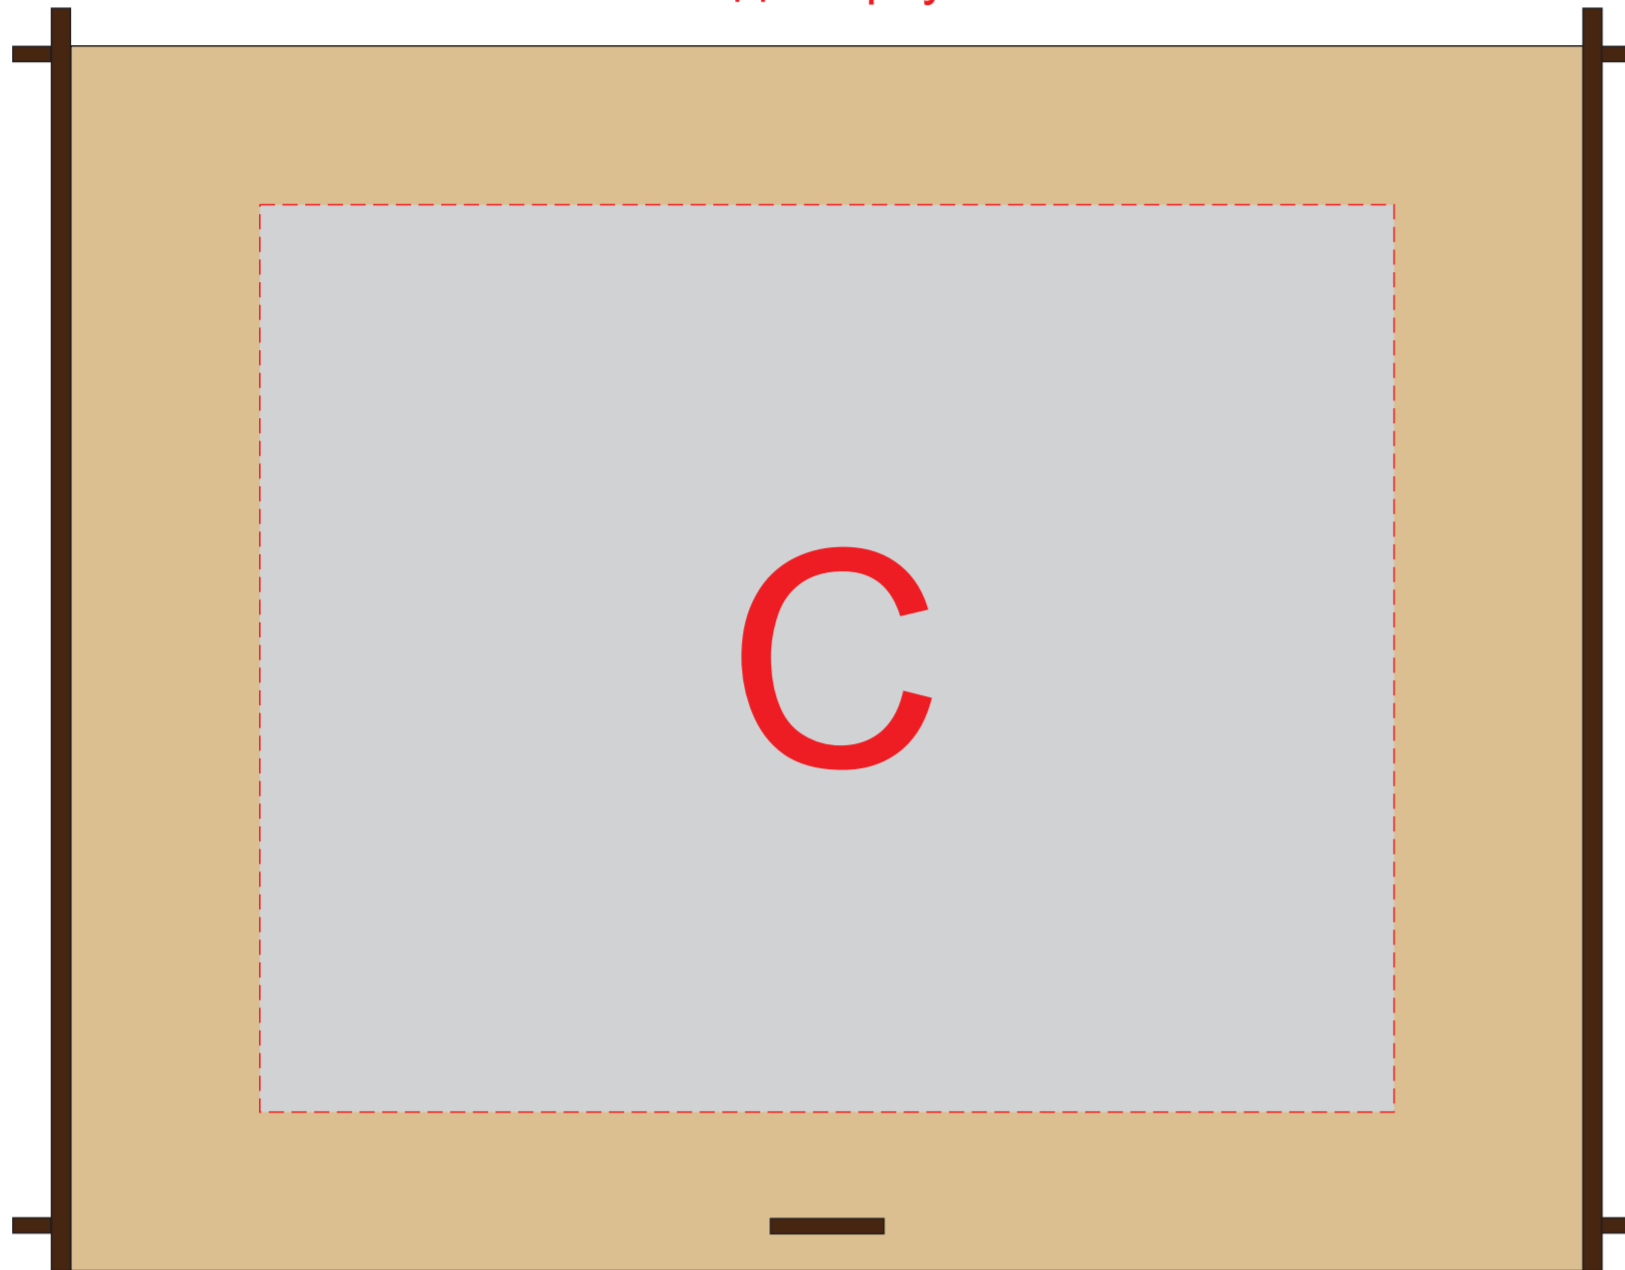

Батарейный отсек  
вид сзади

Внимание! Из-за свойств структуры дерева гравировка может быть неоднородной. Рекомендуем выбирать контурную гравировку.

вид сверху

вид снизу

вид спереди

вид сзади

<b>A</b>	<b>Вид нанесения</b>	<b>Макс площадь (Ш*В)</b>
	Гравировка	35x14мм
<b>B</b>	<b>Вид нанесения</b>	<b>Макс площадь (Ш*В)</b>
	Гравировка	60x30мм
<b>C</b>	<b>Вид нанесения</b>	<b>Макс площадь (Ш*В)</b>
	Гравировка	150x120мм
<b>D</b>	<b>Вид нанесения</b>	<b>Макс площадь (Ш*В)</b>
	Гравировка	150x120мм
<b>E</b>	<b>Вид нанесения</b>	<b>Макс площадь (Ш*В)</b>
	Гравировка	150x60мм