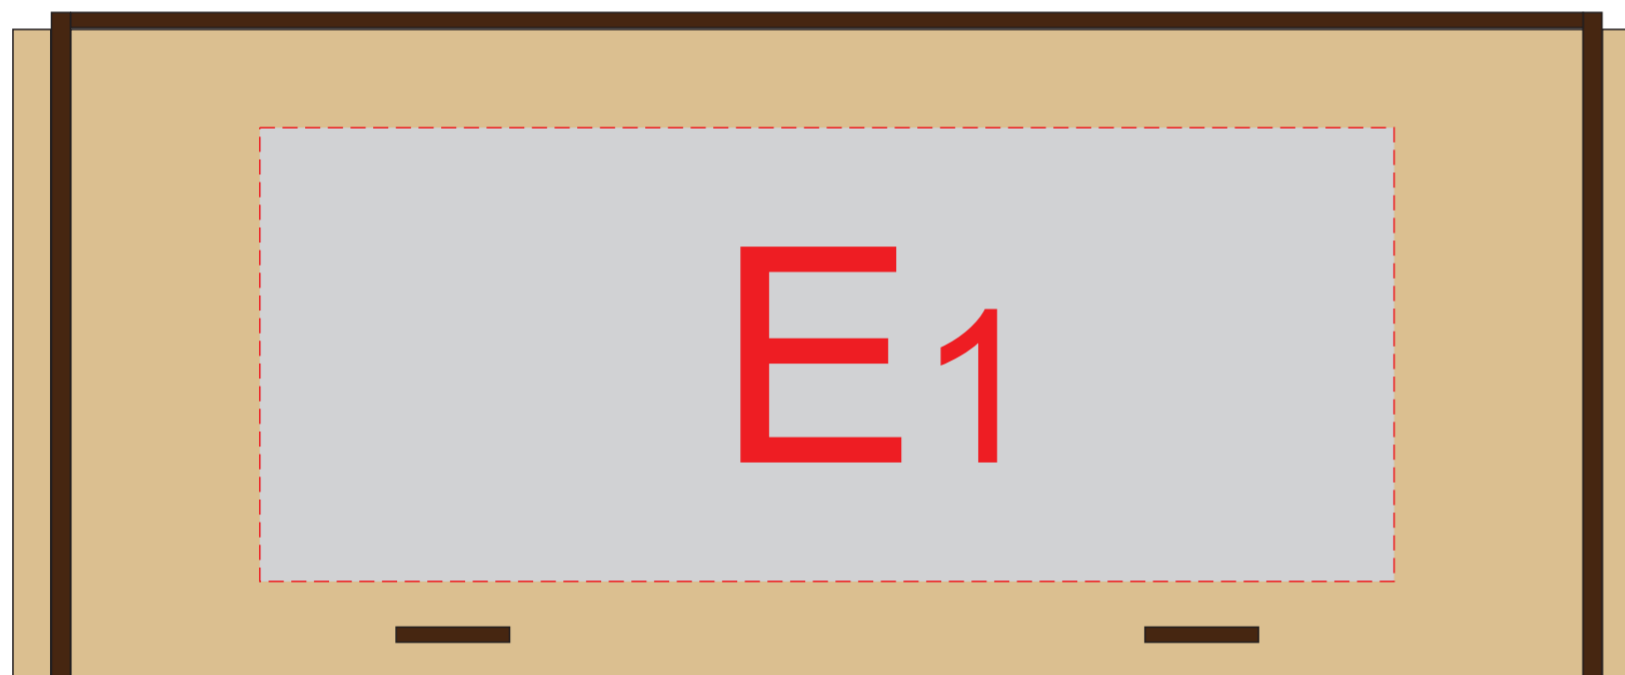

Батарейный отсек  
вид сзади

Внимание! Из-за свойств структуры дерева гравировка может быть неоднородной. Рекомендуем выбирать контурную гравировку.

вид сверху

вид снизу

вид спереди

вид сзади

<b>A</b>	<b>Вид нанесения</b>	<b>Макс площадь (Ш*В)</b>
	Гравировка	35x14мм
<b>B</b>	<b>Вид нанесения</b>	<b>Макс площадь (Ш*В)</b>
	Гравировка	60x30мм
<b>C</b>	<b>Вид нанесения</b>	<b>Макс площадь (Ш*В)</b>
	Гравировка	150x120мм
<b>D</b>	<b>Вид нанесения</b>	<b>Макс площадь (Ш*В)</b>
	Гравировка	150x120мм
<b>E</b>	<b>Вид нанесения</b>	<b>Макс площадь (Ш*В)</b>
	Гравировка	150x60мм