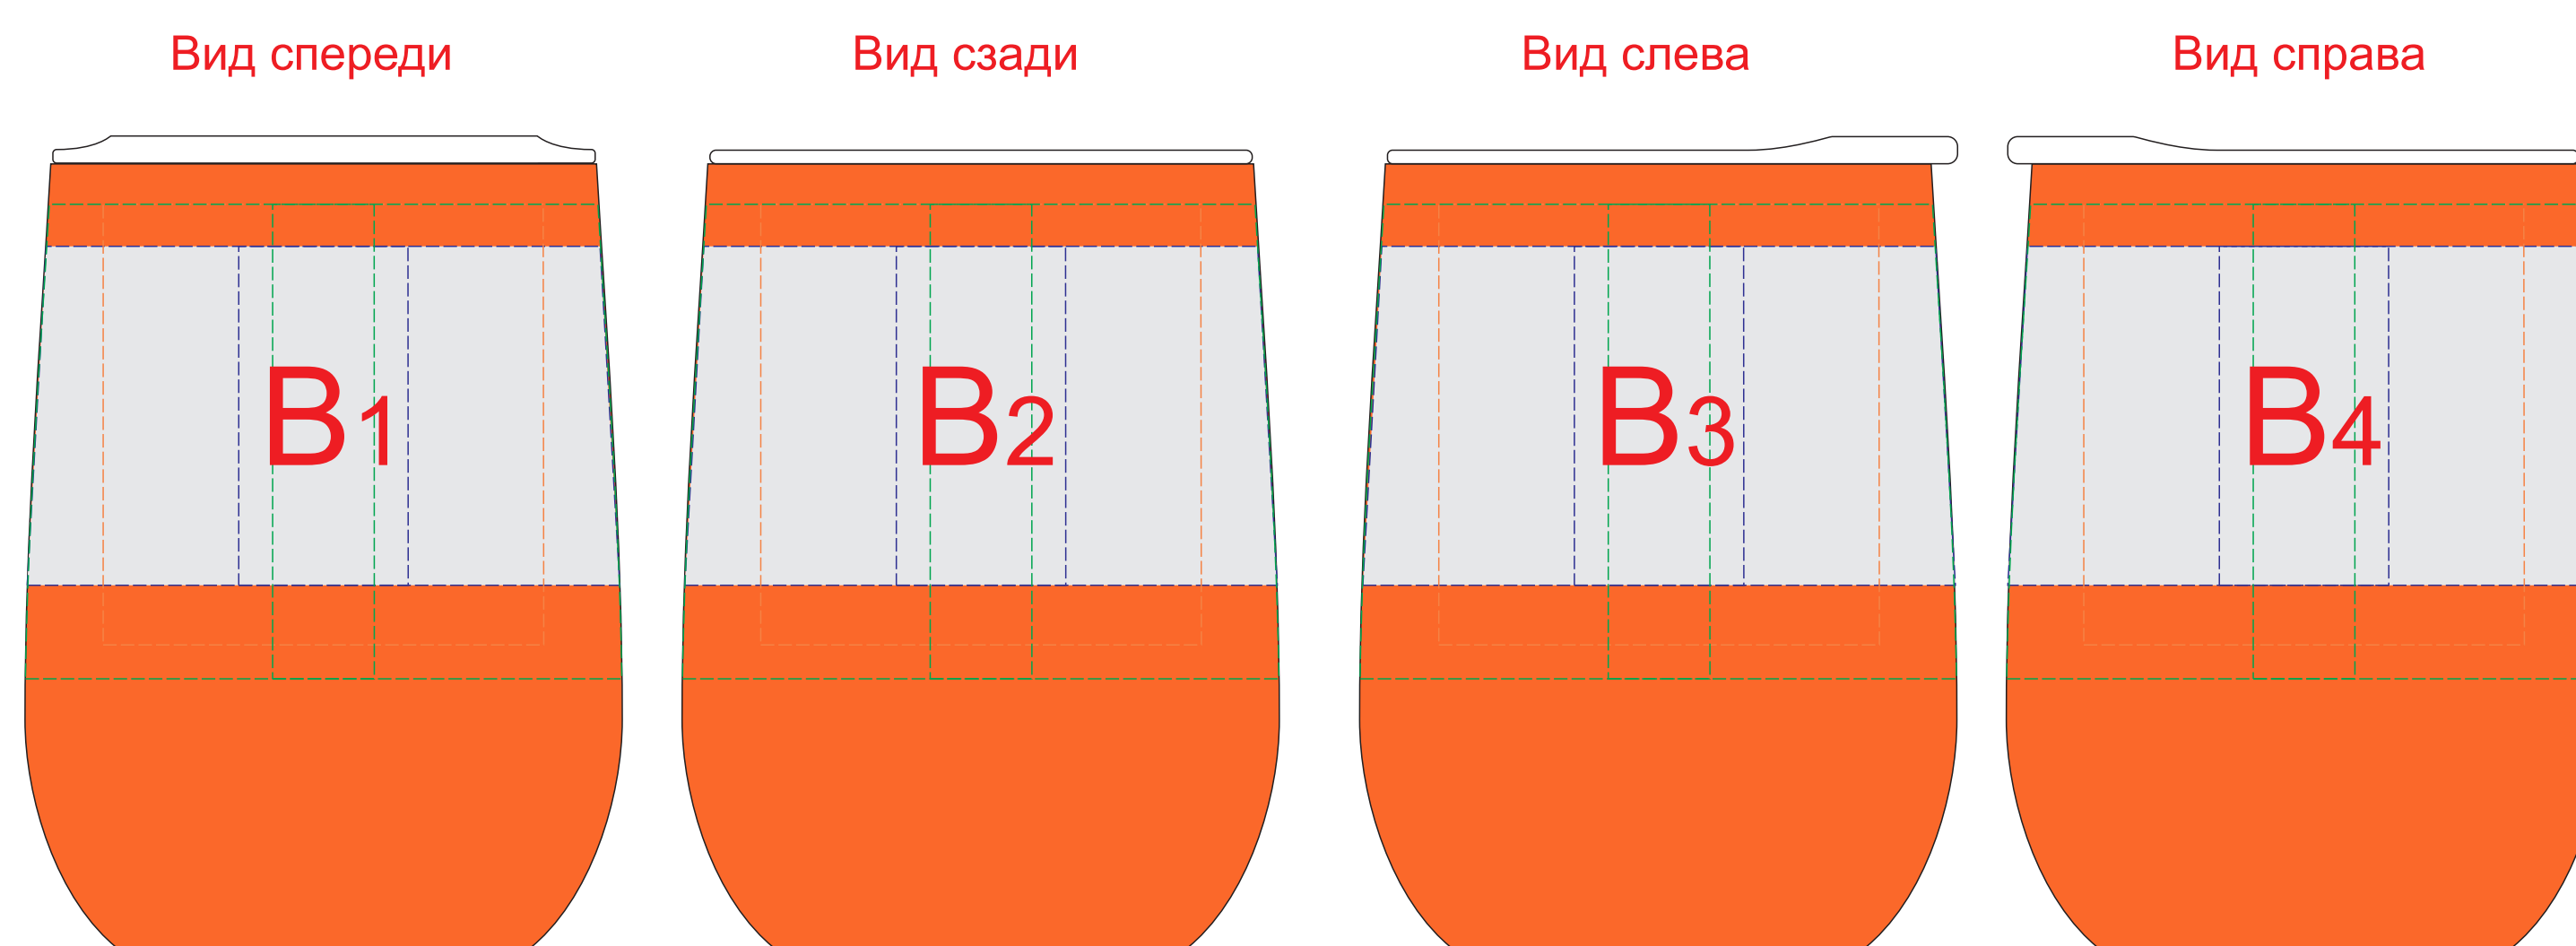

крышка коробки

Внимание! Круговая гравировка не стыкуется и не позиционируется относительно крышки изделия. Возможно искажение изображения из-за неправильной формы изделия. При круговой УФ печати позиционирование относительно крышки невозможно.

Внимание! Тампопечать возможна в 1 цвет - черной, серебряной или золотой краской. Трафаретная печать возможна в 1 цвет - белой, черной или серебряной краской.

<b>A</b>	<b>Вид нанесения</b>	<b>Макс площадь (Ш*В)</b>
	Тампопечать 1+0	35x35мм
	Трафаретная печать 1+0	230x160мм
	Тиснение	60x60мм
	Цифровая печать на белой основе	270x200мм
	Шильд спектрум	150x150мм

<b>B</b>	<b>Вид нанесения</b>	<b>Макс площадь (Ш*В)</b>
	Гравировка	25x50мм
	Гравировка XL	65x65мм
	Круговая гравировка	257x50мм
	УФ печать	15x70
	Круговая УФ печать (OREO)	269,9x75

<b>C</b>	<b>Вид нанесения</b>	<b>Макс площадь (Ш*В)</b>
	Уф печать	50x110мм

<b>D</b>	<b>Вид нанесения</b>	<b>Макс площадь (Ш*В)</b>
	Уф печать	50x85мм