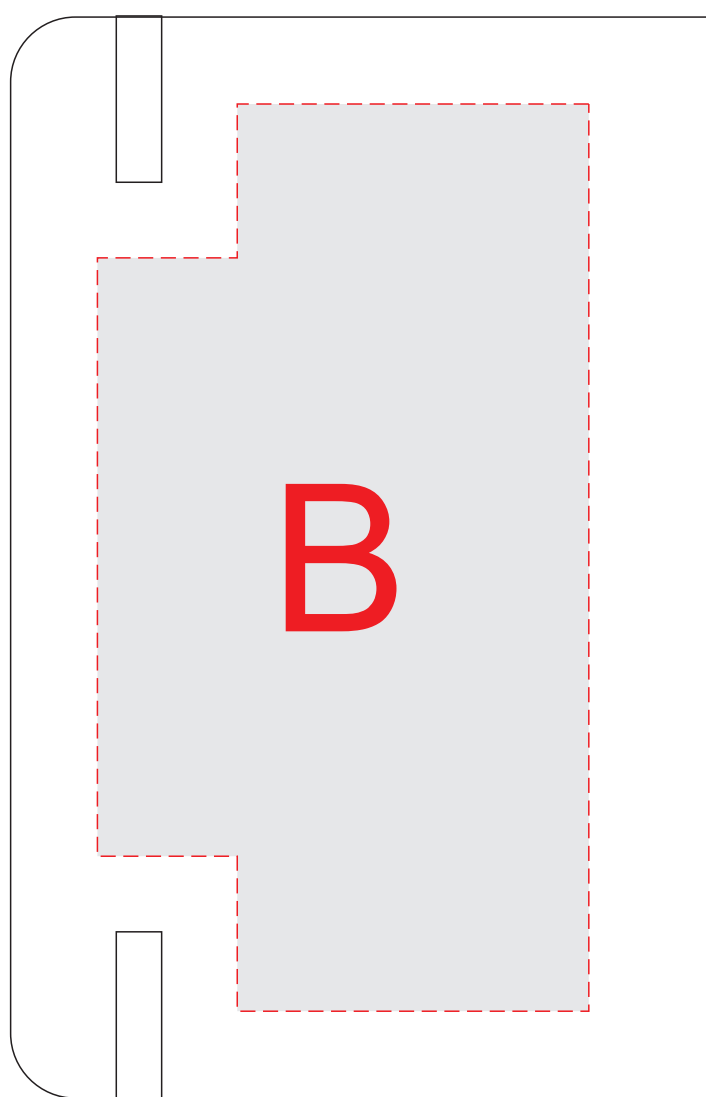

Арт. NB8051S1

лицо

оборот

А	Вид нанесения	Макс площадь (Ш*В)
	Тиснение	65x95мм
	Тампопечать	45x45мм
	Уф печать	65x120мм

В	Вид нанесения	Макс площадь (Ш*В)
	Тиснение	65x95мм
	Тампопечать	45x45мм

масштаб 1:2