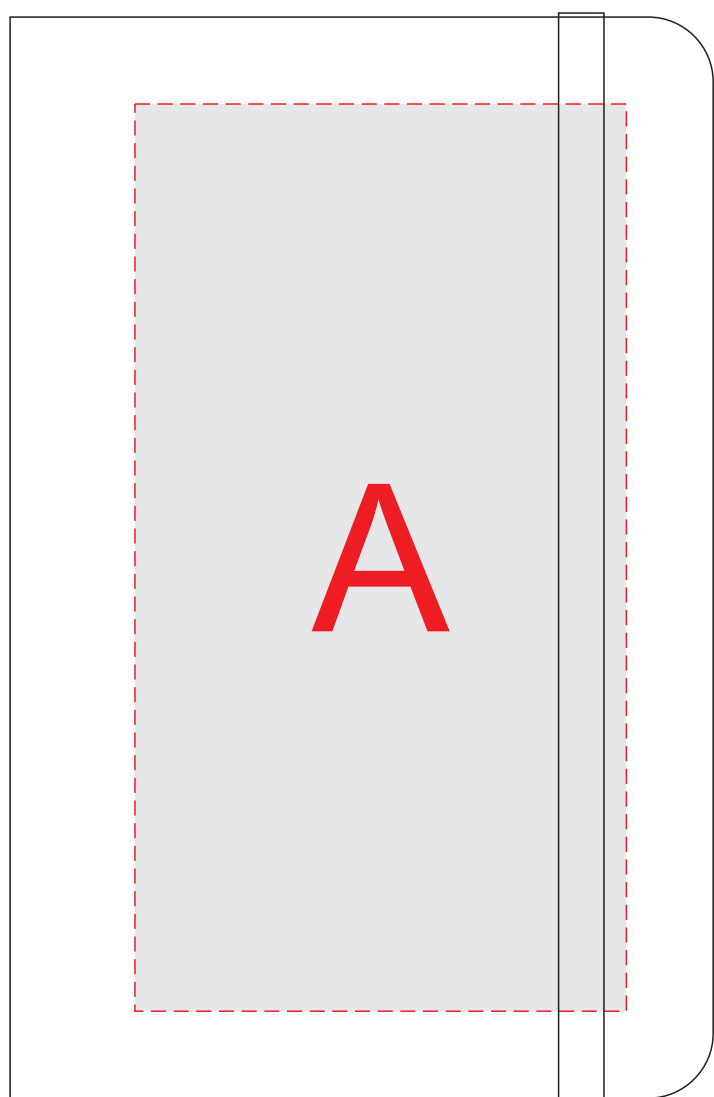

Арт. NB8051S1

лицо

оборот

А	Вид нанесения	Макс площадь (Ш*В)
	Тиснение	65x95мм
	Тампопечать	45x45мм
	Уф печать	65x120мм

В	Вид нанесения	Макс площадь (Ш*В)
	Тиснение	65x95мм
	Тампопечать	45x45мм

масштаб 1:2