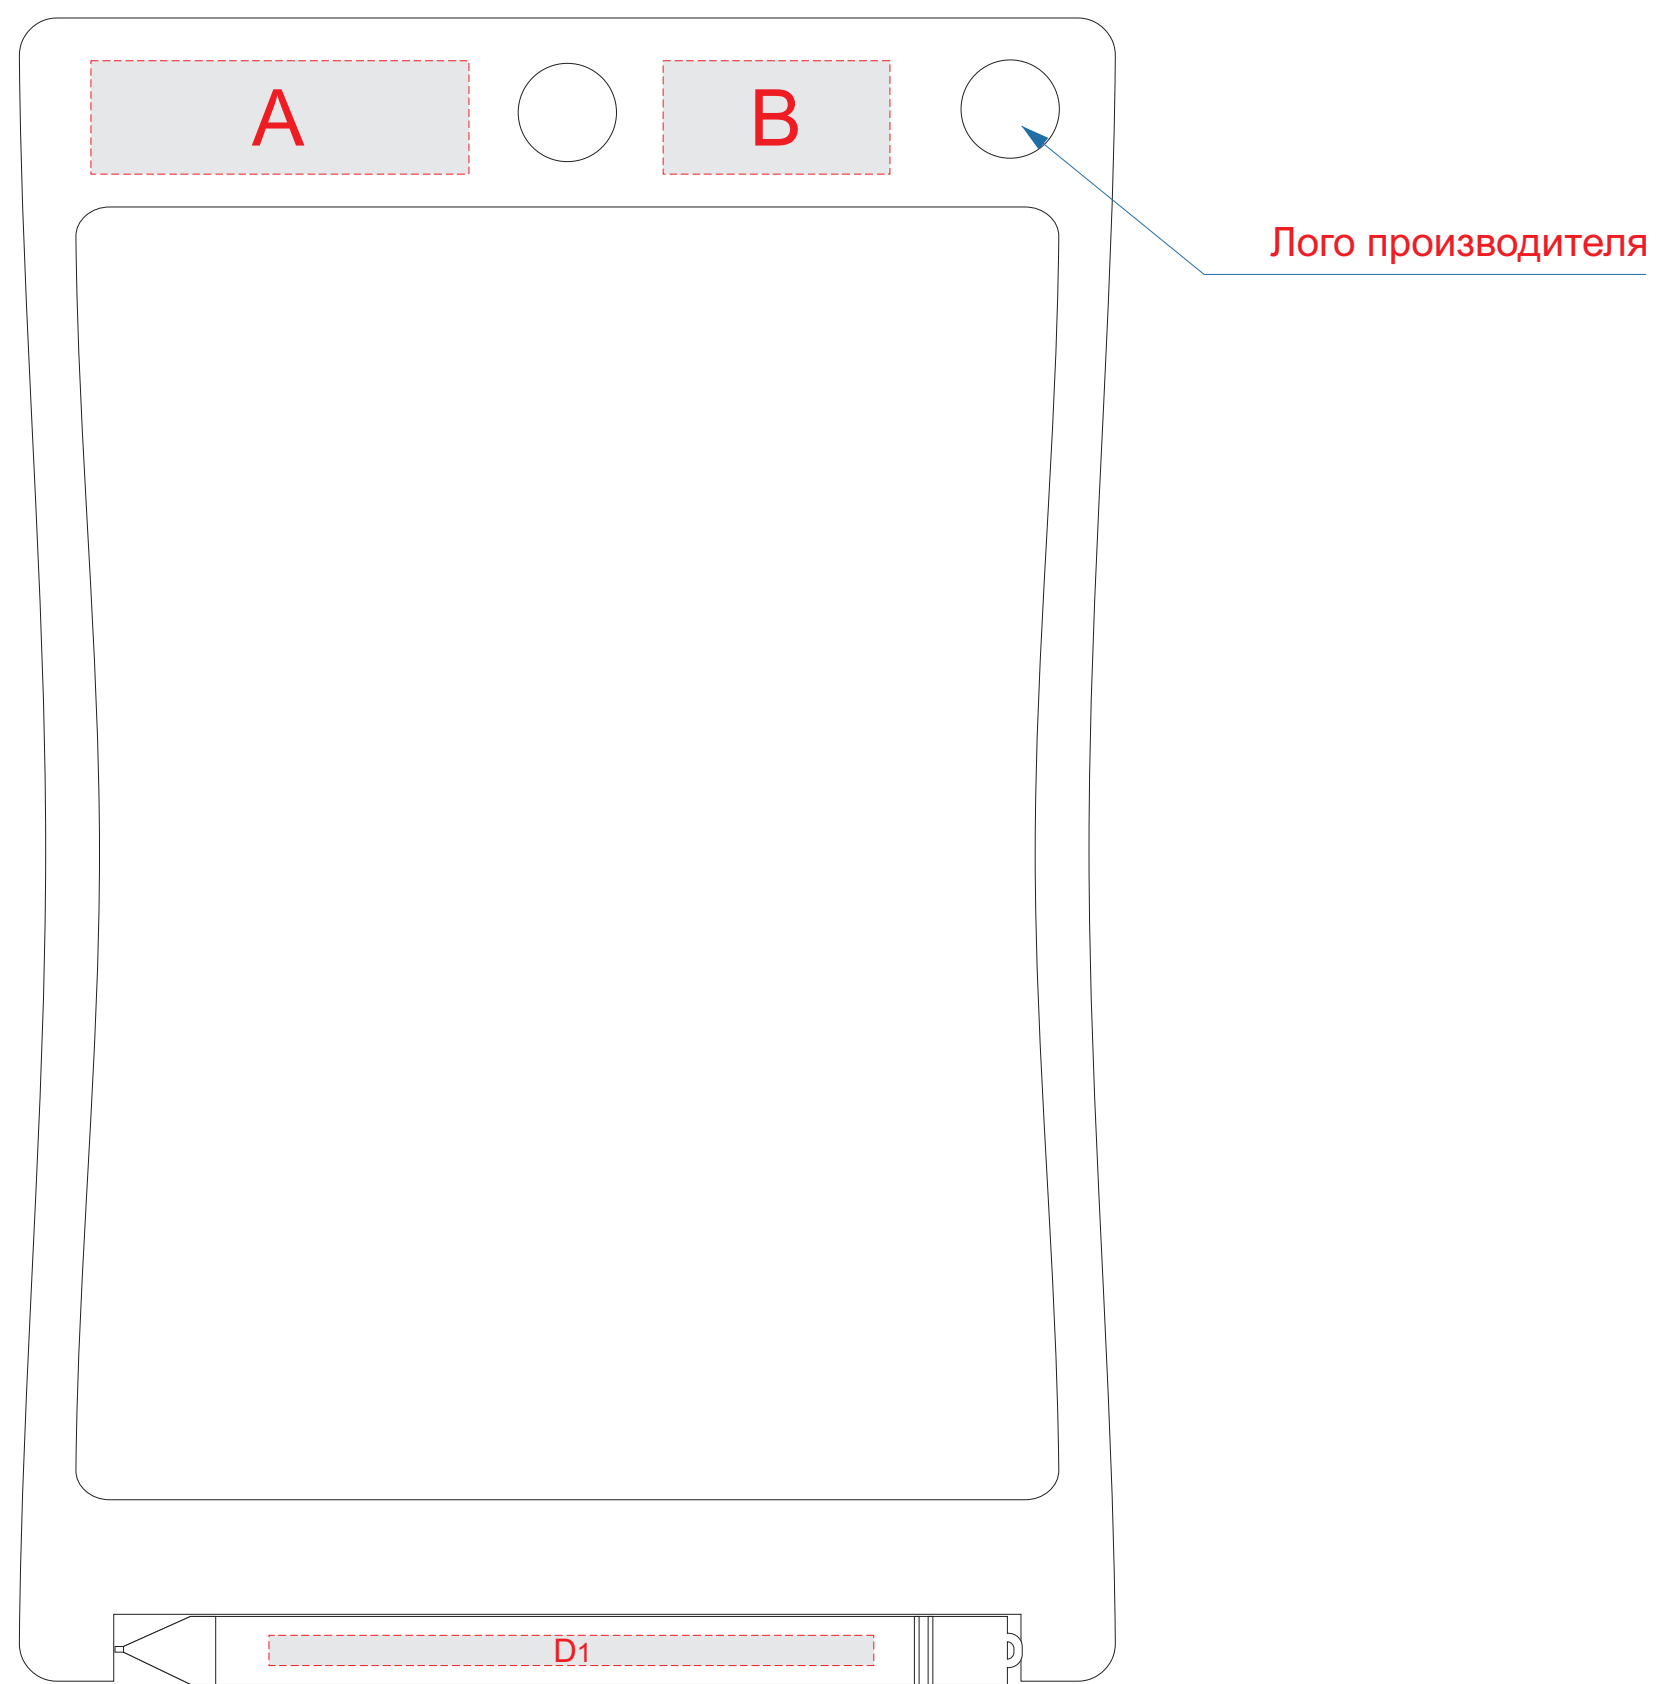

лицо

оборот

А	Вид нанесения	Макс площадь (Ш*В)
	УФ печать	50x15мм
	Смола	50x15мм
	Цифровая печать	50x15мм
	Тампопечать	30x15мм

В	Вид нанесения	Макс площадь (Ш*В)
	УФ печать	30x15мм
	Смола	30x15мм
	Цифровая печать	30x15мм
	Тампопечать	30x15мм

С	Вид нанесения	Макс площадь (Ш*В)
	Смола	90x90мм
	Цифровая печать	110x130мм
Тампопечать	50x50мм	

D	Вид нанесения	Макс площадь (Ш*В)
	Тампопечать	50x4мм