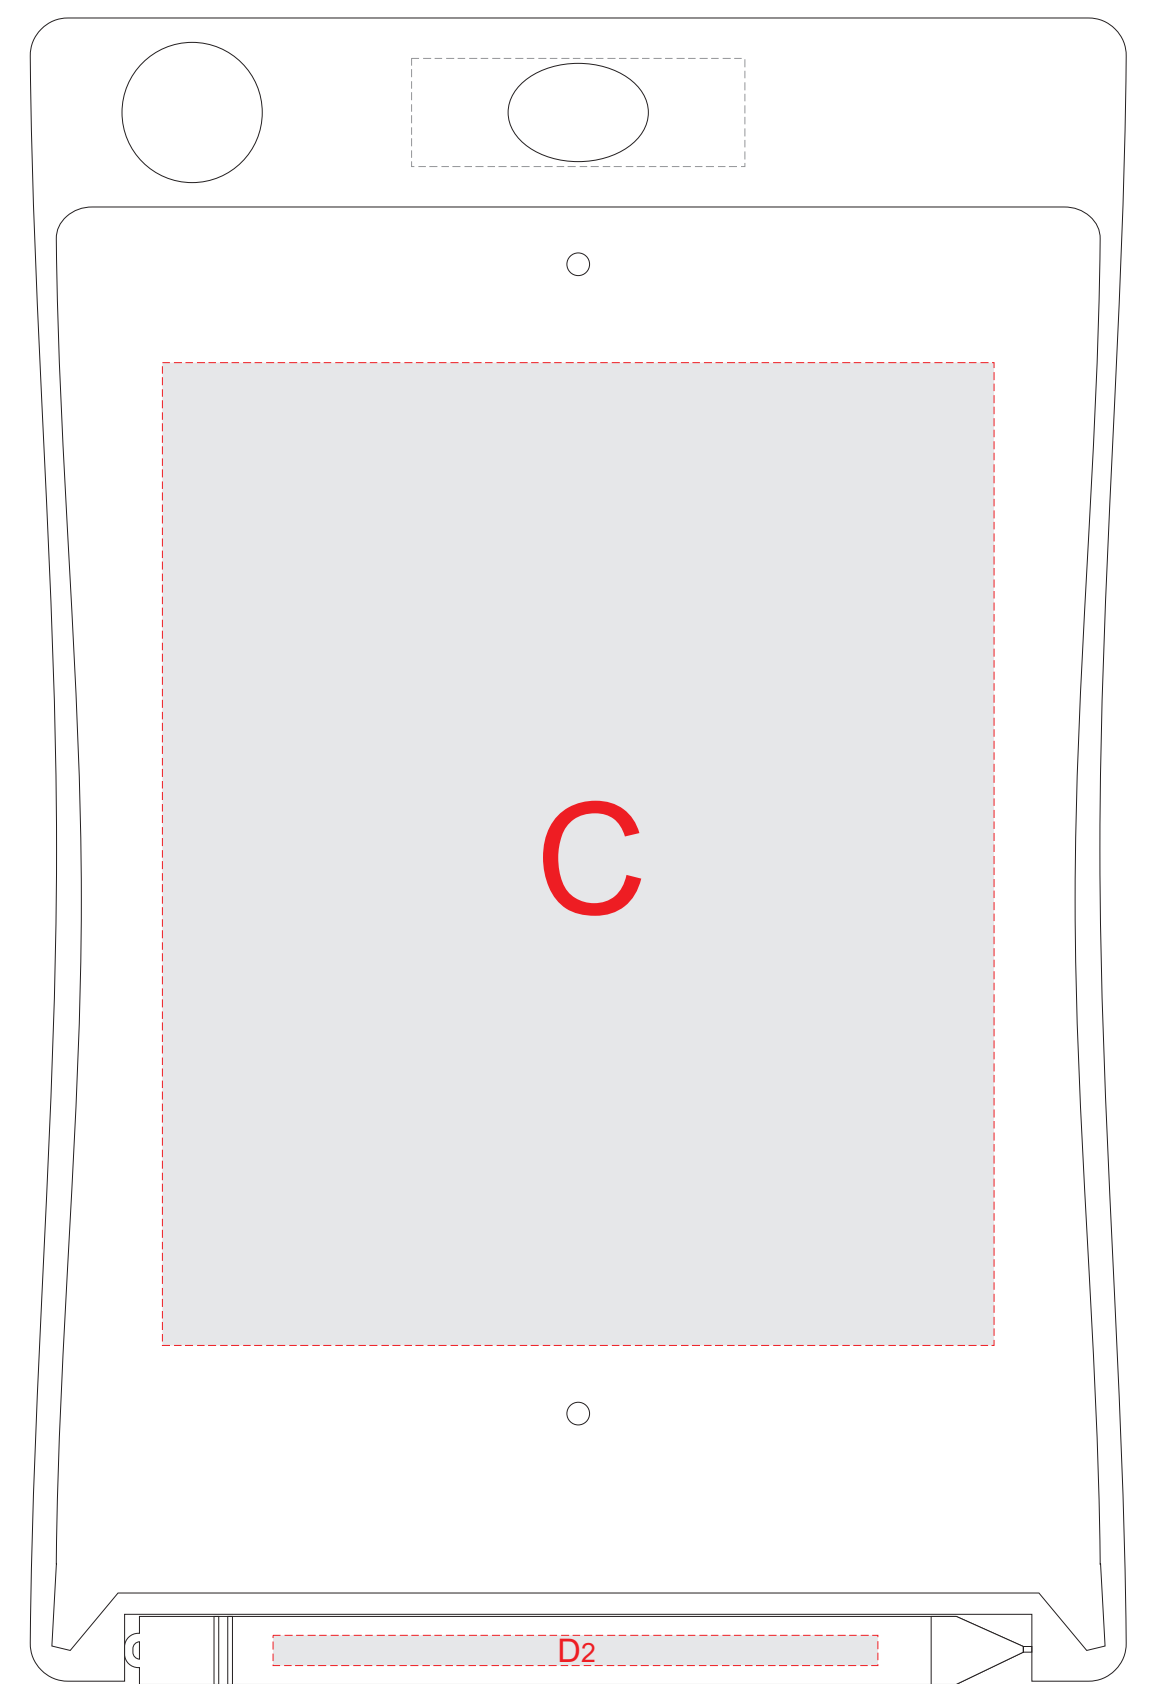

лицо

оборот

А	Вид нанесения	Макс площадь (Ш*В)
	УФ печать	50x15мм
	Смола	50x15мм
	Цифровая печать	50x15мм
	Тампопечать	30x15мм

В	Вид нанесения	Макс площадь (Ш*В)
	УФ печать	30x15мм
	Смола	30x15мм
	Цифровая печать	30x15мм
	Тампопечать	30x15мм

С	Вид нанесения	Макс площадь (Ш*В)
	Смола	90x90мм
	Цифровая печать	110x130мм
Тампопечать	50x50мм	

D	Вид нанесения	Макс площадь (Ш*В)
	Тампопечать	50x4мм