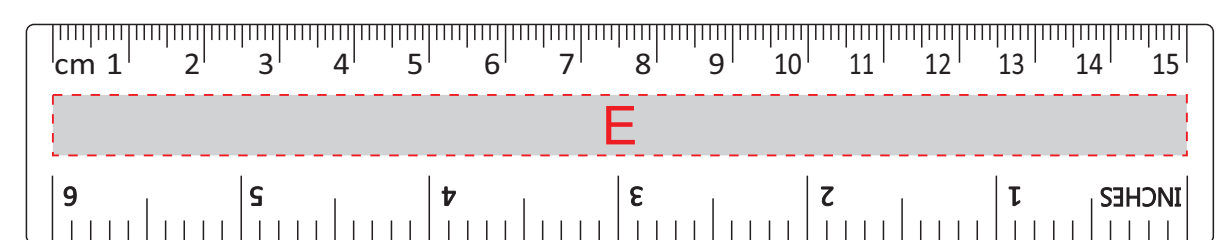

Арт. 78112.14

лицевая сторона

оборотная сторона

A	Вид нанесения	Макс площадь (Ш*В)
	Тиснение	70x95мм
	Уф-печать	70x115мм
	Тампопечать	50x50мм

Нанесение возможно с обеих сторон

B	Вид нанесения	Макс площадь (Ш*В)
	Тампопечать	50x50мм

лицевая сторона

оборотная сторона

C	Вид нанесения	Макс площадь (Ш*В)
	Уф-печать	50x4мм

E	Вид нанесения	Макс площадь (Ш*В)
	Тампопечать	50x8мм
	Уф-печать	150x8мм

D	Вид нанесения	Макс площадь (Ш*В)
	Уф-печать	40x4мм