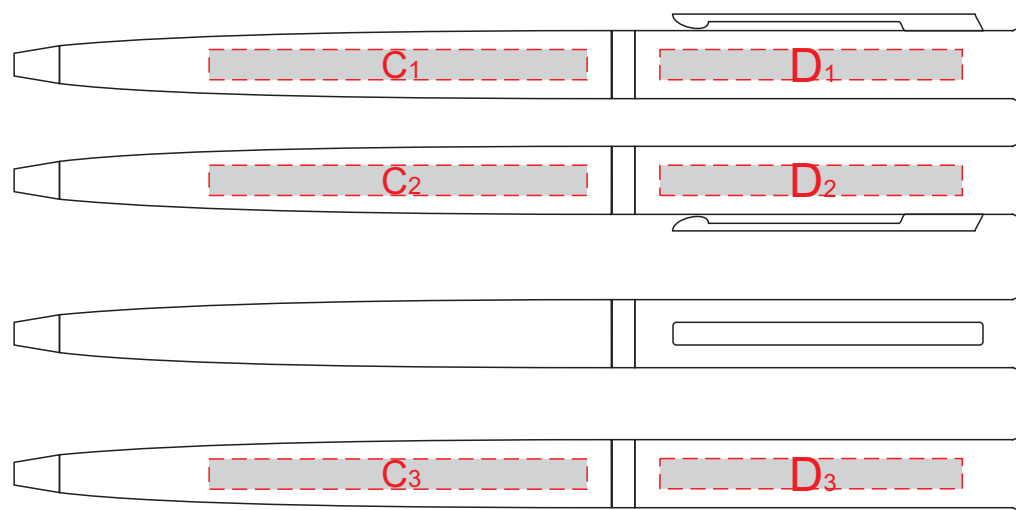

Арт. 78112.14

лицевая сторона

оборотная сторона

A	Вид нанесения	Макс площадь (Ш*В)
	Тиснение	70x95мм
	Уф-печать	70x115мм
	Тампопечать	50x50мм

Нанесение возможно с обеих сторон

B	Вид нанесения	Макс площадь (Ш*В)
	Тампопечать	50x50мм

лицевая сторона

оборотная сторона

C	Вид нанесения	Макс площадь (Ш*В)
	Уф-печать	50x4мм

E	Вид нанесения	Макс площадь (Ш*В)
	Тампопечать	50x8мм
	Уф-печать	150x8мм

D	Вид нанесения	Макс площадь (Ш*В)
	Уф-печать	40x4мм