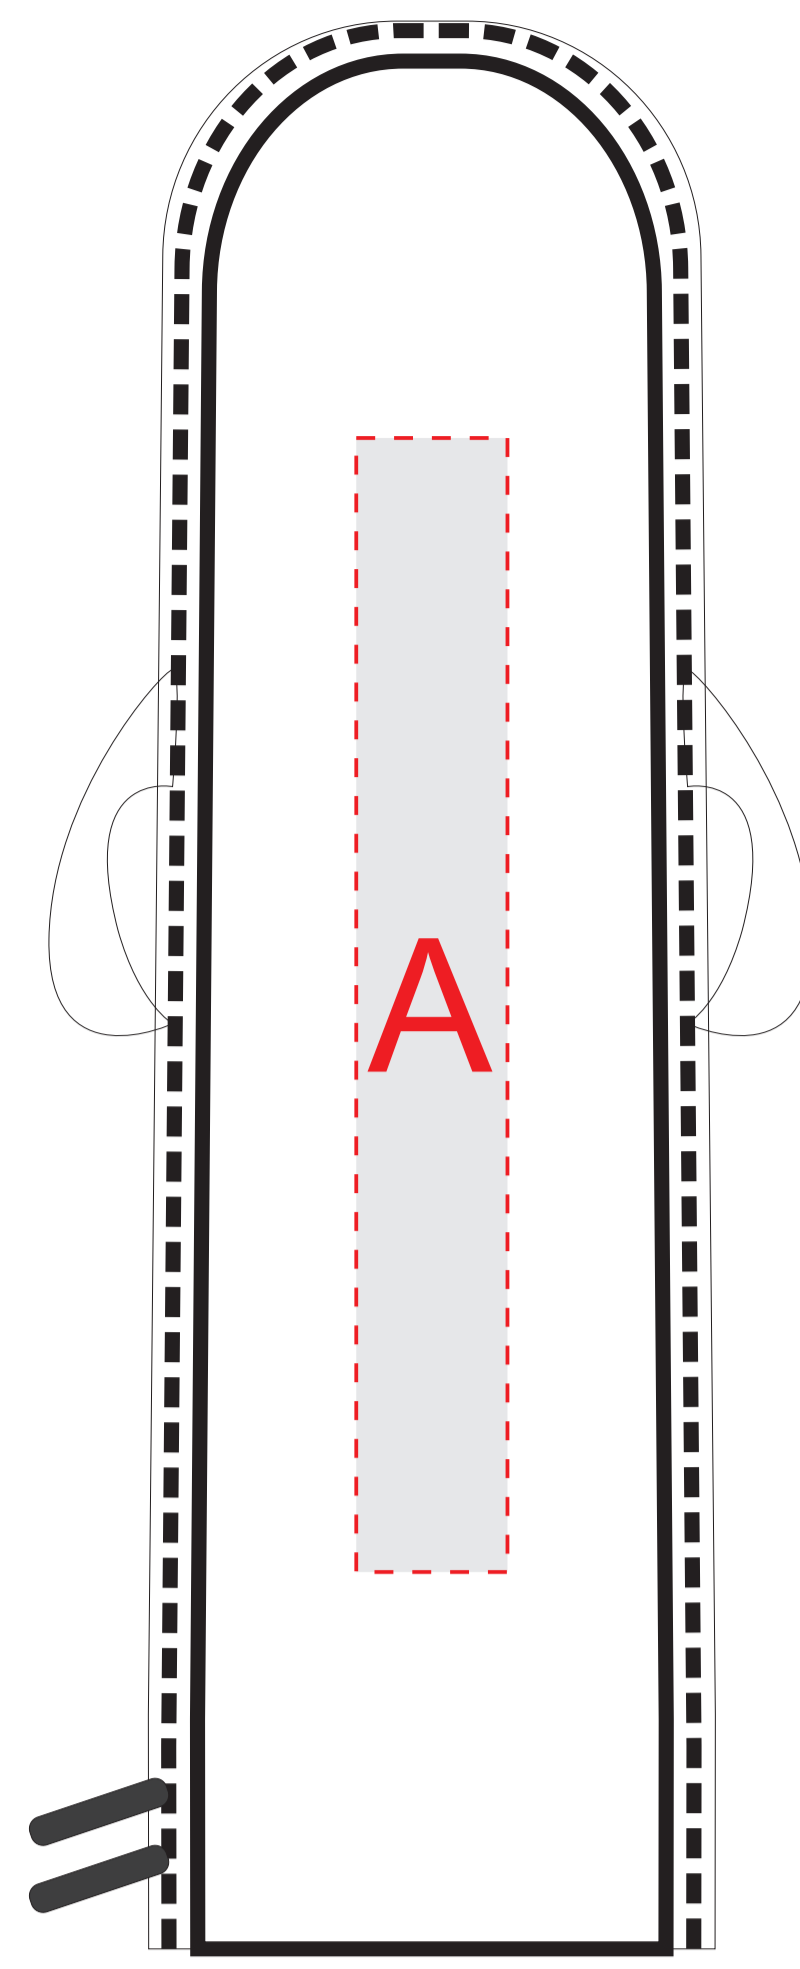

Чехол, сторона с молнией

Образец для круговой гравировки 220x10

Внимание! При нанесении тиснения могут возникнуть сложности позиционирования, место печати может гулять на 1-2 мм из-за неровности чехла.

A	Вид нанесения	Макс площадь (Ш*В)
	Тиснение фольга	20x20мм

C	Вид нанесения	Макс площадь (Ш*В)
	Гравировка	30x25мм
	Круговая гравировка	200x25мм

B	Вид нанесения	Макс площадь (Ш*В)
	Круговая гравировка	210x99мм
	Уф печать	20x150мм
	Гравировка	30x150мм
	Круговая уф печать	210x172мм

D	Вид нанесения	Макс площадь (Ш*В)
	Гравировка	35x10мм
	Круговая гравировка	220x10мм

E	Вид нанесения	Макс площадь (Ш*В)
	Гравировка	35x35мм

Чехол, сторона с молнией