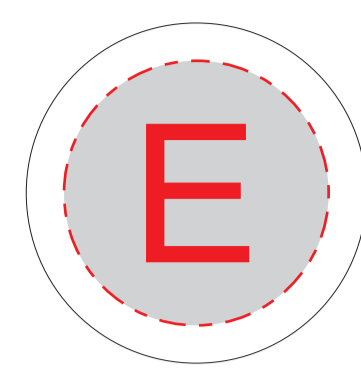

Чехол, сторона с молнией

Образец для круговой гравировки 220x10

Внимание! При нанесении тиснения могут возникнуть сложности позиционирования, место печати может гулять на 1-2 мм из-за неровности чехла.

A	Вид нанесения	Макс площадь (Ш*В)
	Тиснение фольга	20x20мм

C	Вид нанесения	Макс площадь (Ш*В)
	Гравировка	30x25мм
	Круговая гравировка	200x25мм

B	Вид нанесения	Макс площадь (Ш*В)
	Круговая гравировка	210x99мм
	Уф печать	20x150мм
	Гравировка	30x150мм
	Круговая уф печать	210x172мм

D	Вид нанесения	Макс площадь (Ш*В)
	Гравировка	35x10мм
	Круговая гравировка	220x10мм

E	Вид нанесения	Макс площадь (Ш*В)
	Гравировка	35x35мм

Чехол, сторона с молнией