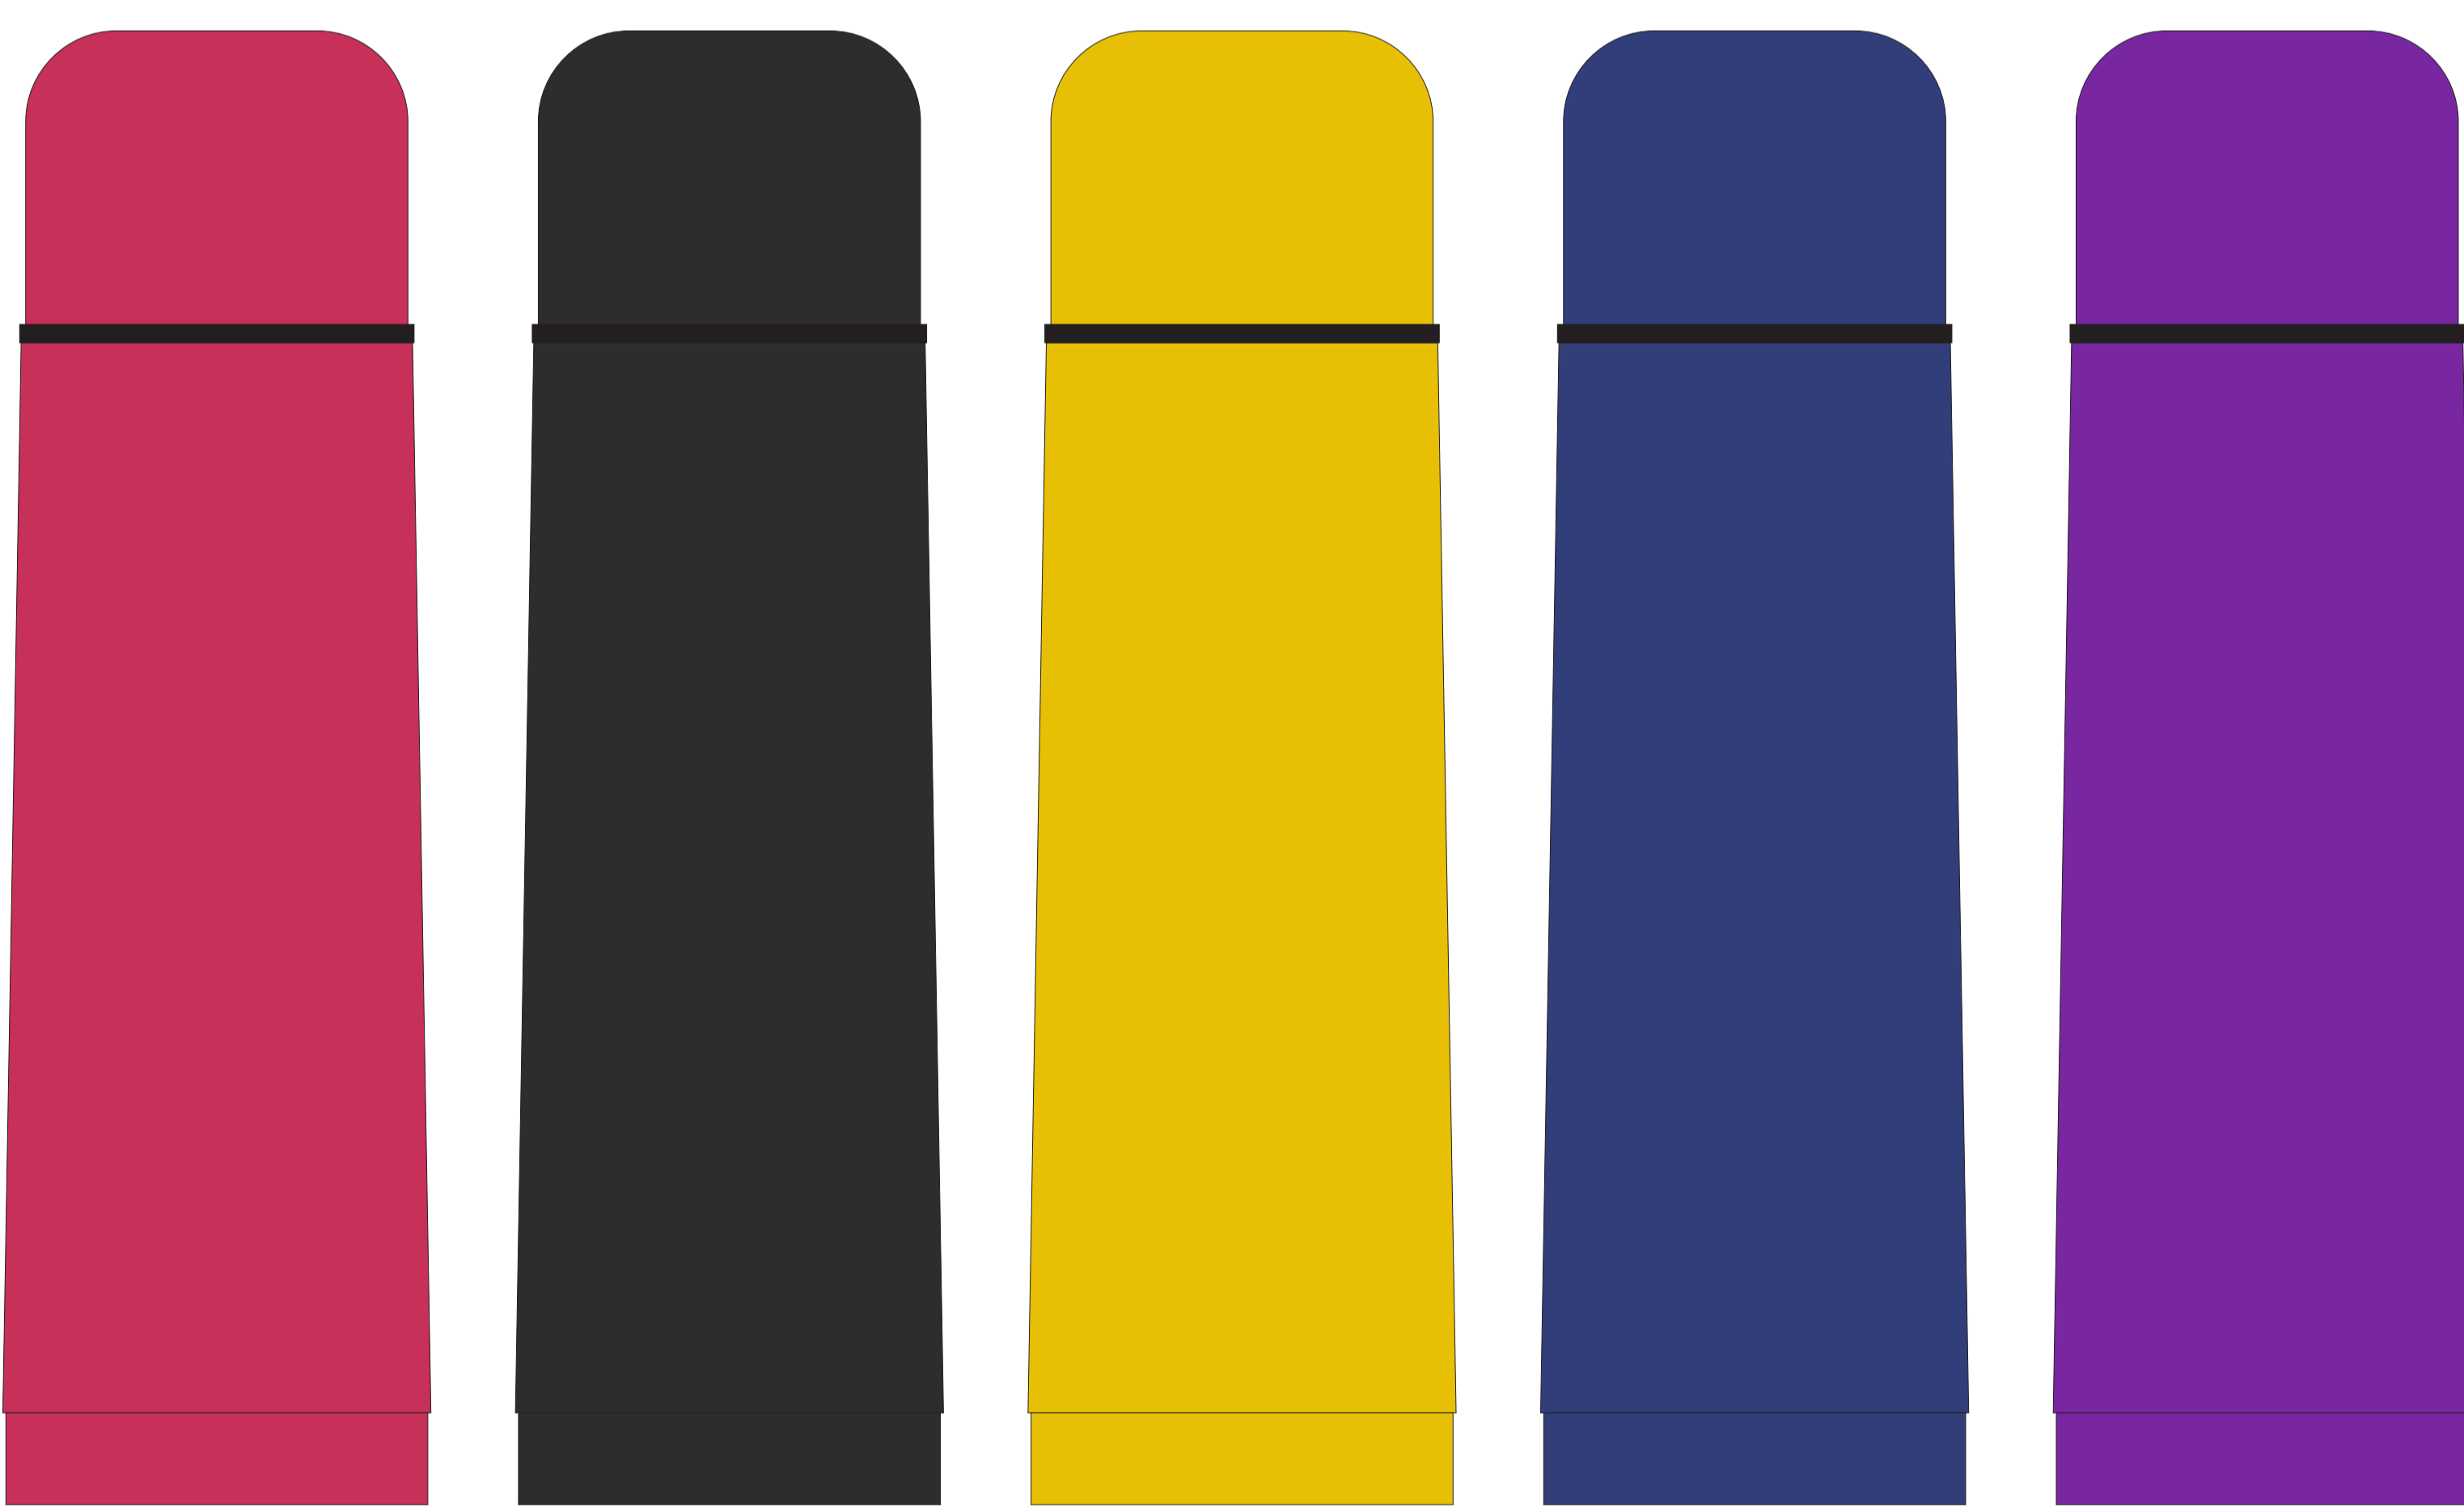

Чехол, сторона с молнией

Образец для круговой гравировки 220x10

Внимание! При нанесении тиснения могут возникнуть сложности позиционирования, место печати может гулять на 1-2 мм из-за неровности чехла.

A	Вид нанесения	Макс площадь (Ш*В)
	Тиснение фольга	20x20мм

D	Вид нанесения	Макс площадь (Ш*В)
	Гравировка	35x10мм
	Круговая гравировка	220x10мм

E	Вид нанесения	Макс площадь (Ш*В)
	Гравировка	35x35мм

Чехол, сторона с молнией