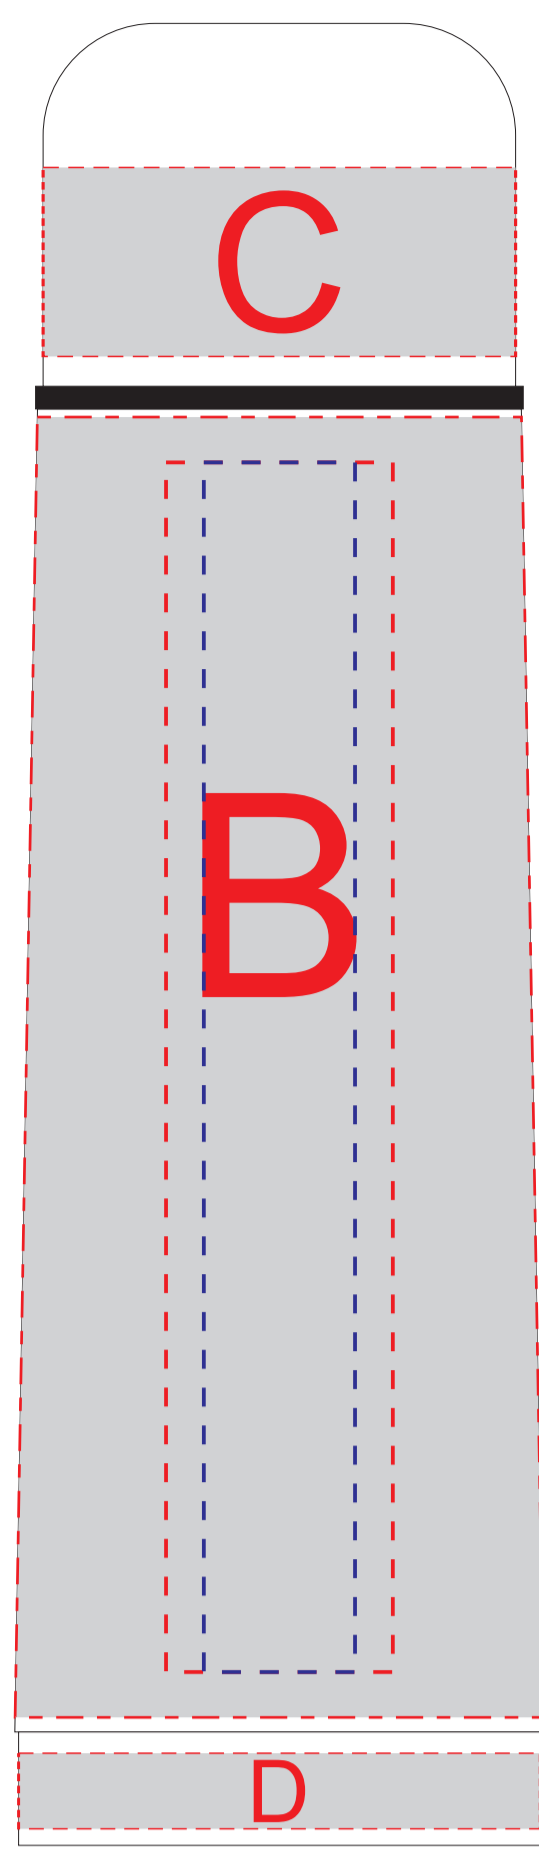

Чехол, сторона с молнией

Образец для круговой гравировки 220x10

Внимание! При нанесении тиснения могут возникнуть сложности позиционирования, место печати может гулять на 1-2 мм из-за неровности чехла.

A	Вид нанесения	Макс площадь (Ш*В)
	Тиснение фольга	20x20мм

C	Вид нанесения	Макс площадь (Ш*В)
	Гравировка	30x25мм
	Круговая гравировка	200x25мм

B	Вид нанесения	Макс площадь (Ш*В)
	Круговая гравировка	210x99мм
	Уф печать	20x150мм
	Гравировка	30x150мм
	Круговая уф печать	210x172мм

D	Вид нанесения	Макс площадь (Ш*В)
	Гравировка	35x10мм
	Круговая гравировка	220x10мм

E	Вид нанесения	Макс площадь (Ш*В)
	Гравировка	35x35мм

Чехол, сторона с молнией