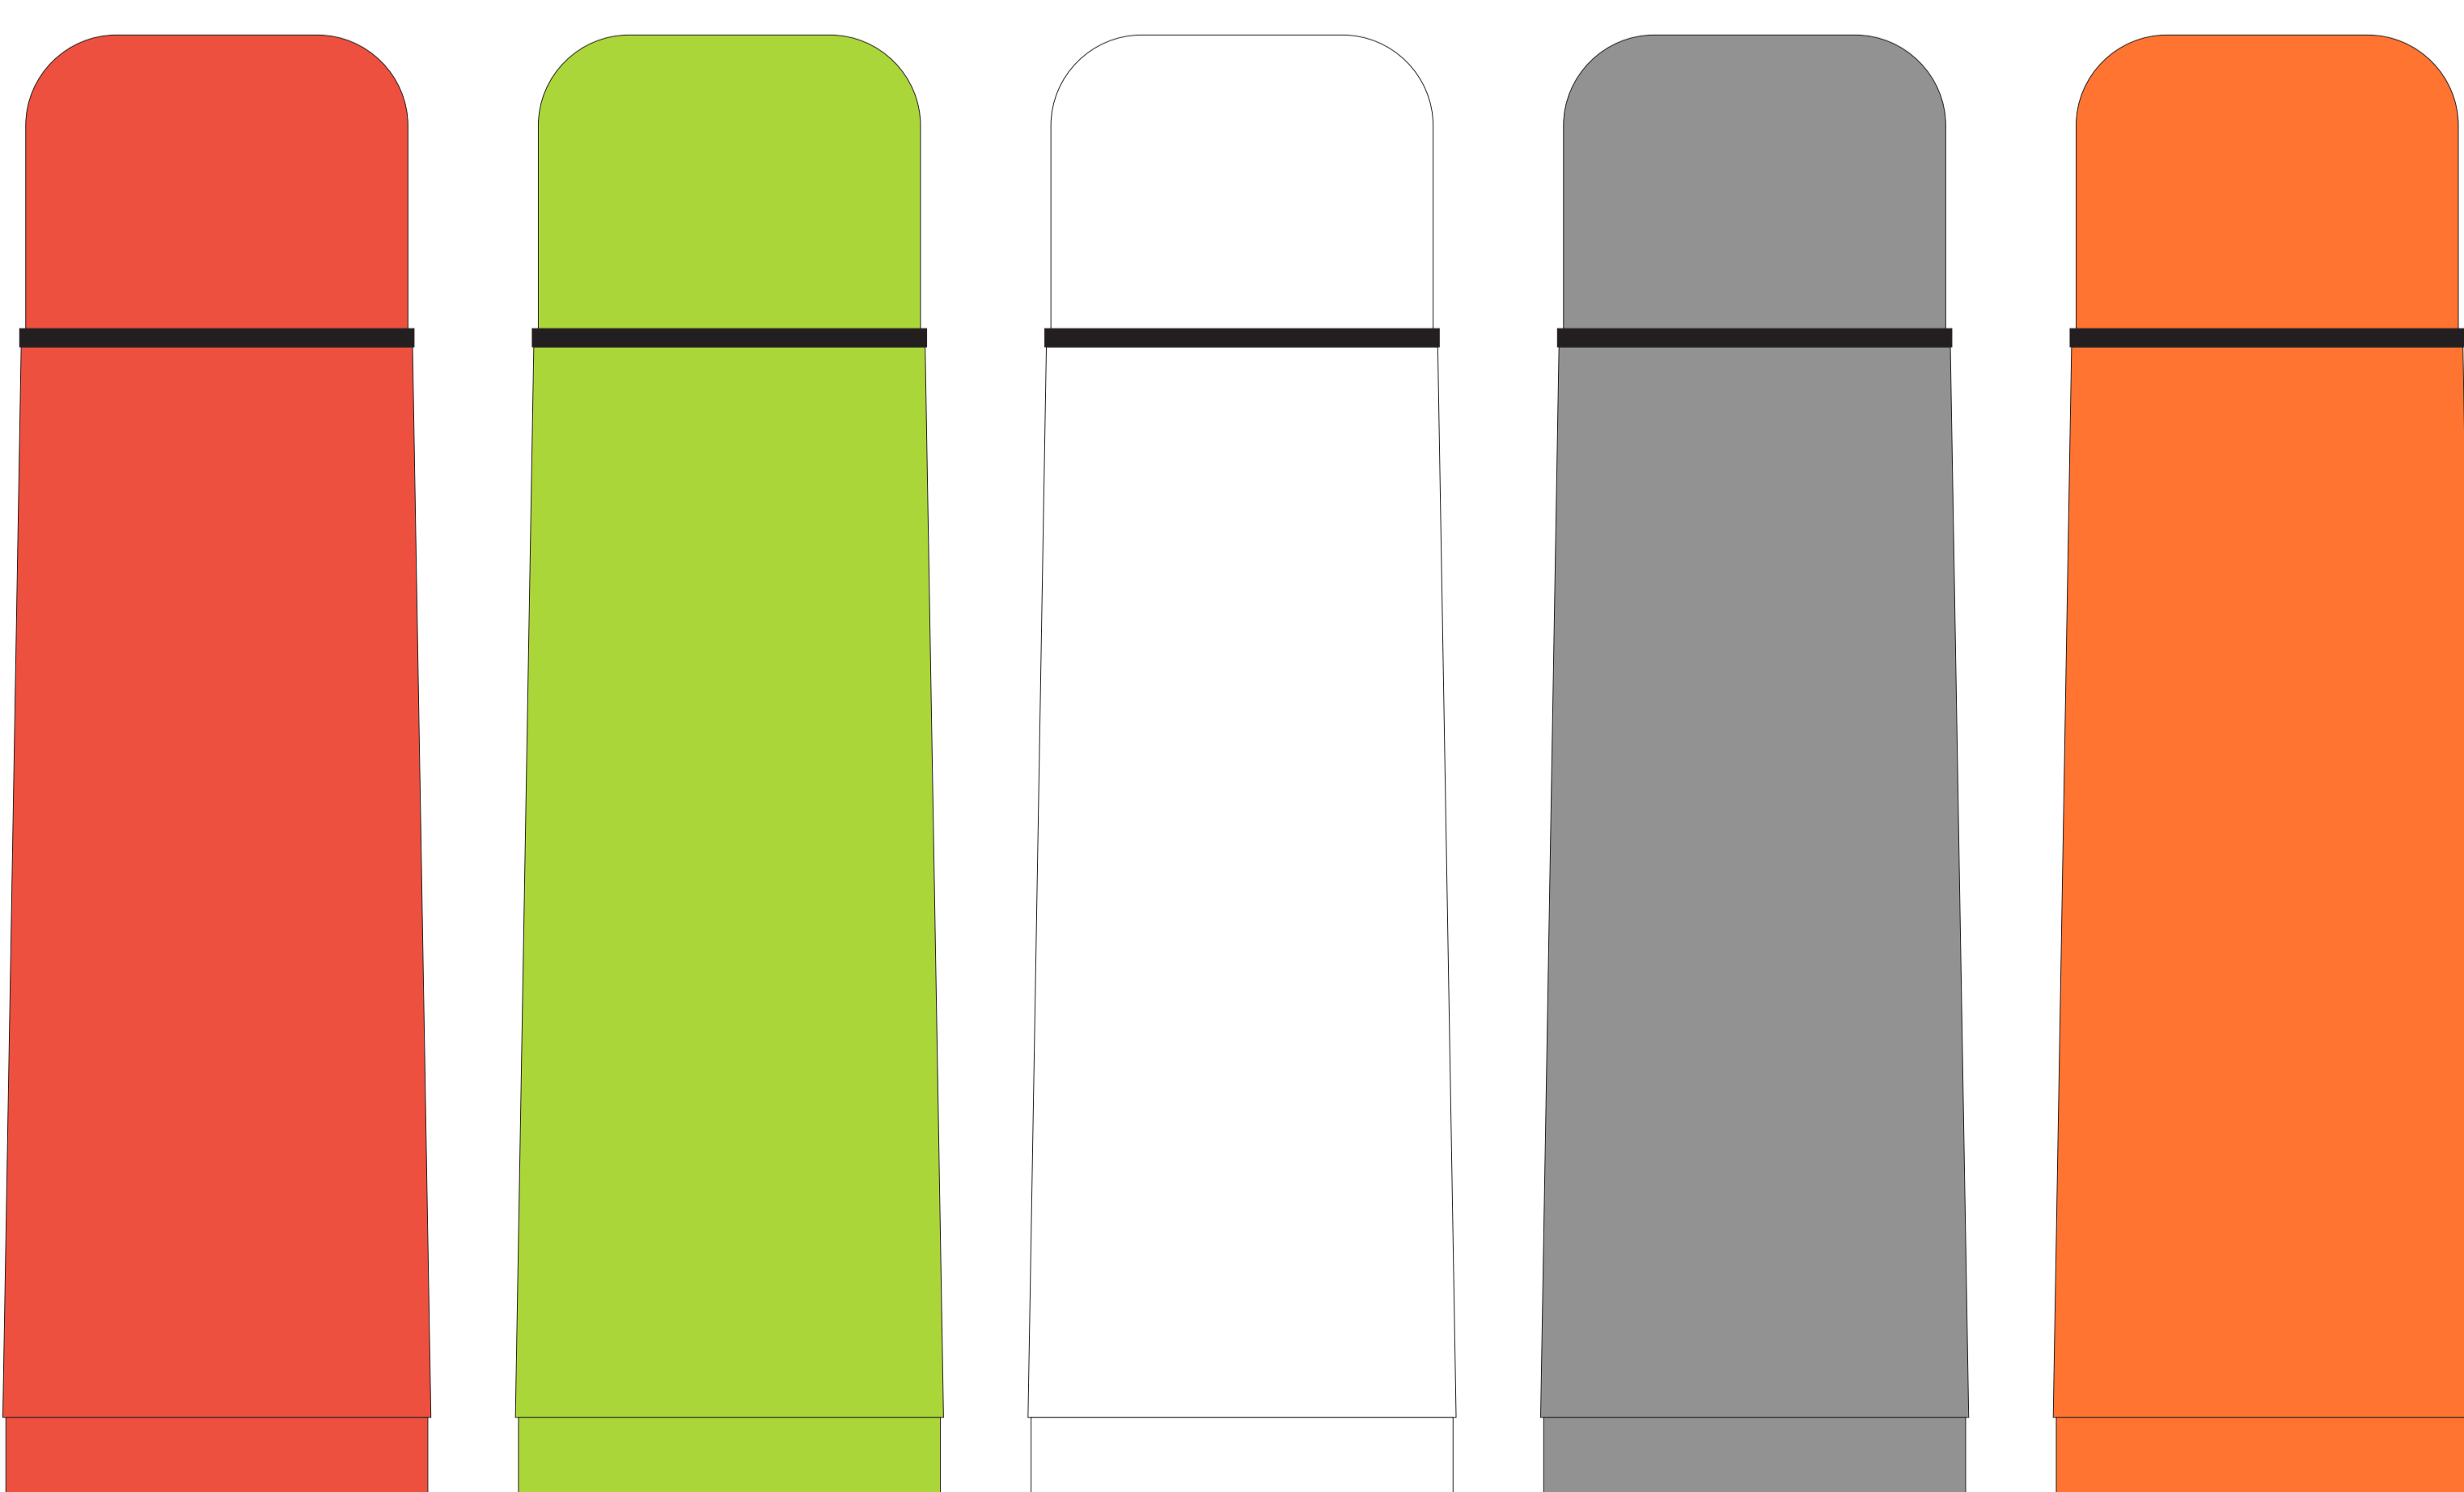

Чехол, сторона с молнией

Образец для круговой гравировки 220x10

Внимание! При нанесении тиснения могут возникнуть сложности позиционирования, место печати может гулять на 1-2 мм из-за неровности чехла.

A	Вид нанесения	Макс площадь (Ш*В)
	Тиснение фольга	20x20мм

C	Вид нанесения	Макс площадь (Ш*В)
	Гравировка	30x25мм
	Круговая гравировка	200x25мм

B	Вид нанесения	Макс площадь (Ш*В)
	Круговая гравировка	210x99мм
	Уф печать	20x150мм
	Гравировка	30x150мм
	Круговая уф печать	210x172мм

D	Вид нанесения	Макс площадь (Ш*В)
	Гравировка	35x10мм
	Круговая гравировка	220x10мм

E	Вид нанесения	Макс площадь (Ш*В)
	Гравировка	35x35мм

Чехол, сторона с молнией