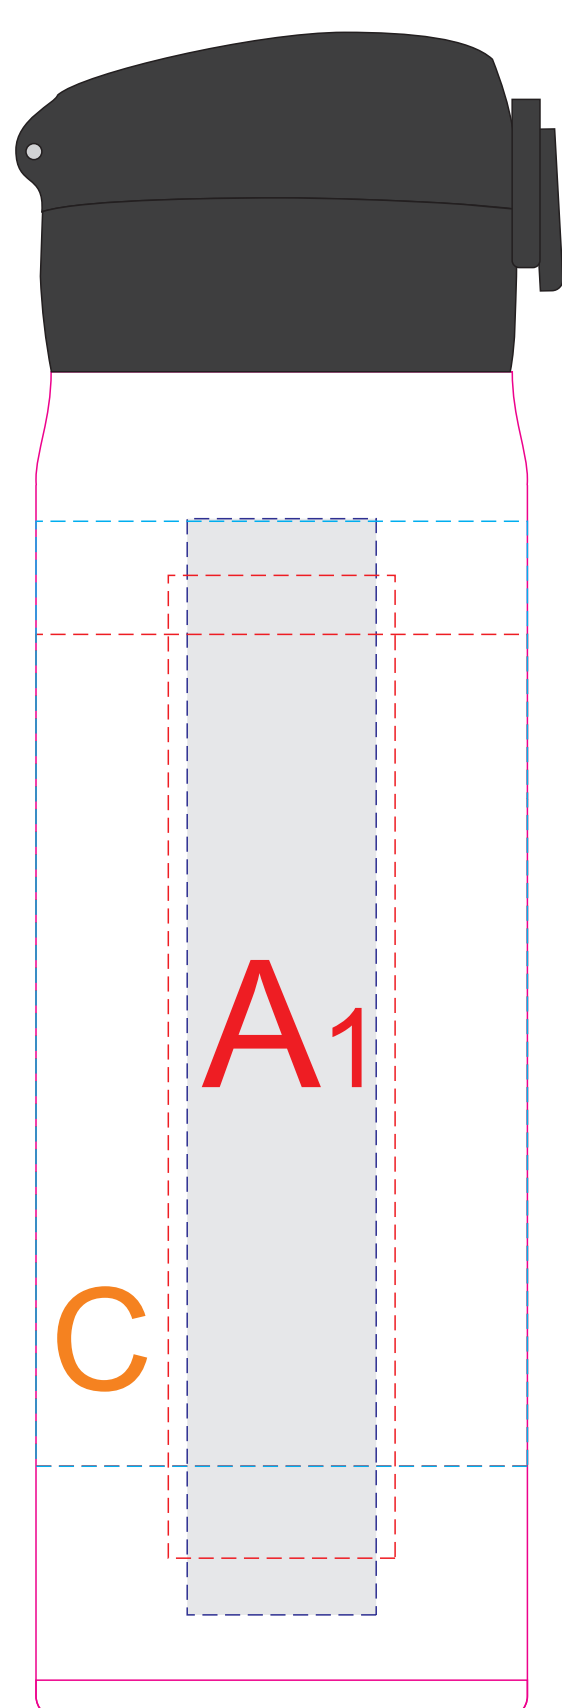

вид слева

вид спереди

вид справа

вид сзади

Внимание! Круговая гравировка позиционируется относительно крышки изделия и других нанесений. Круговая трафаретная печать и круговая гравировка не стыкуются.

A	Вид нанесения	Макс площадь (Ш*В)
	Тампопечать	30x50мм
	Гравировка	25x145мм

B	Вид нанесения	Макс площадь (Ш*В)
	Тампопечать	30x50мм
	Гравировка	25x117мм

C	Вид нанесения	Макс площадь (Ш*В)
	Круговая трафаретная печать 1+0	180x110мм
	Круговая гравировка	212x125мм