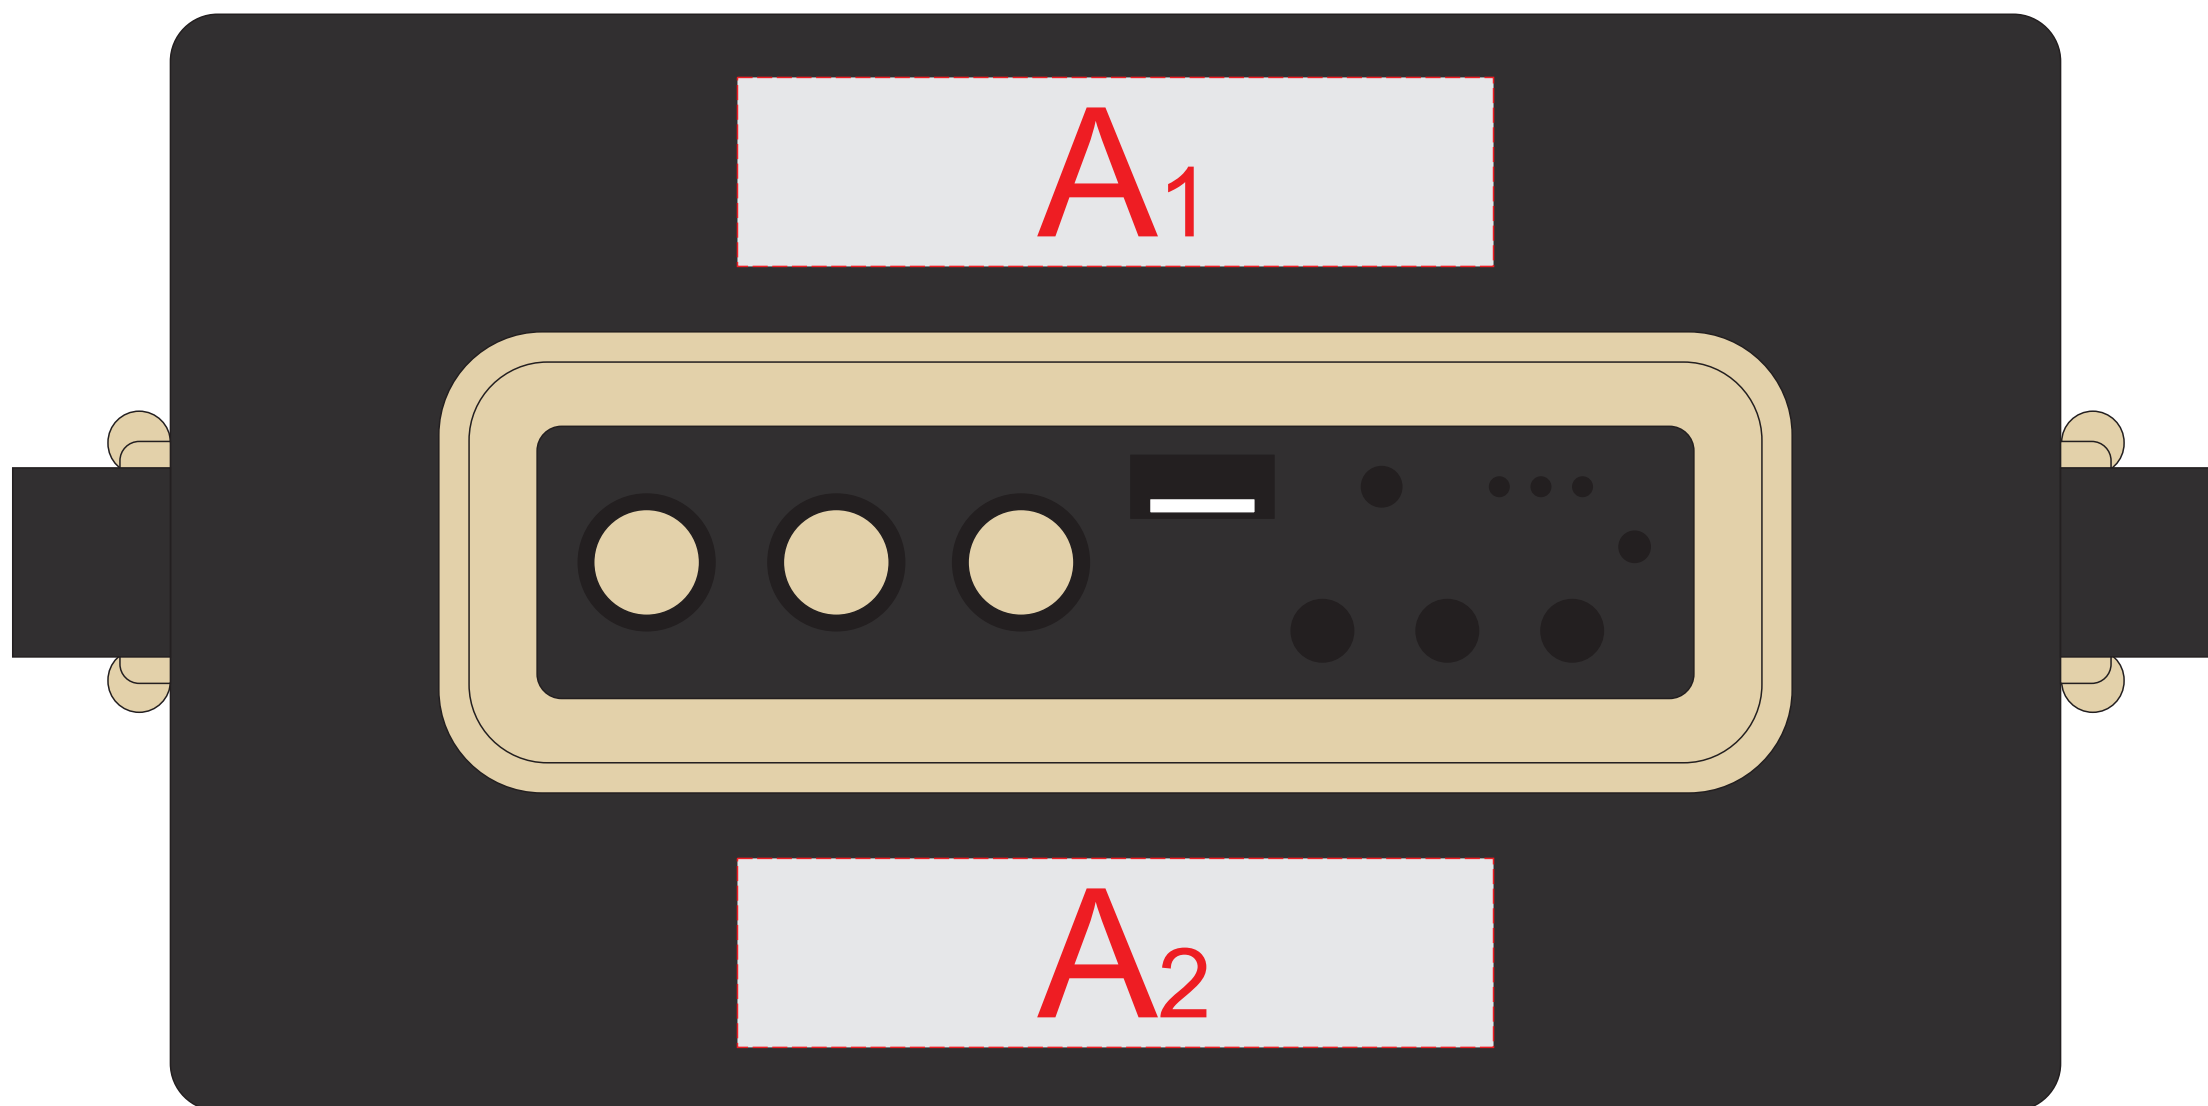

Арт. 595506

вид сверху

вид спереди

|          |                      |                           |
|----------|----------------------|---------------------------|
| <b>A</b> | <b>Вид нанесения</b> | <b>Макс площадь (Ш*В)</b> |
|          | Шильд спектрум       | 100x25мм                  |