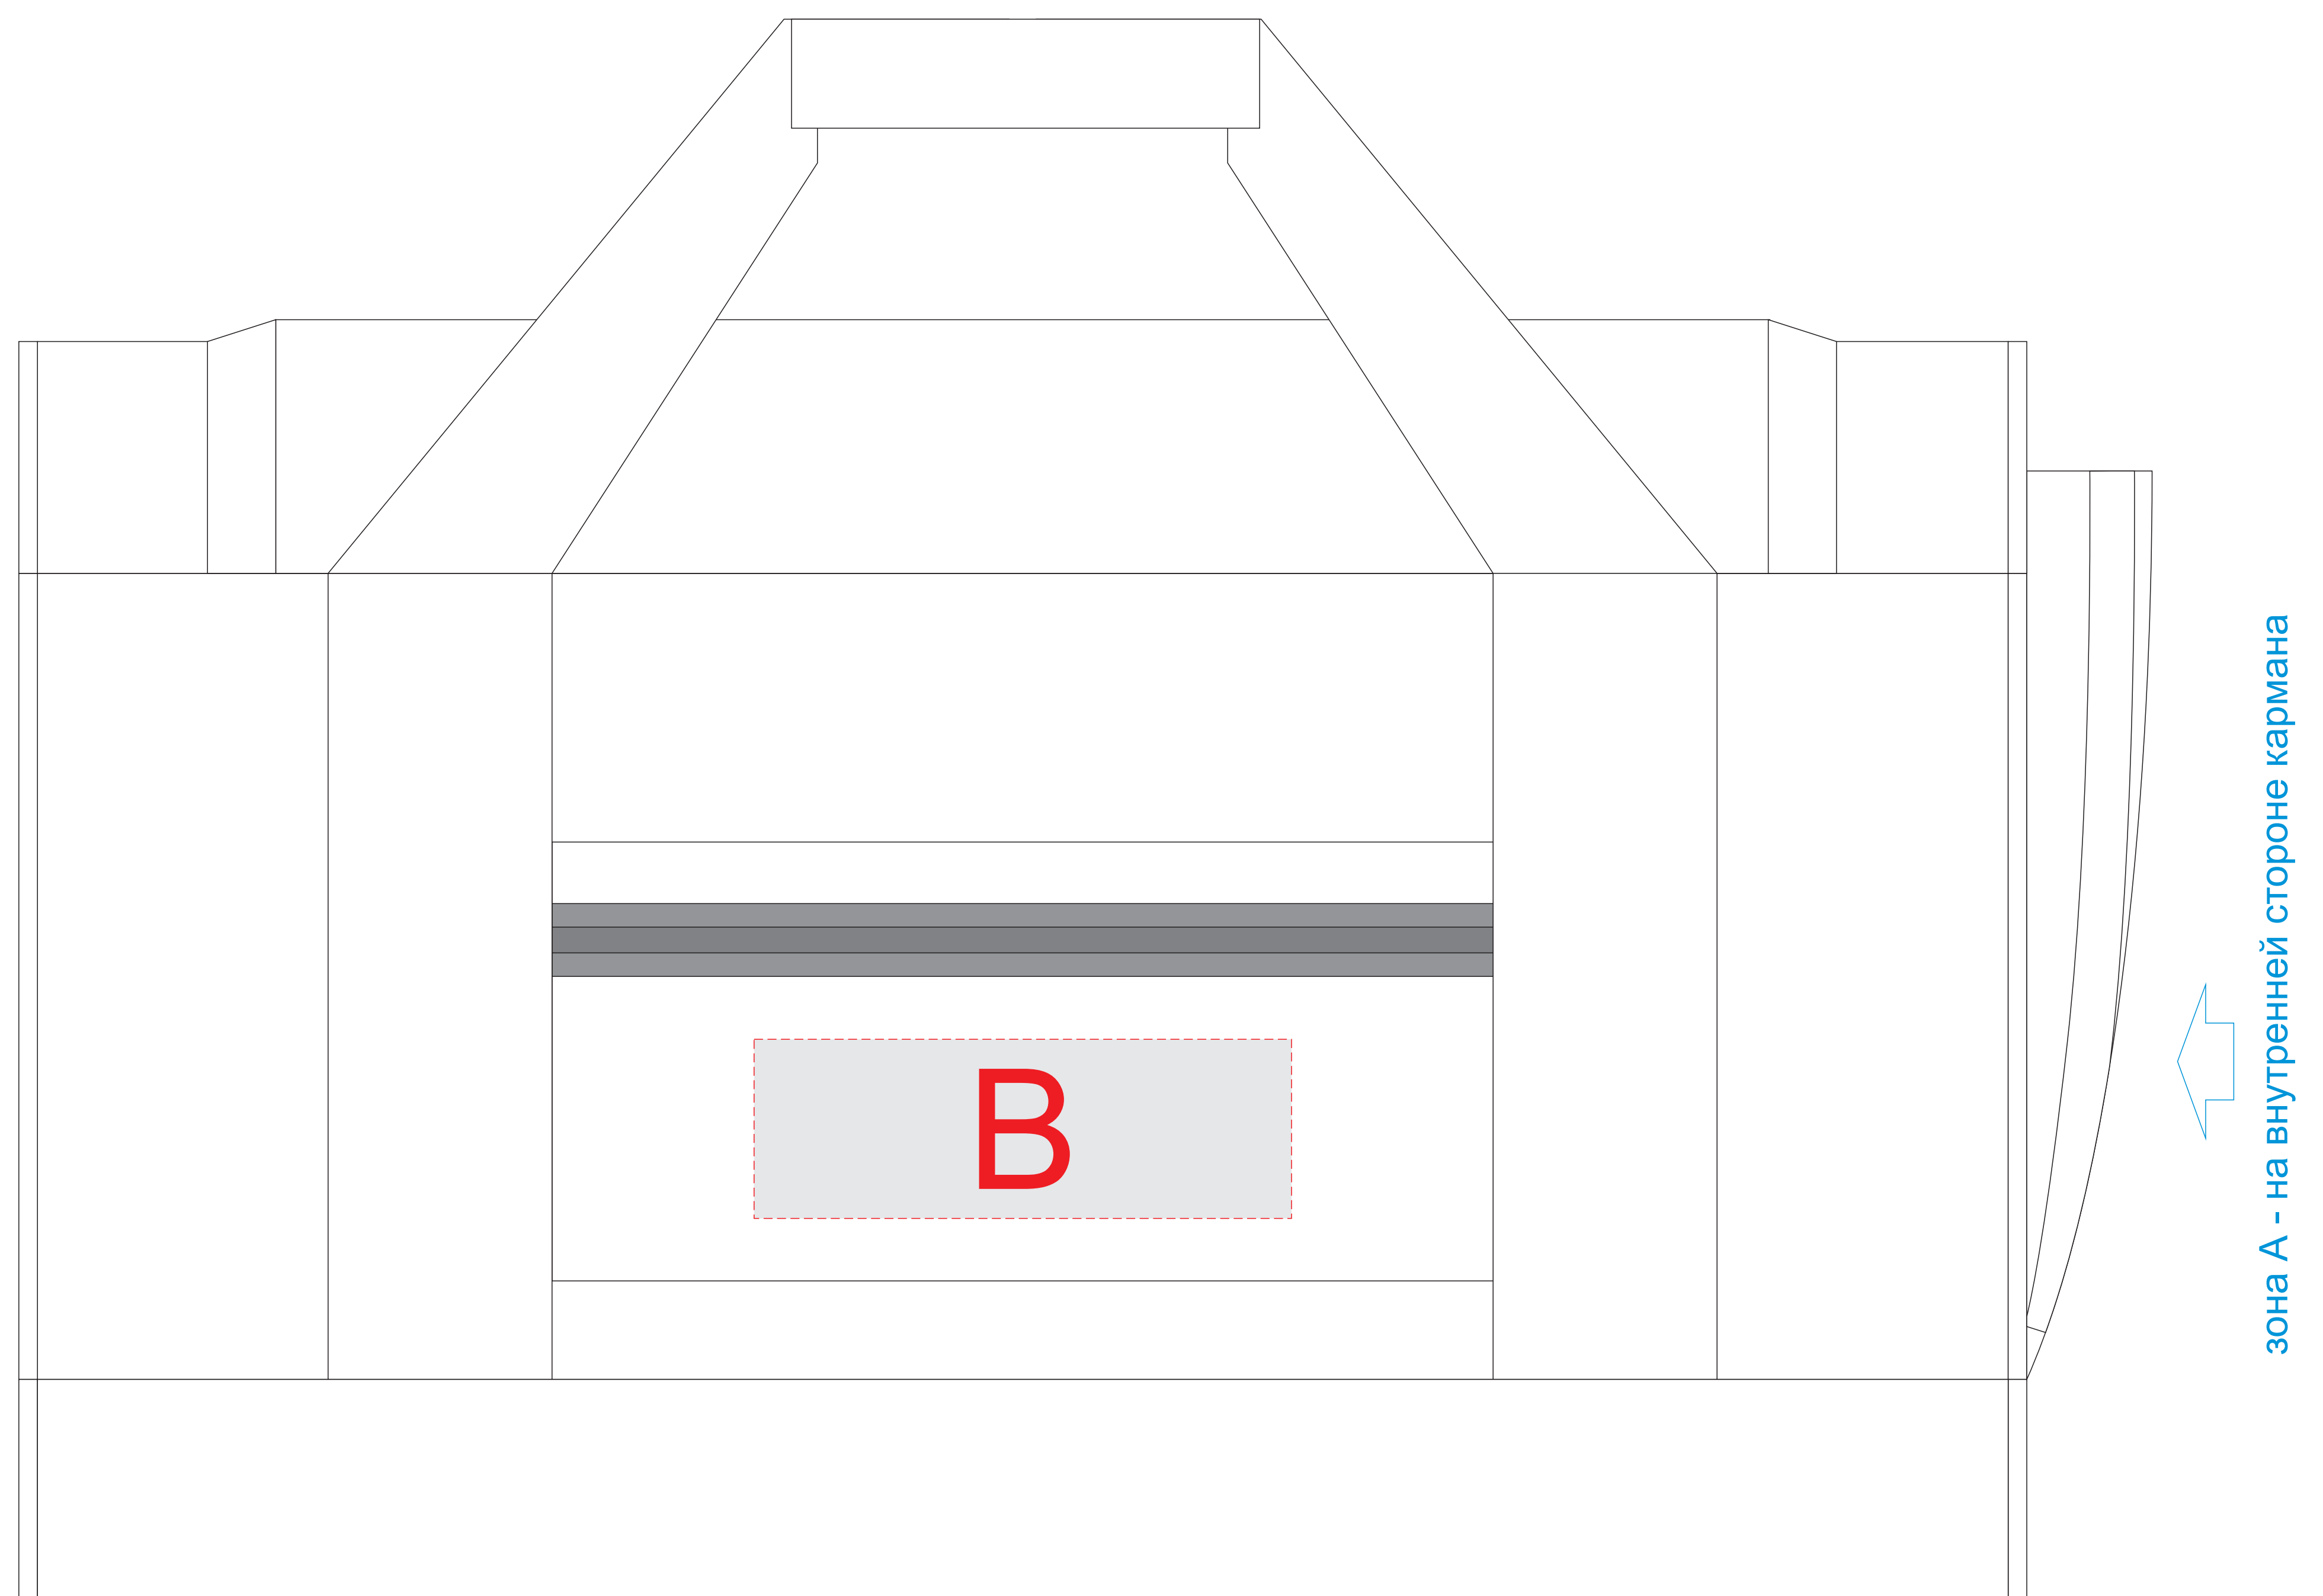

вид в сложенном виде

вид в разложенном виде

A	Вид нанесения	Макс площадь (Ш*В)
	Термотрансфер	100x40мм
B	Вид нанесения	Макс площадь (Ш*В)
	Термотрансфер	120x40мм