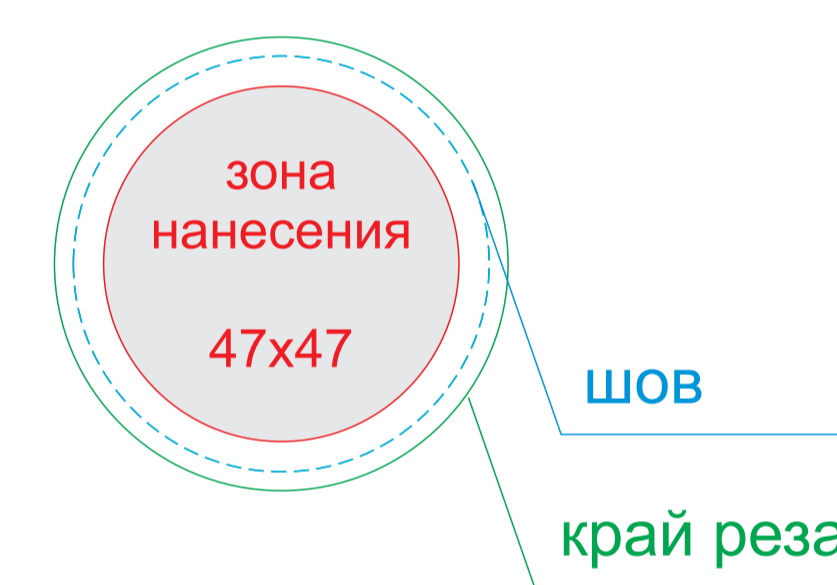

Нанесение возможно с обеих сторон

Нанесение возможно с обеих сторон

<b>A</b>	<b>Вид нанесения</b>	<b>Макс площадь (Ш*В)</b>
	Термотрансфер	70x70мм

**ОФОРМЛЕНИЕ ПАТЧА:**

ПАТЧ КРУГЛЫЙ

ПАТЧ ПРЯМОУГОЛЬНЫЙ

Внимание! Трафаретная печать может быть только в 1 цвет черной краской

<b>B</b>	<b>Вид нанесения</b>	<b>Макс площадь (Ш*В)</b>
	Трафаретная печать 1+0	160x180мм
	Вышивка	150x150мм
	Патч Круглый	47x47мм
	Патч Прямоугольный	57x37мм

масштаб 1:2