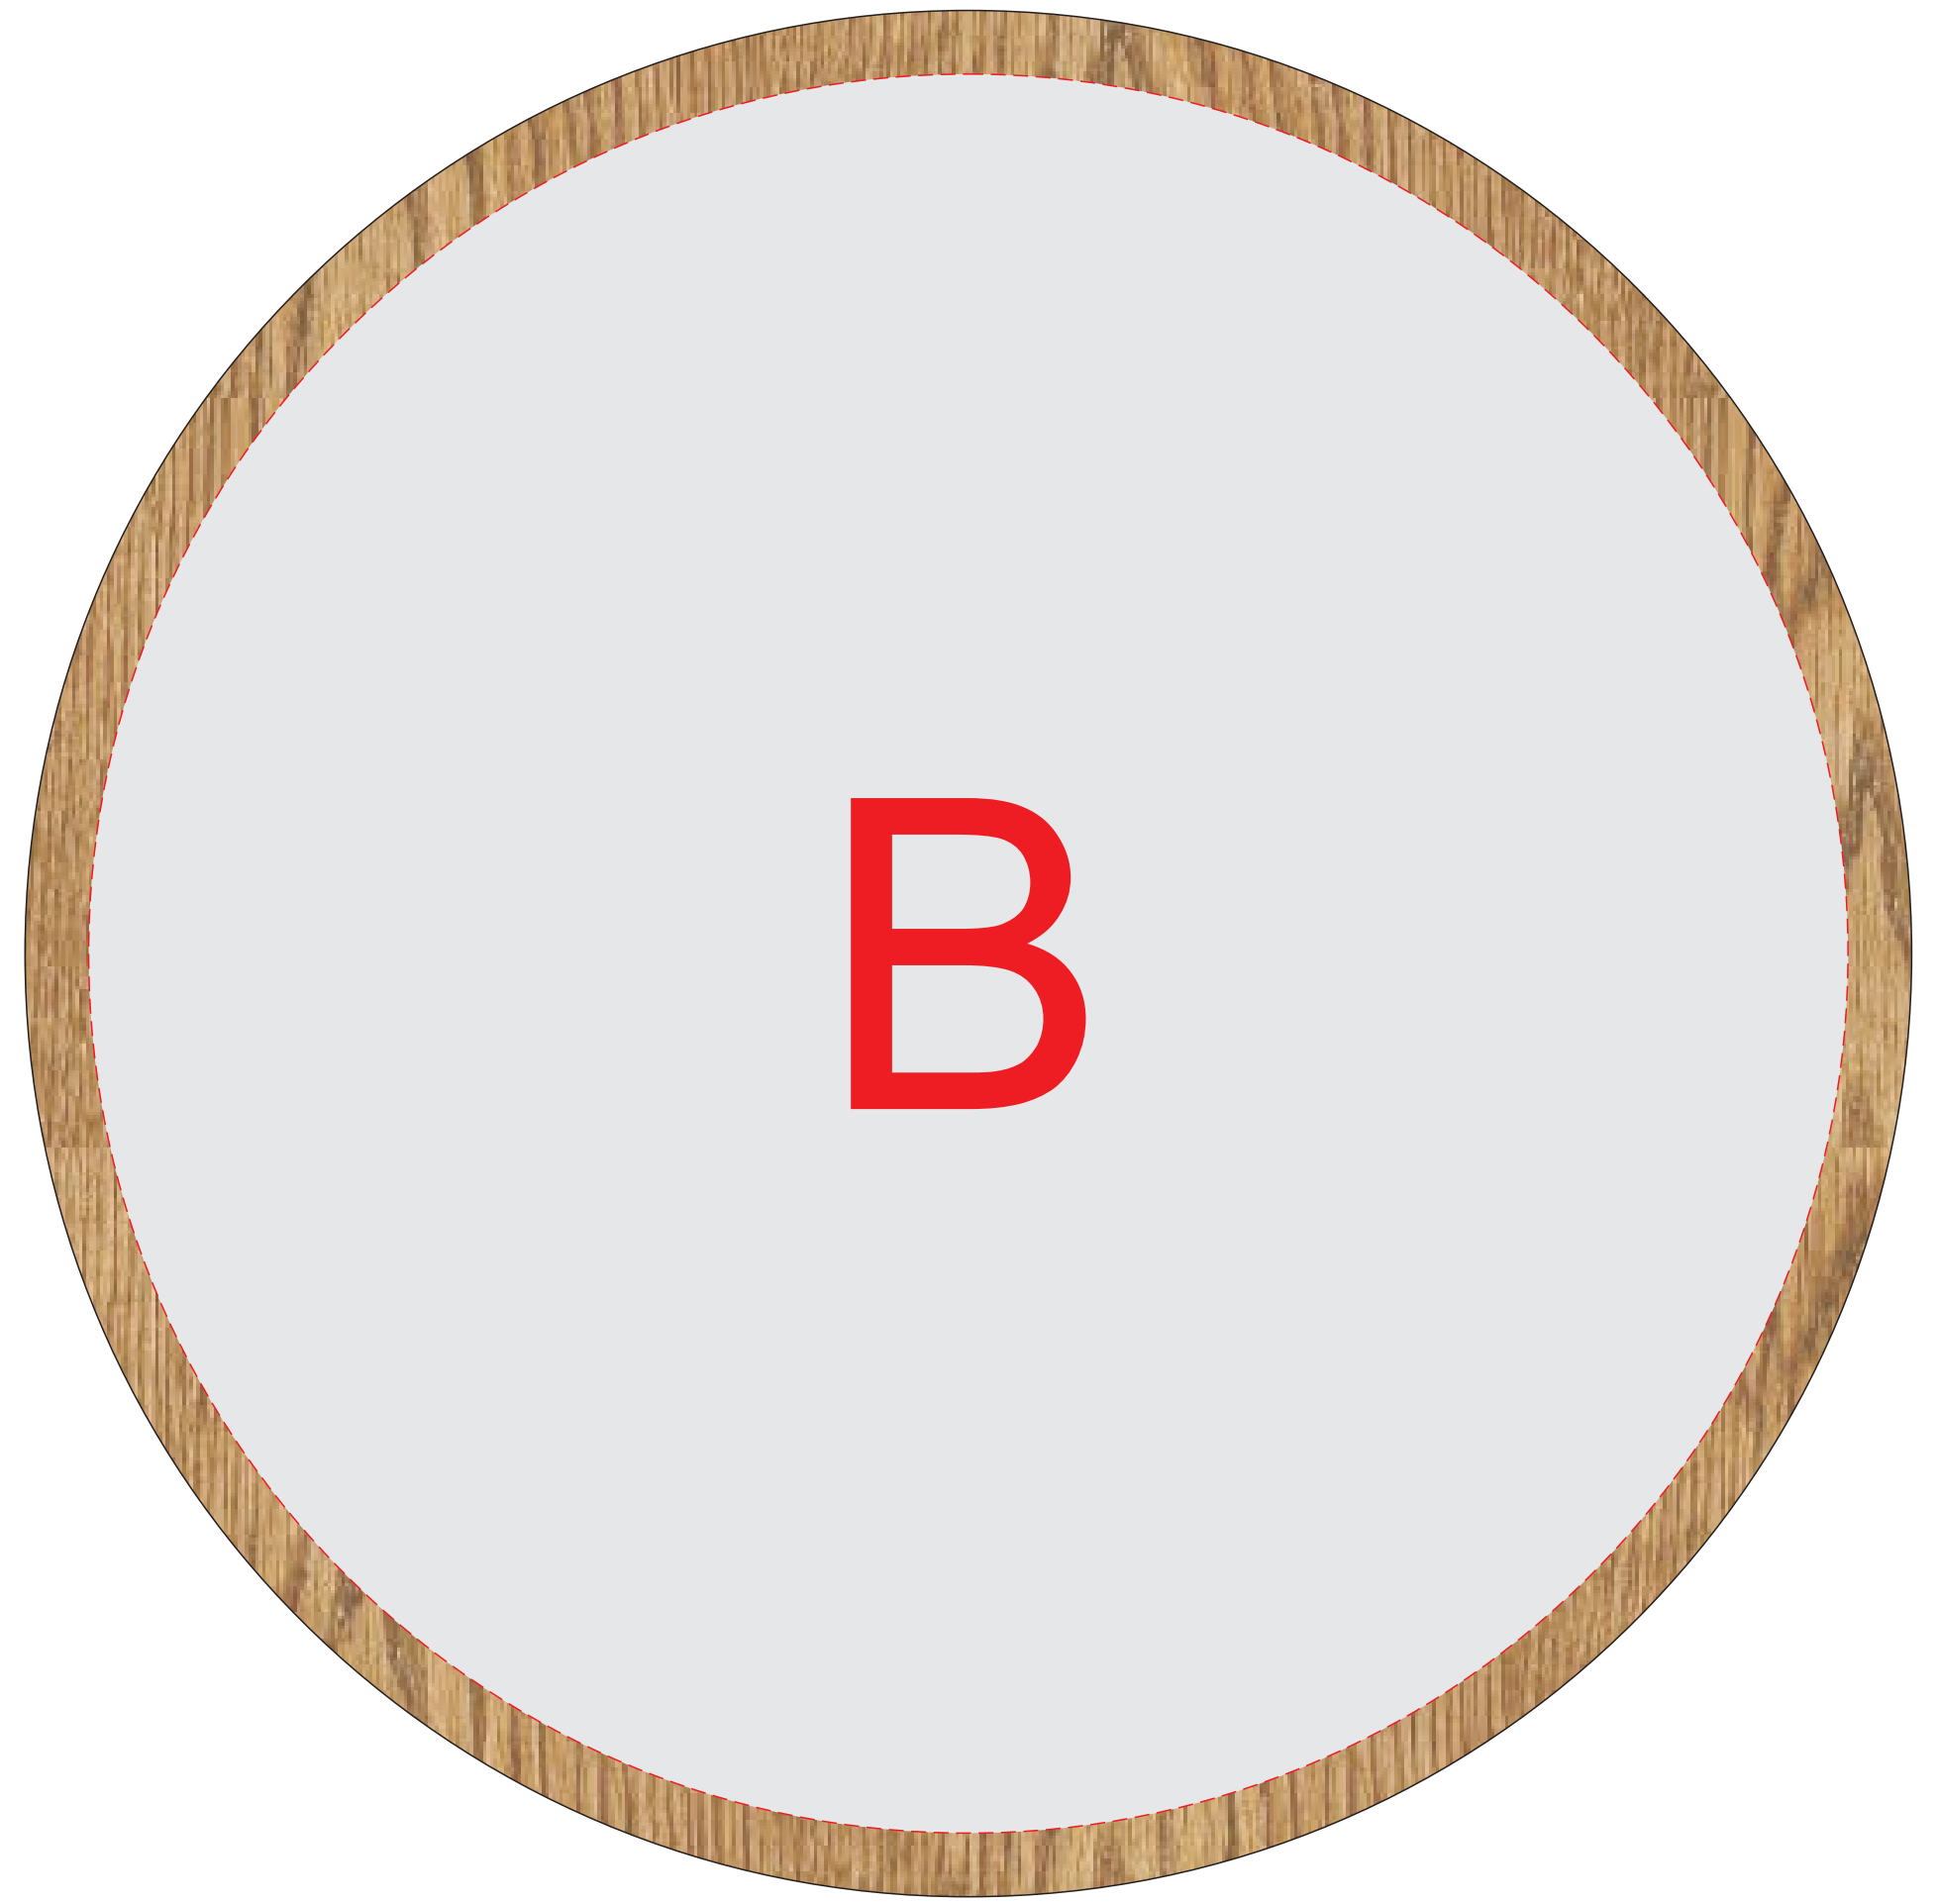

лицо

оборот

Внимание! В связи с особенностями структуры дерева сплошная гравировка будет неоднородной. Рекомендуем выбирать контурную гравировку.

<b>А</b>	<b>Вид нанесения</b>	<b>Макс площадь (Ш*В)</b>
	Гравировка	45x45мм

<b>В</b>	<b>Вид нанесения</b>	<b>Макс площадь (Ш*В)</b>
	Гравировка	150x150мм