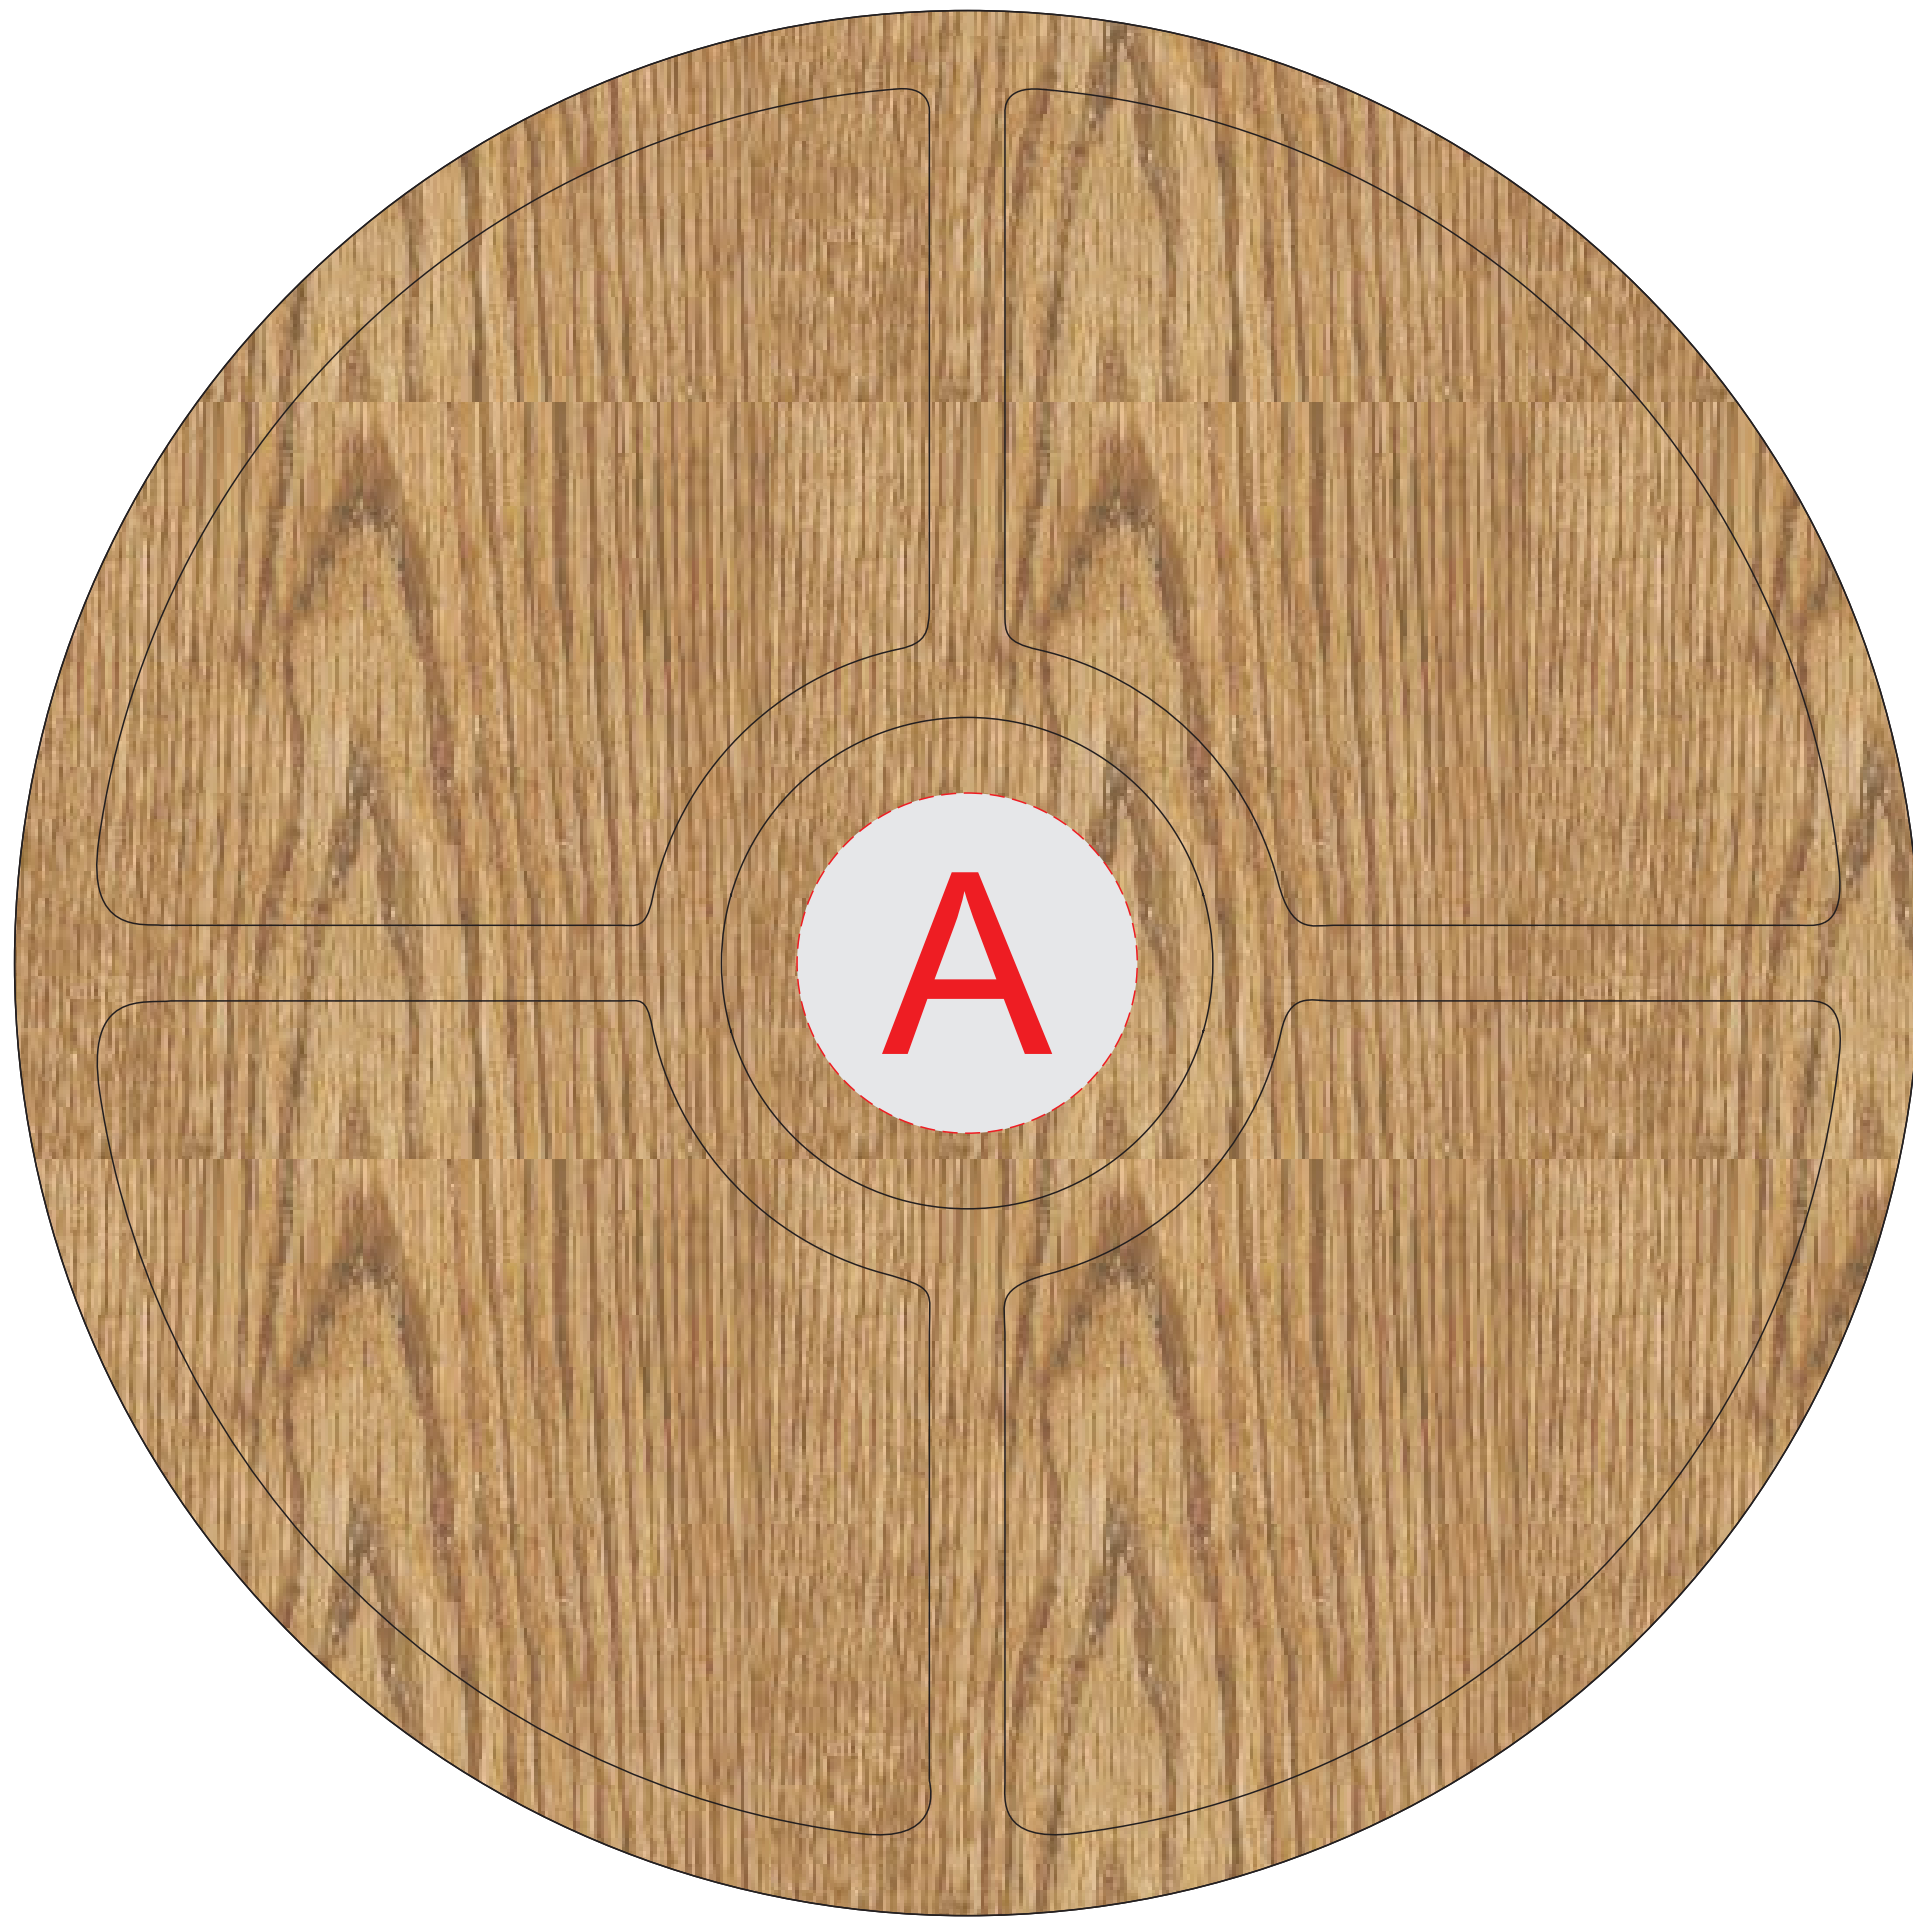

лицо

оборот

Внимание! В связи с особенностями структуры дерева сплошная гравировка будет неоднородной. Рекомендуем выбирать контурную гравировку.

<b>А</b>	<b>Вид нанесения</b>	<b>Макс площадь (Ш*В)</b>
	Гравировка	45x45мм

<b>В</b>	<b>Вид нанесения</b>	<b>Макс площадь (Ш*В)</b>
	Гравировка	150x150мм