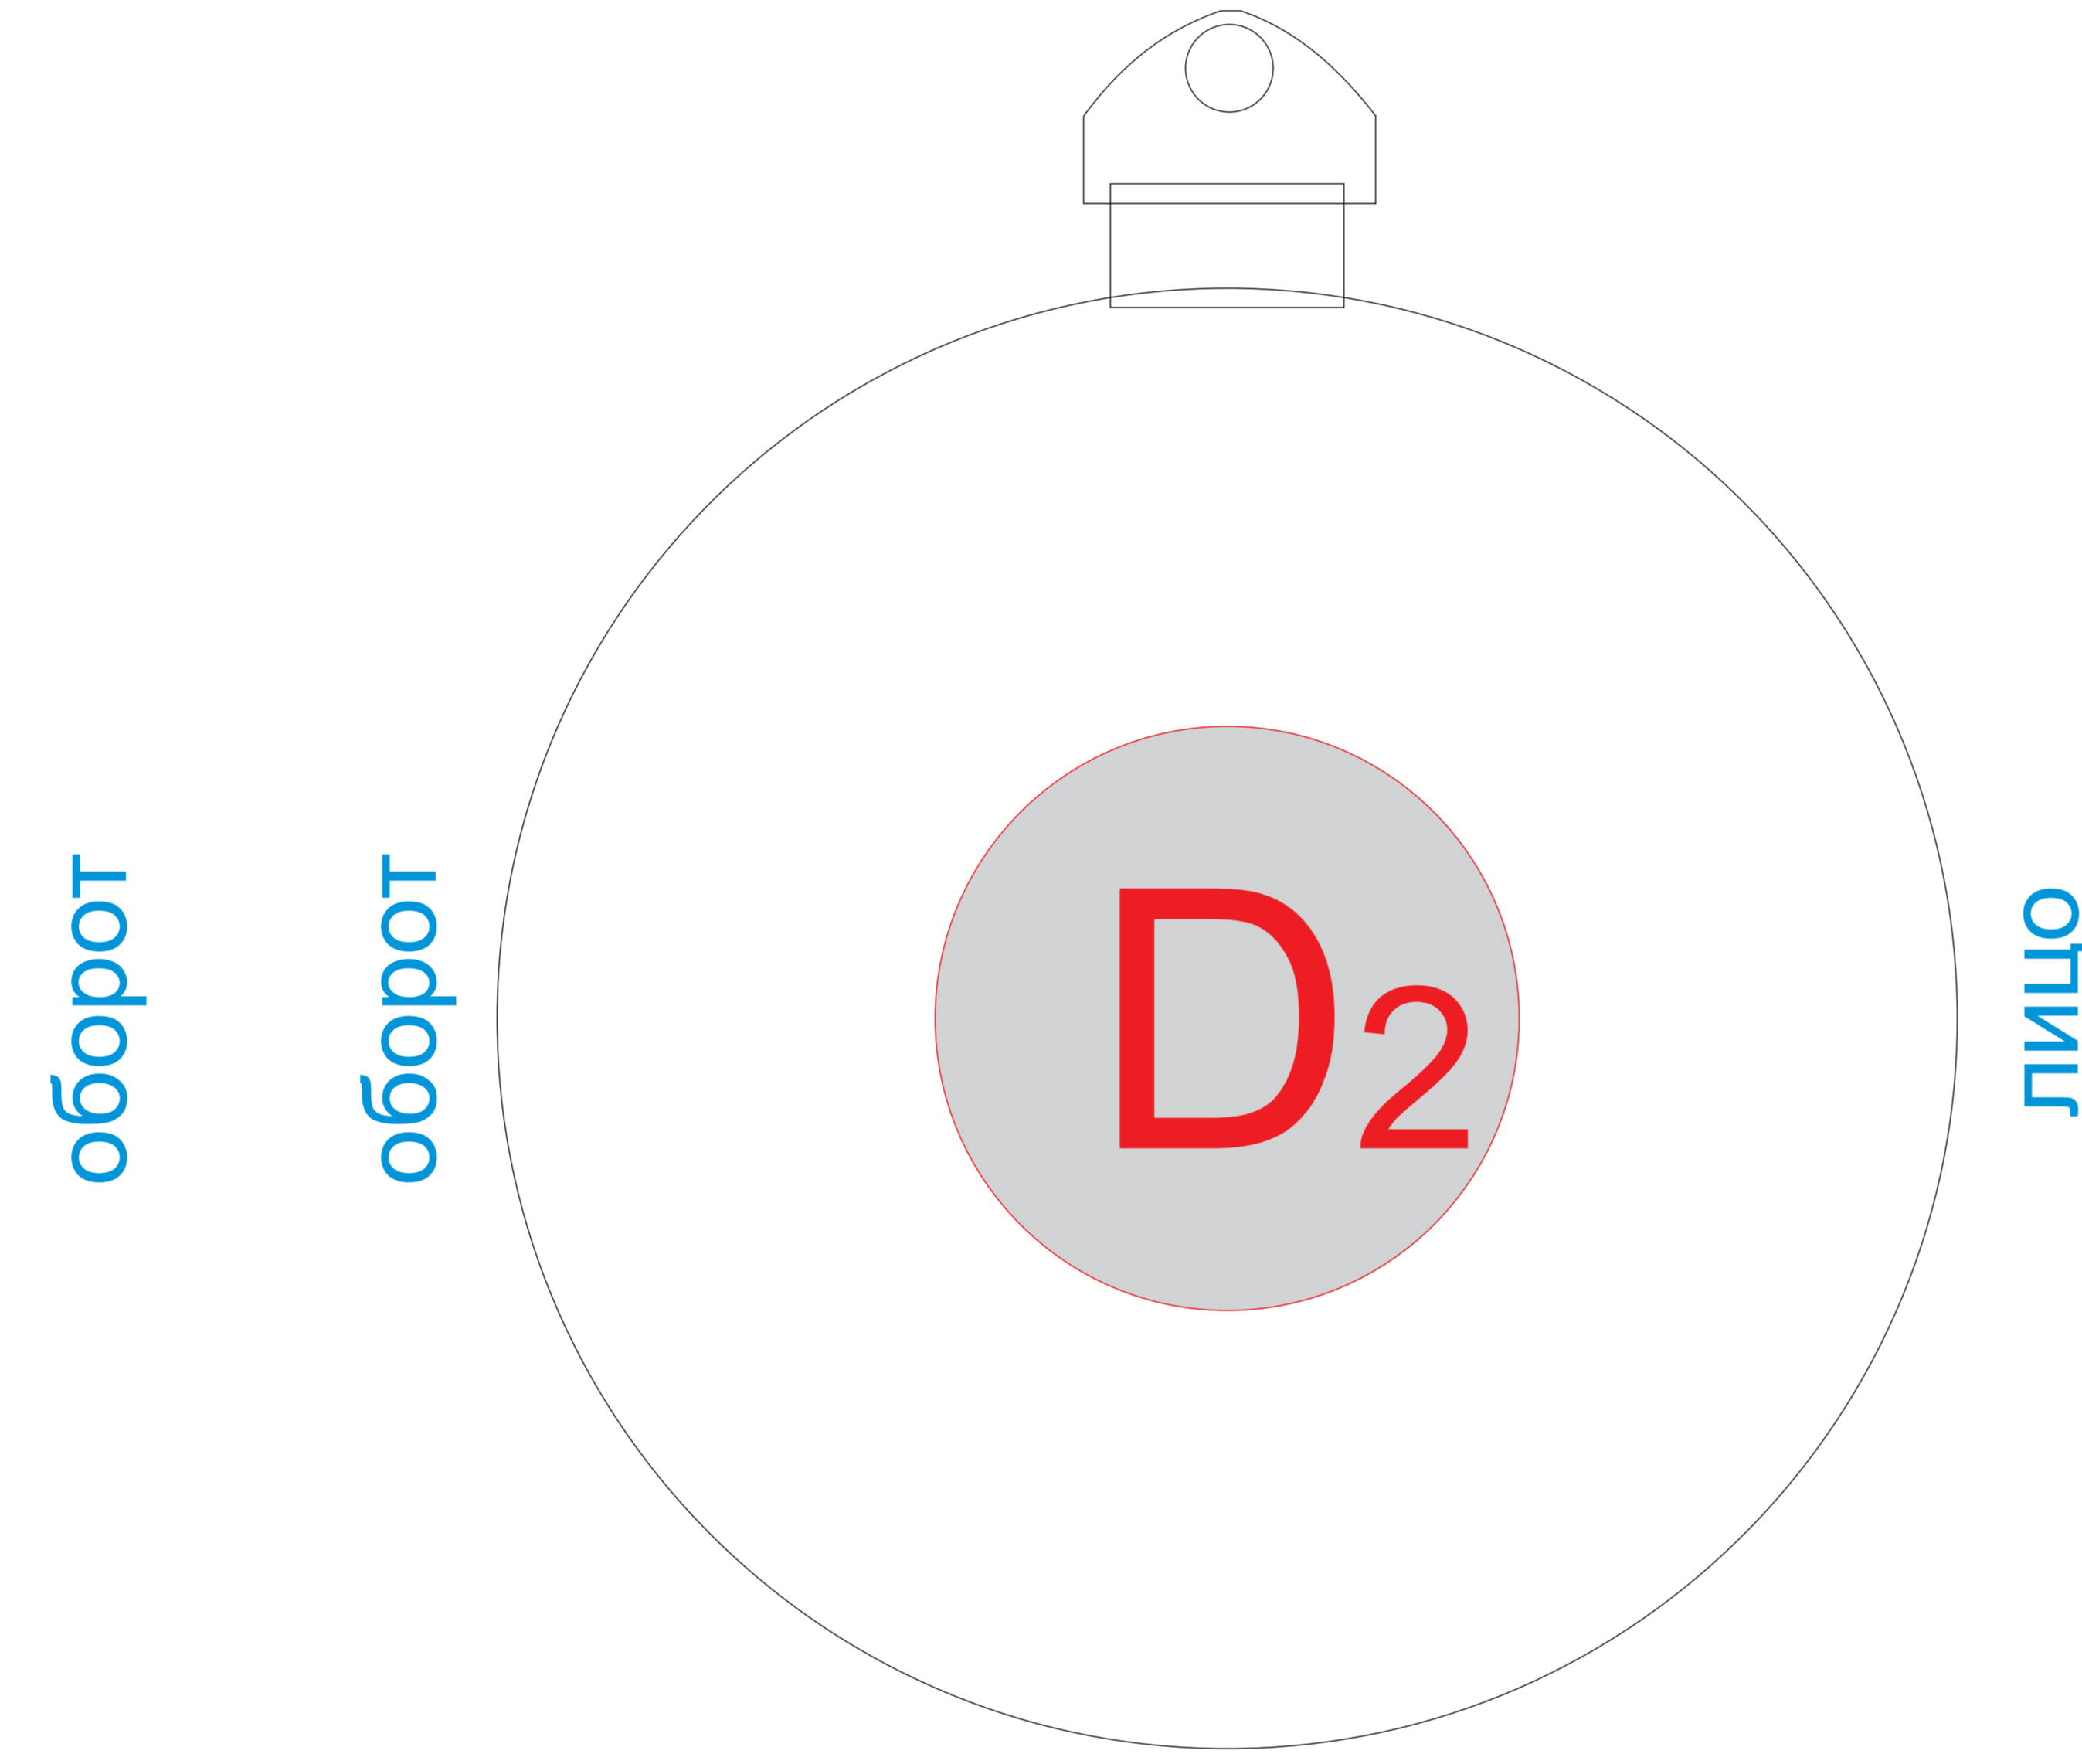

Арт 9374

лицо

оборот

вид сбоку 1

вид сбоку 2

A	Вид нанесения	Макс площадь (Ш*В)
	Термотрансфер	170x30мм

B	Вид нанесения	Макс площадь (Ш*В)
	Термотрансфер	170x110мм

C	Вид нанесения	Макс площадь (Ш*В)
	Термотрансфер	170x200мм

D	Вид нанесения	Макс площадь (Ш*В)
	Термотрансфер	100x100мм

М 1:2