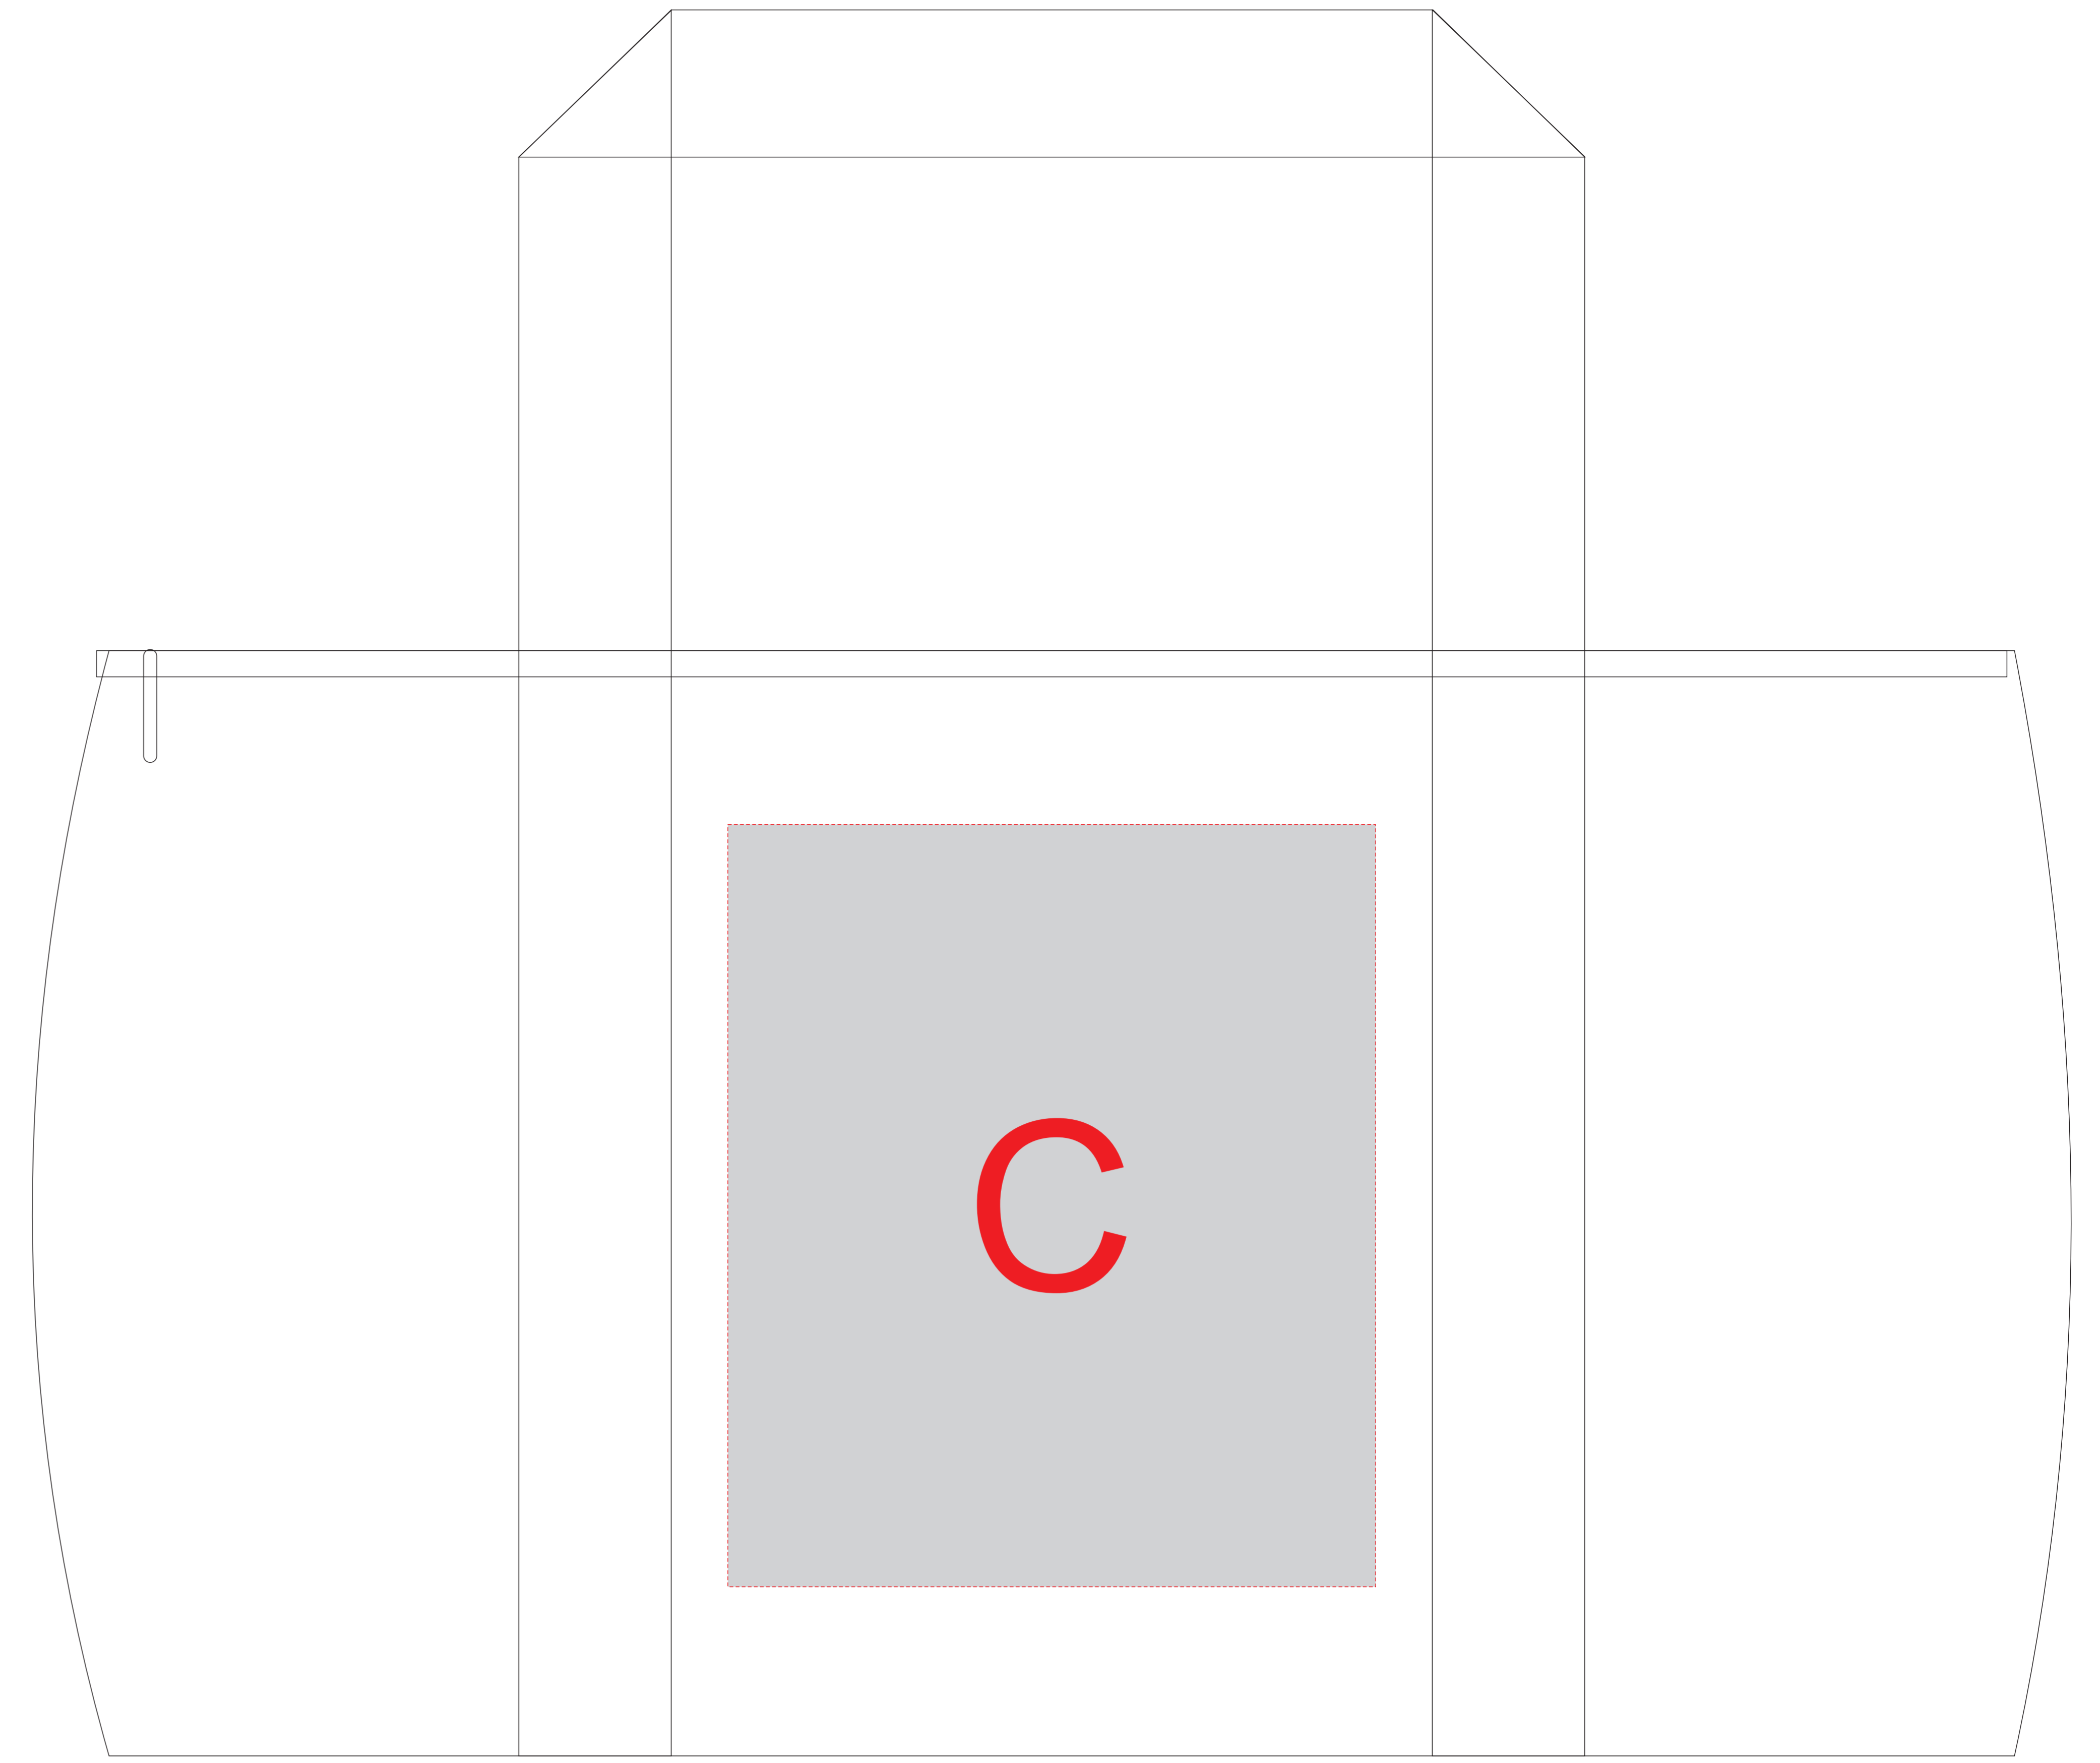

Арт 9374

лицо

оборот

вид сбоку 1

вид сбоку 2

A	Вид нанесения	Макс площадь (Ш*В)
	Термотрансфер	170x30мм

B	Вид нанесения	Макс площадь (Ш*В)
	Термотрансфер	170x110мм

C	Вид нанесения	Макс площадь (Ш*В)
	Термотрансфер	170x200мм

D	Вид нанесения	Макс площадь (Ш*В)
	Термотрансфер	100x100мм

М 1:2