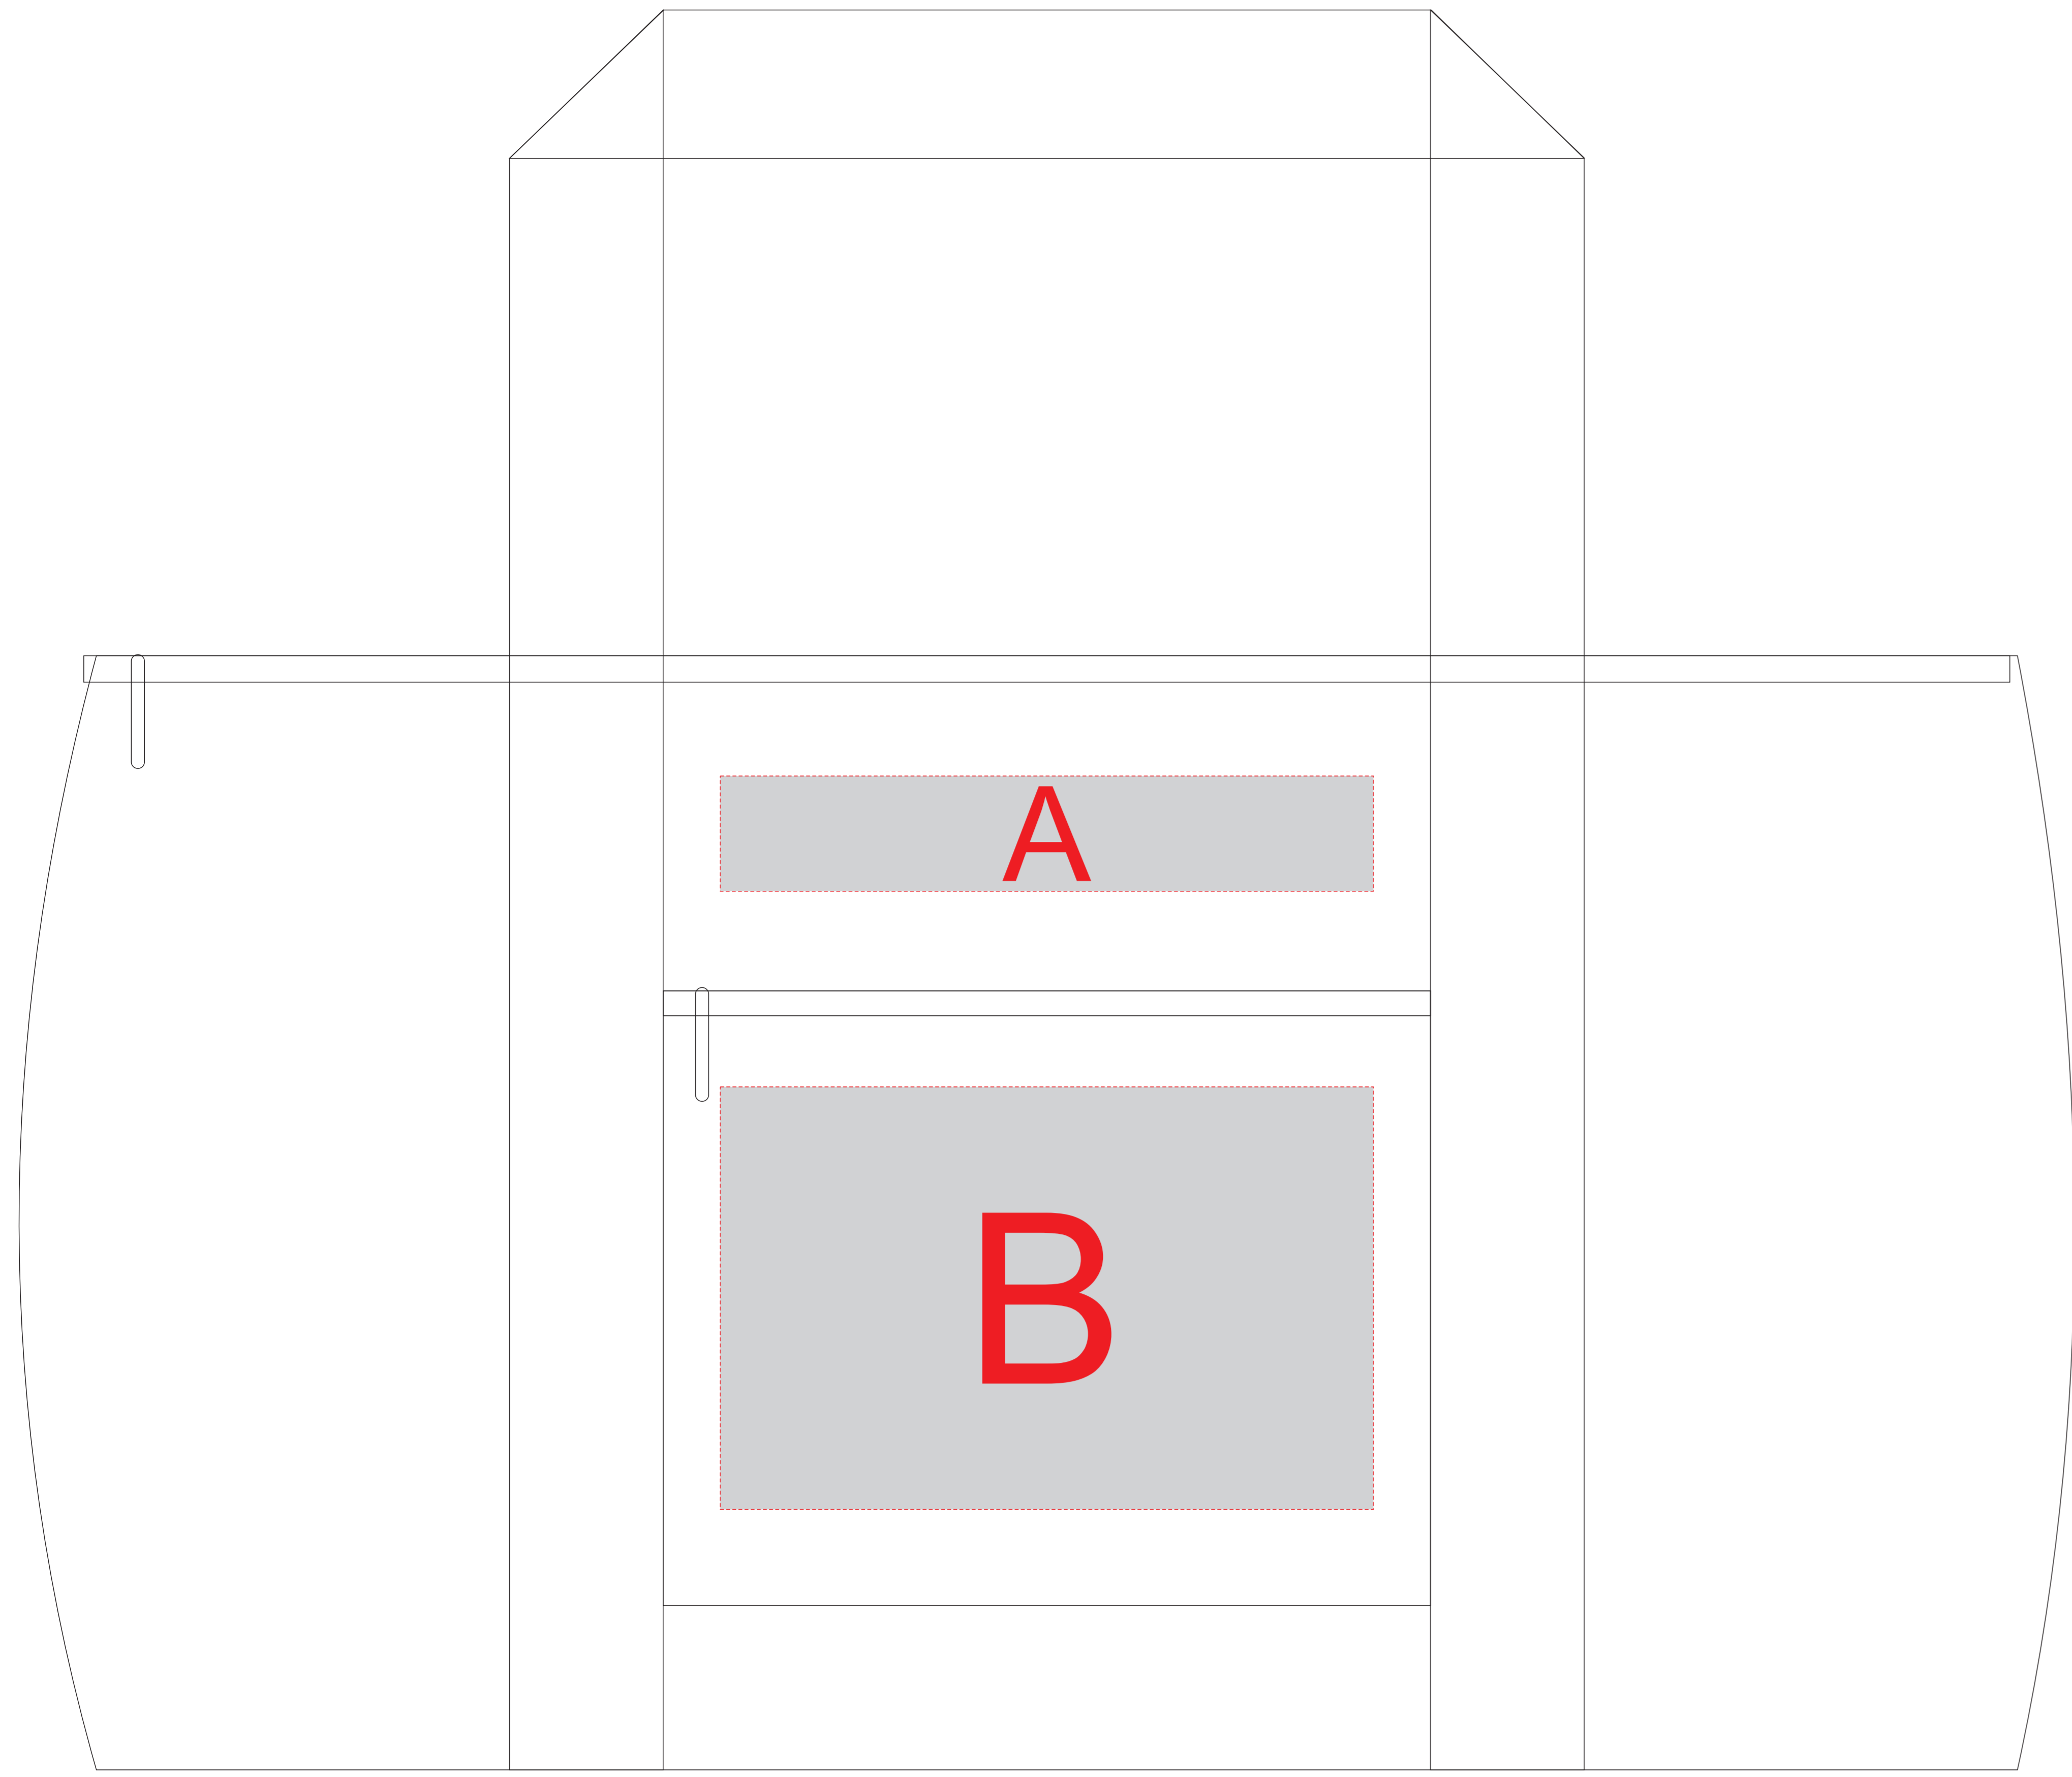

Арт 9374

лицо

оборот

вид сбоку 1

вид сбоку 2

A	Вид нанесения	Макс площадь (Ш*В)
	Термотрансфер	170x30мм

B	Вид нанесения	Макс площадь (Ш*В)
	Термотрансфер	170x110мм

C	Вид нанесения	Макс площадь (Ш*В)
	Термотрансфер	170x200мм

D	Вид нанесения	Макс площадь (Ш*В)
	Термотрансфер	100x100мм

М 1:2