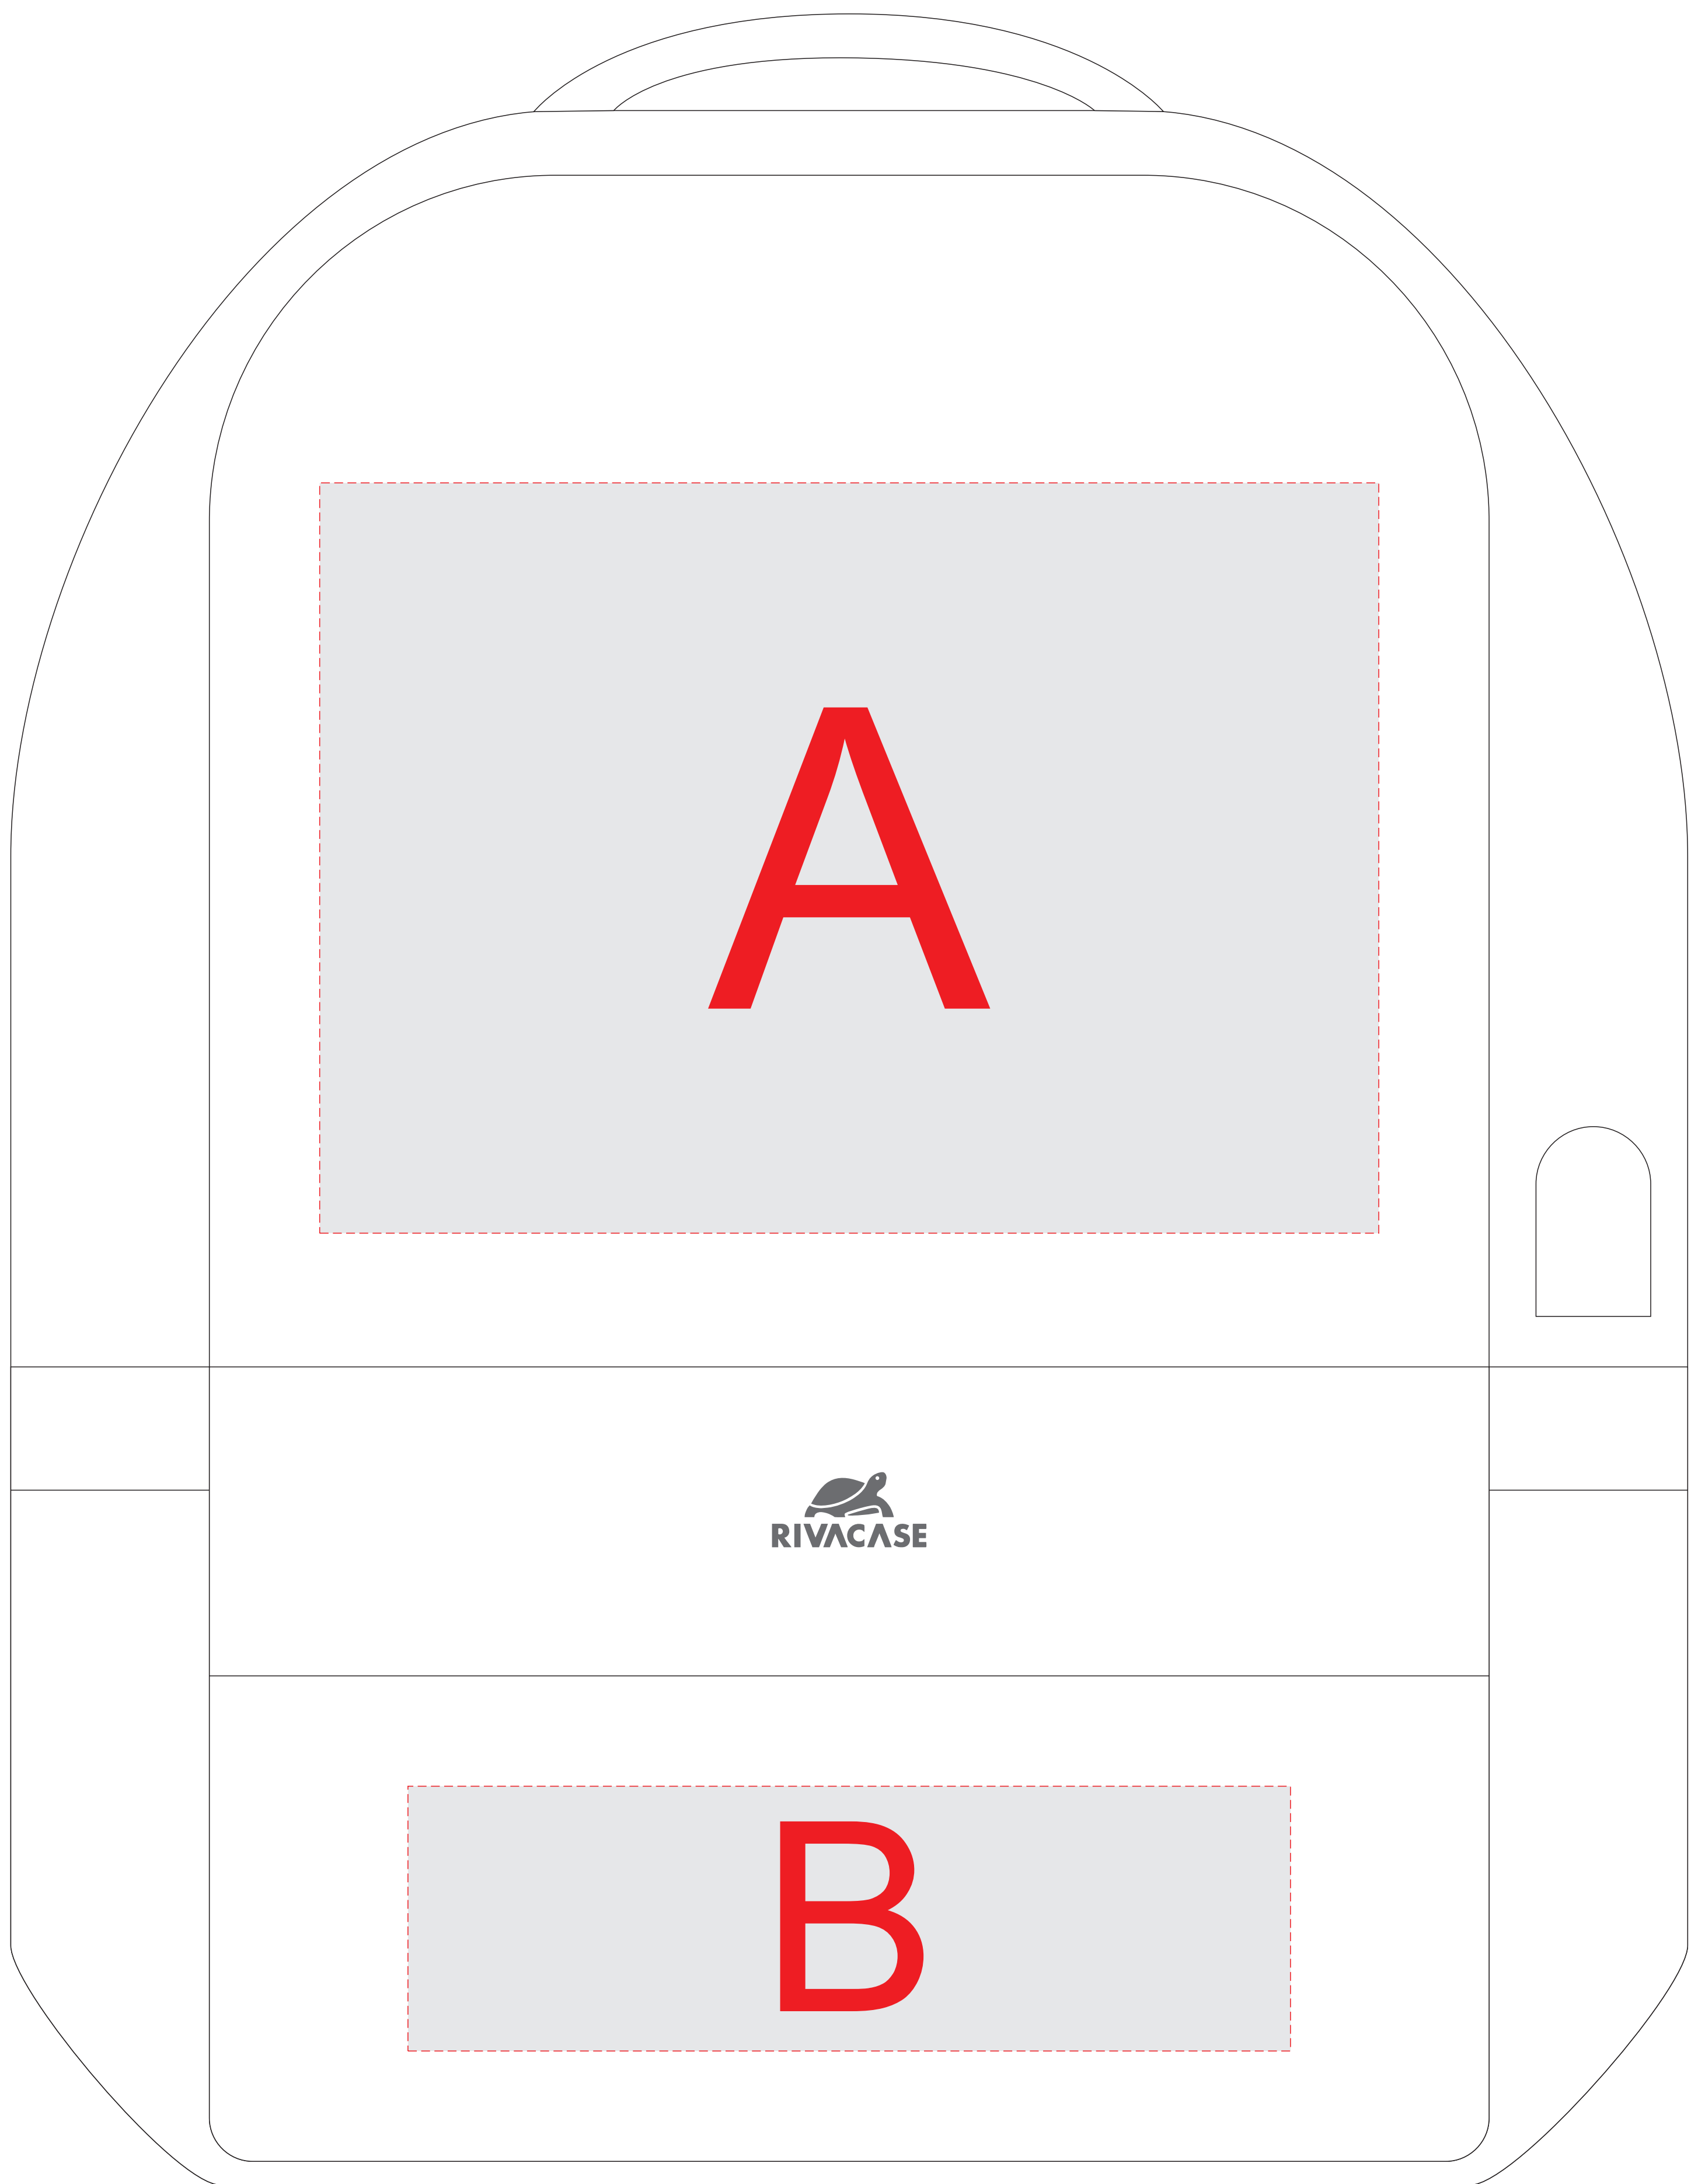

Арт. 94263,94415

A	Вид нанесения	Макс площадь (Ш*В)
	Термотрансфер	240x170мм
B	Вид нанесения	Макс площадь (Ш*В)
	Термотрансфер	200x60мм

Масштаб 1:2