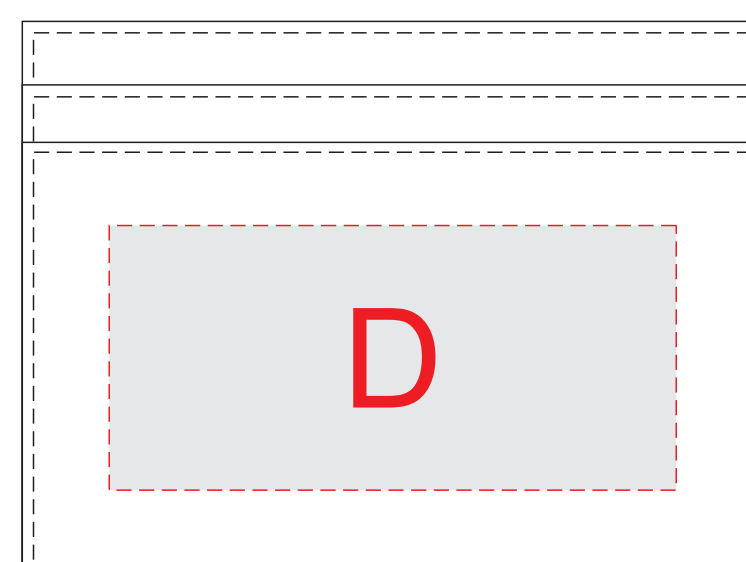

лицо

оборот

вкладыш для карт
нанесение с одной стороны

внутренняя сторона

коробка

A	Вид нанесения	Макс площадь (Ш*В)
	Тиснение	70x20мм
B	Вид нанесения	Макс площадь (Ш*В)
	Тиснение	75x20мм
C	Вид нанесения	Макс площадь (Ш*В)
	Тиснение	70x15мм

D	Вид нанесения	Макс площадь (Ш*В)
	Тиснение	75x35мм
E	Вид нанесения	Макс площадь (Ш*В)
	Шильд спектрум	120x35мм
	Металлстикер	120x35мм
	Цифровая печать (на белой основе)	120x35мм

лицо

коробка