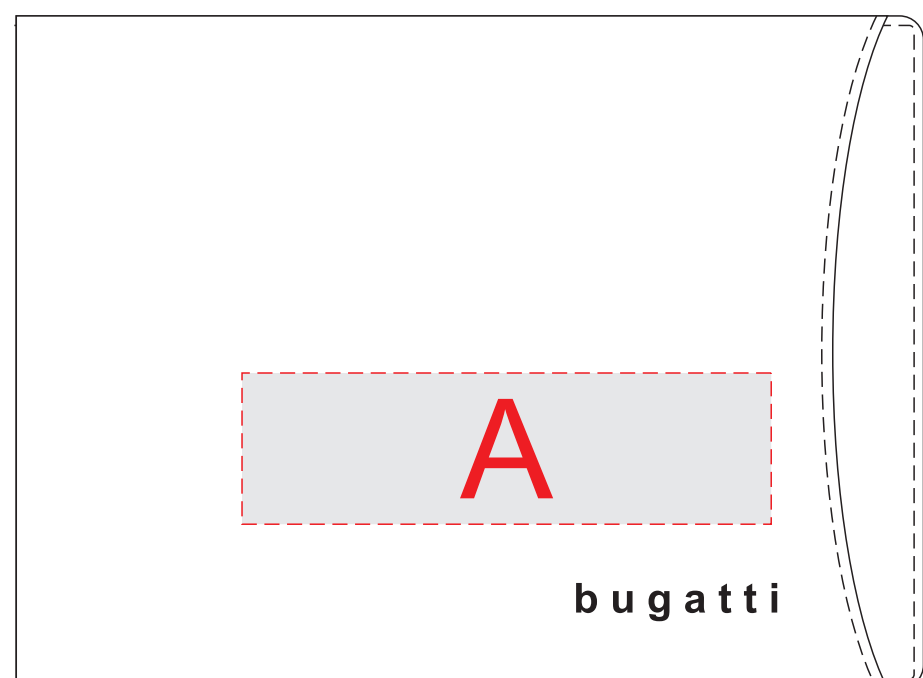

лицо

оборот

вкладыш для карт
нанесение с одной стороны

внутренняя сторона

коробка

A	Вид нанесения	Макс площадь (Ш*В)
	Тиснение	70x20мм
B	Вид нанесения	Макс площадь (Ш*В)
	Тиснение	75x20мм
C	Вид нанесения	Макс площадь (Ш*В)
	Тиснение	70x15мм

D	Вид нанесения	Макс площадь (Ш*В)
	Тиснение	75x35мм
E	Вид нанесения	Макс площадь (Ш*В)
	Шильд спектрум	120x35мм
	Металлстикер	120x35мм
	Цифровая печать (на белой основе)	120x35мм

лицо

коробка