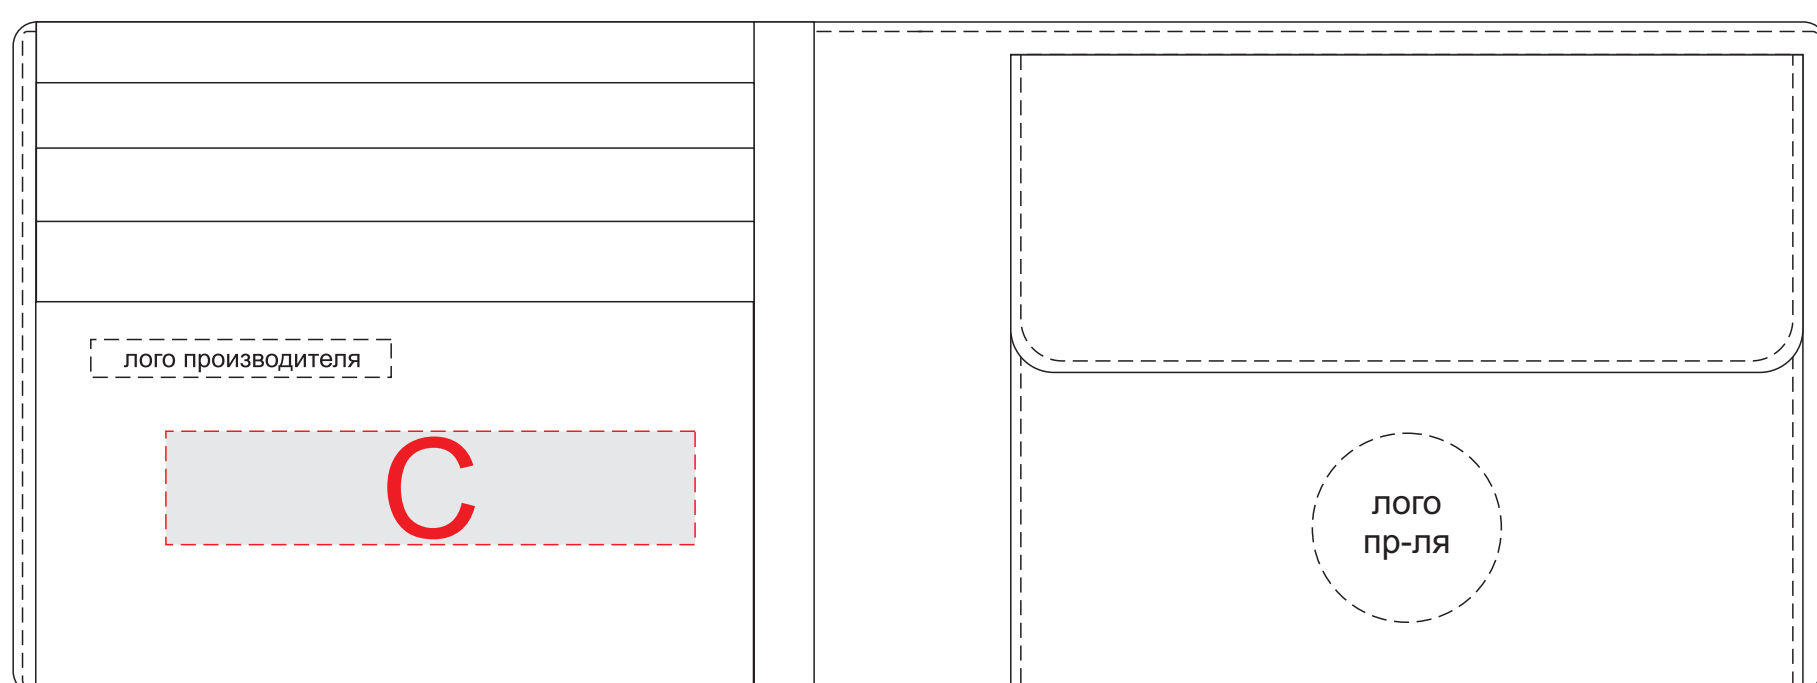

лицо

оборот

вкладыш для карт
нанесение с одной стороны

внутренняя сторона

коробка

A	Вид нанесения	Макс площадь (Ш*В)
	Тиснение	70x20мм
B	Вид нанесения	Макс площадь (Ш*В)
	Тиснение	75x20мм
C	Вид нанесения	Макс площадь (Ш*В)
	Тиснение	70x15мм

D	Вид нанесения	Макс площадь (Ш*В)
	Тиснение	75x35мм
E	Вид нанесения	Макс площадь (Ш*В)
	Шильд спектрум	120x35мм
	Металлстикер	120x35мм
	Цифровая печать (на белой основе)	120x35мм

лицо

коробка