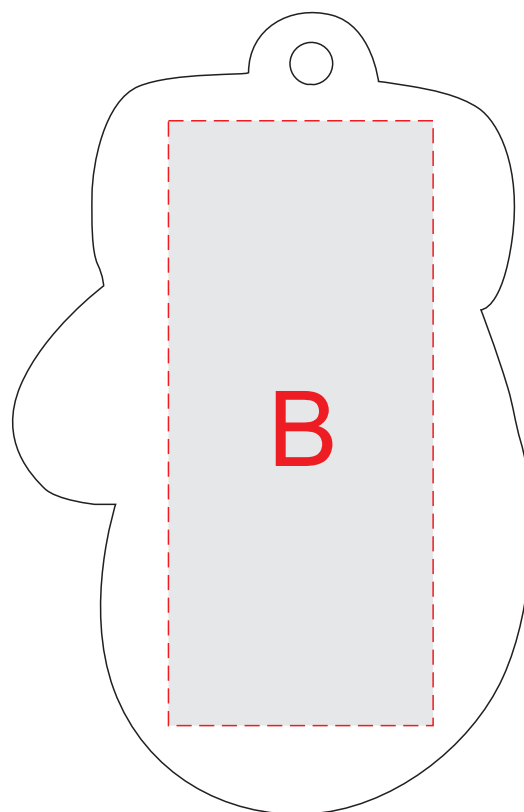

лицо

оборот

A	Вид нанесения	Макс площадь (Ш*В)
	Гравировка	40x13мм
B	Вид нанесения	Макс площадь (Ш*В)
	Гравировка	35x80мм