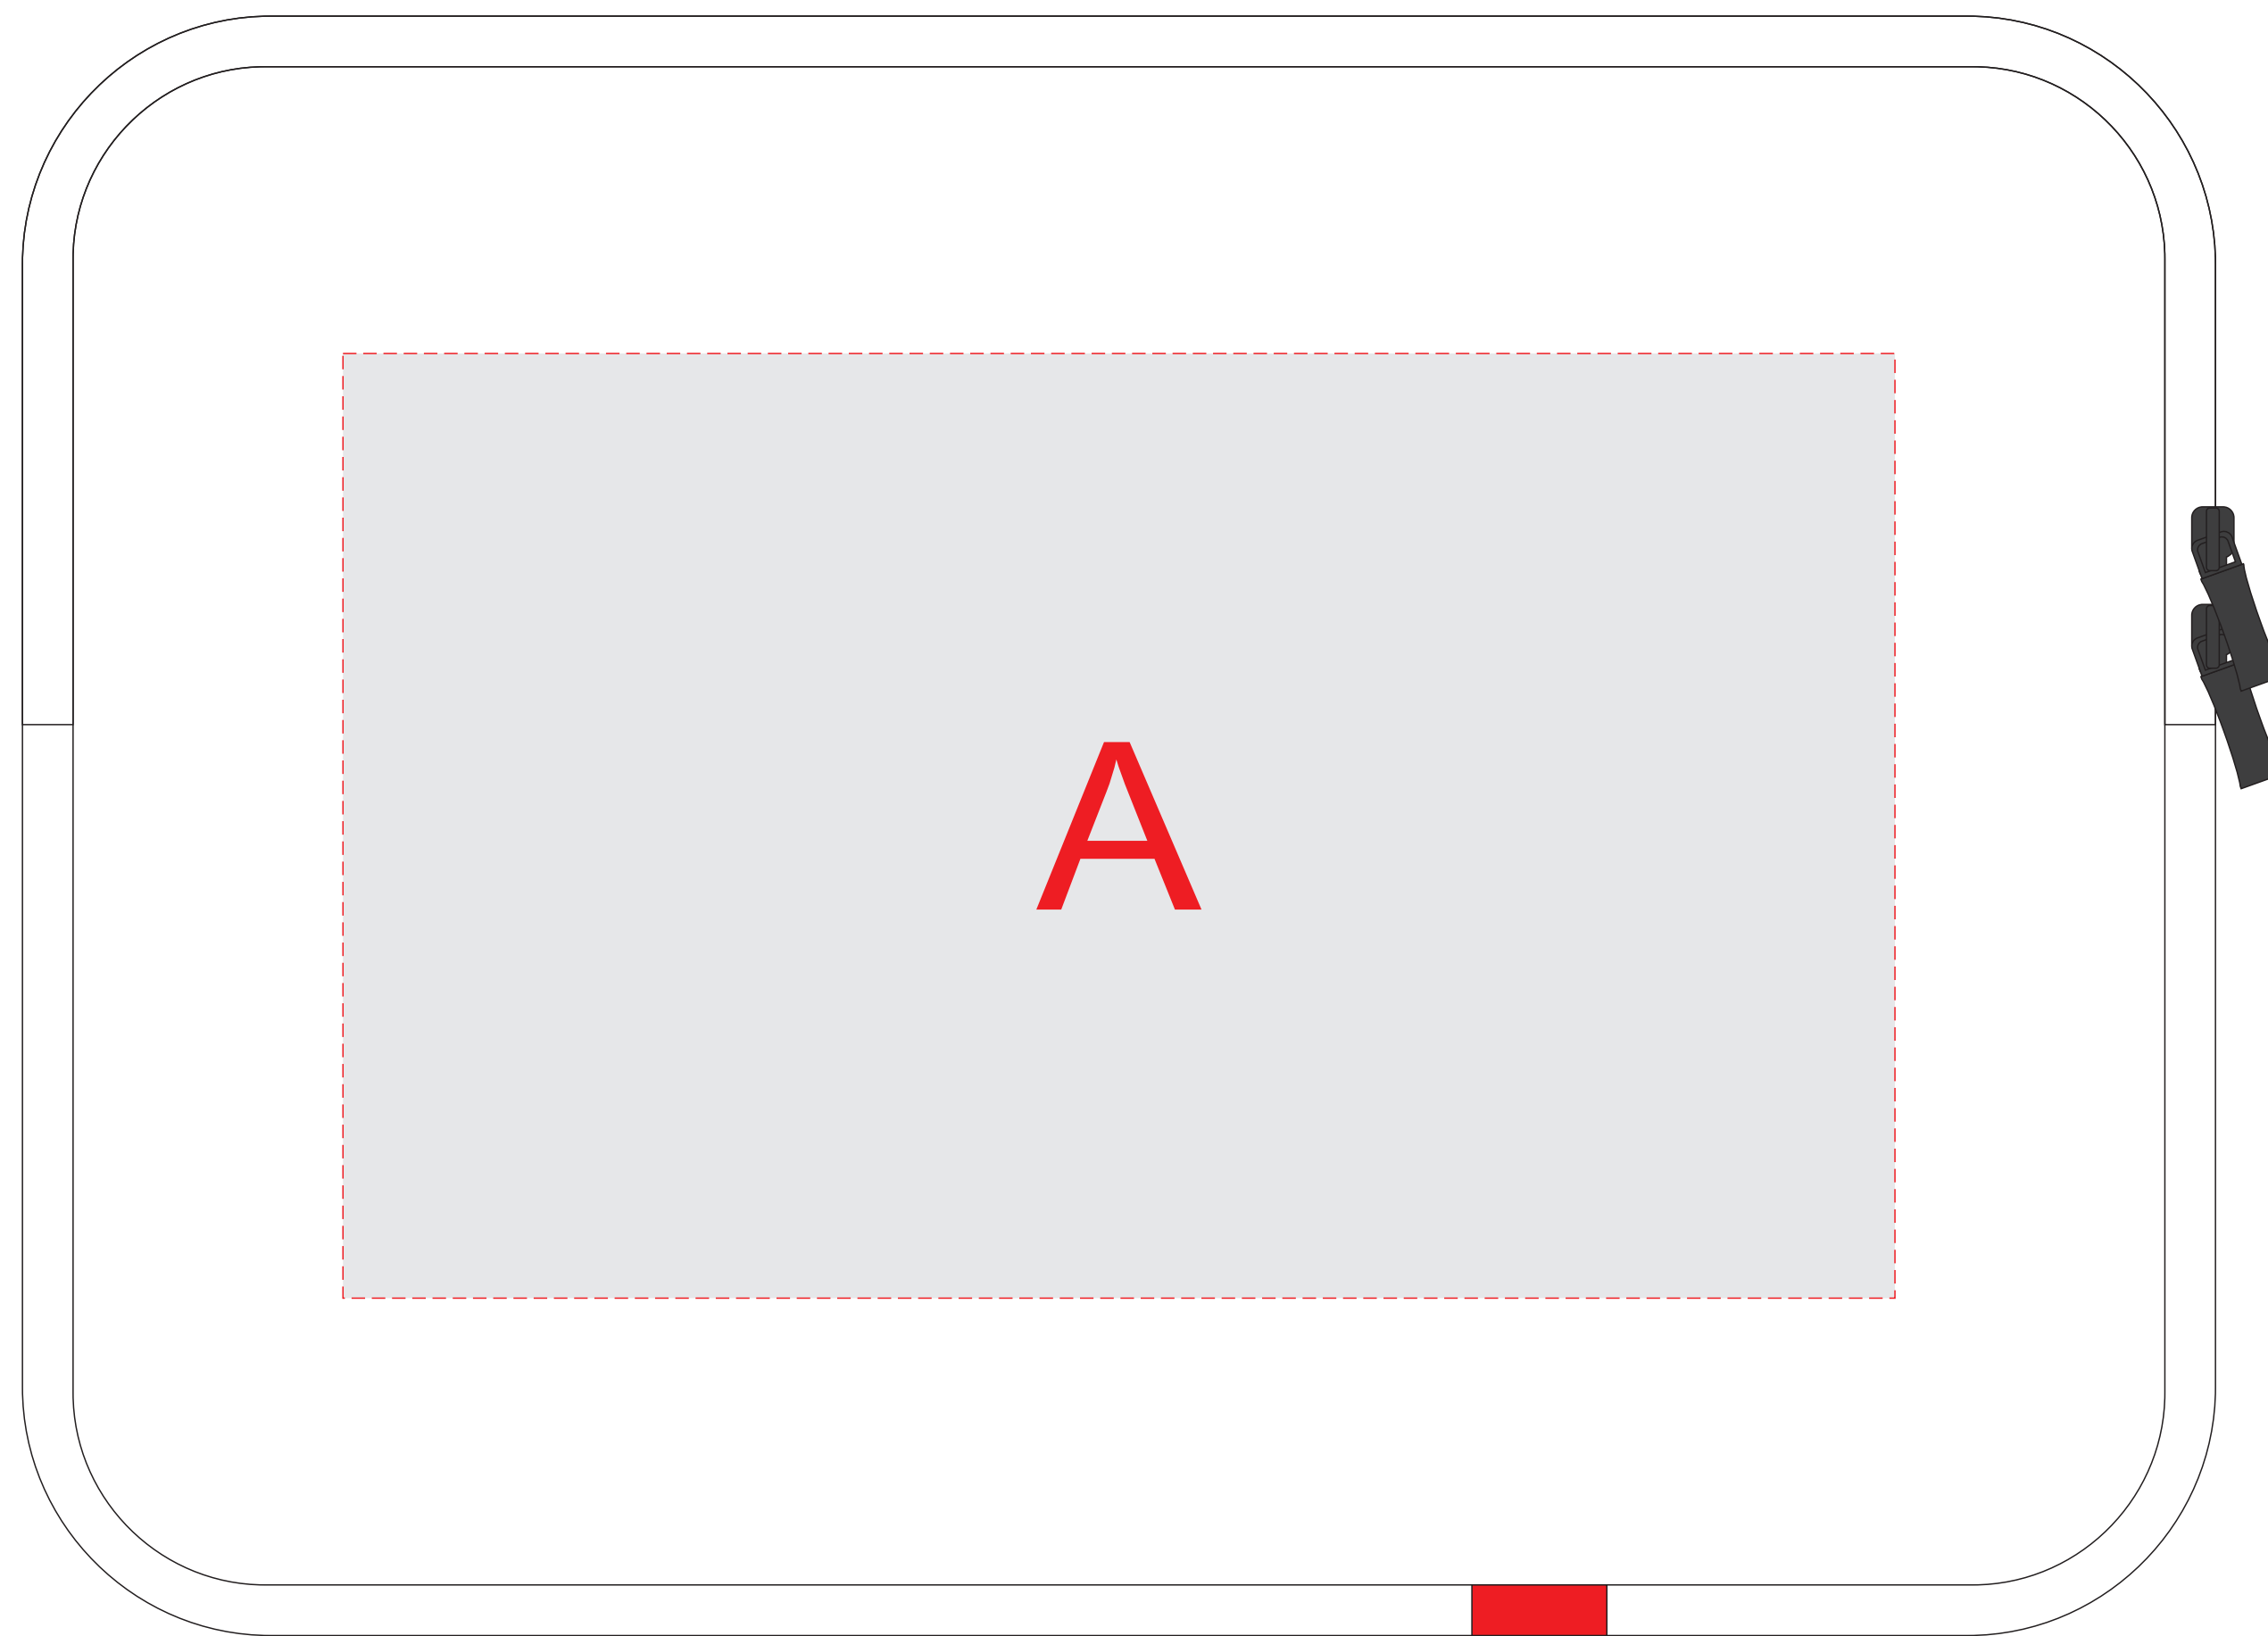

Арт. 94312,94313

нанесение возможно с обеих сторон

A	Вид нанесения	Макс площадь (Ш*В)
	Термотрансфер	230x140мм

масштаб 1:2