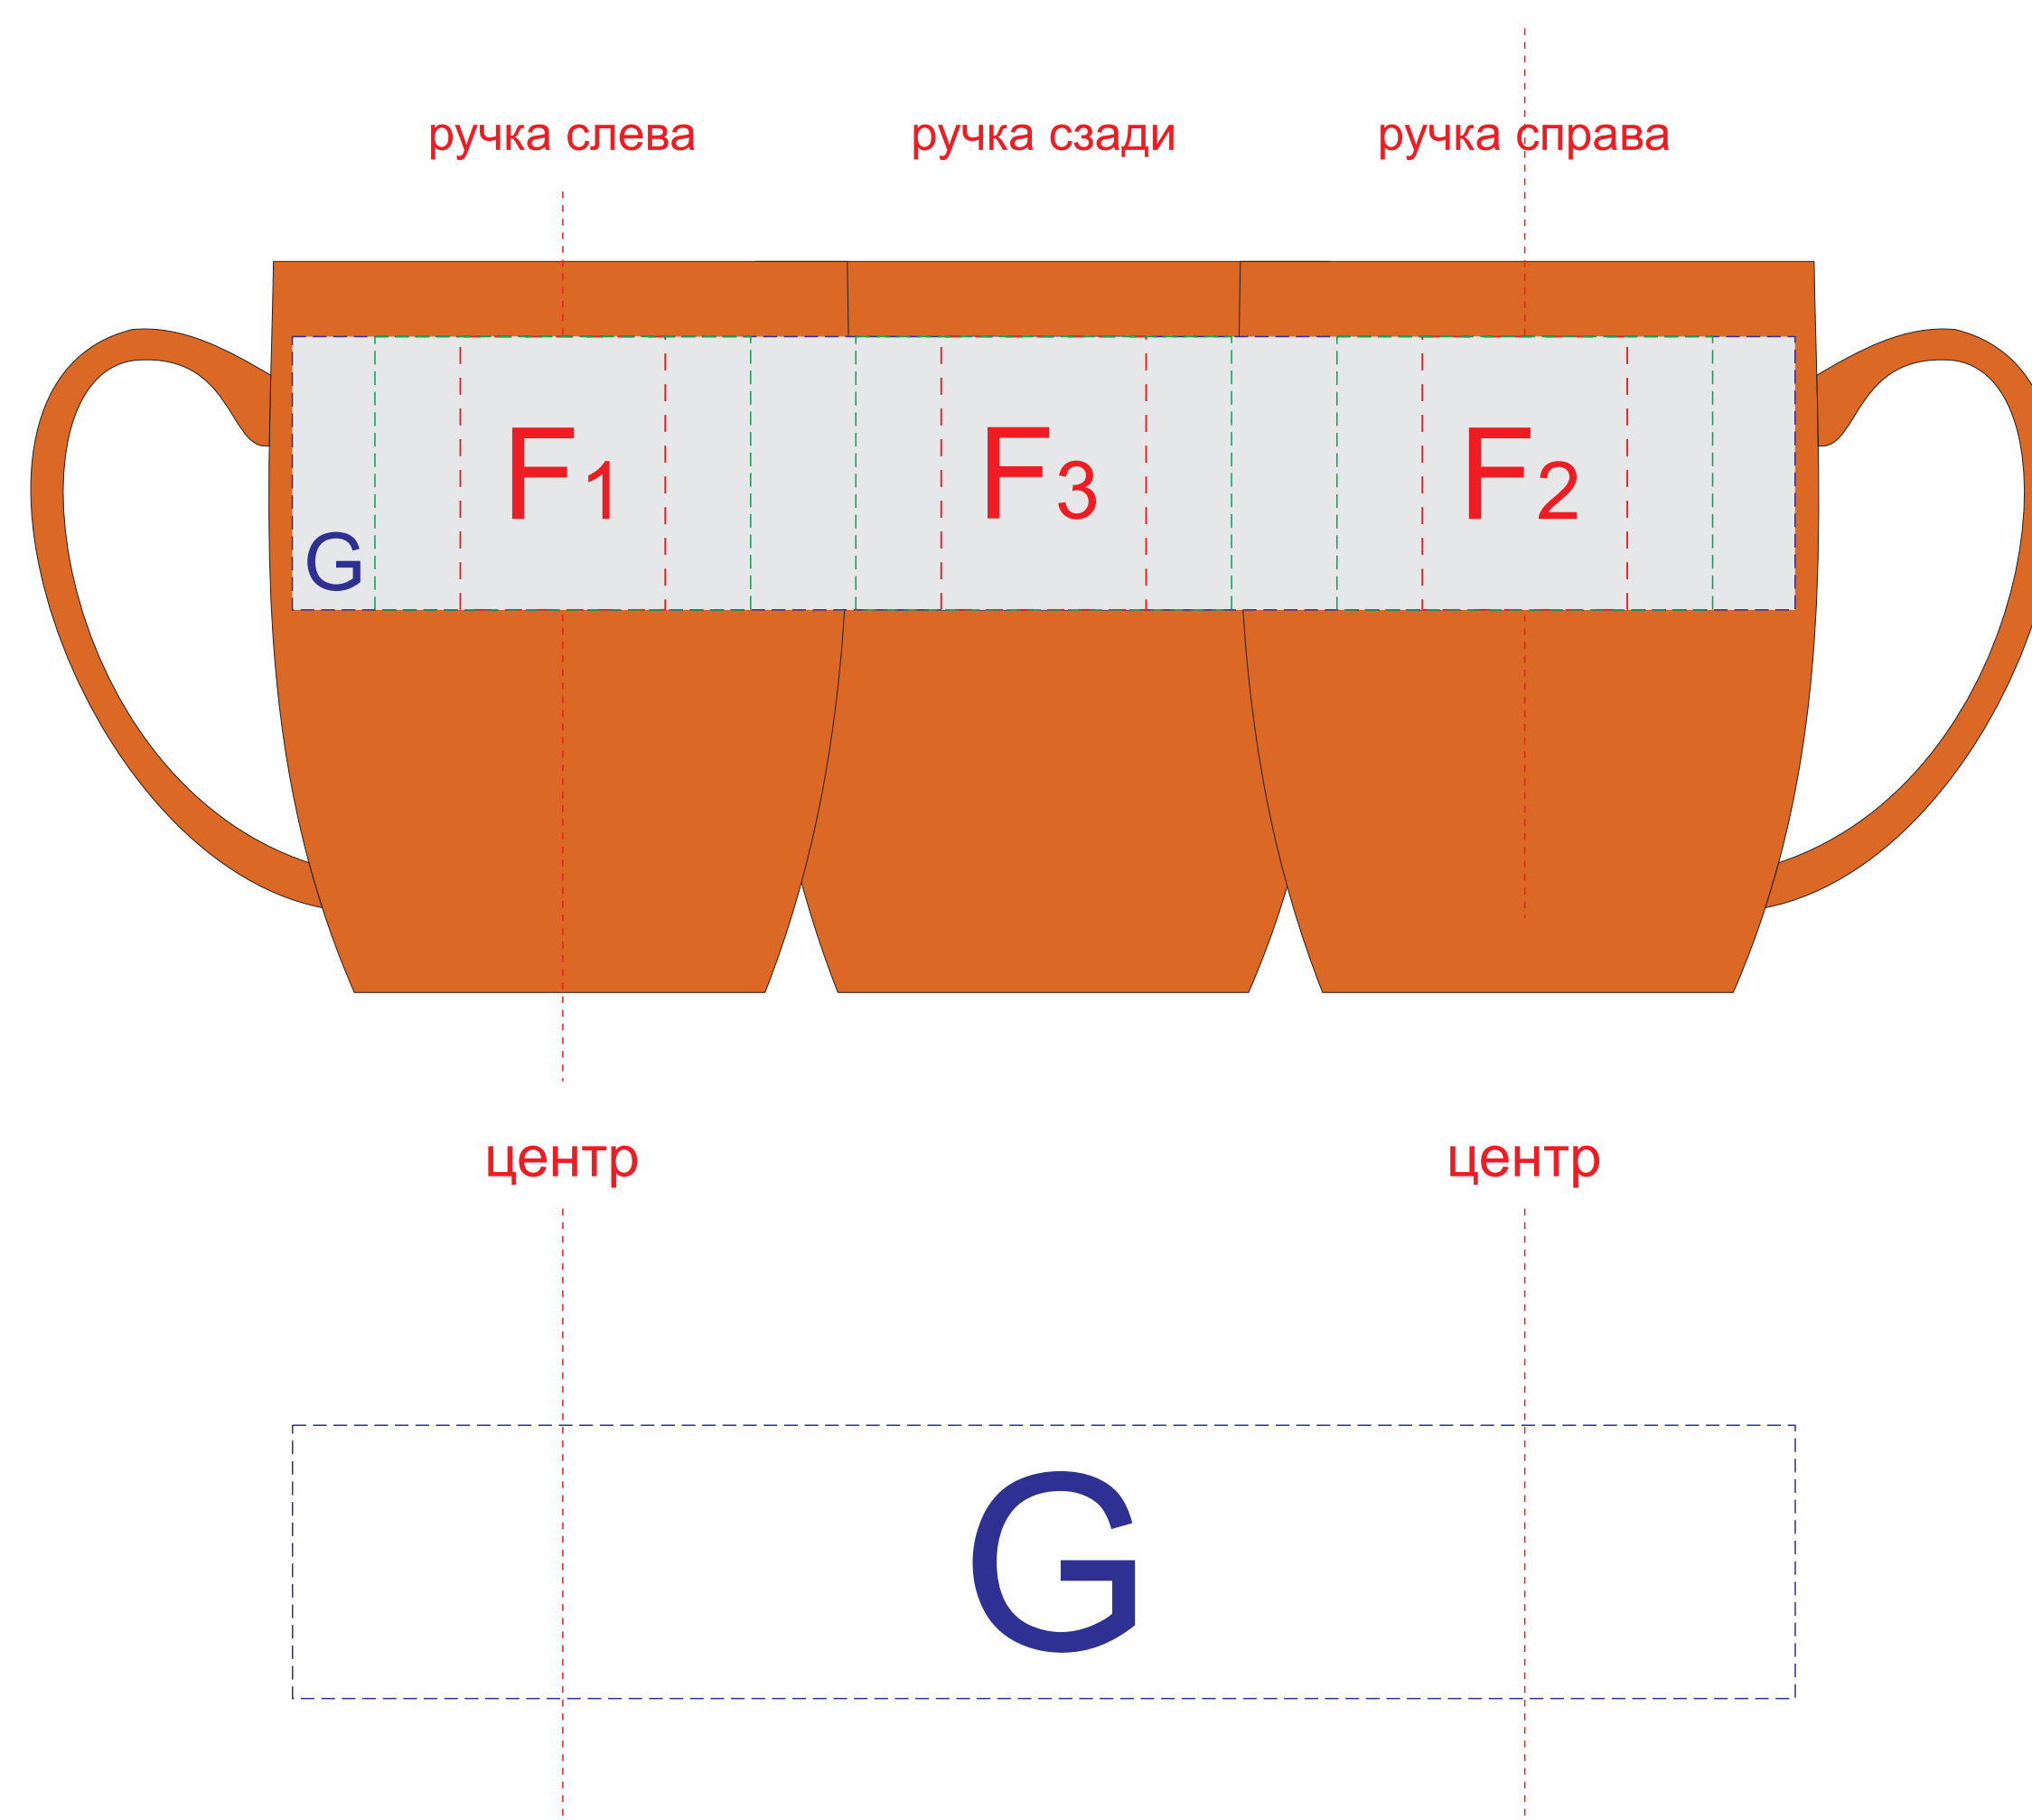

крышка коробки

лицо

оборот

Внимание! Тампопечать возможна в 1 цвет - черной, серебряной или золотой краской.  
Трафаретная печать возможна в 1 цвет - белой, черной или серебряной краской.

<b>B</b>	Вид нанесения	Макс площадь (Ш*В)
	Тиснение	95x95мм
	Уф-печать	125x190мм
	Трафаретная печать 1+0	90x160мм

<b>A</b>	Вид нанесения	Макс площадь (Ш*В)
	Тампопечать 1+0	35x35мм
	Трафаретная печать 1+0	230x230мм
	Тиснение	60x60мм
	Цифровая печать на белой основе	280x275мм
	Шильд спектрум	150x150мм

<b>C</b>	Вид нанесения	Макс площадь (Ш*В)
	Тампопечать	35x6мм
	Уф-печать	35x6мм

<b>D</b>	Вид нанесения	Макс площадь (Ш*В)
	Уф-печать	85x7мм

<b>E</b>	Вид нанесения	Макс площадь (Ш*В)
	Уф-печать	115x7мм

<b>F</b>	Вид нанесения	Макс площадь (Ш*В)
	Гравировка	30x40мм
	Гравировка XL	55x40мм

<b>G</b>	Вид нанесения	Макс площадь (Ш*В)
	Круговая гравировка	220x40мм