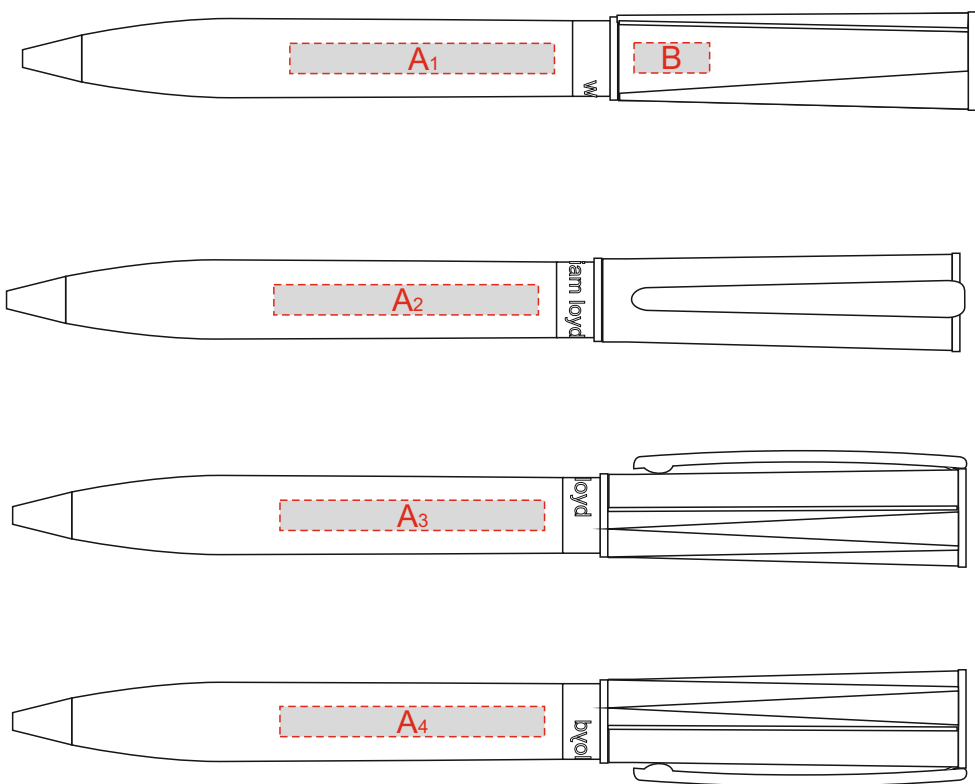

Арт 30093

гравировка золото

А	Вид нанесения	Макс площадь (Ш*В)
	Гравировка	45x4мм

В	Вид нанесения	Макс площадь (Ш*В)
	Гравировка	10x4мм

С	Вид нанесения	Макс площадь (Ш*В)
	Шильд спектр	30x50мм