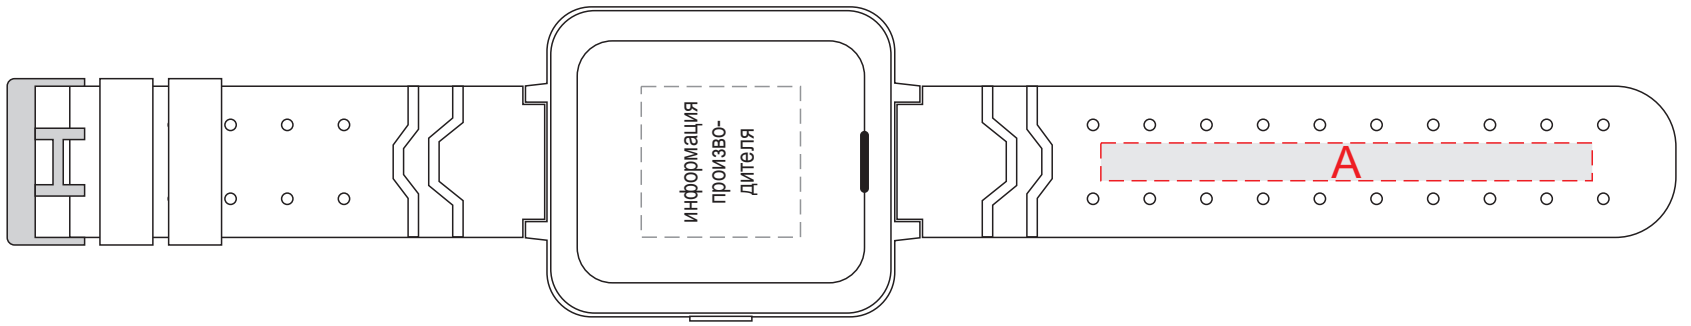

внутренняя сторона часов

A	Вид нанесения	Макс площадь (Ш*В)
	Гравировка	65x5мм

внутренняя сторона часов