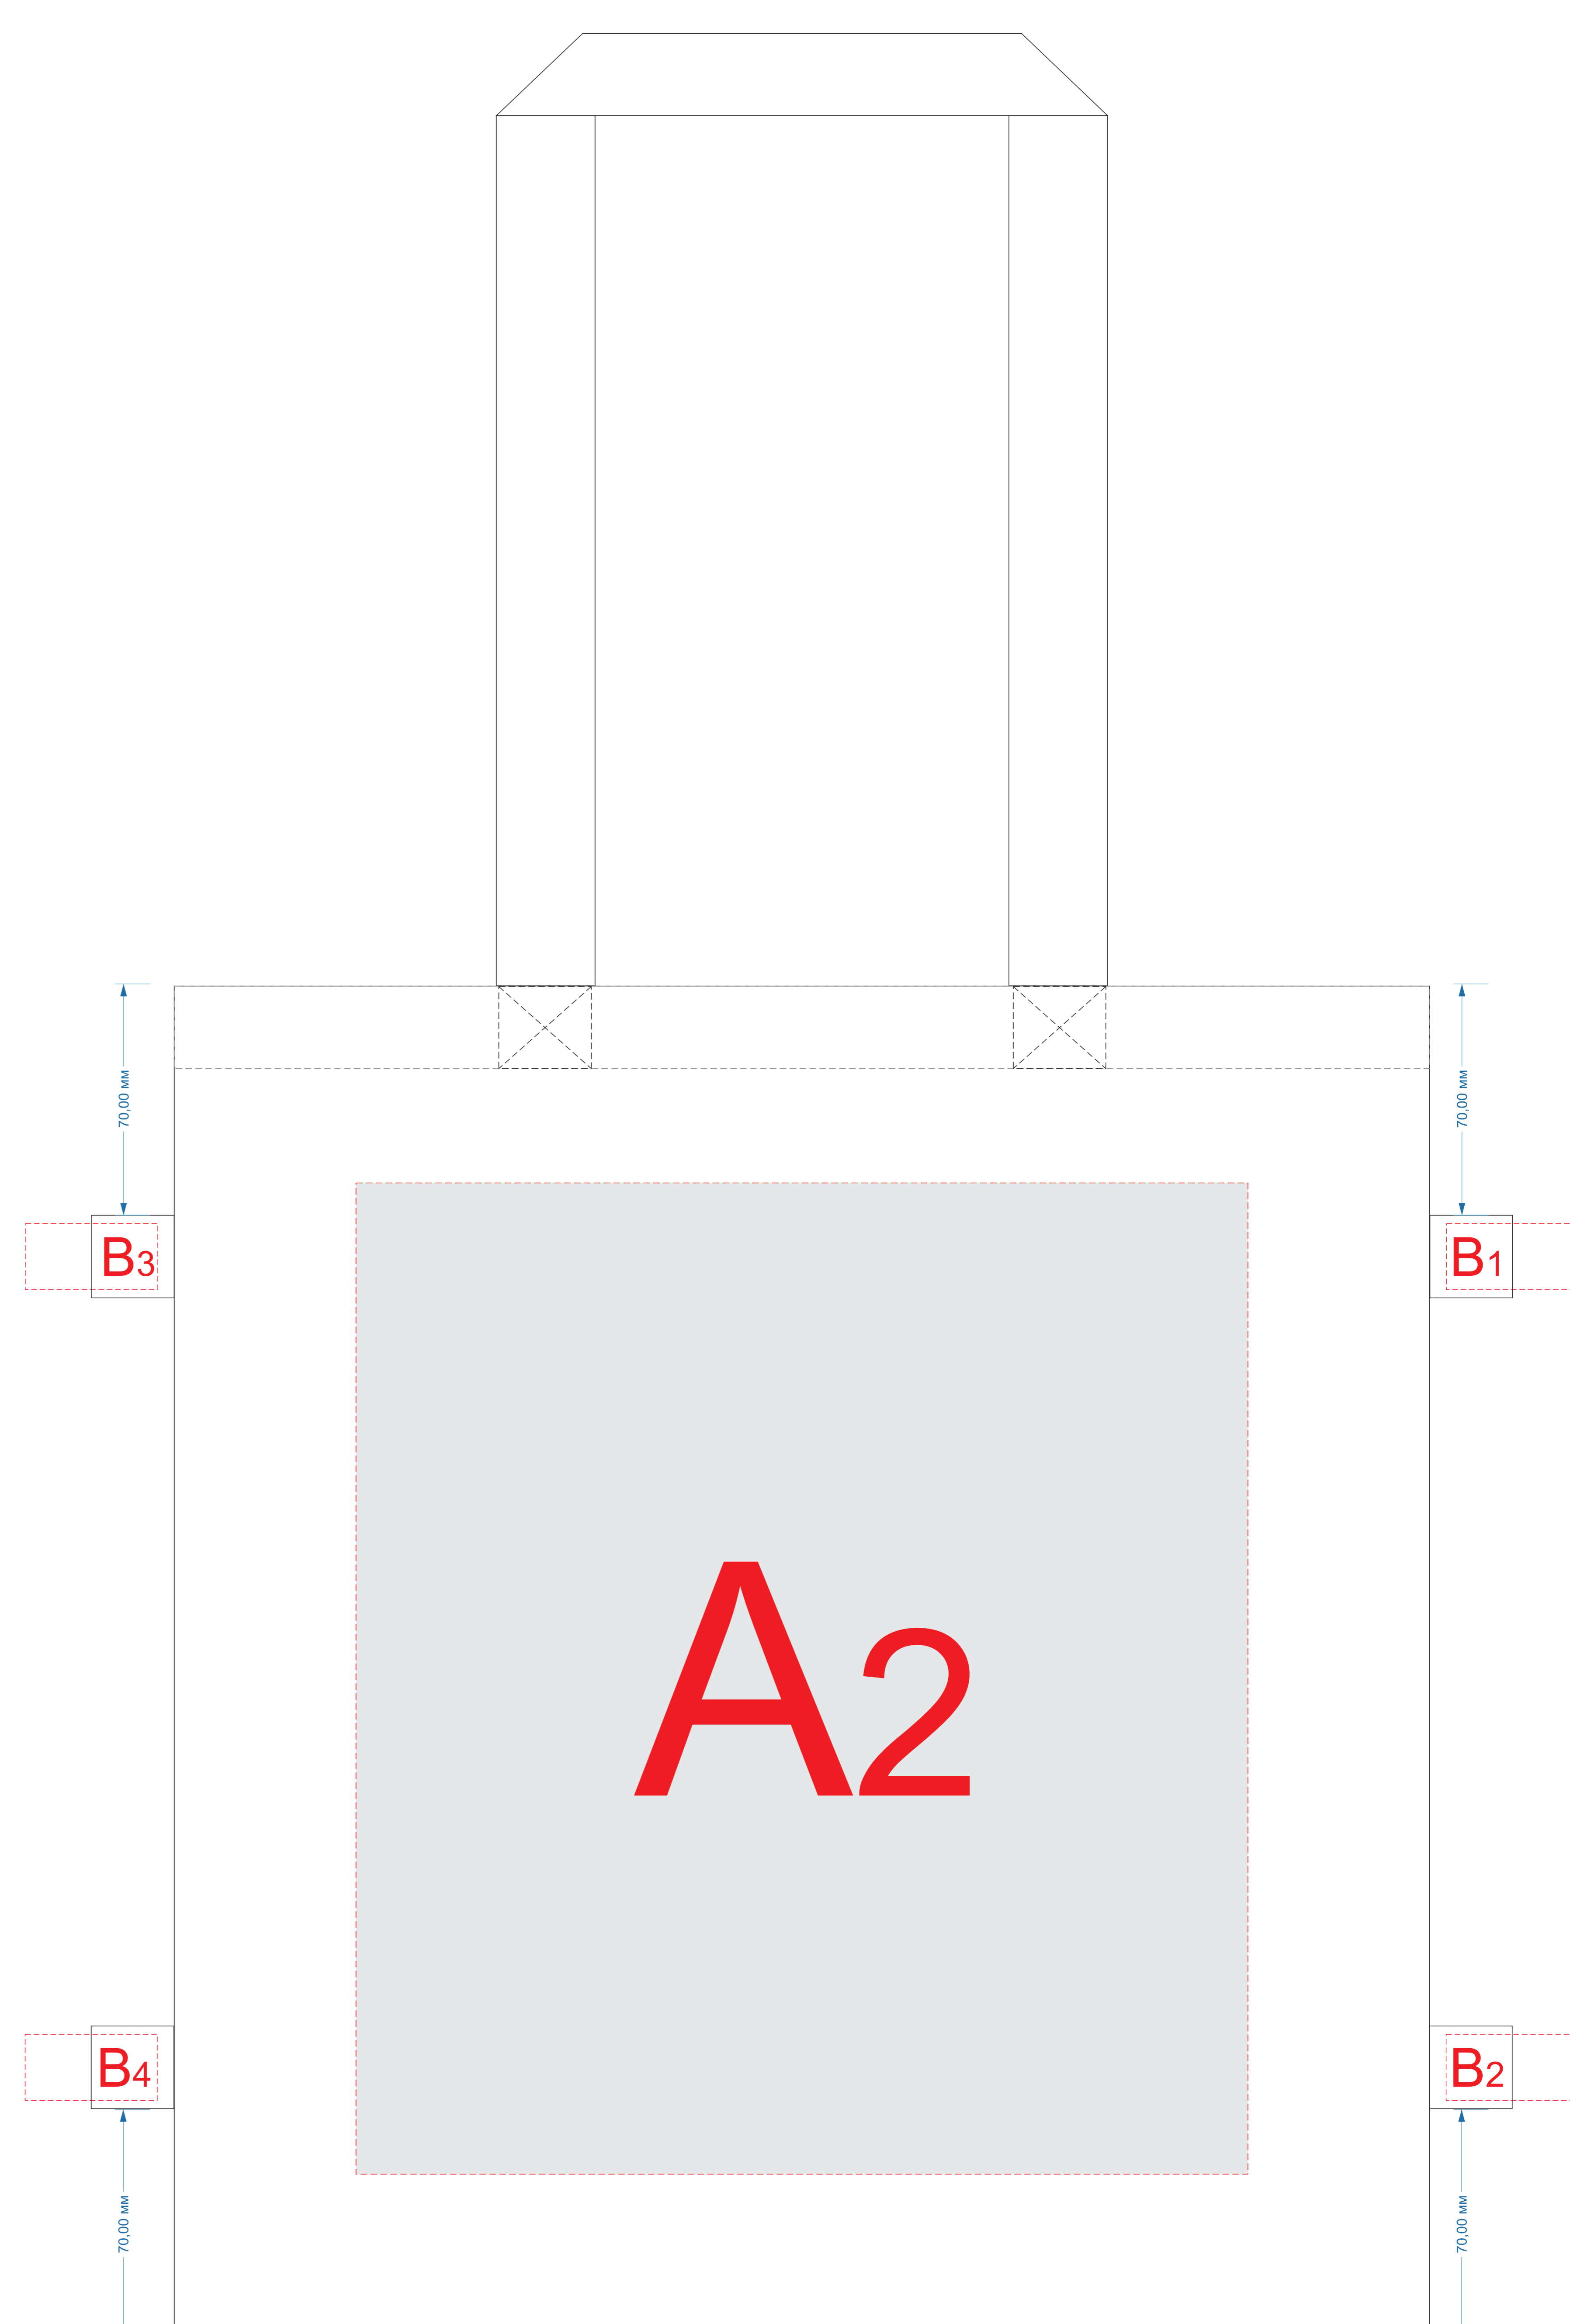

сторона 1

сторона 2

A	Вид нанесения	Макс площадь (Ш*В)
	Трафаретная печать (1+0)	250x300мм
	Трафаретная печать (4+0)	270x300мм
	Текстильный принтер	250x250мм
	Термотрансфер	270x300мм
	Вышивка	250x230мм

лейбл

Внимание! Печать на лейбле возможна только с одной стороны.

B	Вид нанесения	Макс площадь (Ш*В)
	Лейбл пришивной (фоновая запечатка)	70x31мм
Лейбл пришивной (для текста и логотипов)	40x20мм	

масштаб 1:2