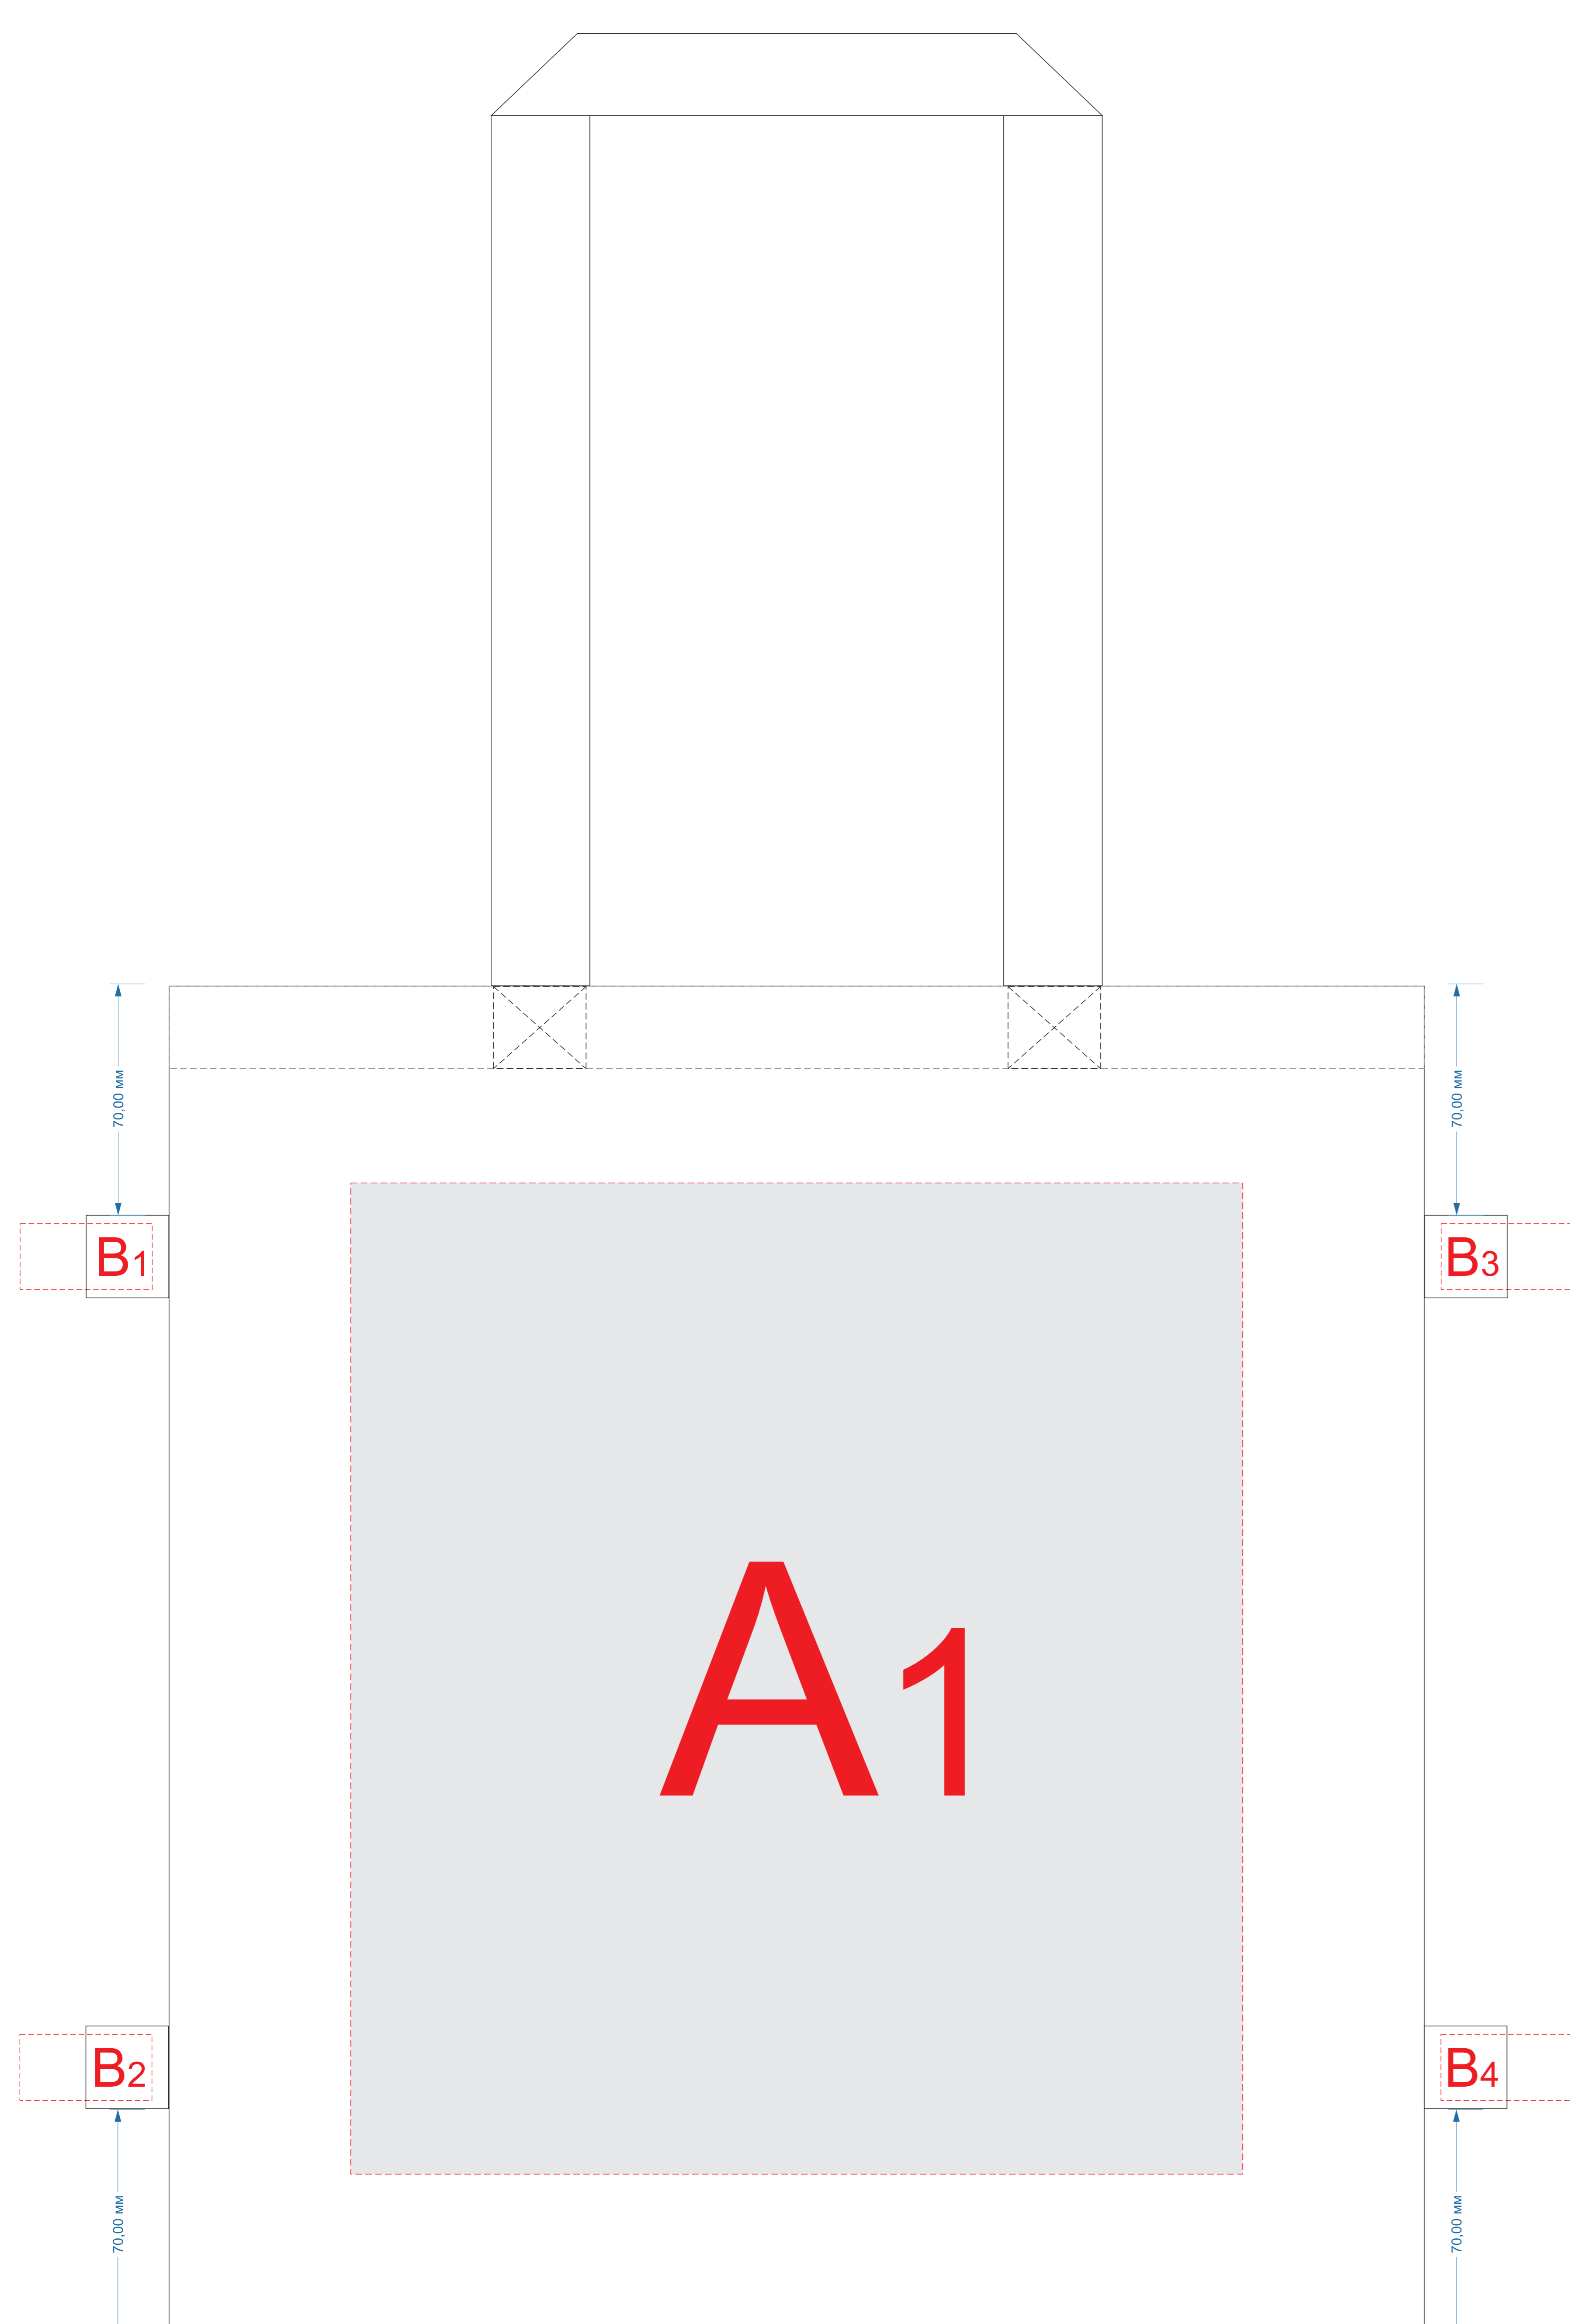

сторона 1

сторона 2

A	Вид нанесения	Макс площадь (Ш*В)
	Трафаретная печать (1+0)	250x300мм
	Трафаретная печать (4+0)	270x300мм
	Текстильный принтер	250x250мм
	Термотрансфер	270x300мм
	Вышивка	250x230мм

лейбл

Внимание! Печать на лейбле возможна только с одной стороны.

B	Вид нанесения	Макс площадь (Ш*В)
	Лейбл пришивной (фоновая запечатка)	70x31мм
Лейбл пришивной (для текста и логотипов)	40x20мм	

масштаб 1:2