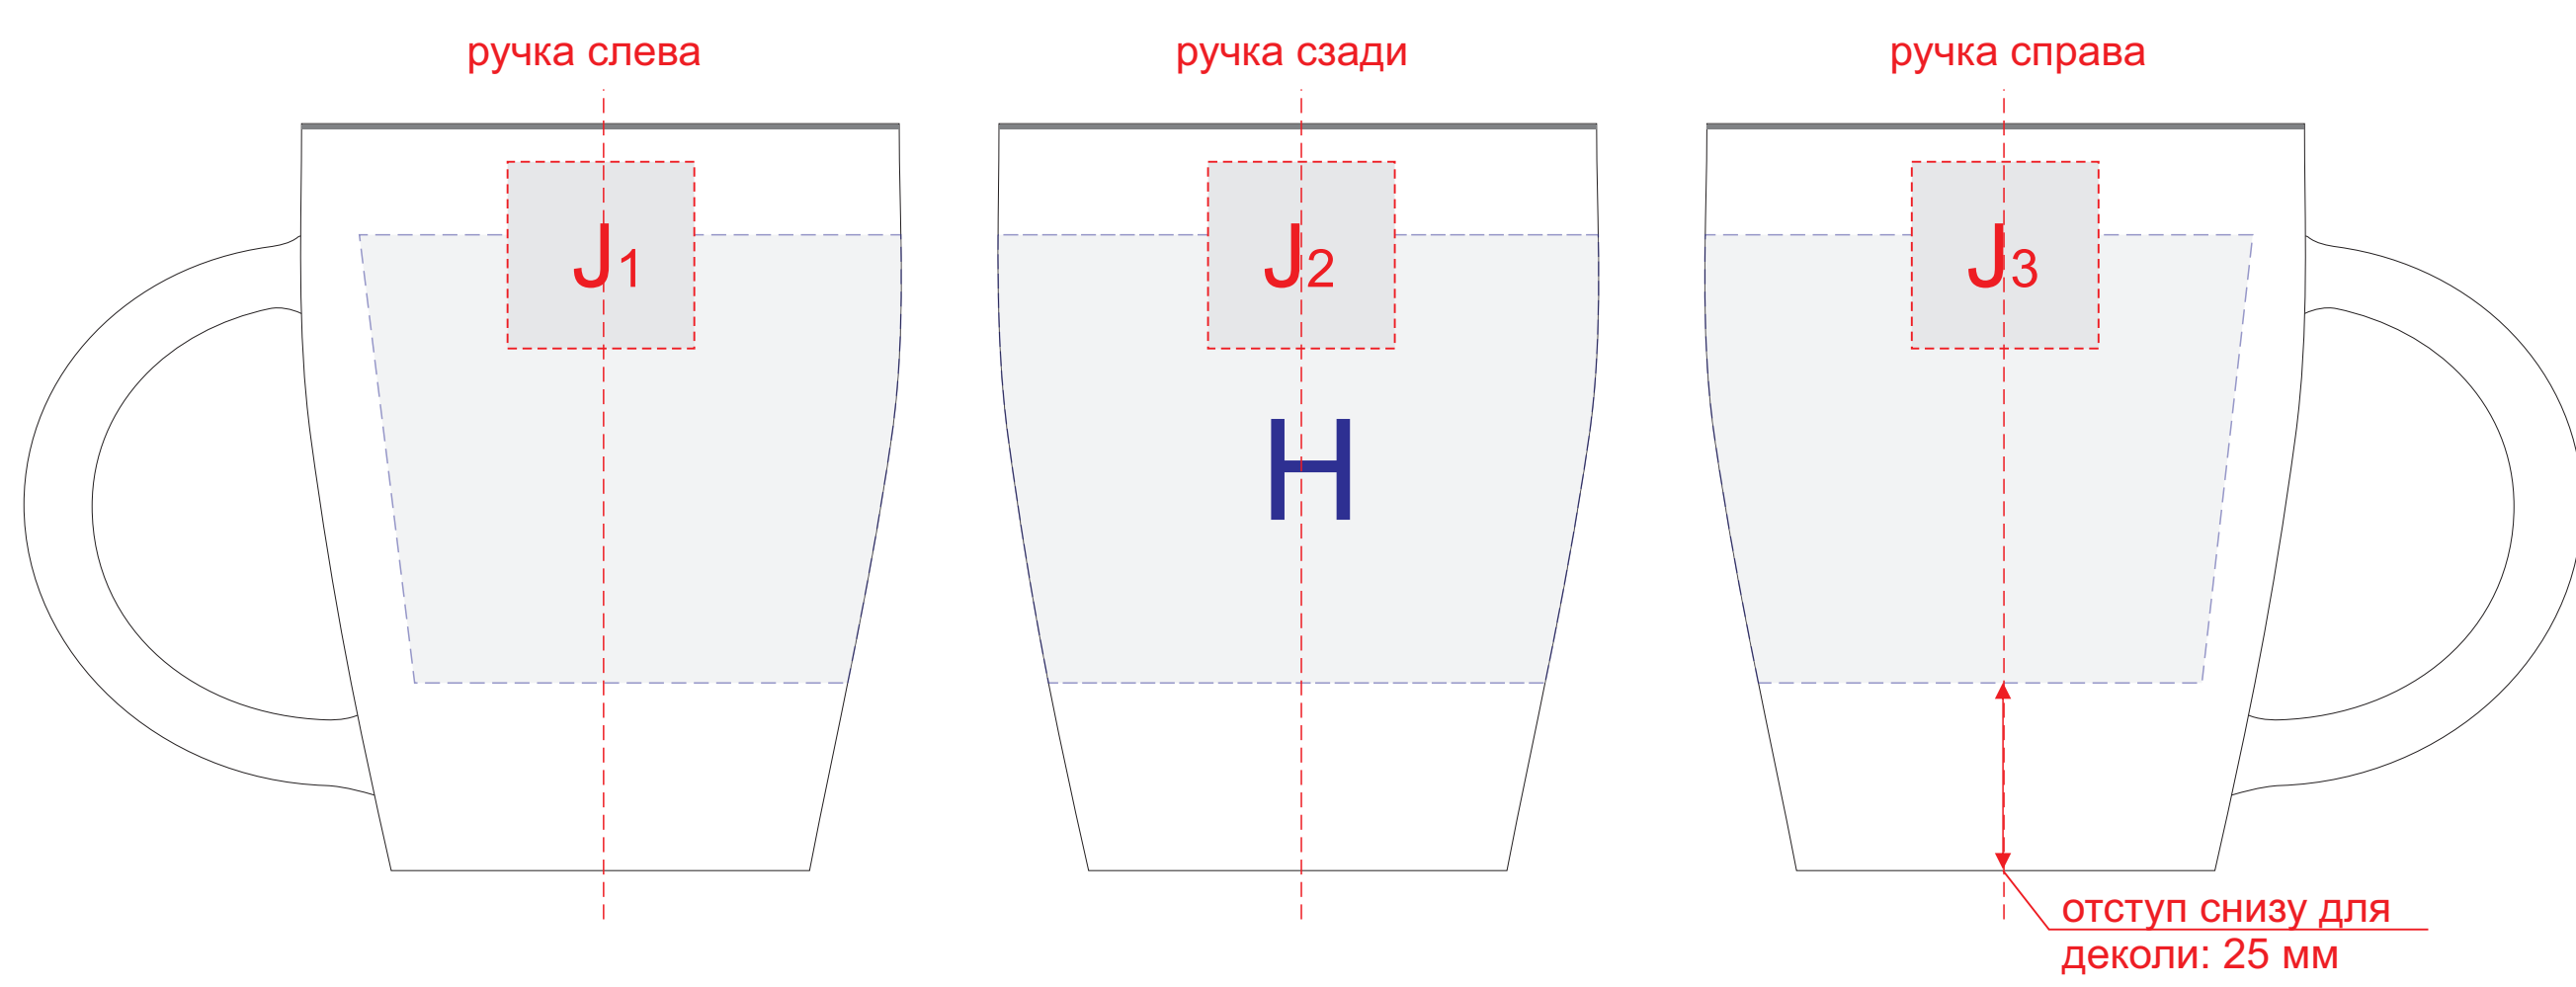

A	Вид нанесения	Макс площадь (Ш*В)
	Цифровая печать	70x90мм
B	Вид нанесения	Макс площадь (Ш*В)
	Цифровая печать	70x25мм
C	Вид нанесения	Макс площадь (Ш*В)
	Цифровая печать	70x55мм
D	Вид нанесения	Макс площадь (Ш*В)
	Цифровая печать	70x55мм
E	Вид нанесения	Макс площадь (Ш*В)
	Цифровая печать	25x55мм
	Смола	25x55мм
	Шильд спектр	25x55мм
	Тампопечать	25x45мм
F	Вид нанесения	Макс площадь (Ш*В)
	Цифровая печать	50x50мм
J	Вид нанесения	Макс площадь (Ш*В)
	Тампопечать	25x25мм
H	Вид нанесения	Макс площадь (Ш*В)
	Деколь	200x60мм
I	Вид нанесения	Макс площадь (Ш*В)
	Цифровая печать	200x200мм
	Металлостикер	170x150мм
	Шильд спектр	150x150мм
G	Вид нанесения	Макс площадь (Ш*В)
	Гравировка	30x35мм
	Смола	58x50мм
K	Вид нанесения	Макс площадь (Ш*В)
	Гравировка	30x60мм

образец для деколи
200x60 мм