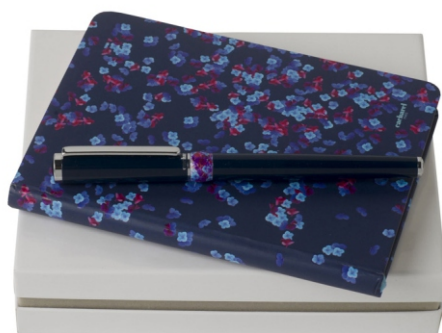

Арт. СРМР5455

Гравировка серебро

Шильд спектрум  
Металлостикер  
140x40 мм

ЛОГО

Шильд спектрум  
Металлостикер  
140x40 мм