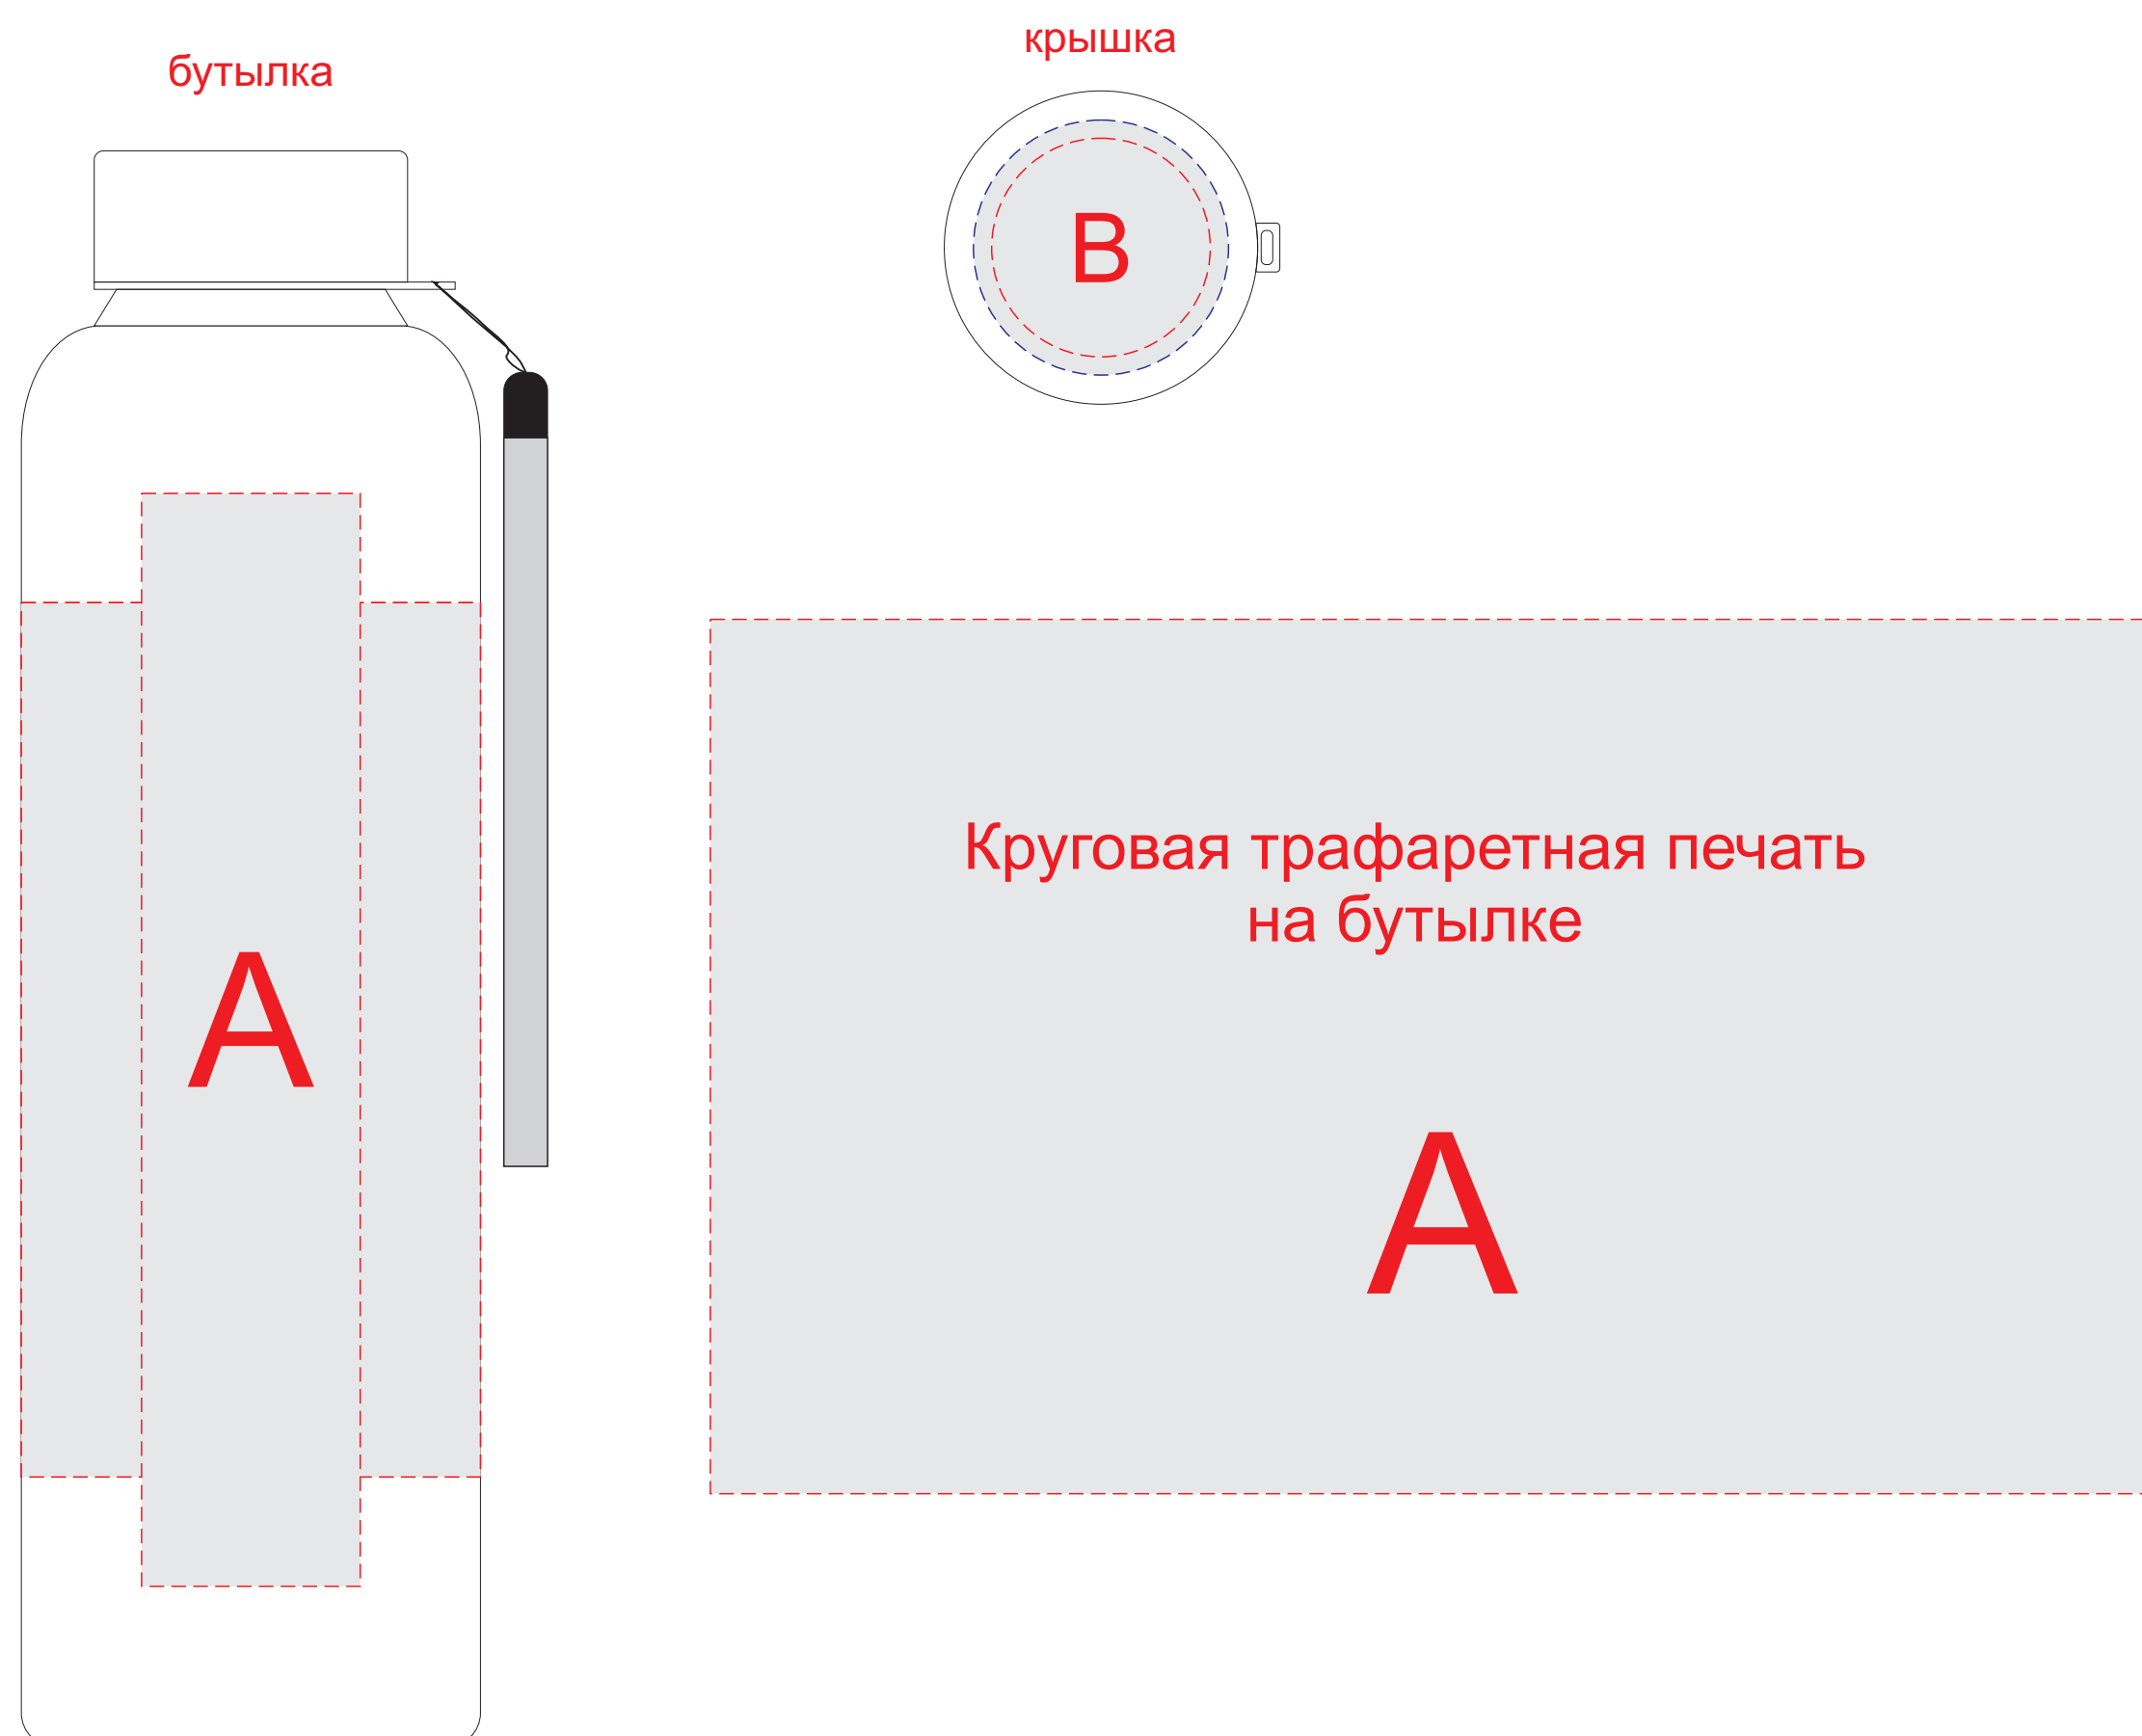

Арт MD4037S1

Внимание! Круговая трафаретная печать не стыкуется!

А	Вид нанесения	Макс площадь (Ш*В)
	Тампопечать	30x45мм
	Круговая трафаретная печать	185x120мм

В	Вид нанесения	Макс площадь (Ш*В)
	Тампопечать	30x30мм
	Гравировка	35x35мм