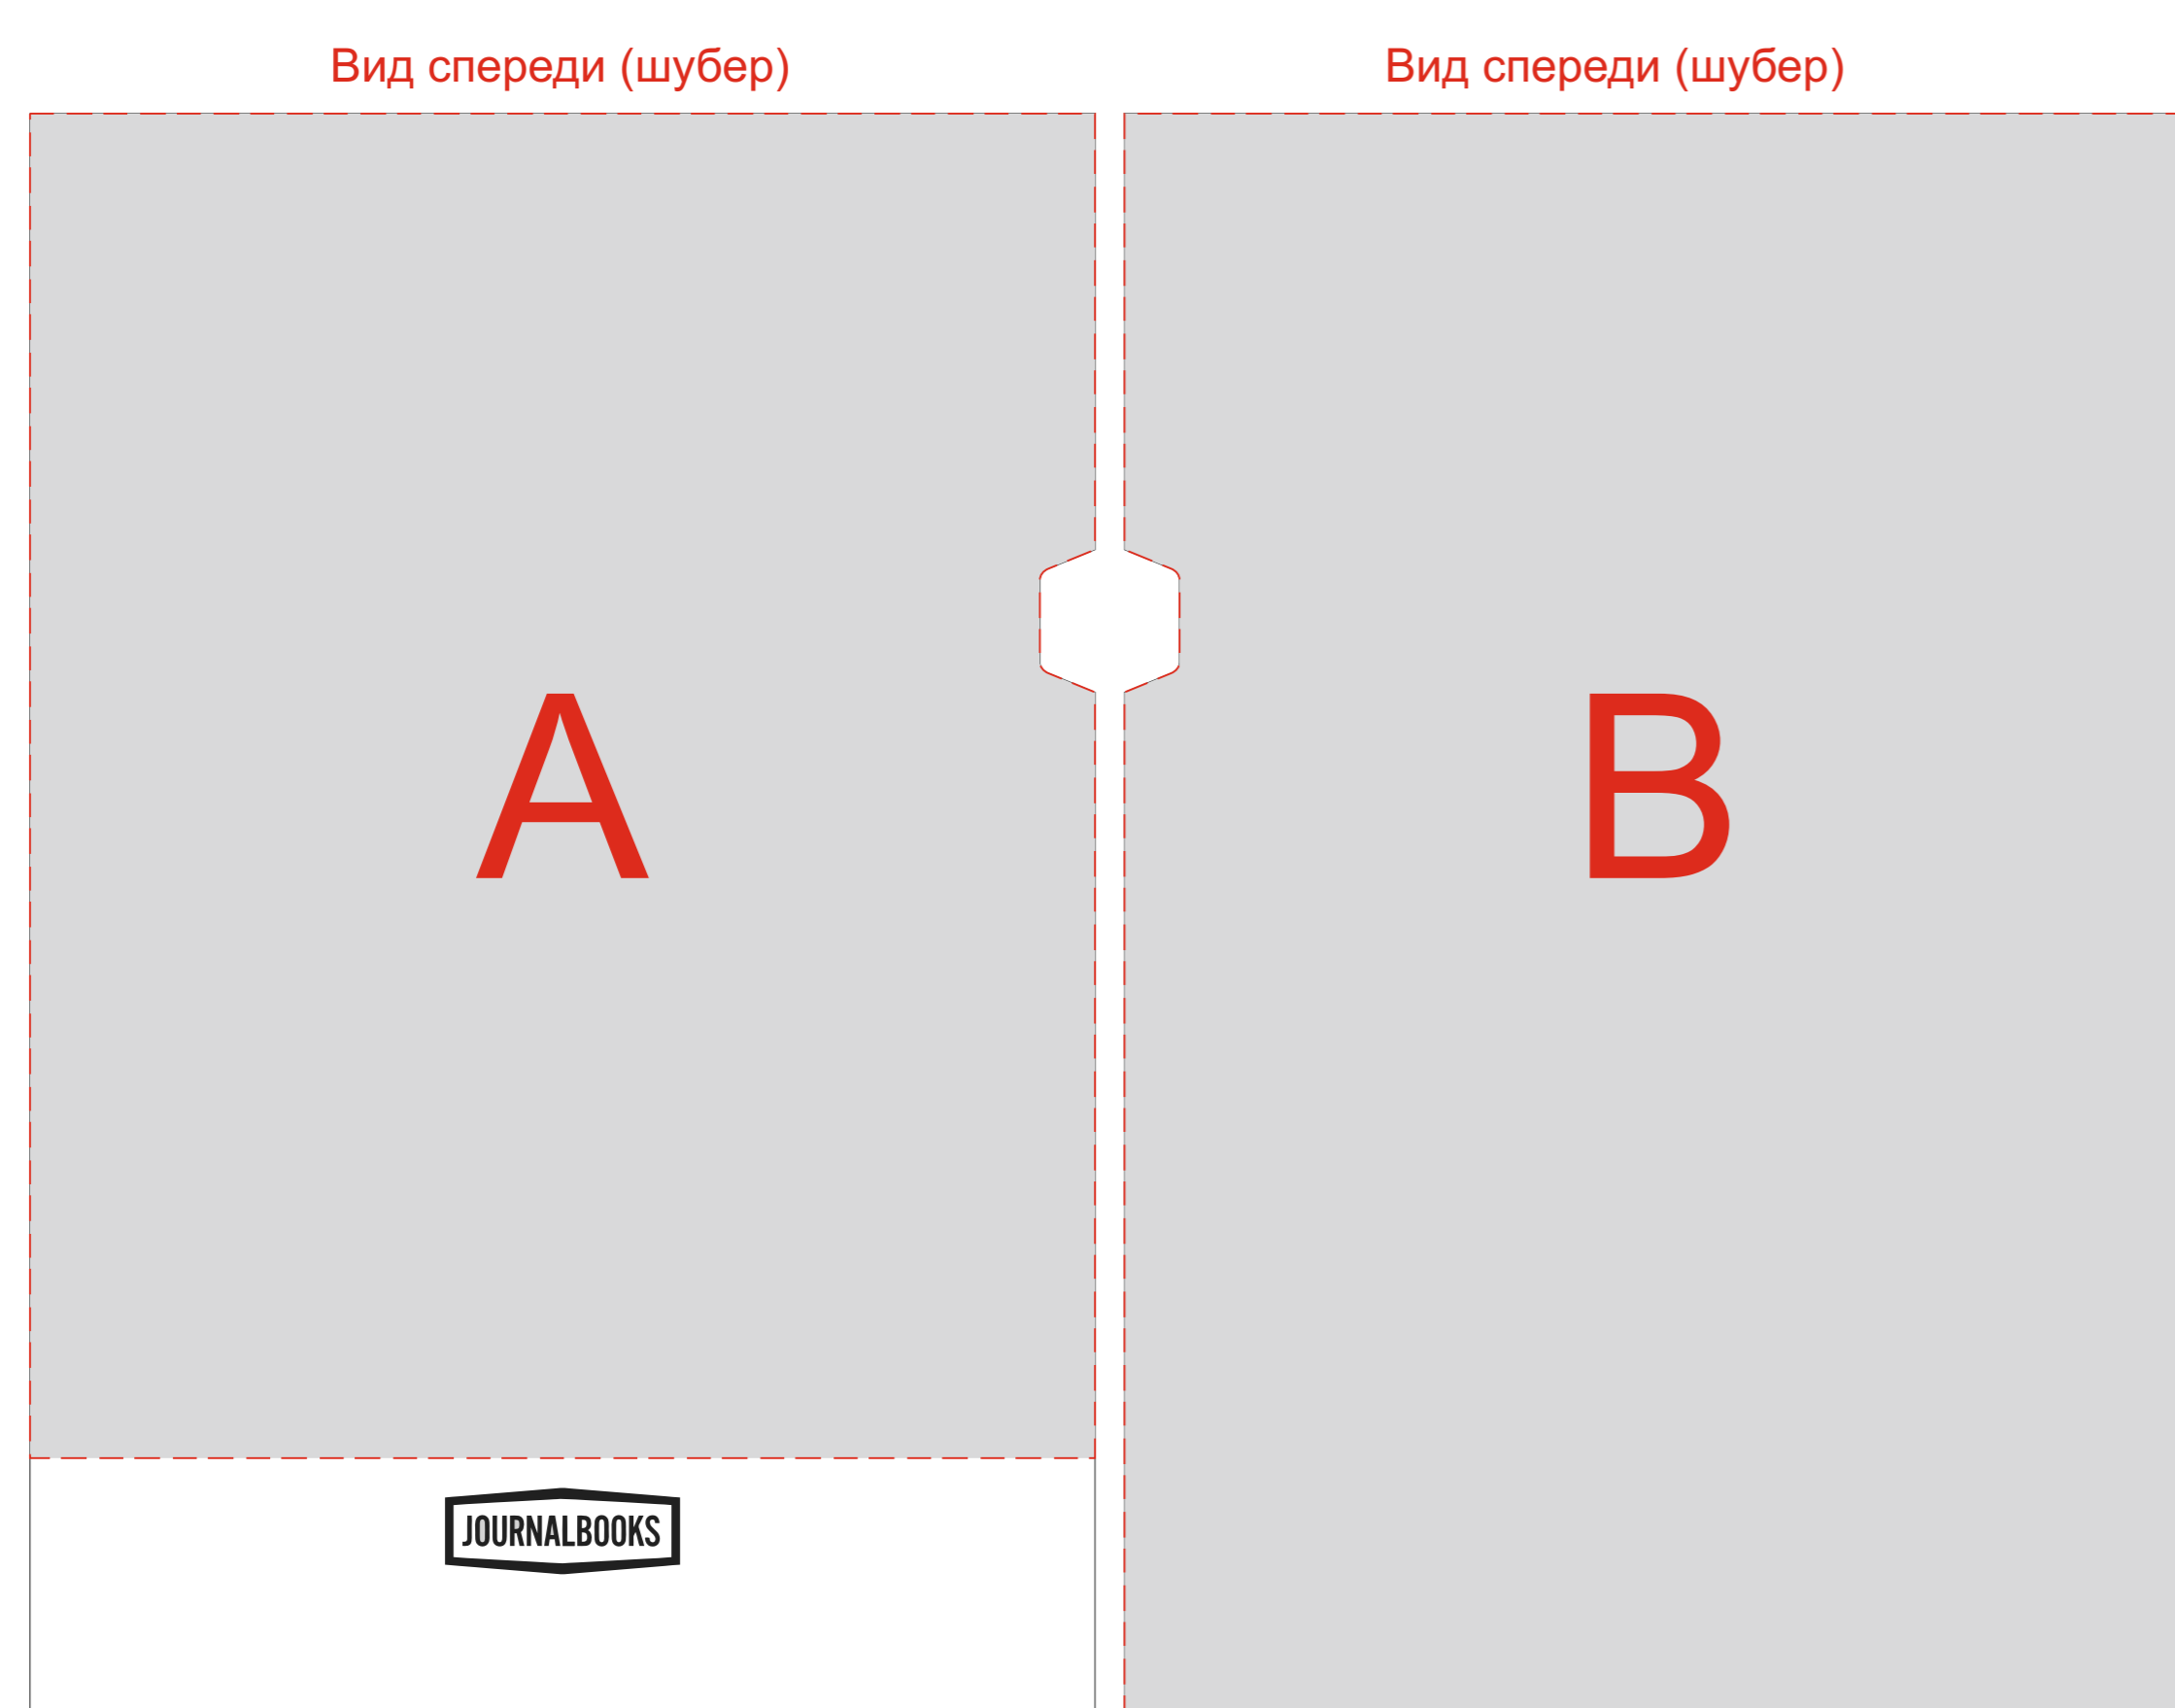

Арт. 1073950

A	Вид нанесения	Макс площадь (Ш*В)
	Шильд Спектрум	145x150мм
	Цифровая печать	145x180мм
	Смола	90x90мм

B	Вид нанесения	Макс площадь (Ш*В)
	Шильд Спектрум	145x150мм
	Цифровая печать	145x180мм
	Смола	90x90мм

C	Вид нанесения	Макс площадь (Ш*В)
	Шильд Спектрум	100x150мм
	Тиснение	90x90мм
	Уф печать	100x180мм

D	Вид нанесения	Макс площадь (Ш*В)
	Шильд Спектрум	100x150мм
	Уф печать	100x150мм