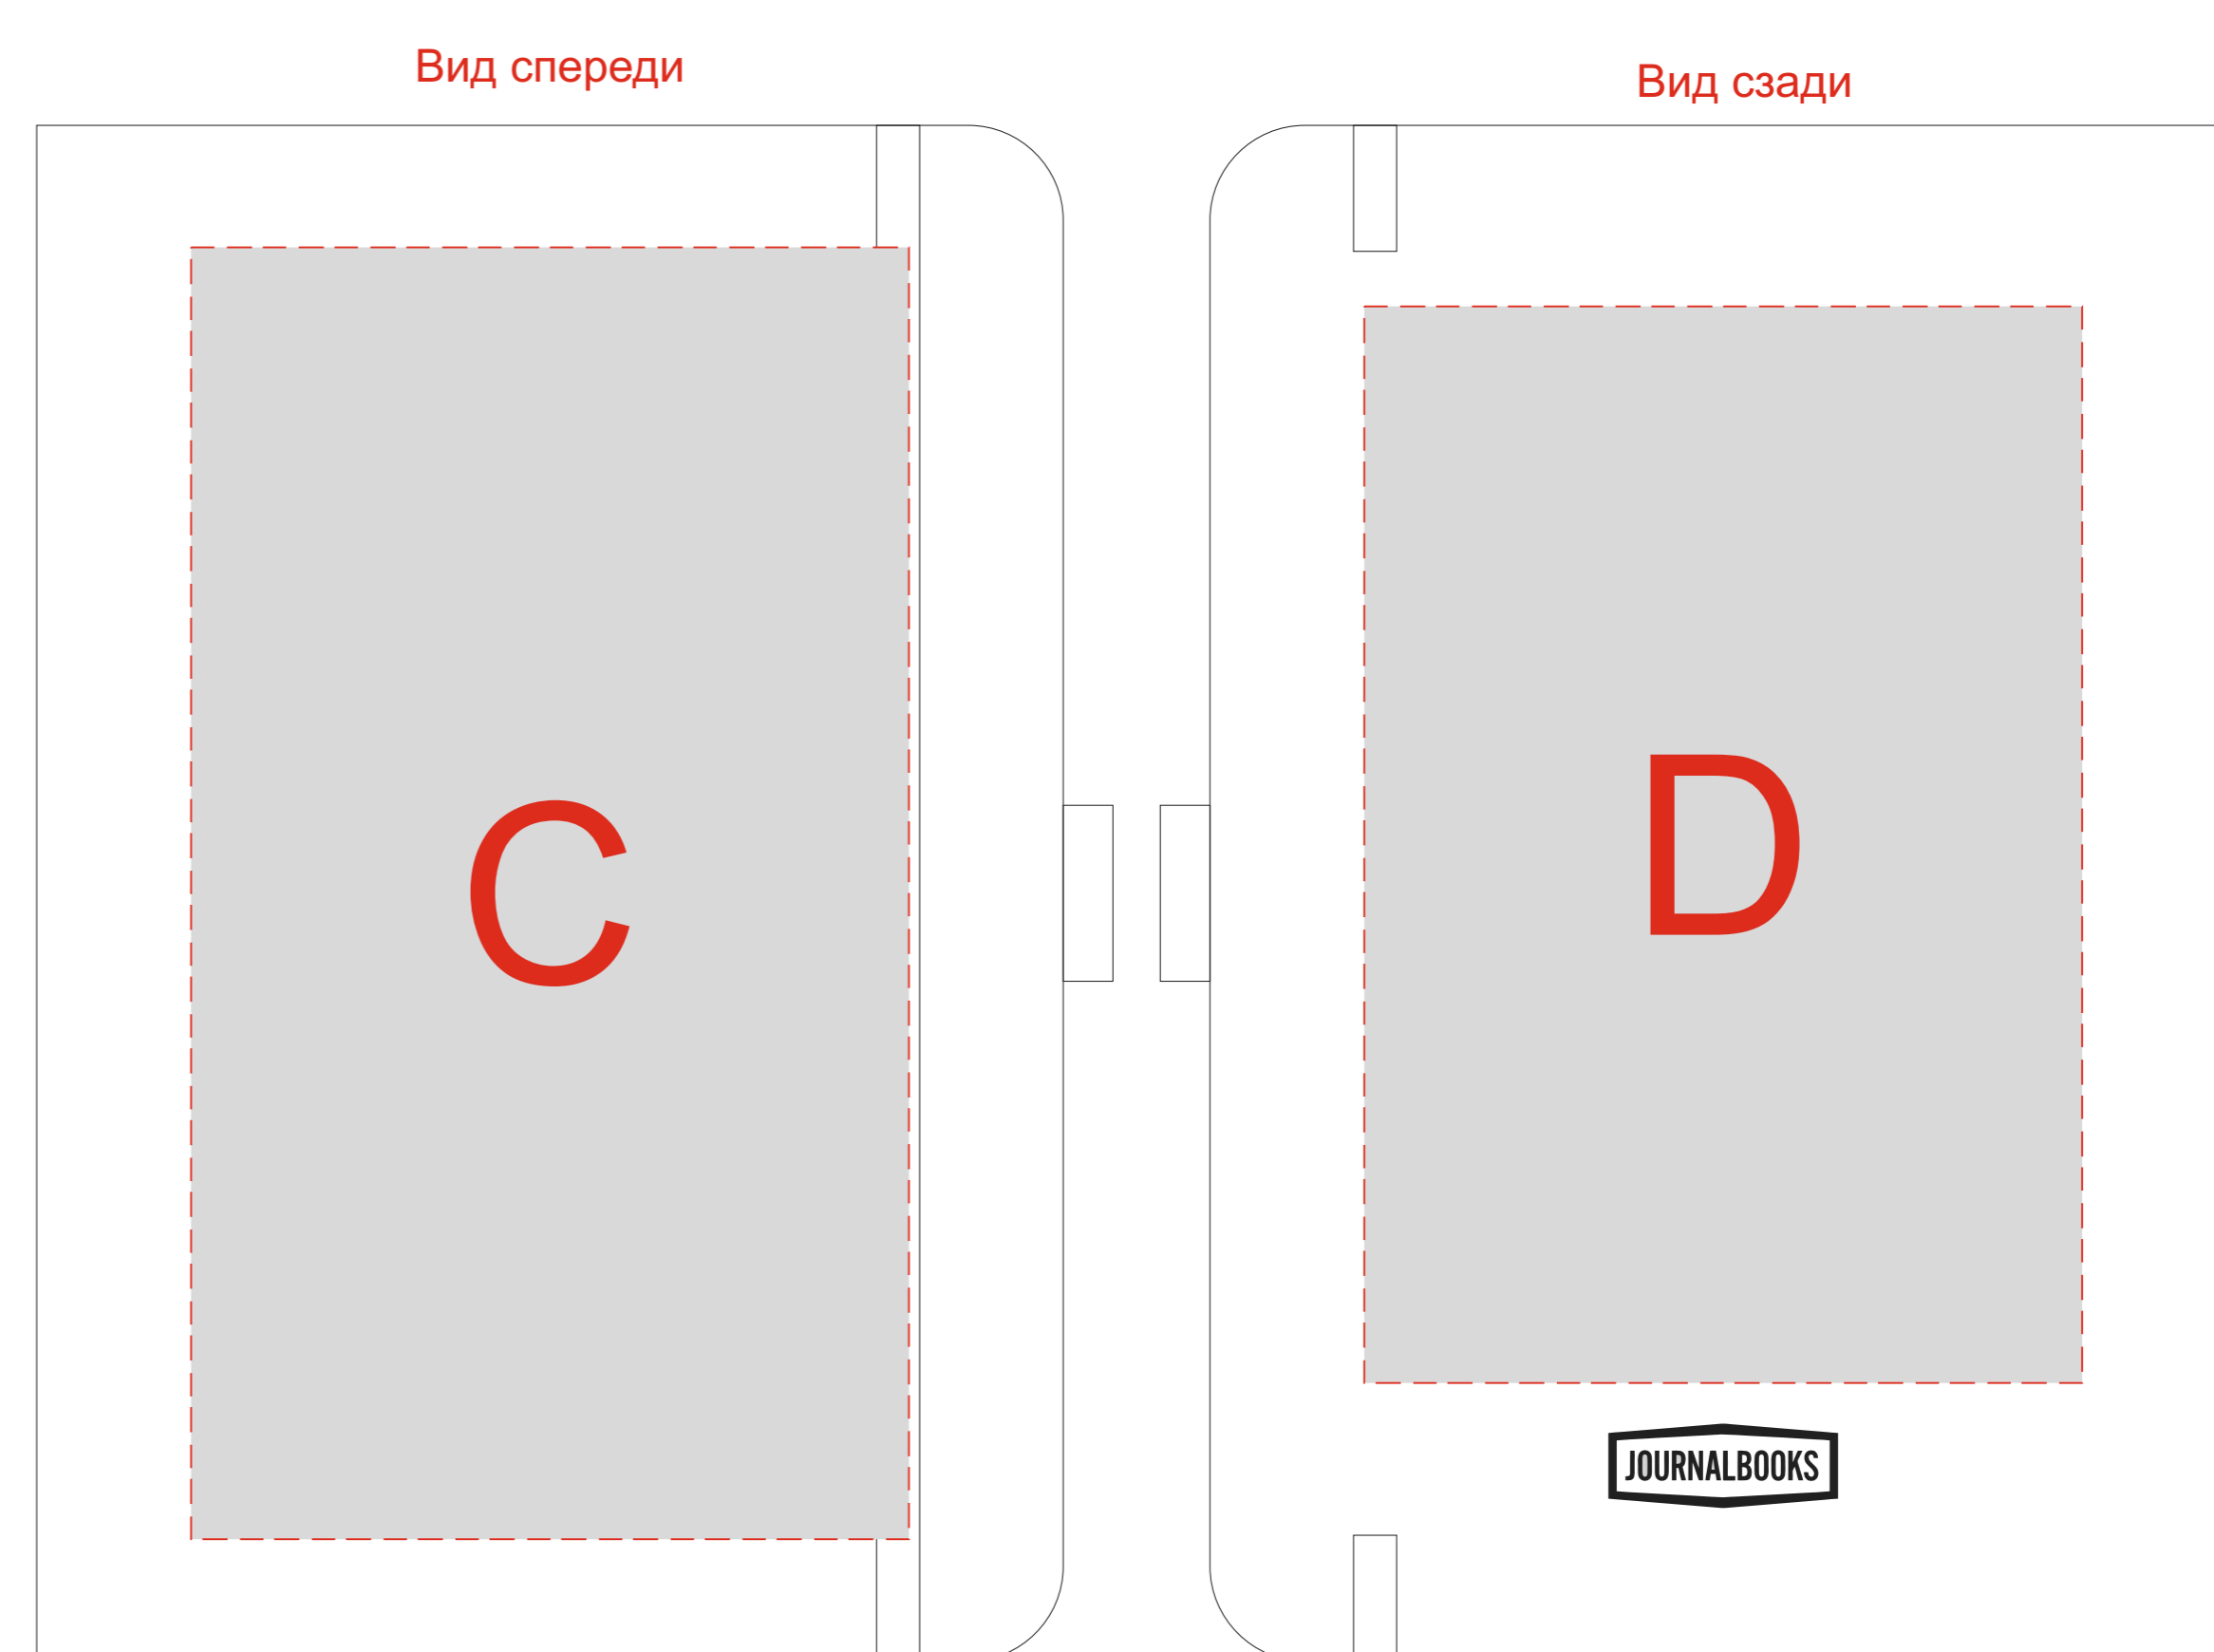

Арт. 1073950

A	Вид нанесения	Макс площадь (Ш*В)
	Шильд Спектрум	145x150мм
	Цифровая печать	145x180мм
	Смола	90x90мм

B	Вид нанесения	Макс площадь (Ш*В)
	Шильд Спектрум	145x150мм
	Цифровая печать	145x180мм
	Смола	90x90мм

C	Вид нанесения	Макс площадь (Ш*В)
	Шильд Спектрум	100x150мм
	Тиснение	90x90мм
	Уф печать	100x180мм

D	Вид нанесения	Макс площадь (Ш*В)
	Шильд Спектрум	100x150мм
	Уф печать	100x150мм