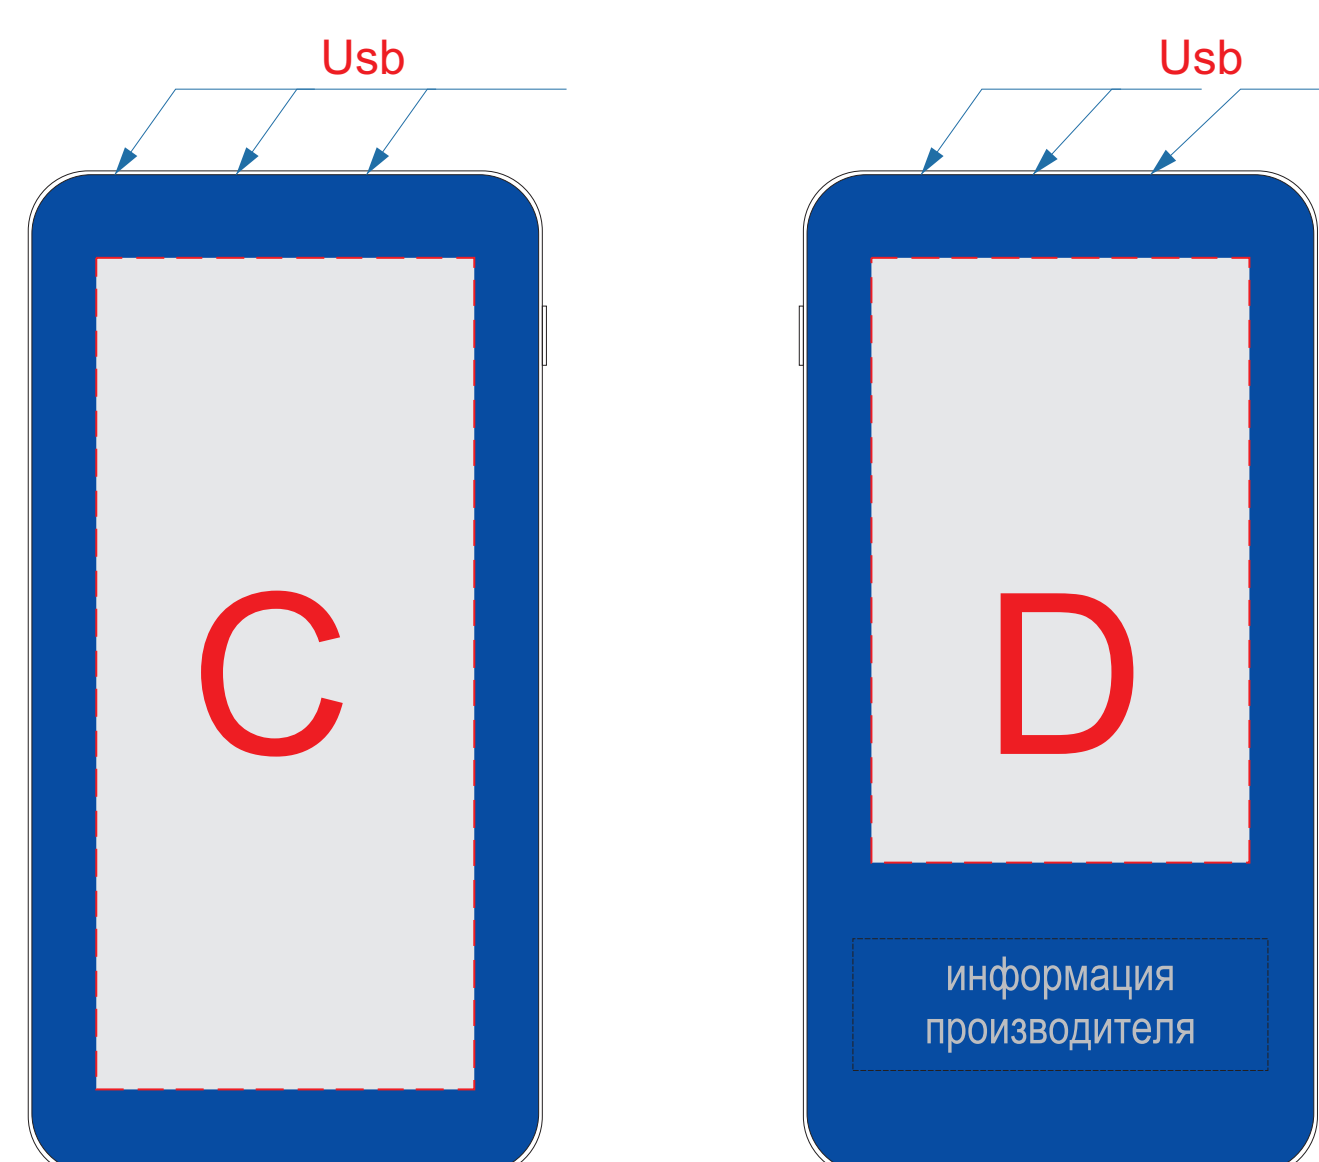

крышка коробки

Вид слева

Вид спереди

Вид справа

Вид сзади

Внимание! Тампопечать возможна в 1 цвет - черной, серебряной или золотой краской.  
Трафаретная печать возможна в 1 цвет - белой, черной или серебряной краской.

Лицо

Оборот

C	Вид нанесения	Макс площадь (Ш*В)
	Уф печать	50x110мм

D	Вид нанесения	Макс площадь (Ш*В)
	Уф печать	50x85мм