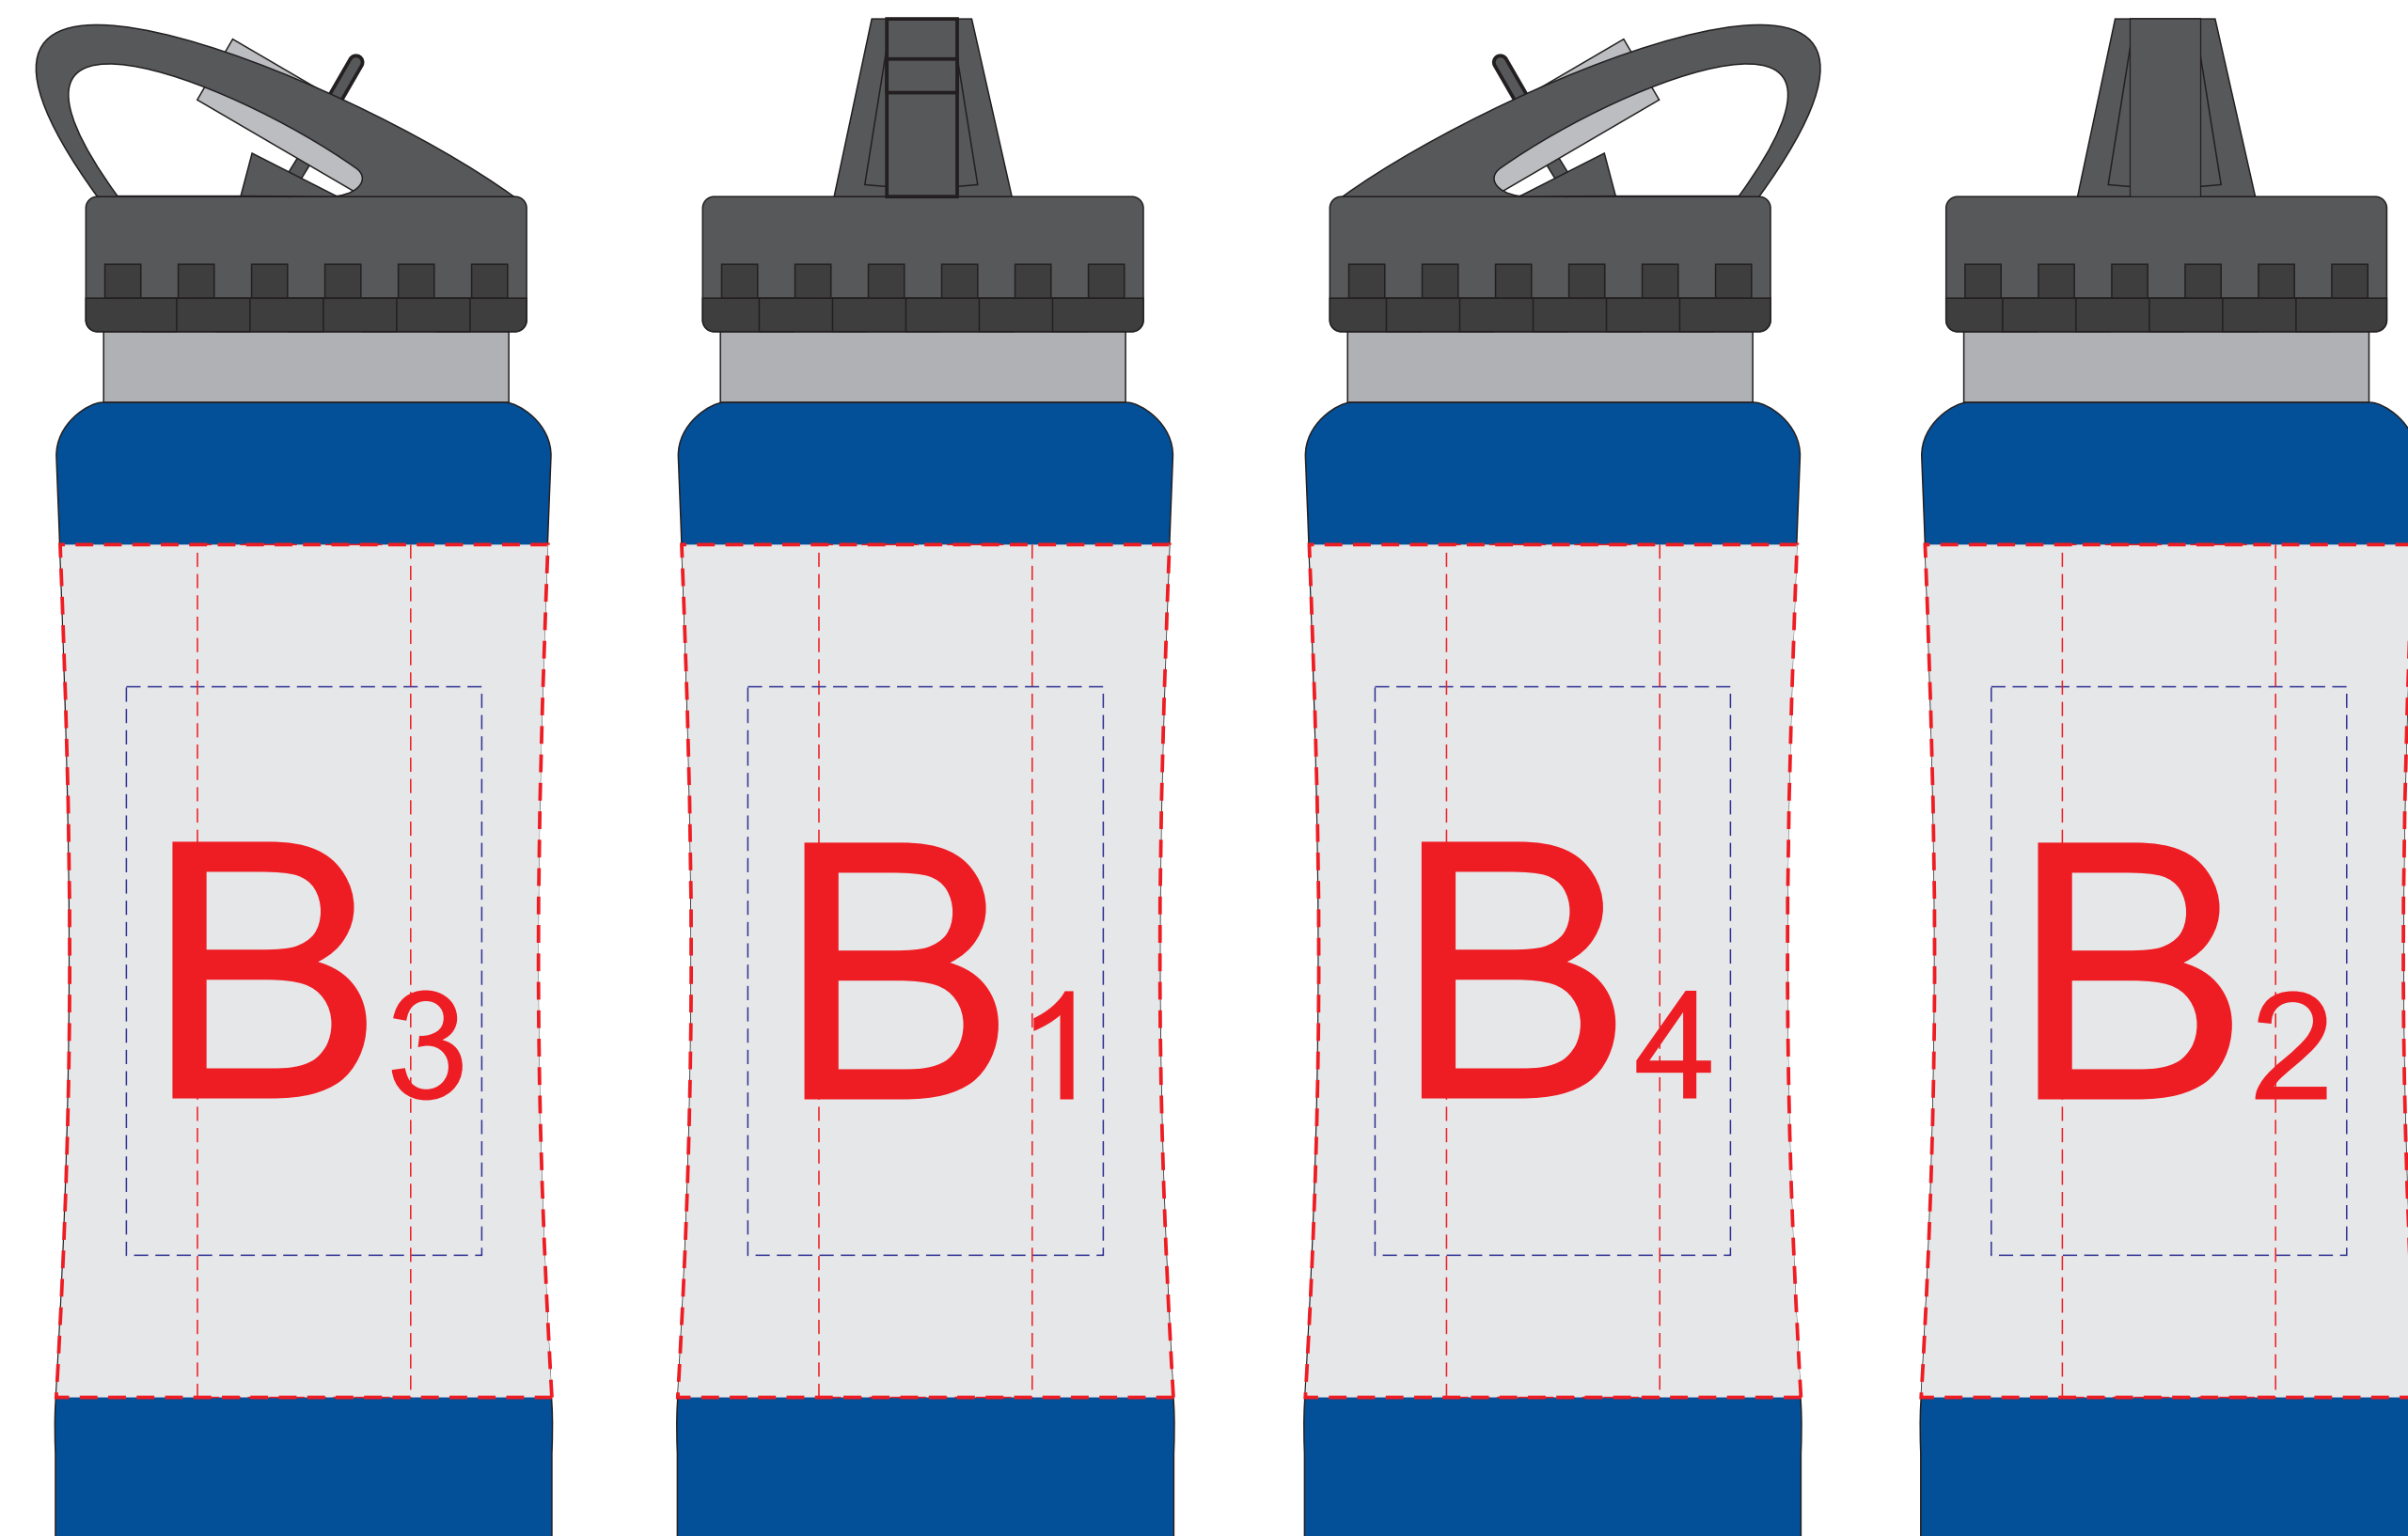

крышка коробки

Вид слева

Вид спереди

Вид справа

Вид сзади

Внимание! Тампопечать возможна в 1 цвет - черной, серебряной или золотой краской.  
Трафаретная печать возможна в 1 цвет - белой, черной или серебряной краской.

Лицо

Оборот

C	Вид нанесения	Макс площадь (Ш*В)
	Уф печать	50x110мм

D	Вид нанесения	Макс площадь (Ш*В)
	Уф печать	50x85мм