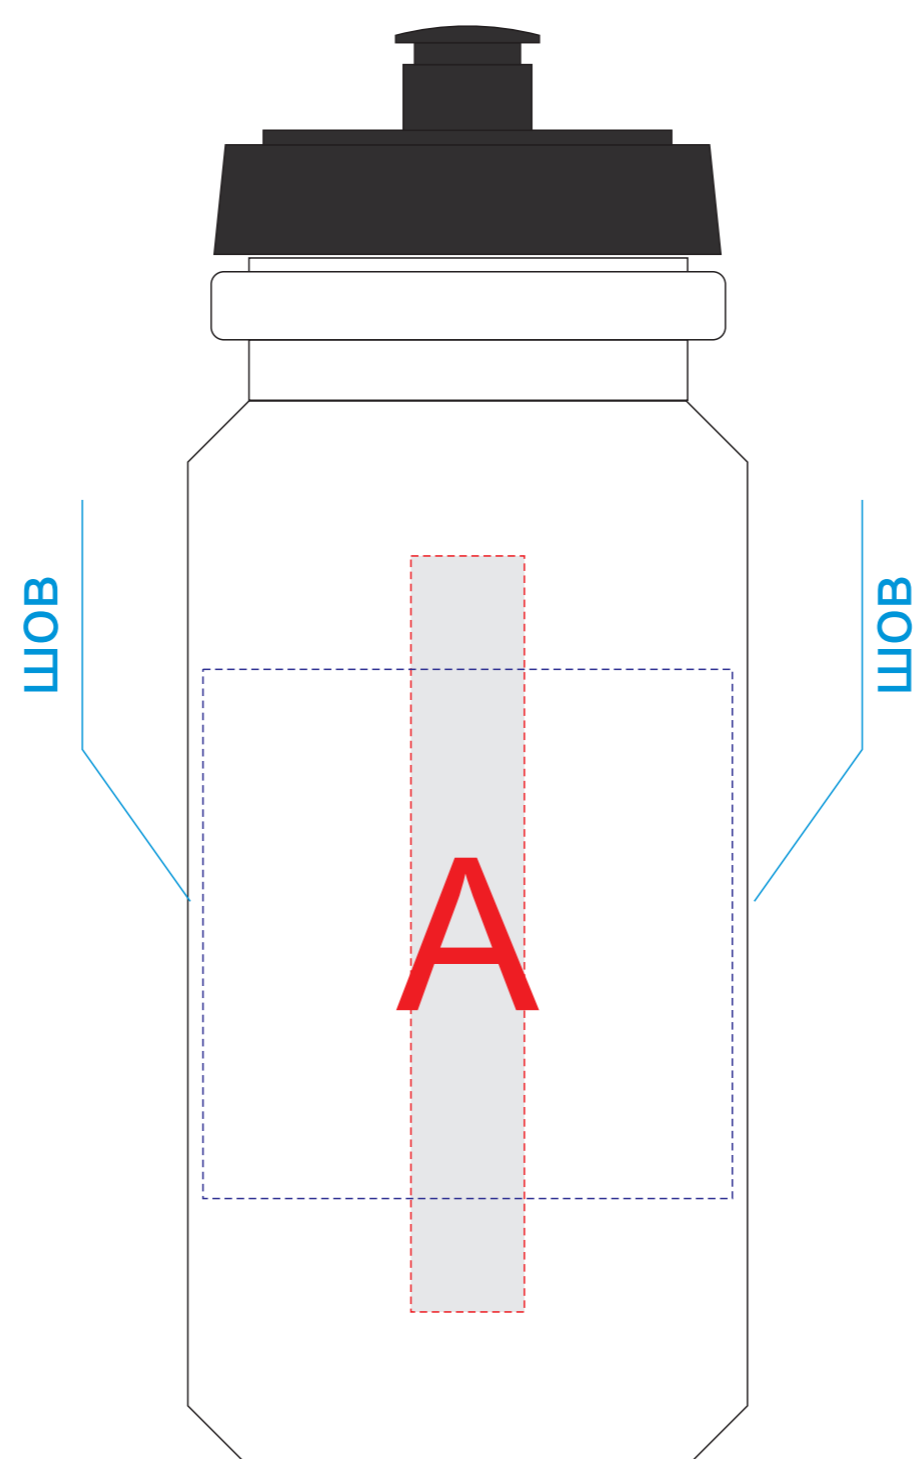

Арт. MD4047S1

нанесение возможно с обеих сторон

А	Вид нанесения	Макс площадь (Ш*В)
	Тампопечать	15x30мм
	Круговая трафаретная печать (1+0)	70x70мм